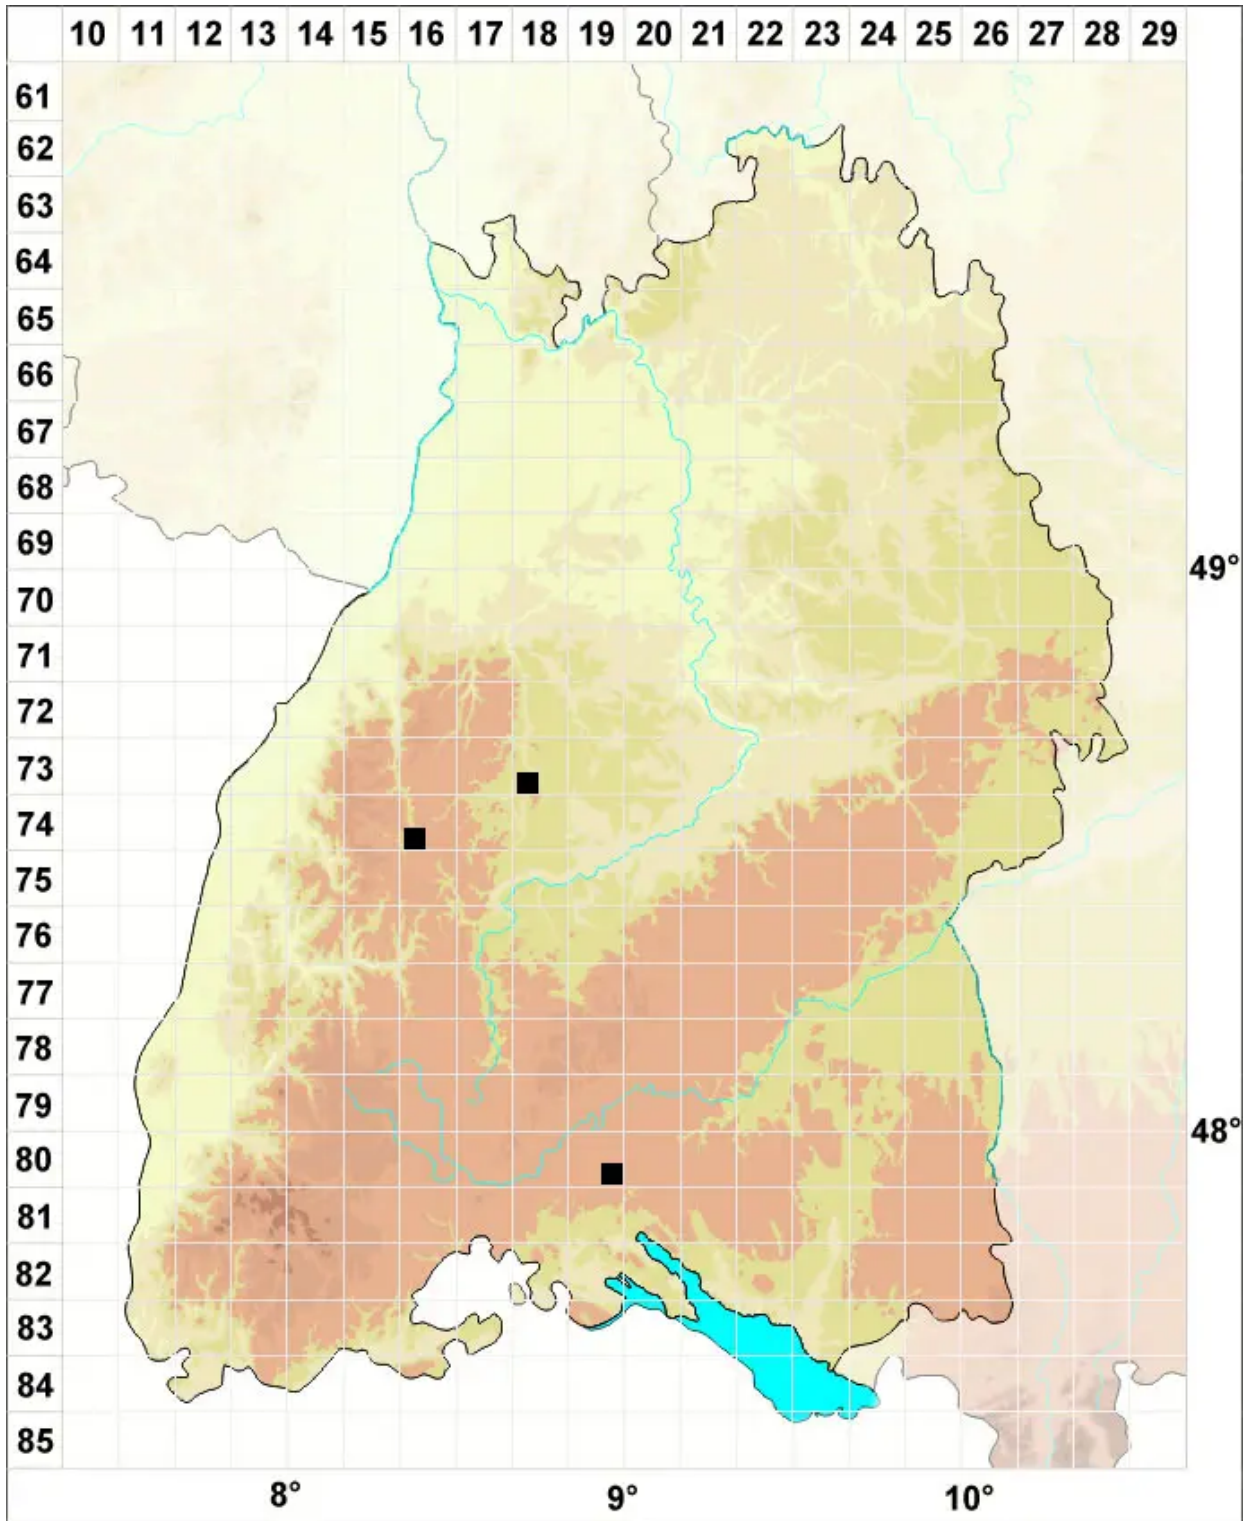

***Ptychostomum boreale* (F.Weber & D.Mohr) Ochyra & Bednar**

Nordisches Vielzahnbirnmoos

Legende:

Symbole:

Ausgefülltes Symbol:
Zeitraum von 1980 bis heute (Aktuelle Angabe)

Leeres Symbol:
Zeitraum vor 1980 (Altangabe)

Quadrat: Herbarbeleg