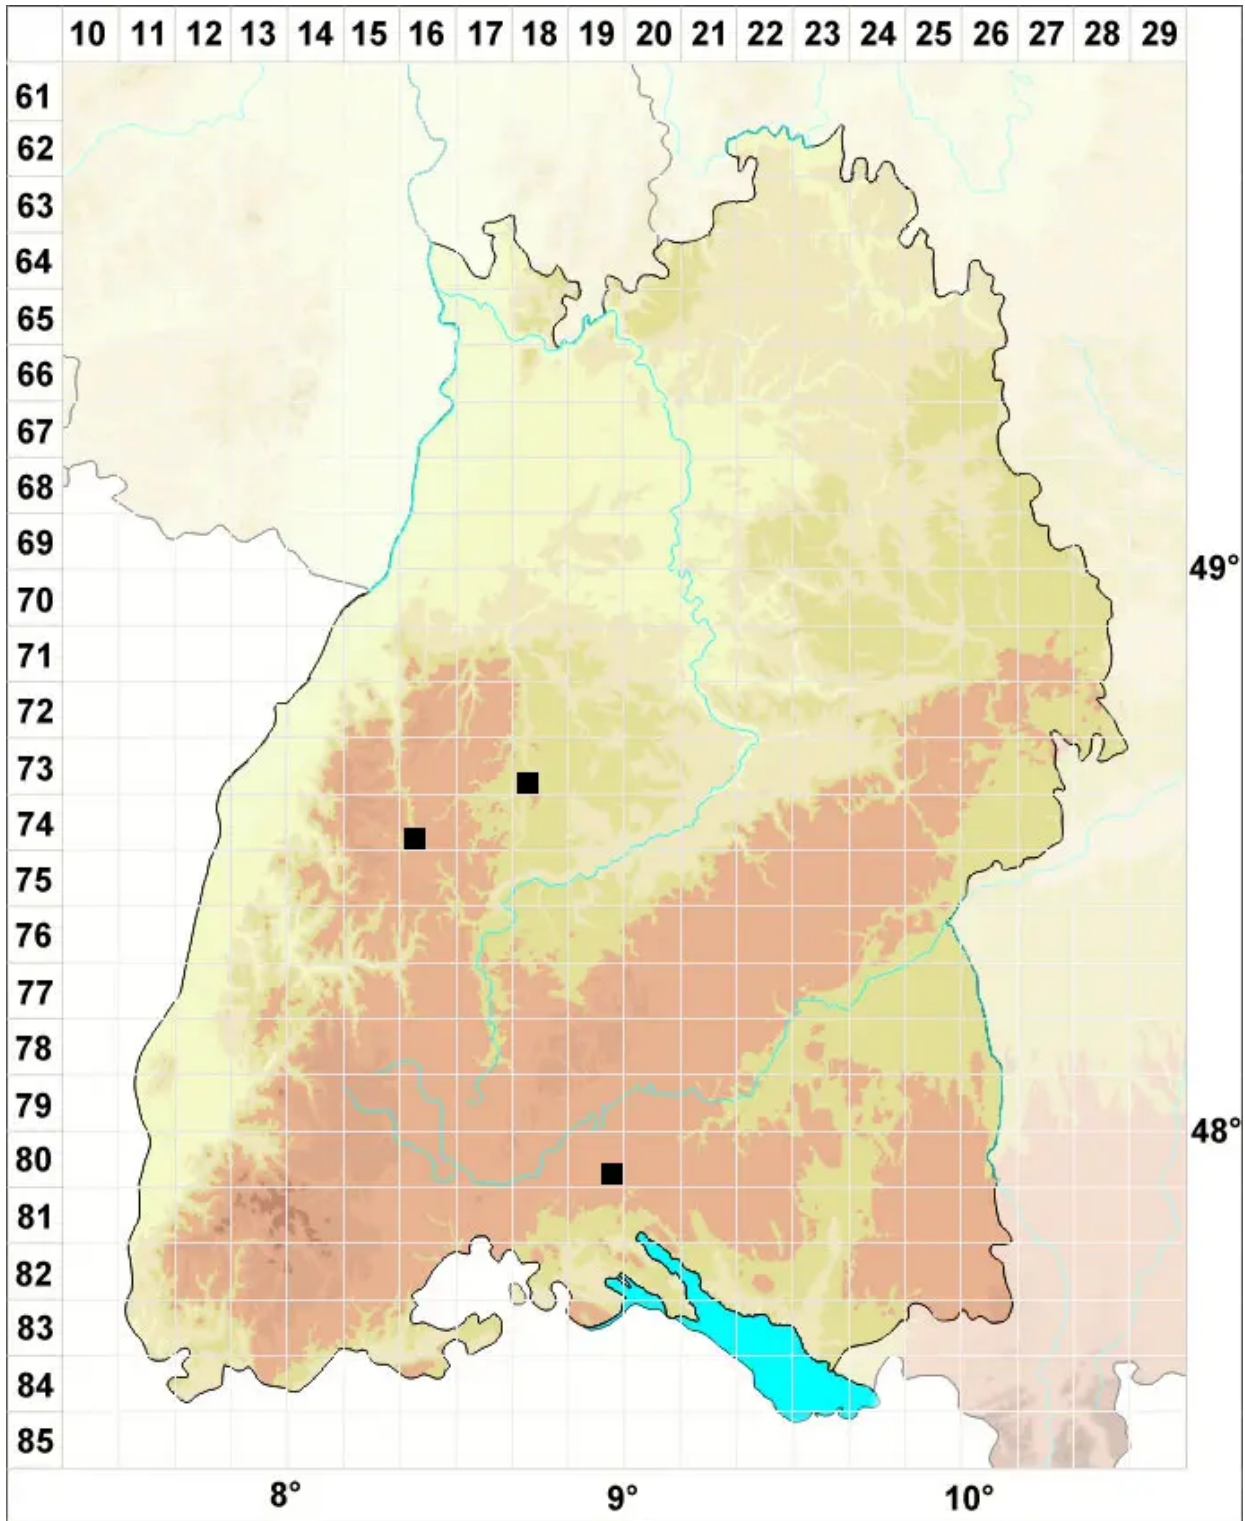

***Ptychostomum boreale* (F.Weber & D.Mohr) Ochyra & Bednar**

Nordisches Vielzahnbirnmoos

Legende:

Symbole:
Ausgefülltes Symbol:
Zeitraum von 1980 bis heute (Aktuelle Angabe)
Leeres Symbol:
Zeitraum vor 1980 (Altangabe)
Quadrat: Herbarbeleg