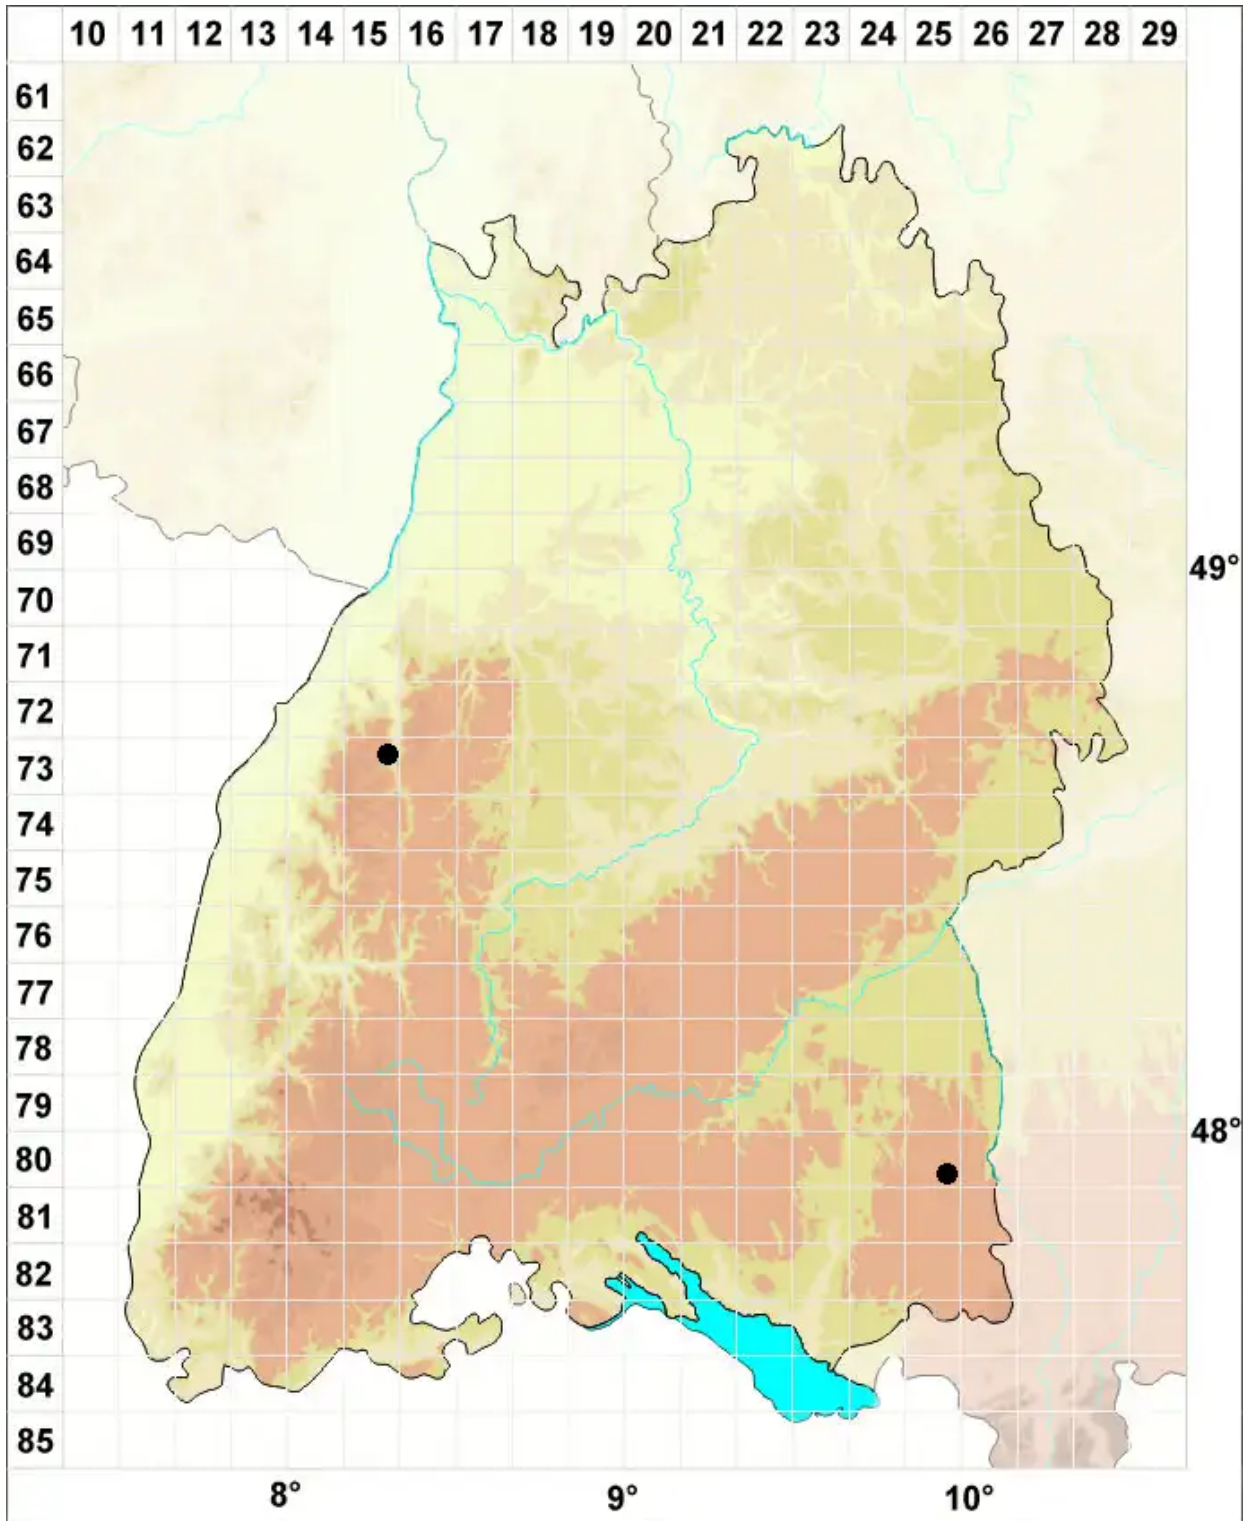

# Bryum demaretianum Arts

## Demarets Birnmoos

Legende:

**Symbole:**

Ausgefülltes Symbol:  
Zeitraum von 1980 bis heute (Aktuelle Angabe)

Leeres Symbol:  
Zeitraum vor 1980 (Altangabe)

Quadrat: Herbarbeleg