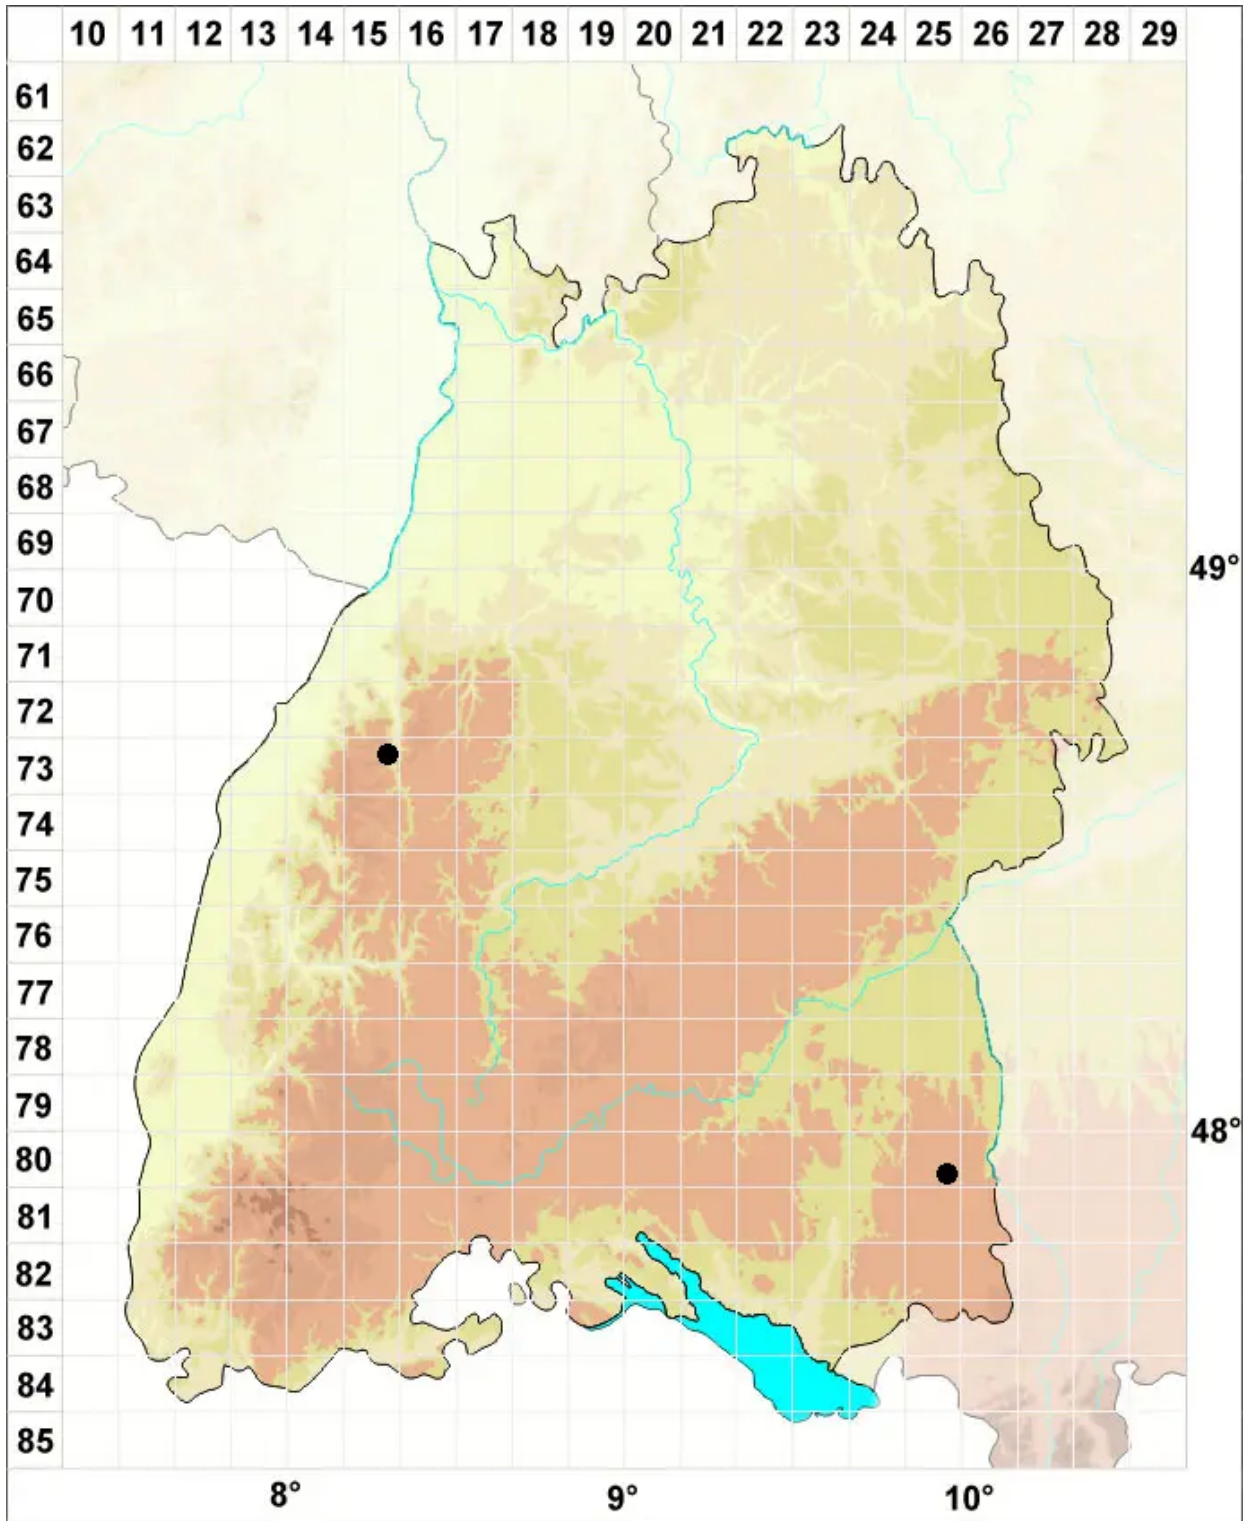

Bryum demaretianum Arts

Demarets Birnmoos

Legende:

Symbole:

Ausgefülltes Symbol:
Zeitraum von 1980 bis heute (Aktuelle Angabe)

Leeres Symbol:
Zeitraum vor 1980 (Altangabe)

Quadrat: Herbarbeleg