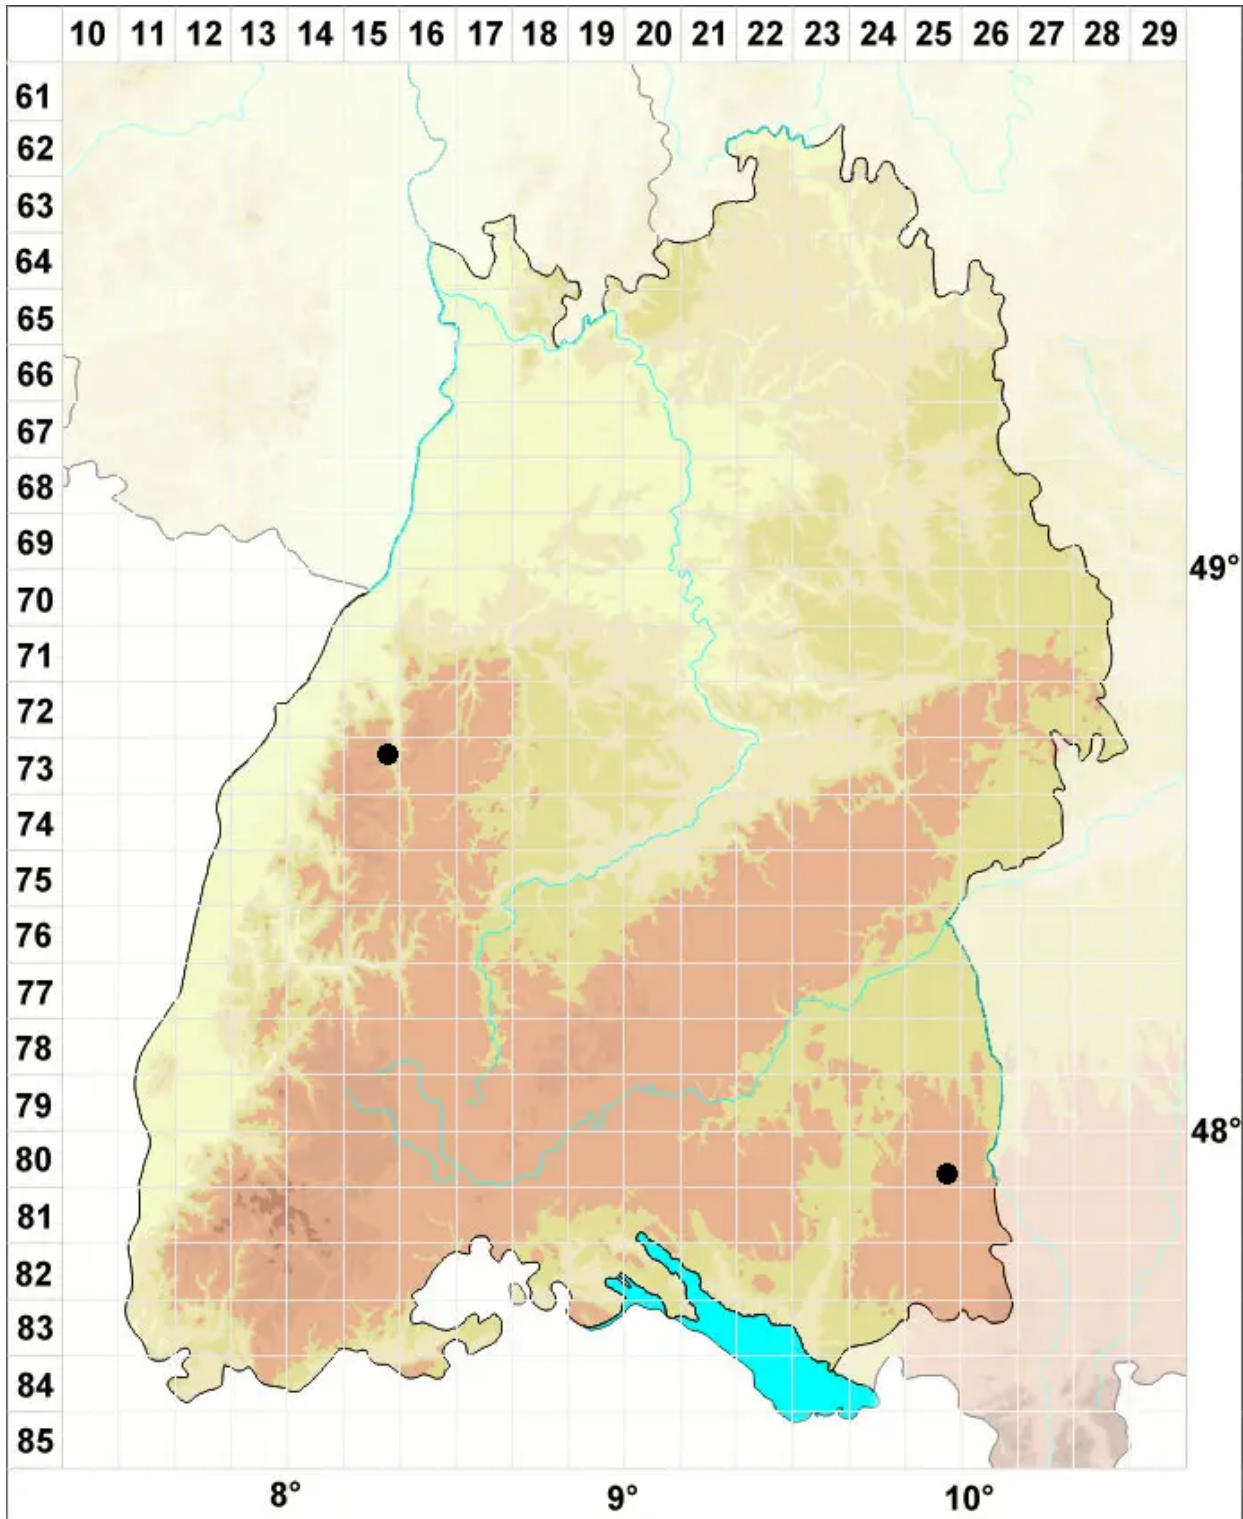

Bryum demaretianum Arts

Demarets Birnmoos

Legende:

Symbole:

Ausgefülltes Symbol:
Zeitraum von 1980 bis heute (Aktuelle Angabe)

Leeres Symbol:
Zeitraum vor 1980 (Altangabe)

Quadrat: Herbarbeleg