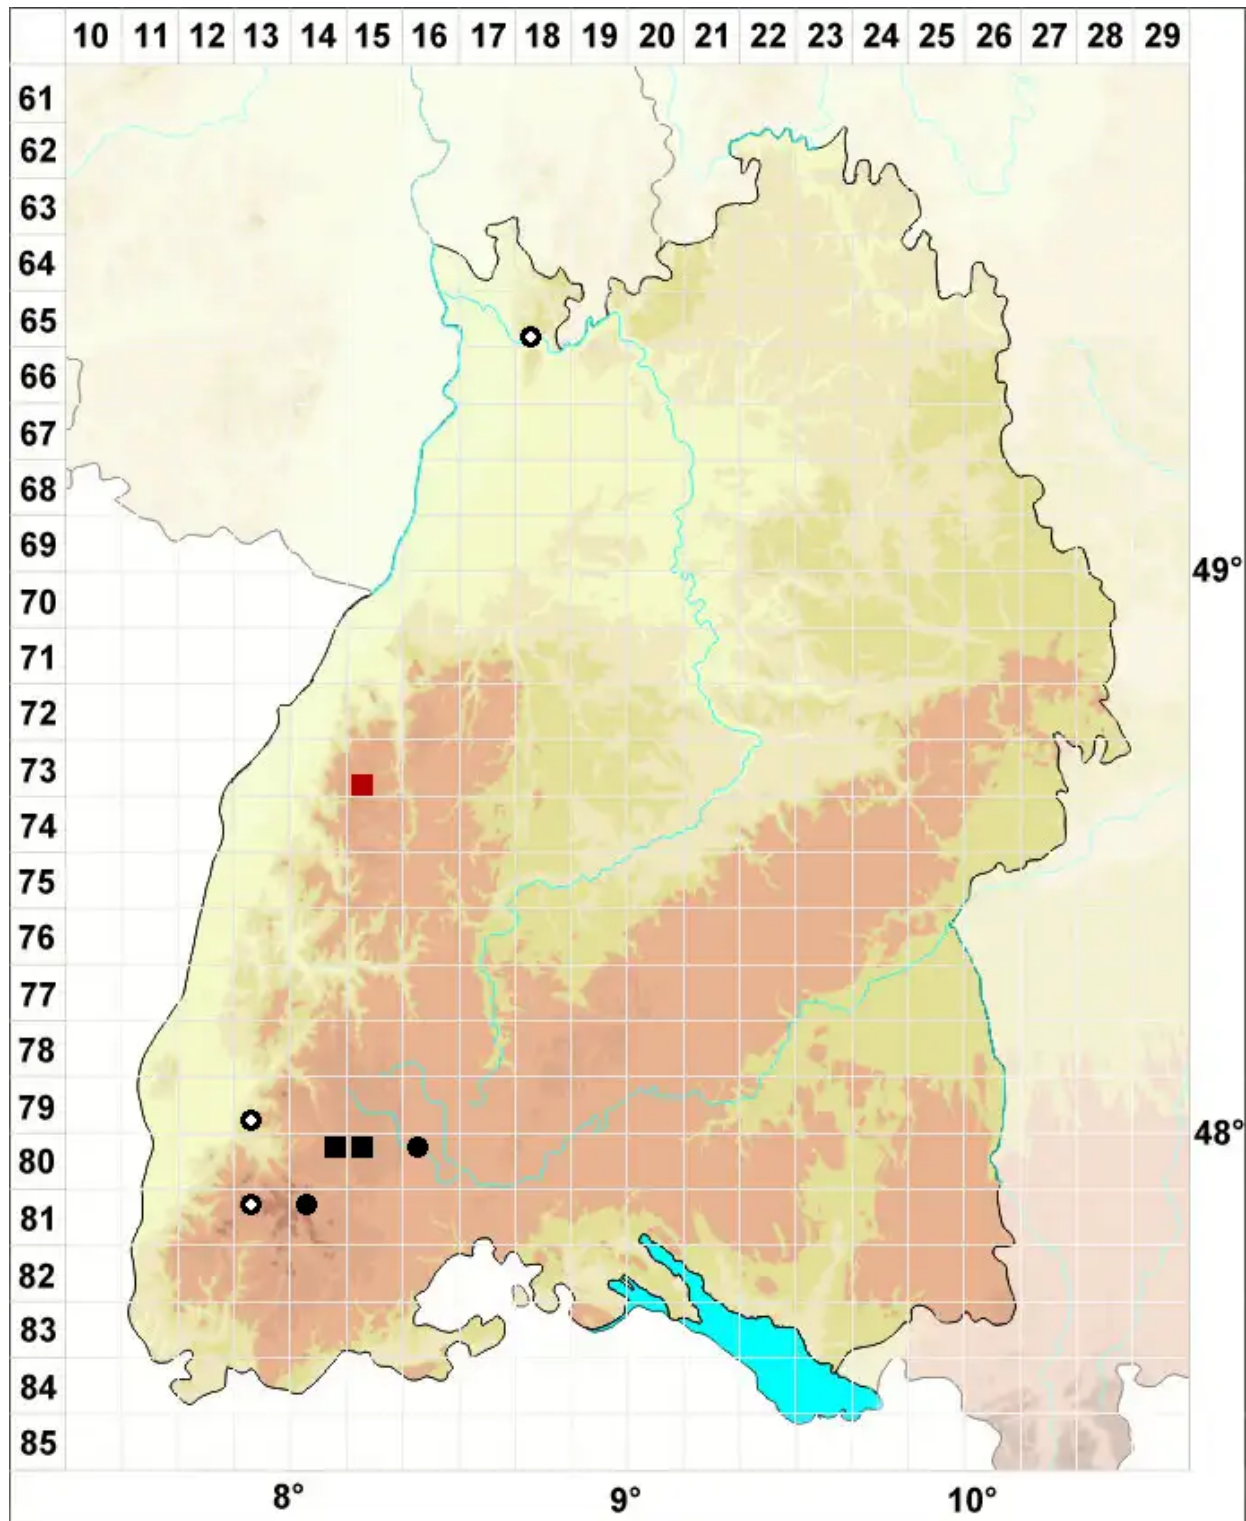

Pohlia drummondii (Müll.Hal.) A.L.Andrews

Veränderliches Pohlmoos

Legende:

Symbole:

Ausgefülltes Symbol:
Zeitraum von 1980 bis heute (Aktuelle Angabe)

Leeres Symbol:
Zeitraum vor 1980 (Altangabe)

Quadrat: Herbarbeleg