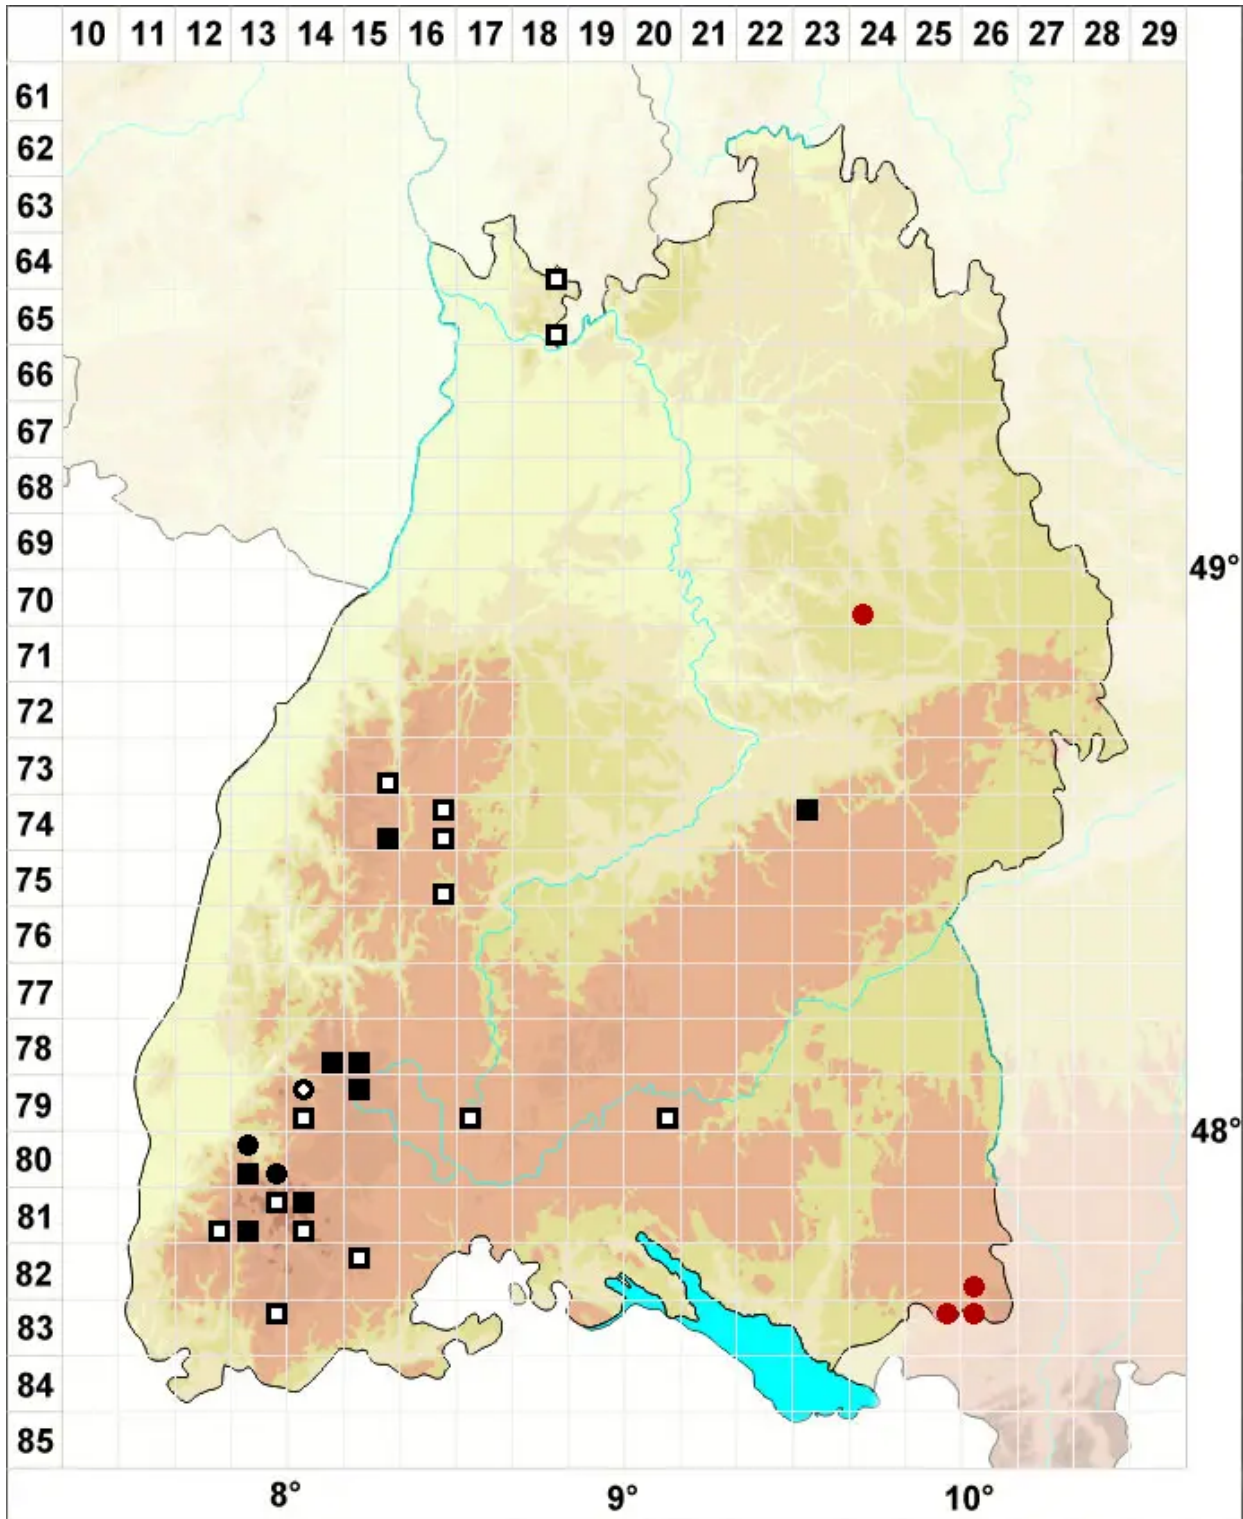

Bryum weigeli Spreng.

Herablaufendes Birnmoos, Weigels Birnmoos

Legende:

- Symbole:**
Ausgefülltes Symbol:
Zeitraum von 1980 bis heute (Aktuelle Angabe)
Leeres Symbol:
Zeitraum vor 1980 (Altangabe)
Quadrat: Herbarbeleg