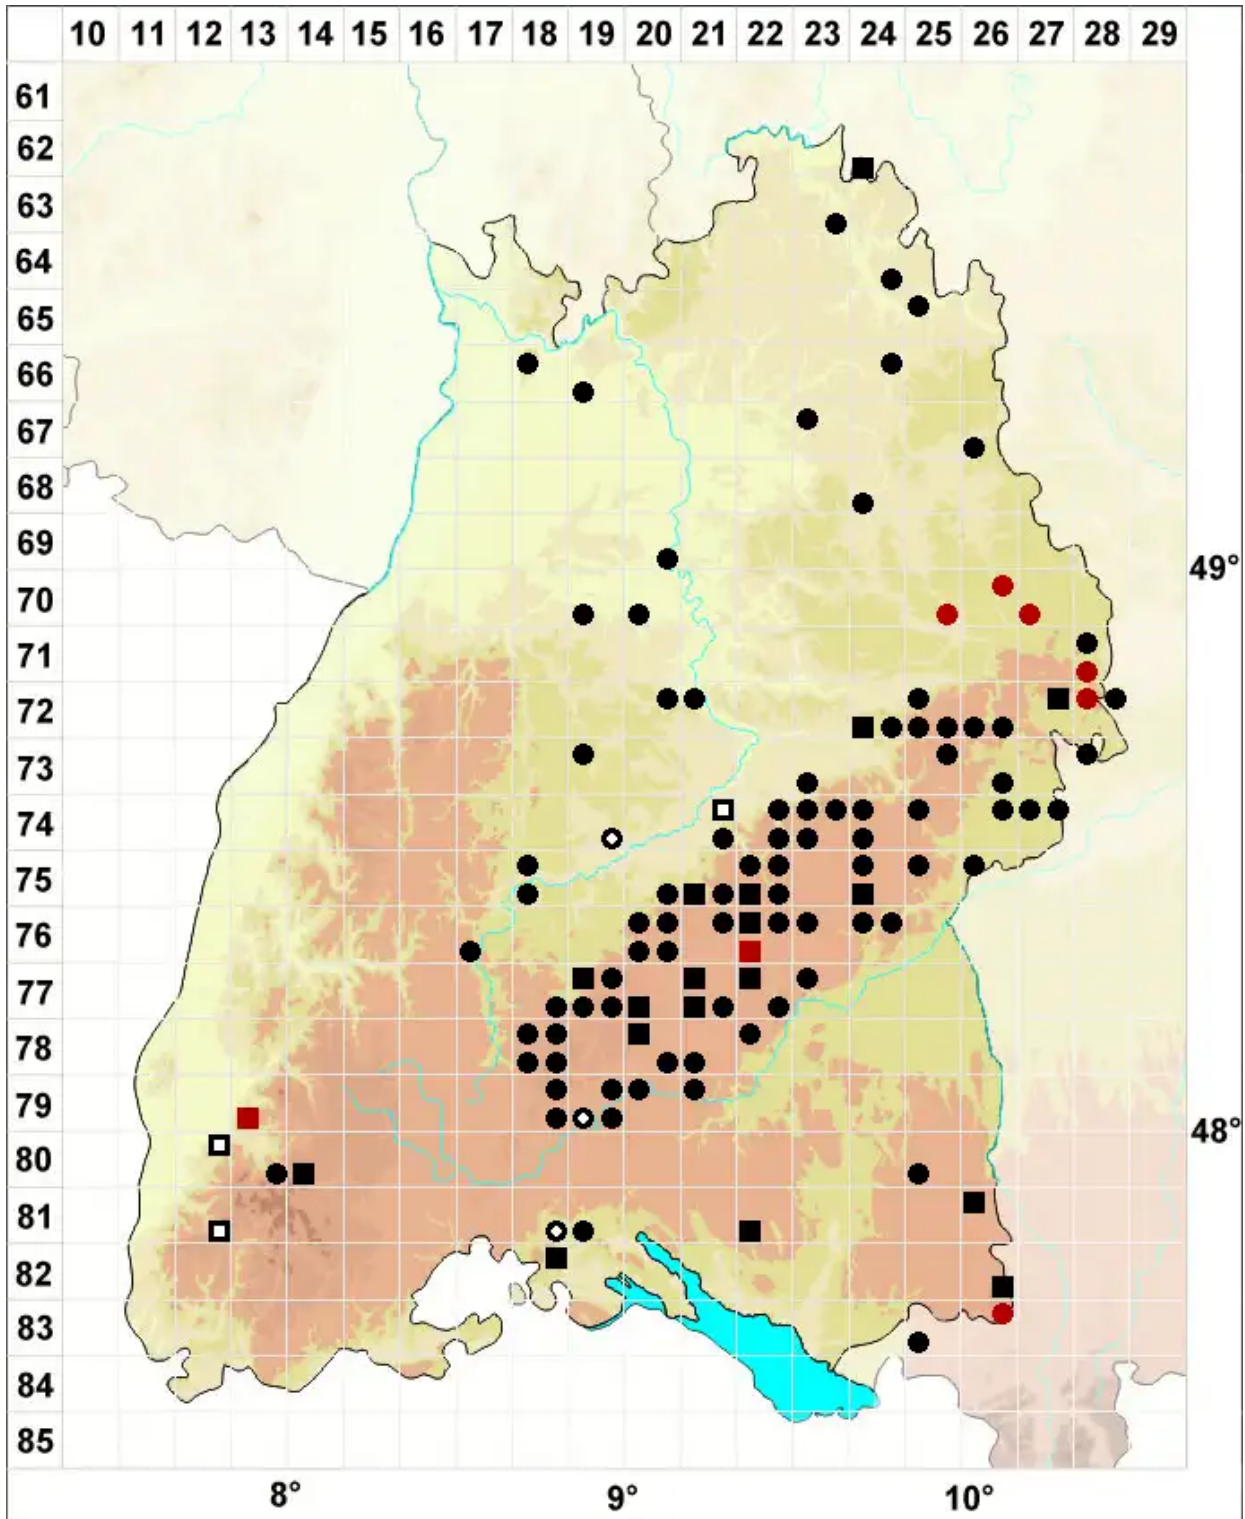

Bryum elegans Nees

Zierliches Birnmoos

Legende:

- Symbole:**
- Ausgefülltes Symbol:
Zeitraum von 1980 bis heute (Aktuelle Angabe)
 - Leeres Symbol:
Zeitraum vor 1980 (Altangabe)
 - Quadrat: Herbarbeleg