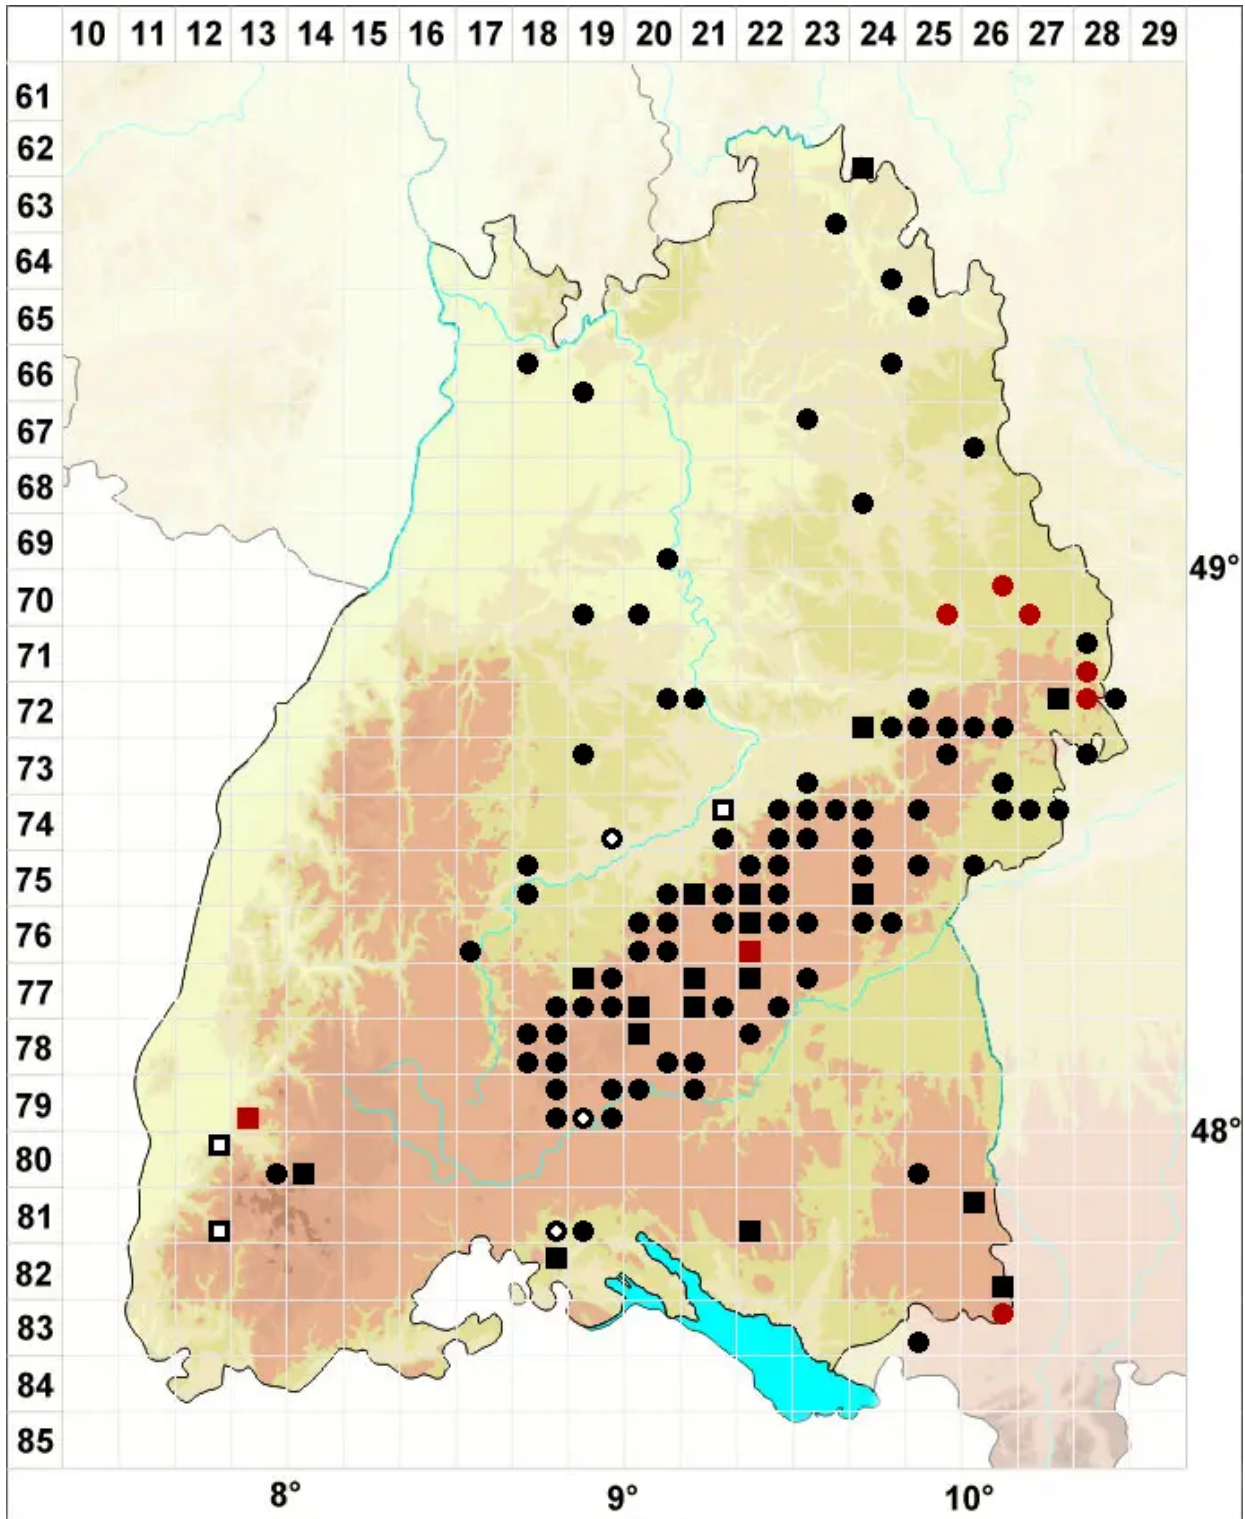

# Bryum elegans Nees

Zierliches Birnmoos

Legende:

- Symbole:**
- Ausgefülltes Symbol:  
Zeitraum von 1980 bis heute (Aktuelle Angabe)
  - Leeres Symbol:  
Zeitraum vor 1980 (Altangabe)
  - Quadrat: Herbarbeleg