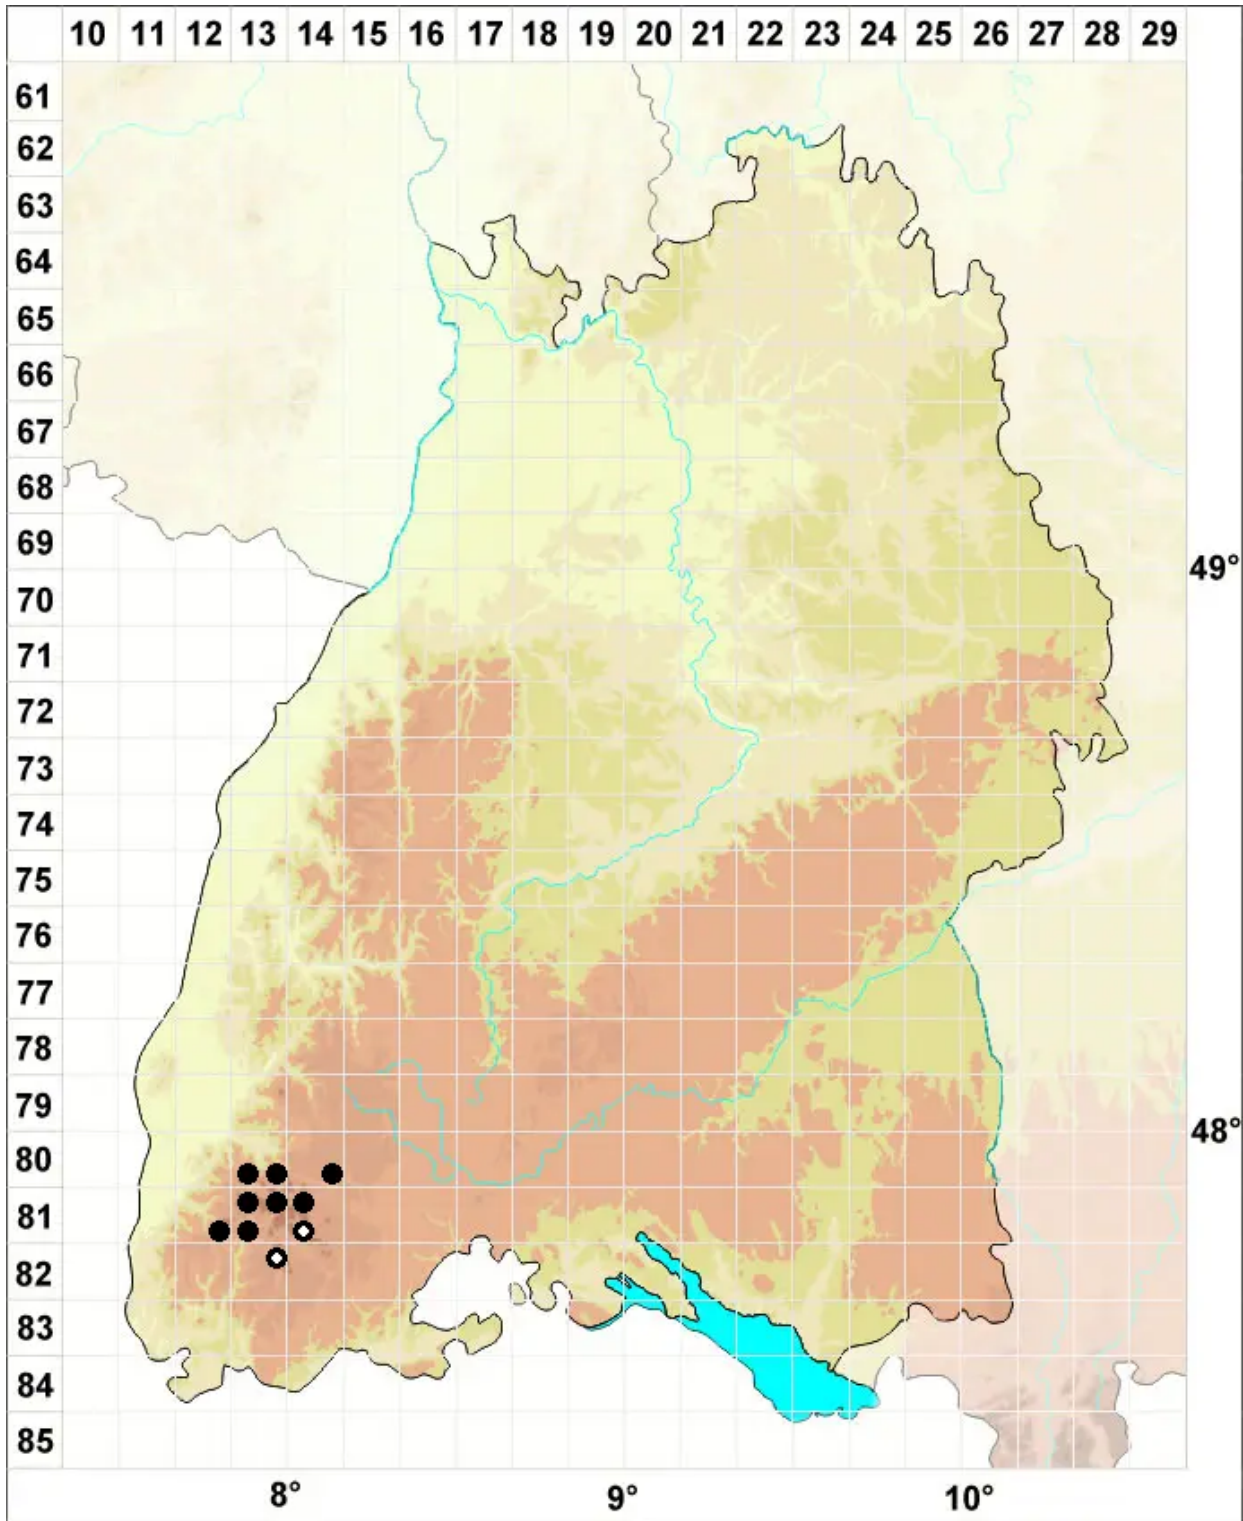

Bryum schleicheri var. *latifolium* (Schwägr.) Schimp.

Breitblättriges Schleichers Birnmoos

Legende:

Symbole:

Ausgefülltes Symbol:
Zeitraum von 1980 bis heute (Aktuelle Angabe)

Leeres Symbol:
Zeitraum vor 1980 (Altangabe)

Quadrat: Herbarbeleg