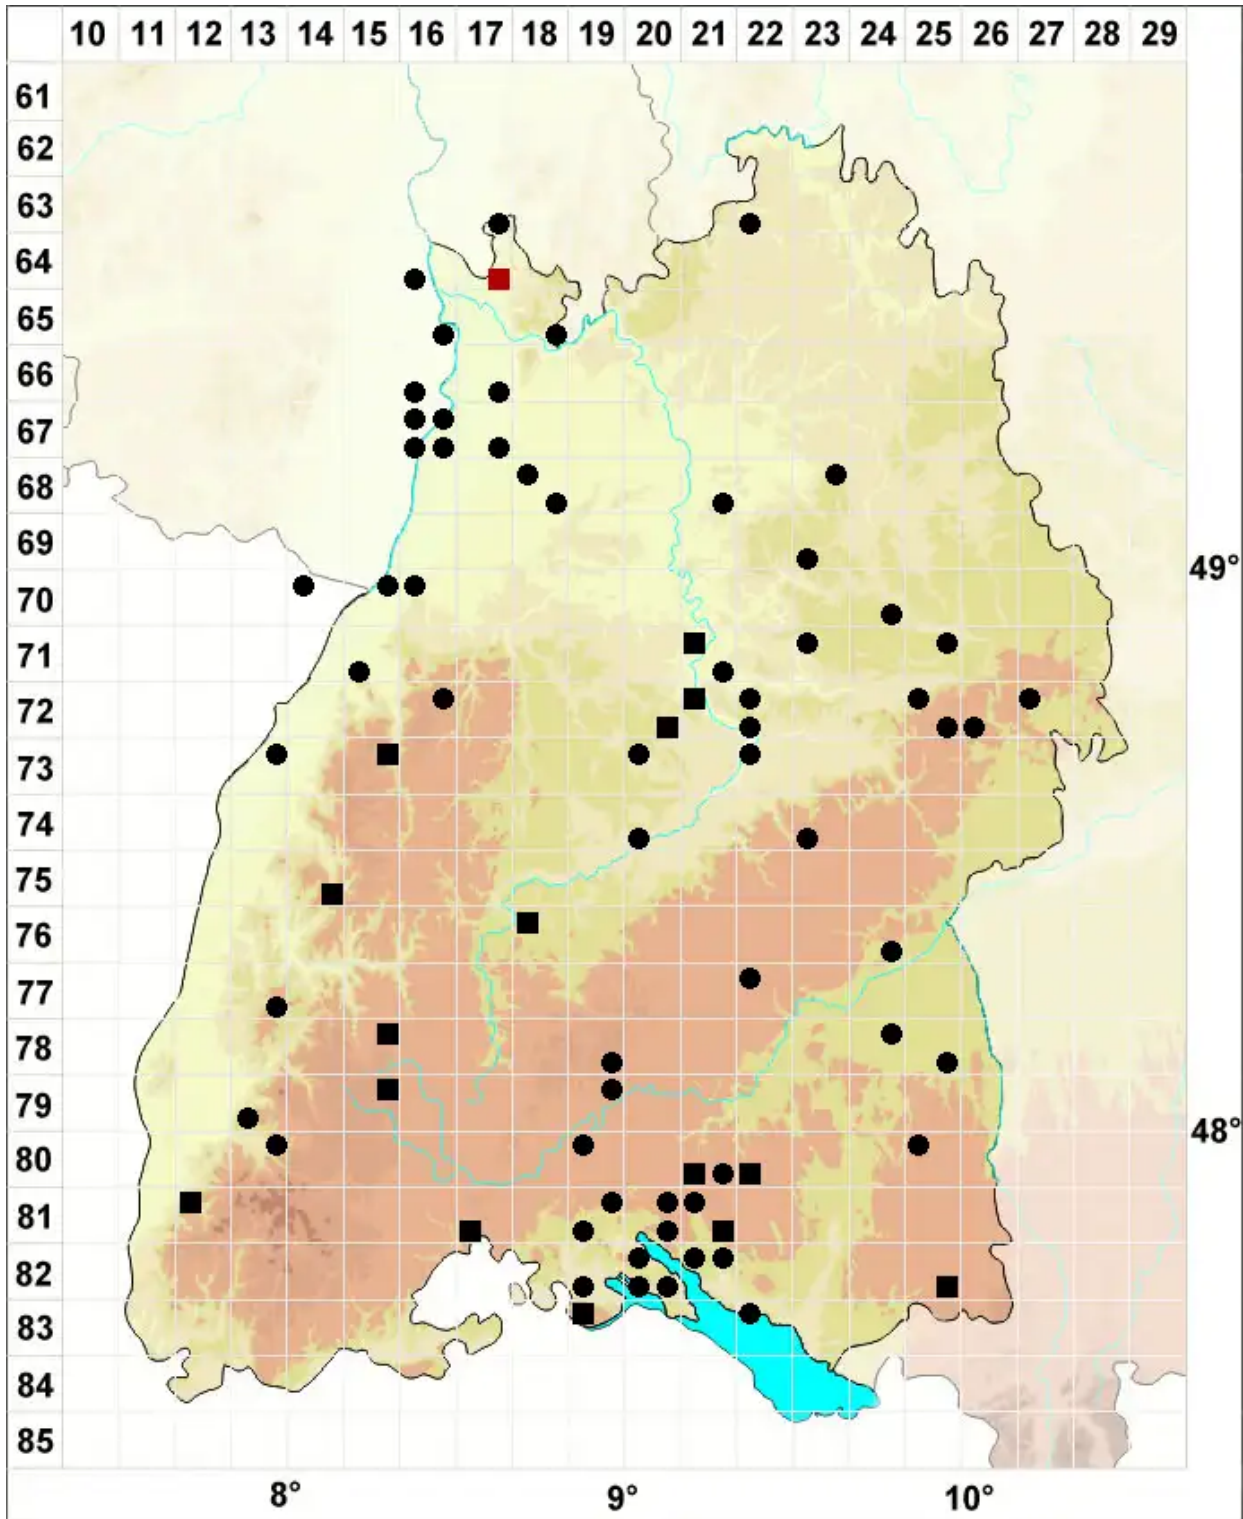

# Bryum subapiculatum Hampe

Rotfrüchtiges Birnmoos

Legende:

**Symbole:**  
Ausgefülltes Symbol:  
Zeitraum von 1980 bis heute (Aktuelle Angabe)  
Leeres Symbol:  
Zeitraum vor 1980 (Altangabe)  
Quadrat: Herbarbeleg