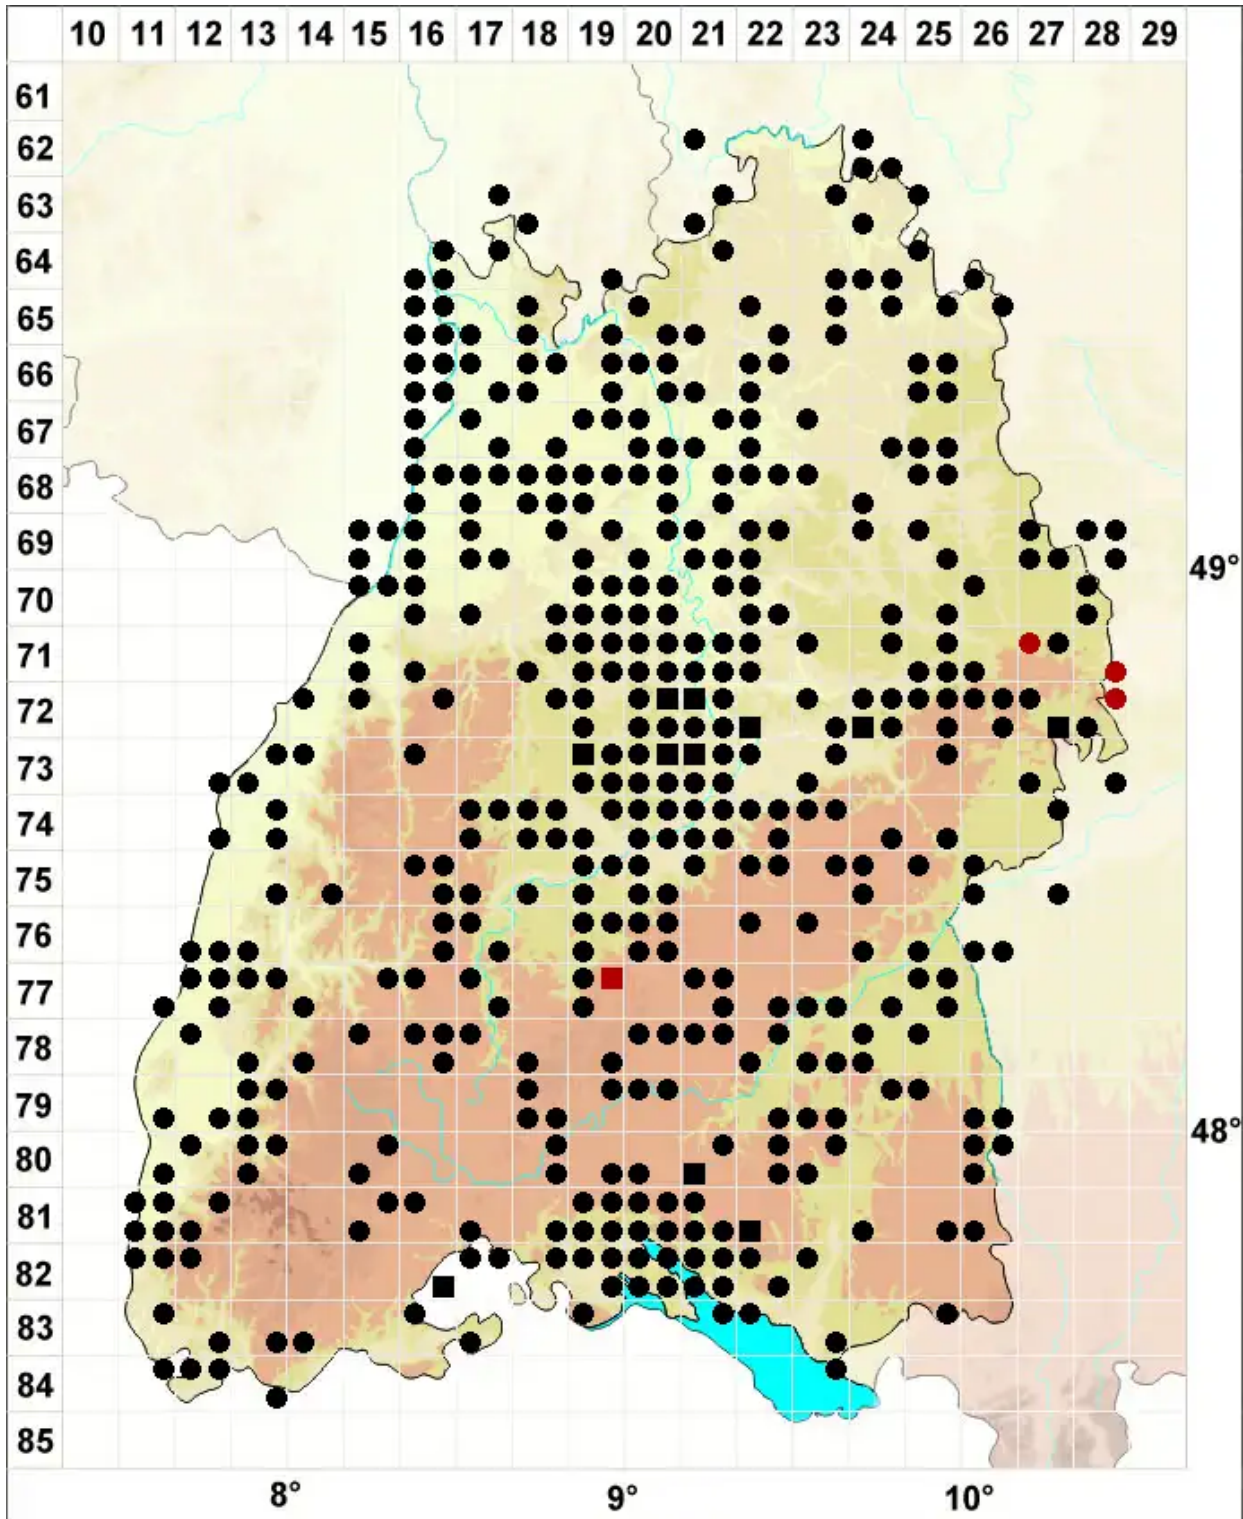

# *Ptychostomum rubens* (Mitt.) Holyoak & N.Pedersen

Rötliches Vielzahnbirnmoos

Legende:

**Symbole:**

Ausgefülltes Symbol:  
Zeitraum von 1980 bis heute (Aktuelle Angabe)

Leeres Symbol:  
Zeitraum vor 1980 (Altangabe)

Quadrat: Herbarbeleg