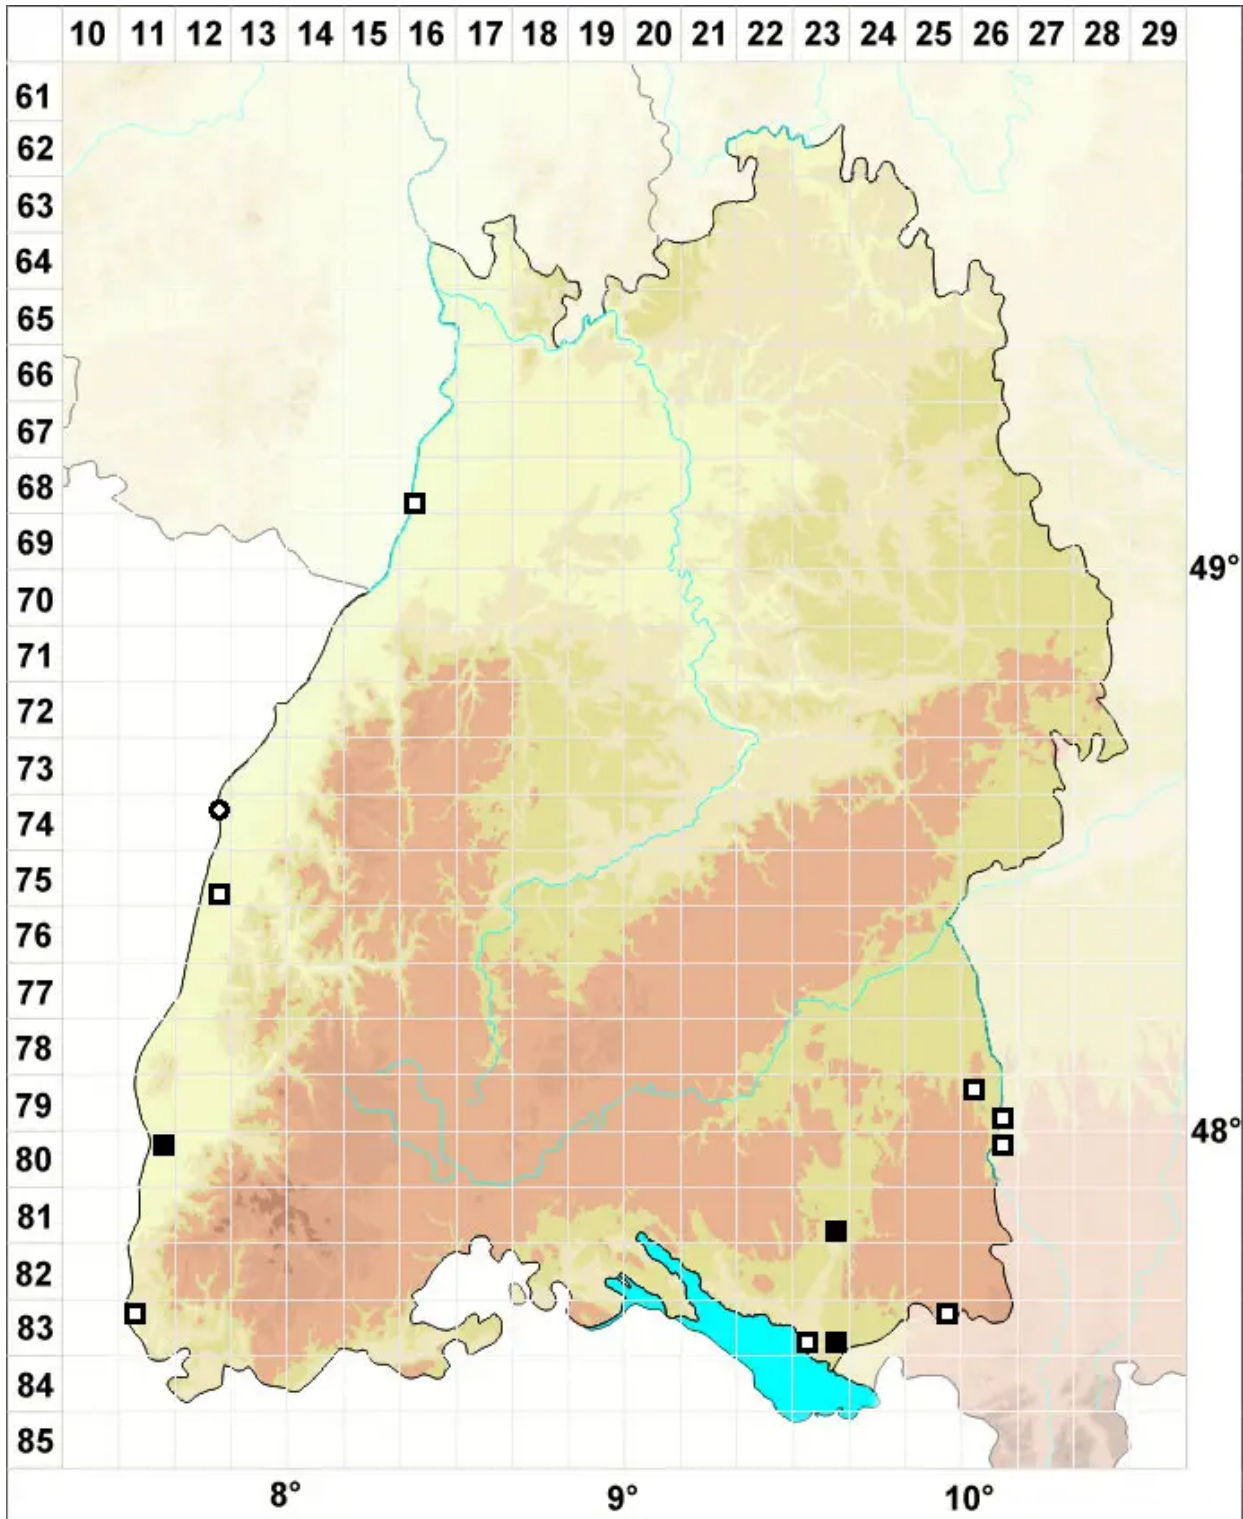

Bryum versicolor A.Braun ex Bruch & Schimp.

Buntes Birnmoos

Legende:

- Symbole:**
- Ausgefülltes Symbol:
Zeitraum von 1980 bis heute (Aktuelle Angabe)
 - Leeres Symbol:
Zeitraum vor 1980 (Altangabe)
 - Quadrat: Herbarbeleg