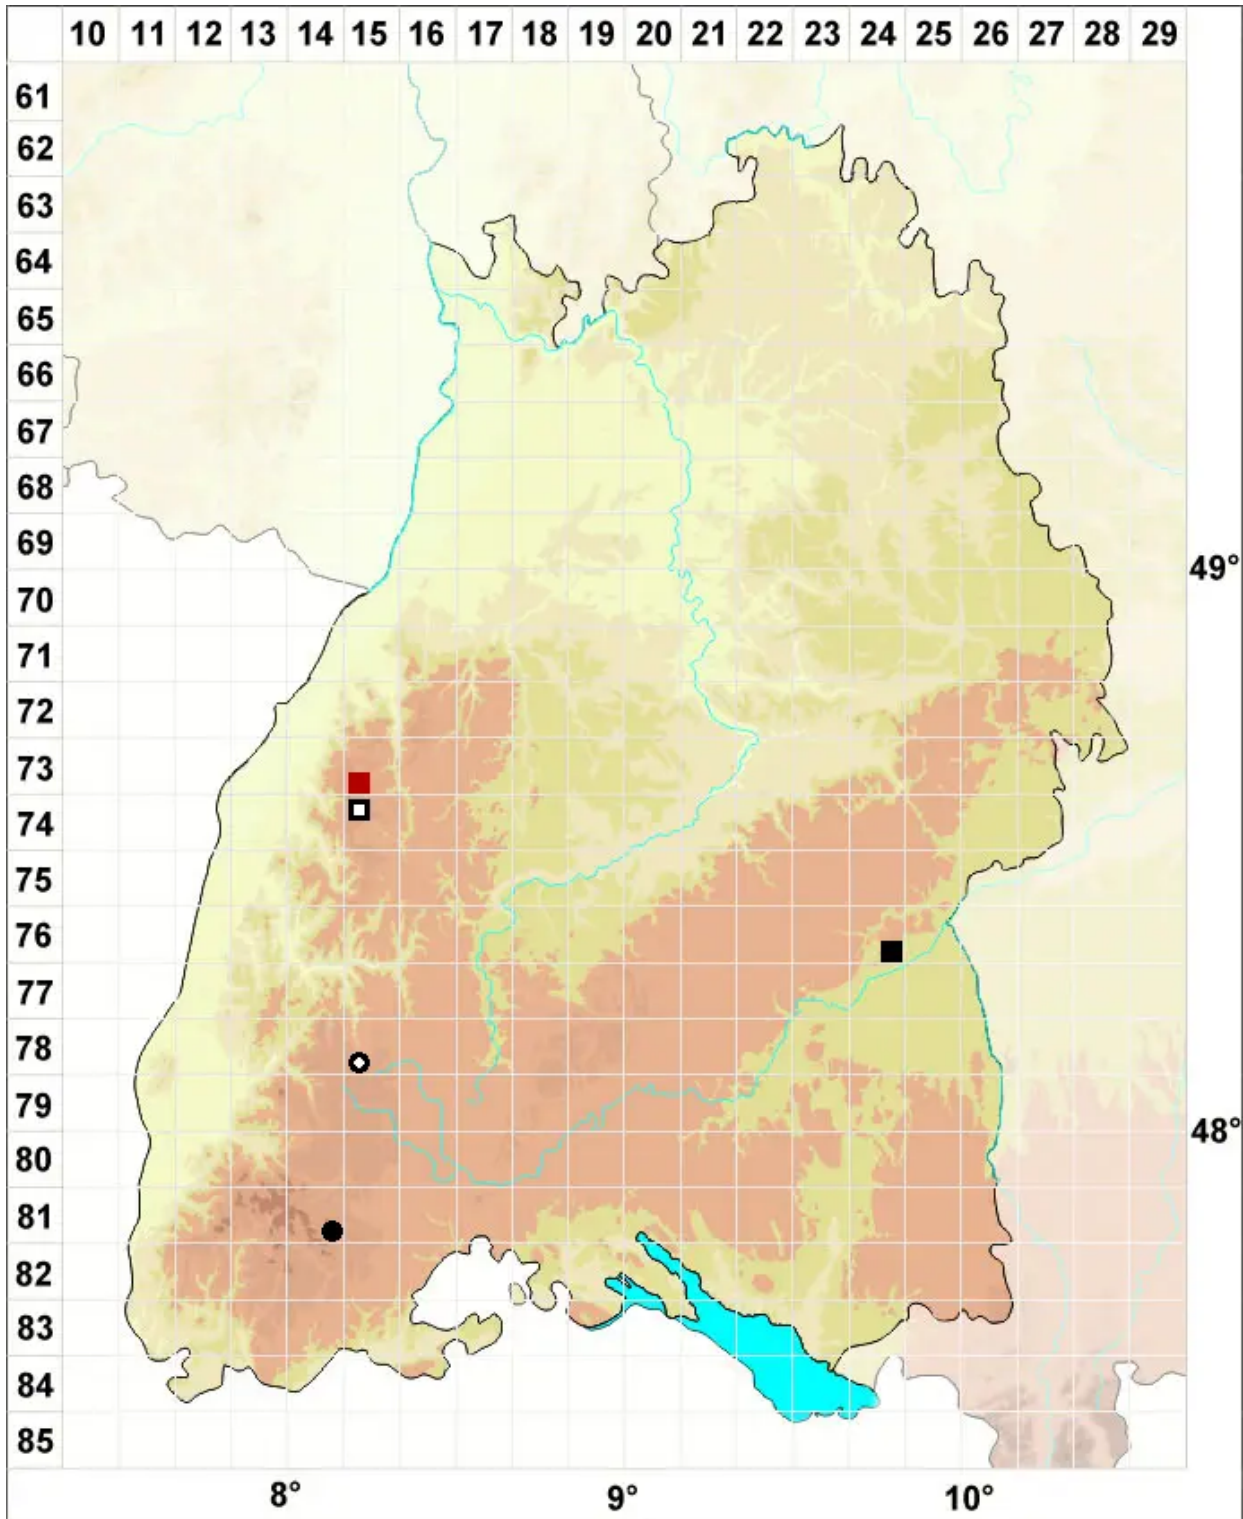

Pohlia filum (Schimp.) Mårtensson

Faden-Pohlmoos

Legende:

Symbole:

Ausgefülltes Symbol:
Zeitraum von 1980 bis heute (Aktuelle Angabe)

Leeres Symbol:
Zeitraum vor 1980 (Altangabe)

Quadrat: Herbarbeleg