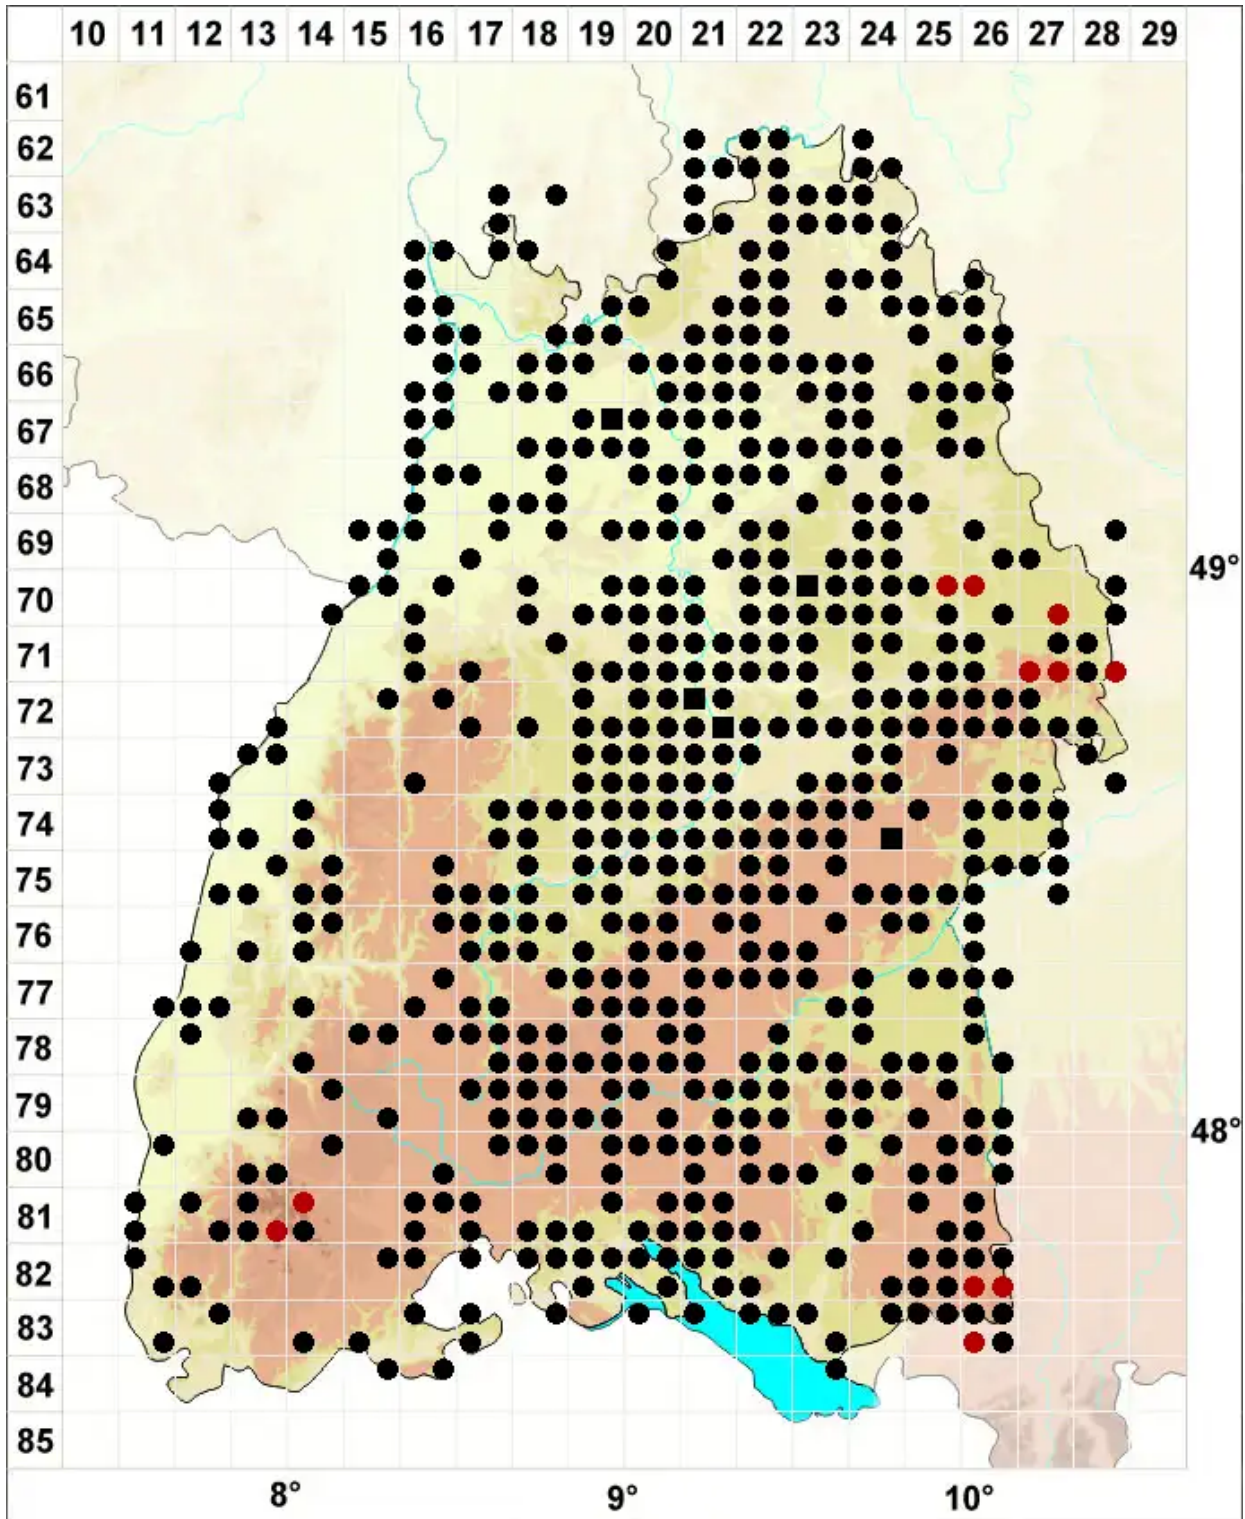

Ptychostomum moravicum (Podp.) Ros & Mazimpaka

Schlaflfes Vielzahnbirnmoos

Legende:

- Symbole:**
- Ausgefülltes Symbol:
Zeitraum von 1980 bis heute (Aktuelle Angabe)
 - Leeres Symbol:
Zeitraum vor 1980 (Altangabe)
 - Quadrat: Herbarbeleg