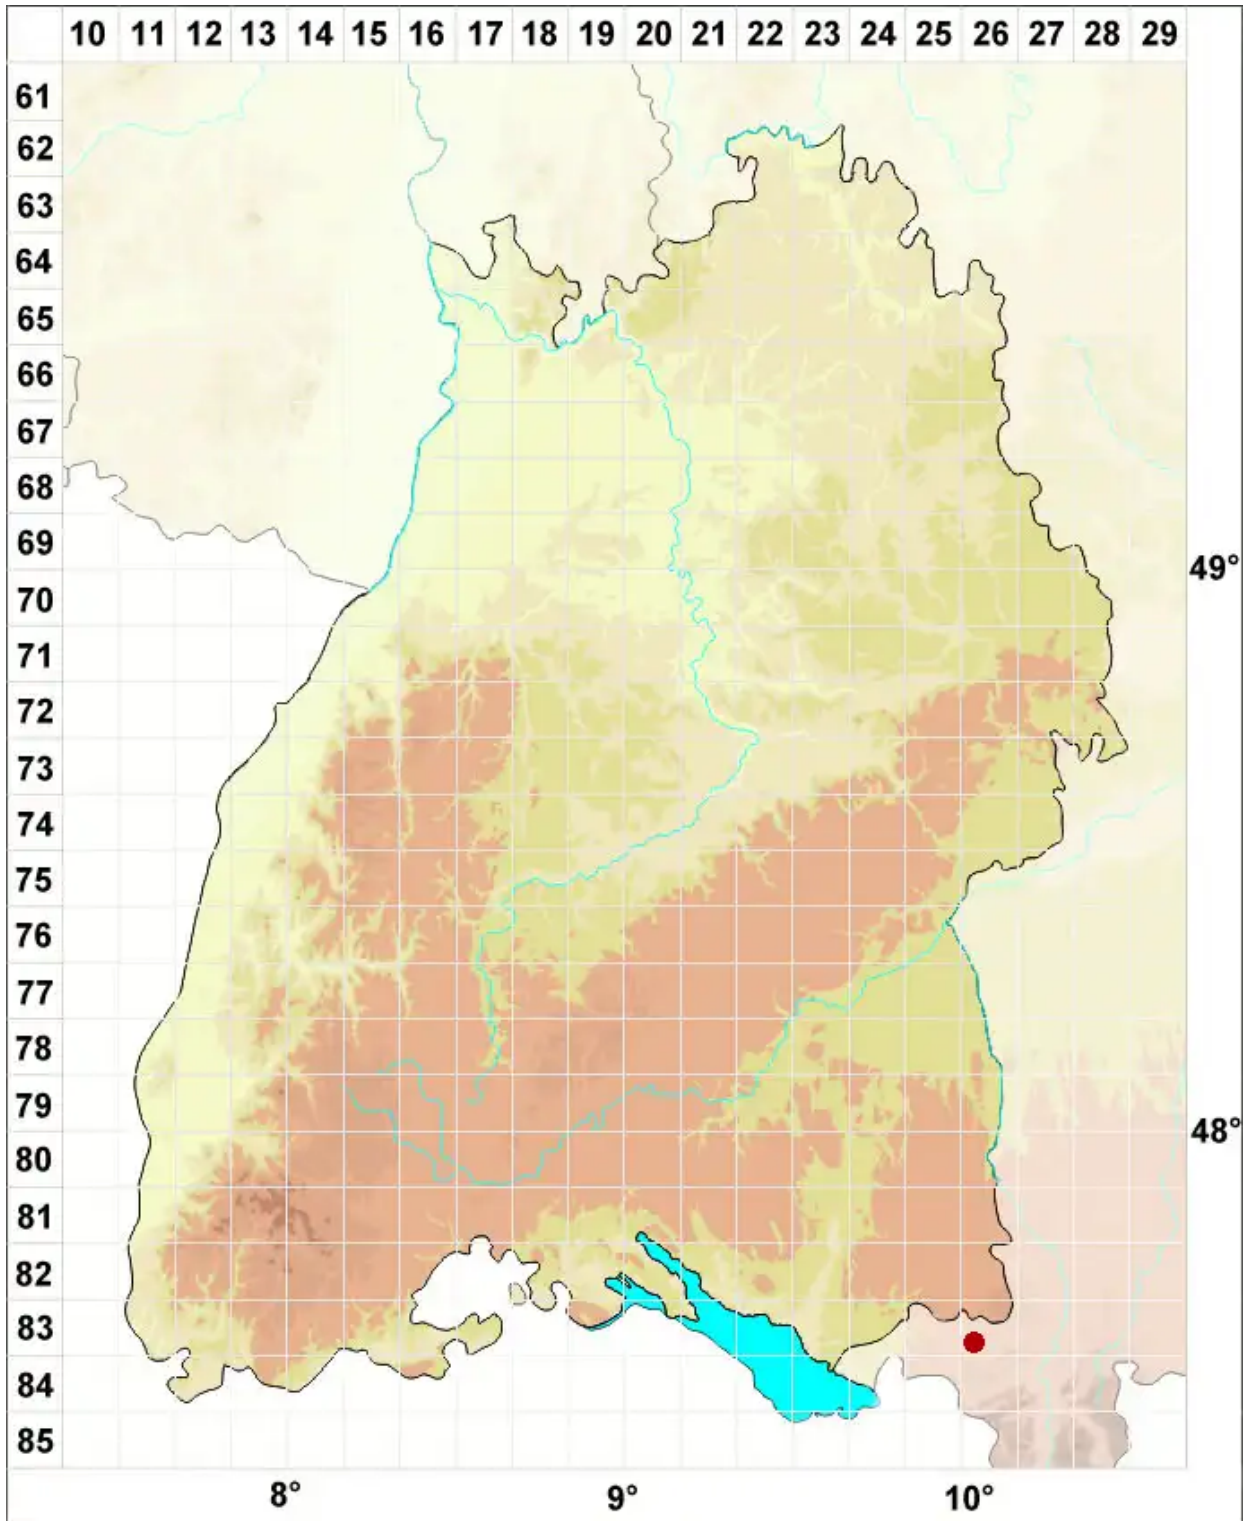

Dichodontium flavescens (Dicks.) Lindb.

Gelbliches Paarzahnmoos

Legende:

Symbole:

Ausgefülltes Symbol:
Zeitraum von 1980 bis heute (Aktuelle Angabe)

Leeres Symbol:
Zeitraum vor 1980 (Altangabe)

Quadrat: Herbarbeleg