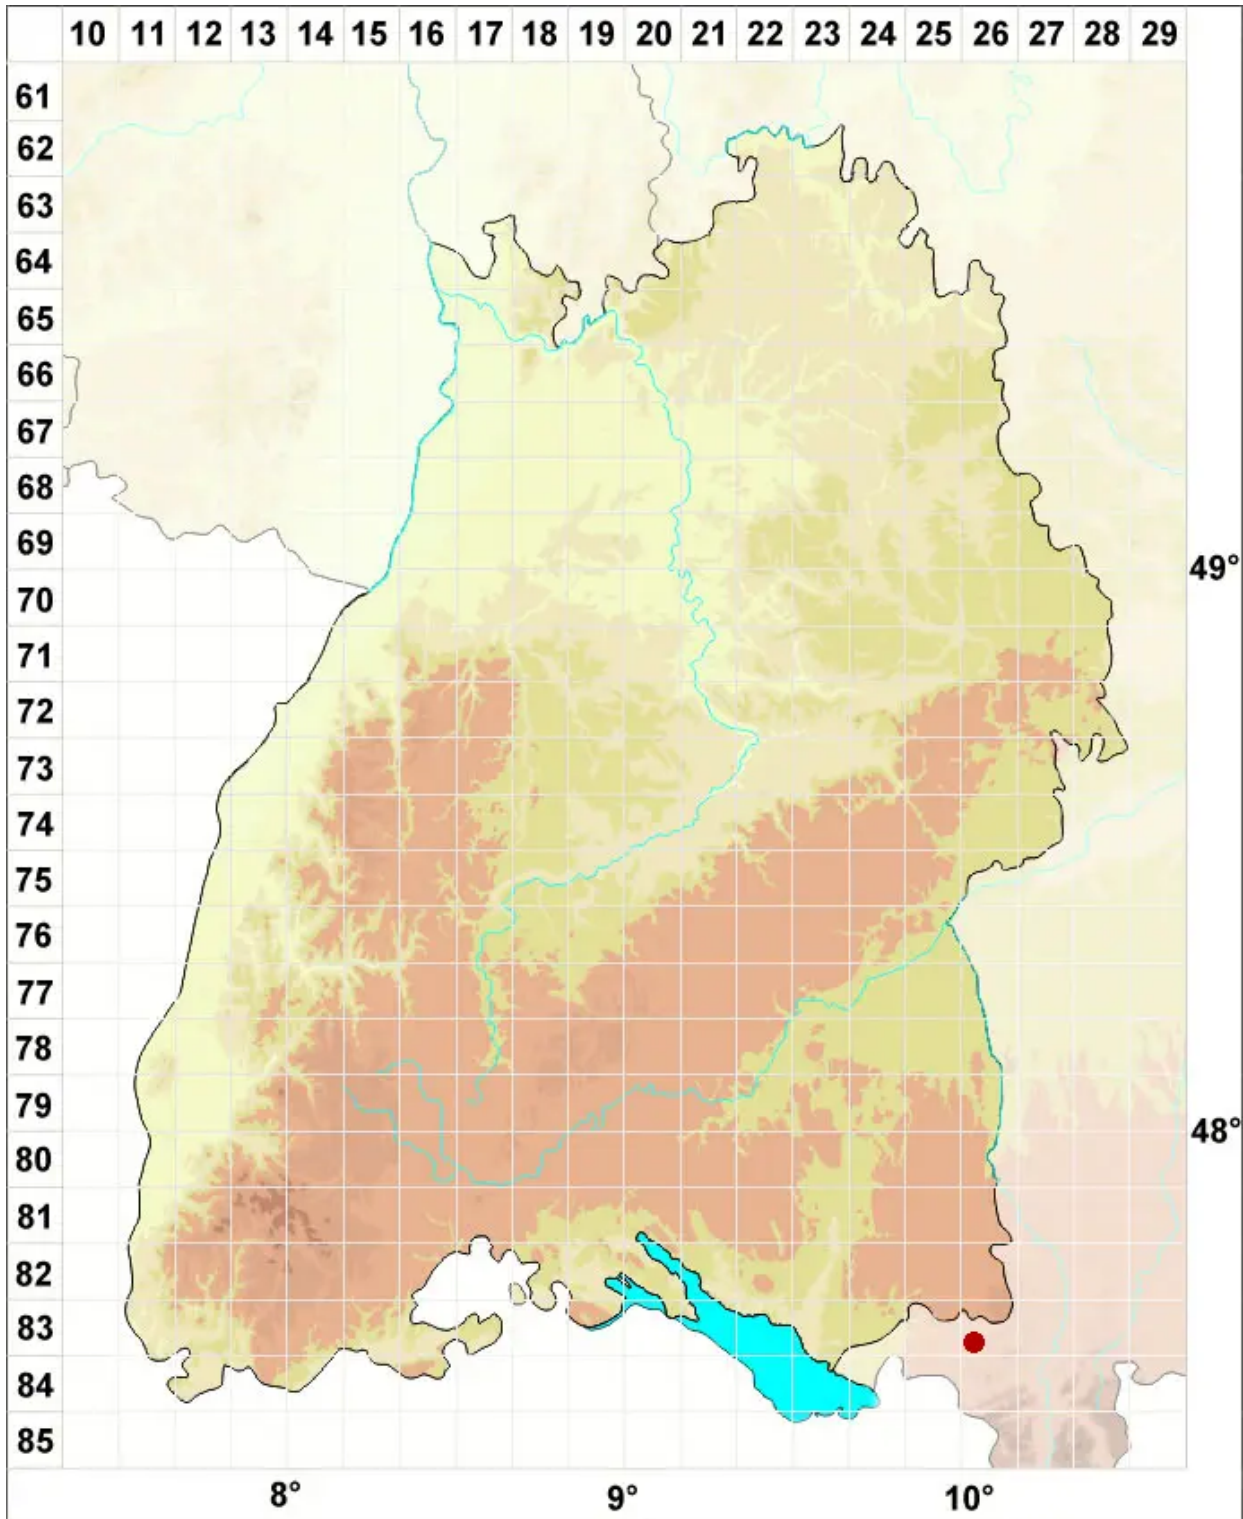

Dichodontium flavescens (Dicks.) Lindb.

Gelbliches Paarzahnmoos

Legende:

Symbole:

Ausgefülltes Symbol:
Zeitraum von 1980 bis heute (Aktuelle Angabe)

Leeres Symbol:
Zeitraum vor 1980 (Altangabe)

Quadrat: Herbarbeleg