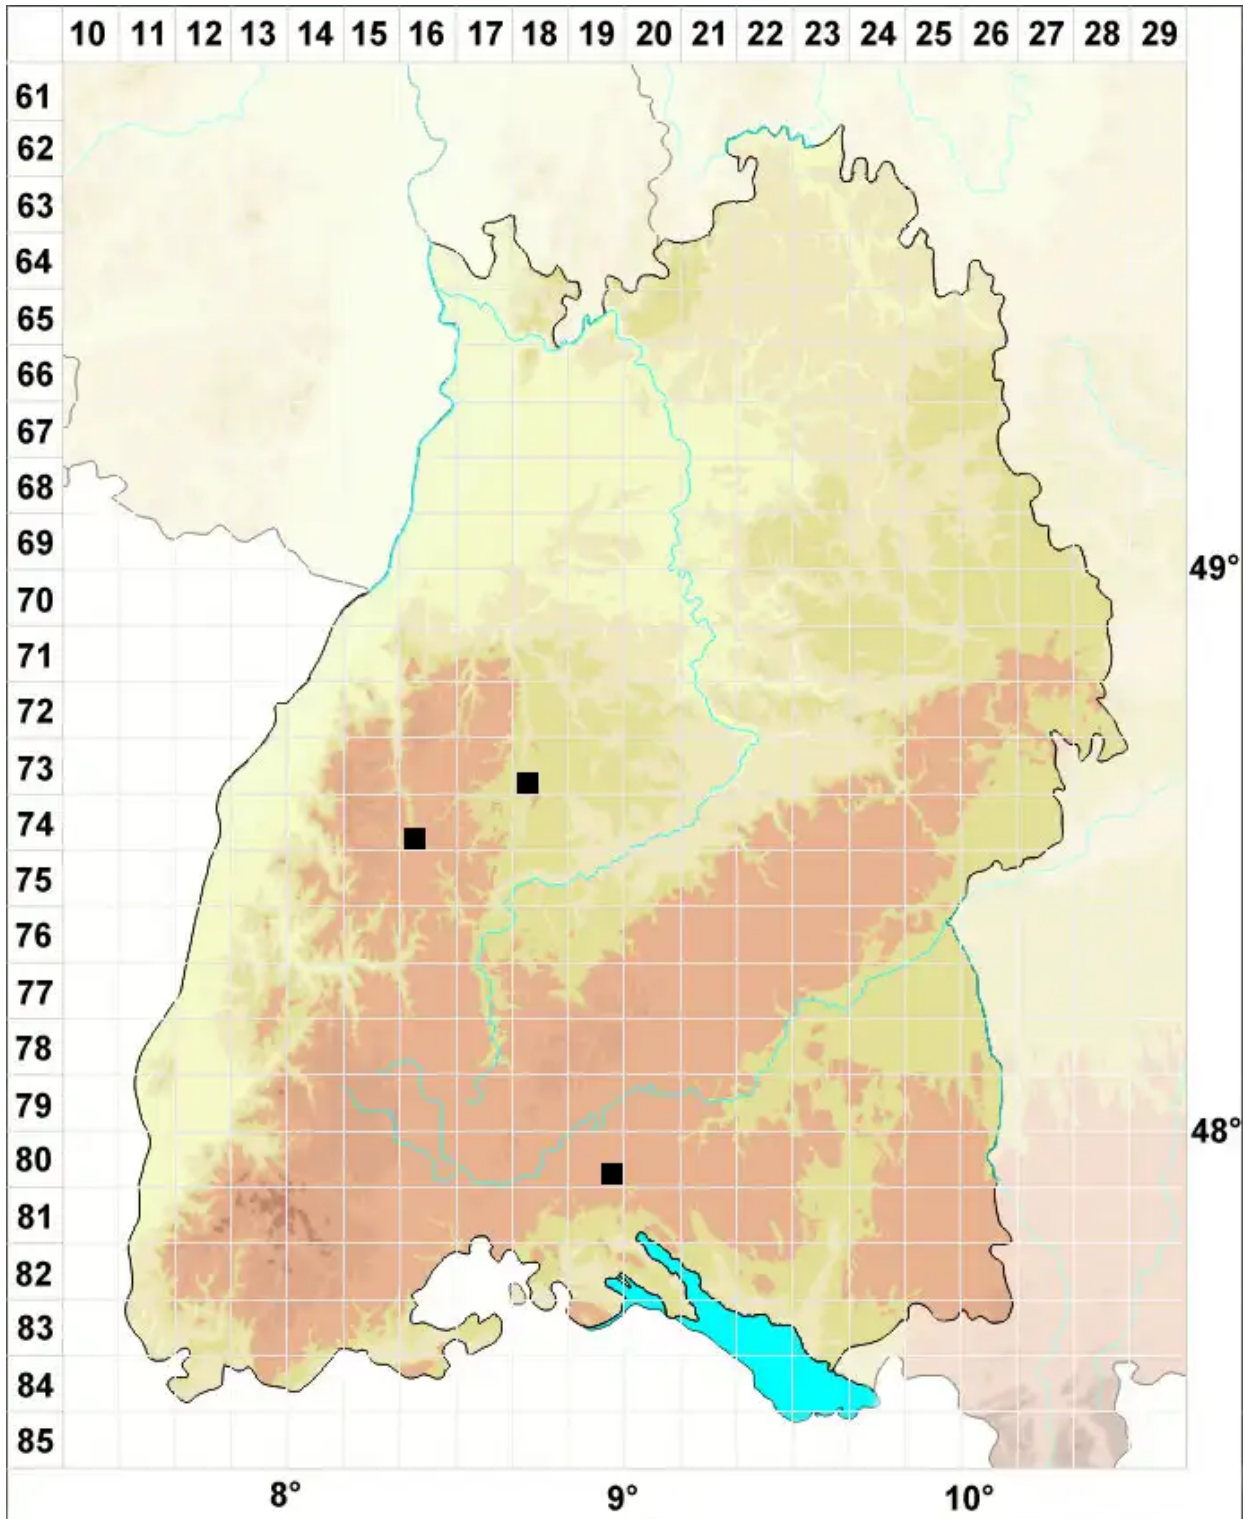

Ptychostomum boreale (F.Weber & D.Mohr) Ochyra & Bednar

Nordisches Vielzahnbirnmoos

Legende:

- Symbole:**
Ausgefülltes Symbol:
Zeitraum von 1980 bis heute (Aktuelle Angabe)
Leeres Symbol:
Zeitraum vor 1980 (Altangabe)
Quadrat: Herbarbeleg