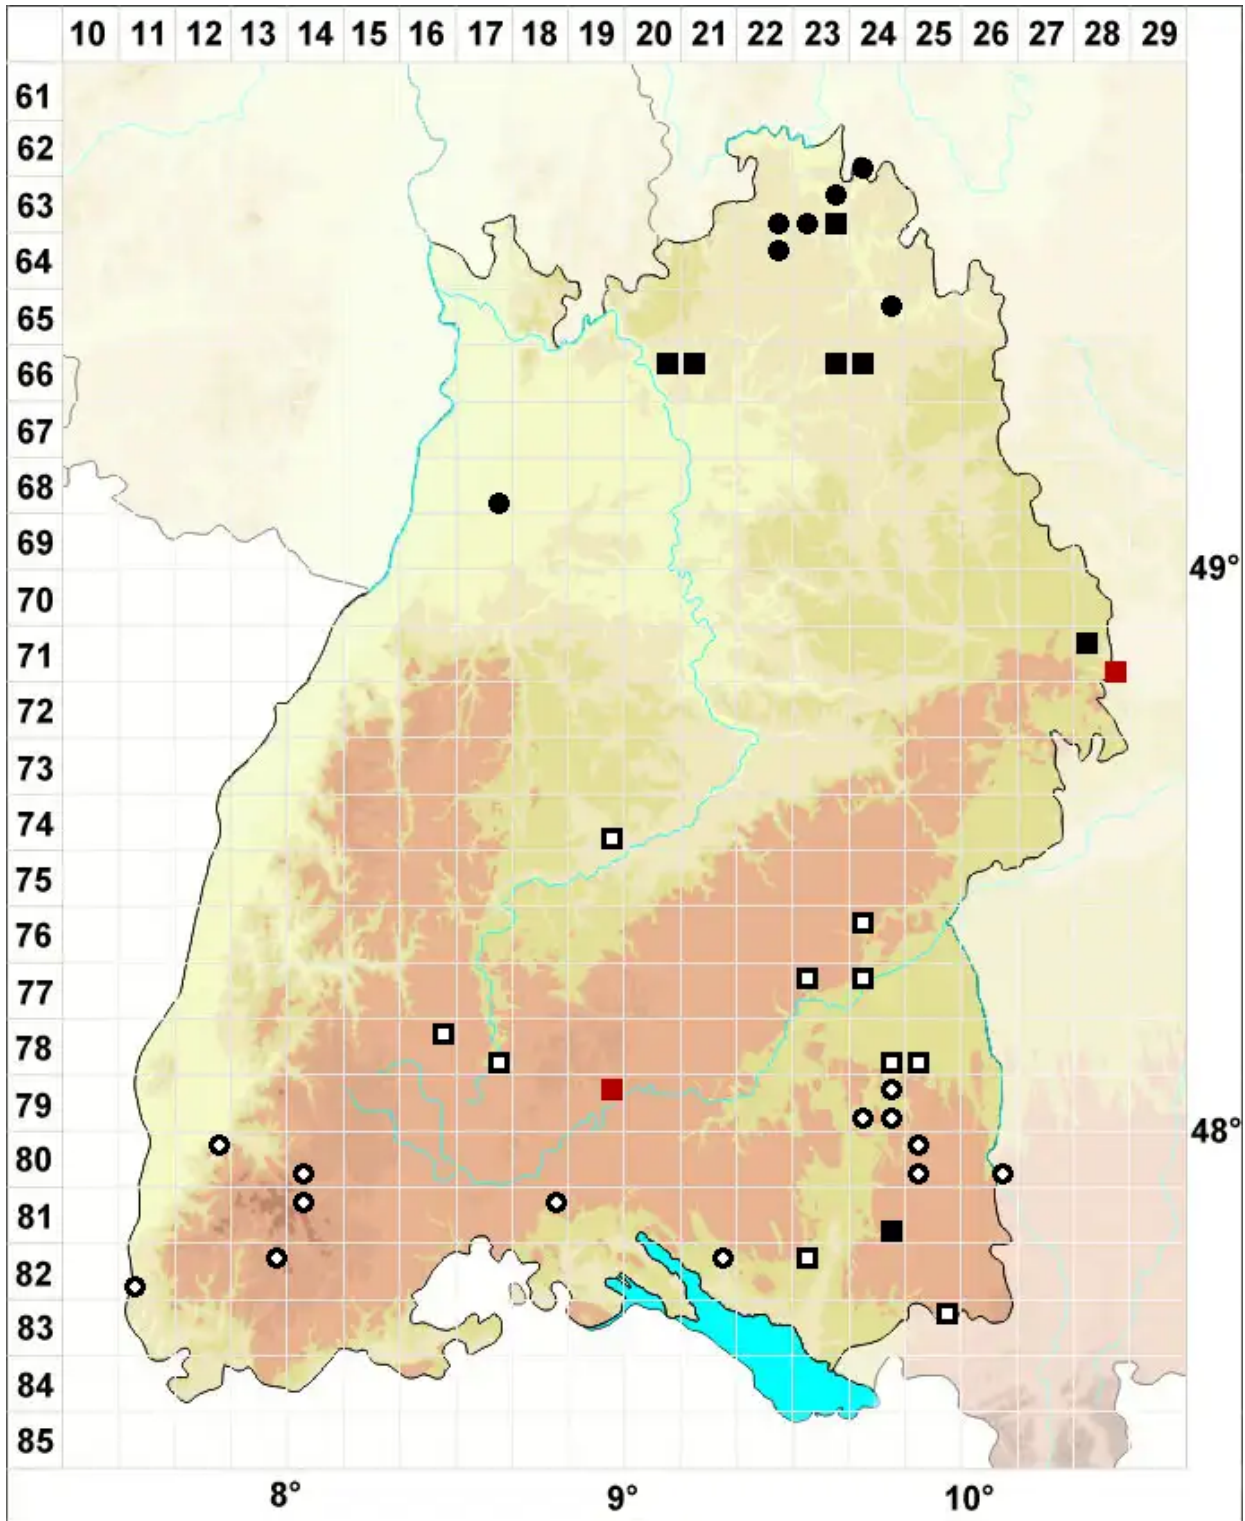

# Bryum funckii Schwägr.

## Funcks Birnmoos

Legende:

- Symbole:**  
Ausgefülltes Symbol:  
Zeitraum von 1980 bis heute (Aktuelle Angabe)  
Leeres Symbol:  
Zeitraum vor 1980 (Altangabe)  
Quadrat: Herbarbeleg