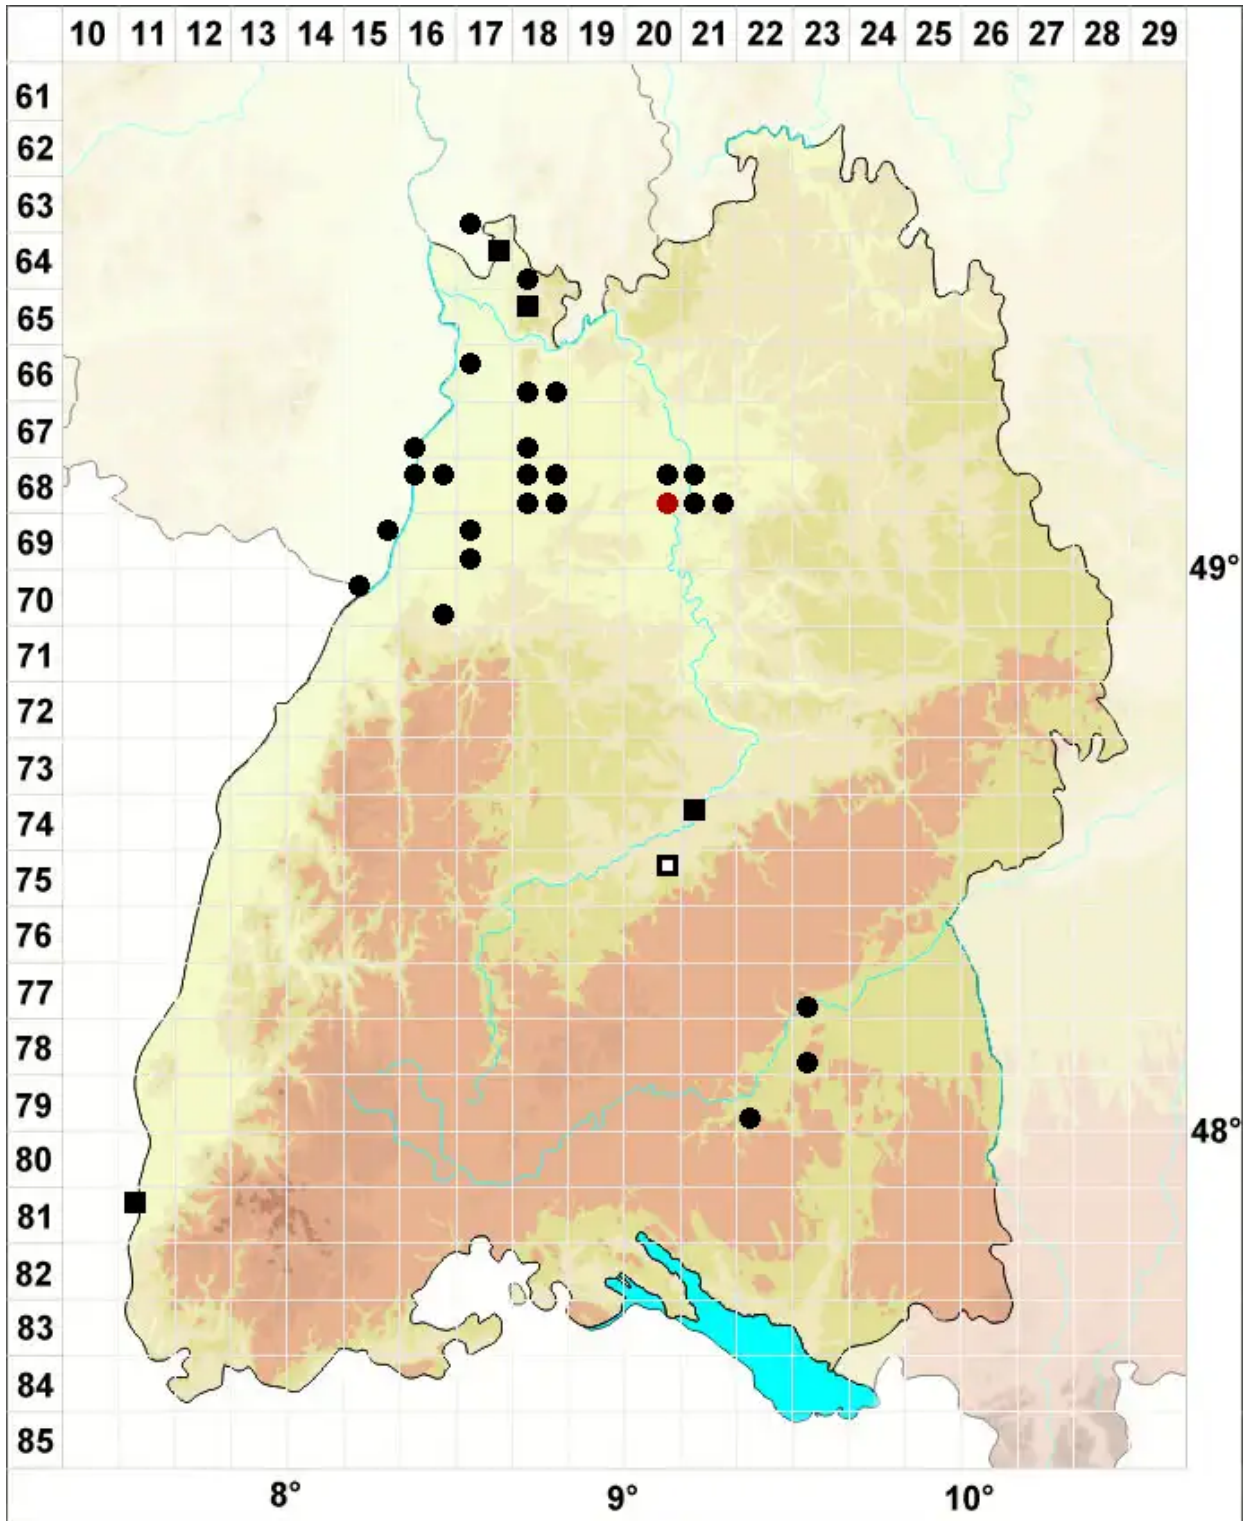

Bryum gemmiferum R. Wilczek & Demaret

Knospentragendes Birnmoos

Legende:

- Symbole:**
- Ausgefülltes Symbol:
Zeitraum von 1980 bis heute (Aktuelle Angabe)
 - Leeres Symbol:
Zeitraum vor 1980 (Altangabe)
 - Quadrat: Herbarbeleg