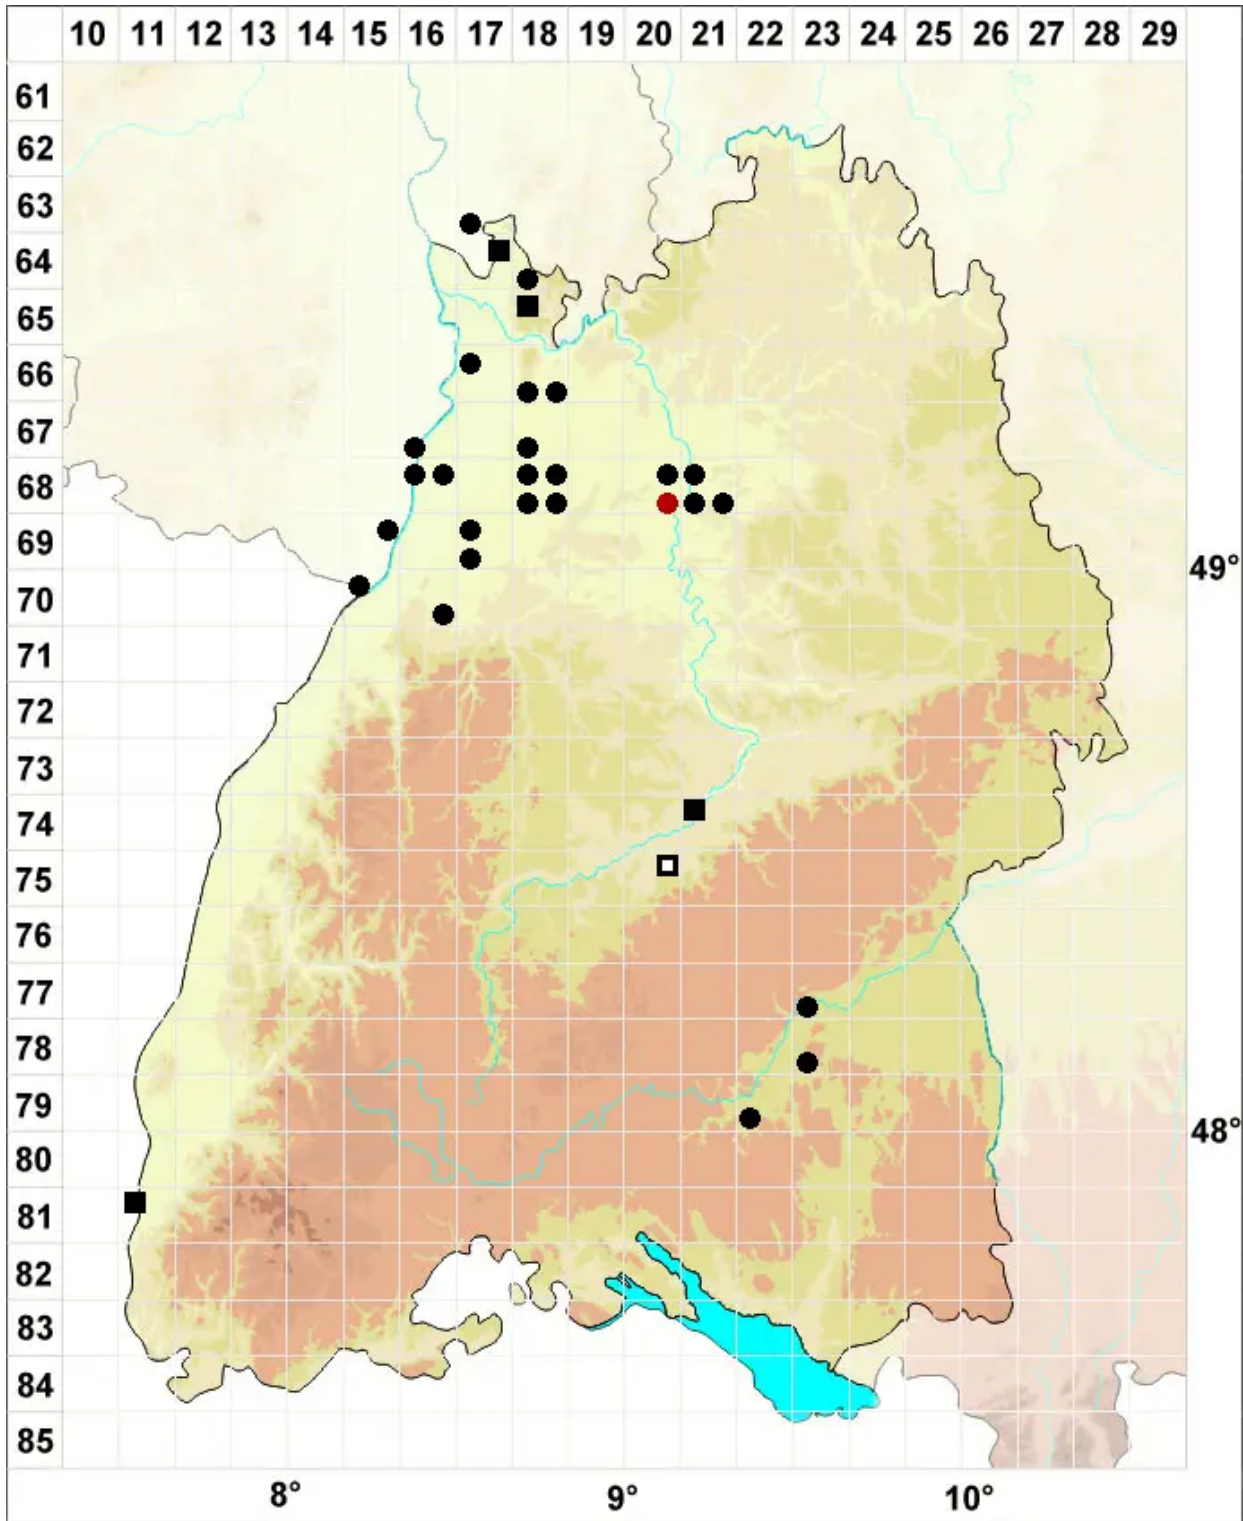

Bryum gemmiferum R.Wilczek & Demaret

Knospentragendes Birnmoos

Legende:

- Symbole:**
- Ausgefülltes Symbol:
Zeitraum von 1980 bis heute (Aktuelle Angabe)
 - Leeres Symbol:
Zeitraum vor 1980 (Altangabe)
 - Quadrat: Herbarbeleg