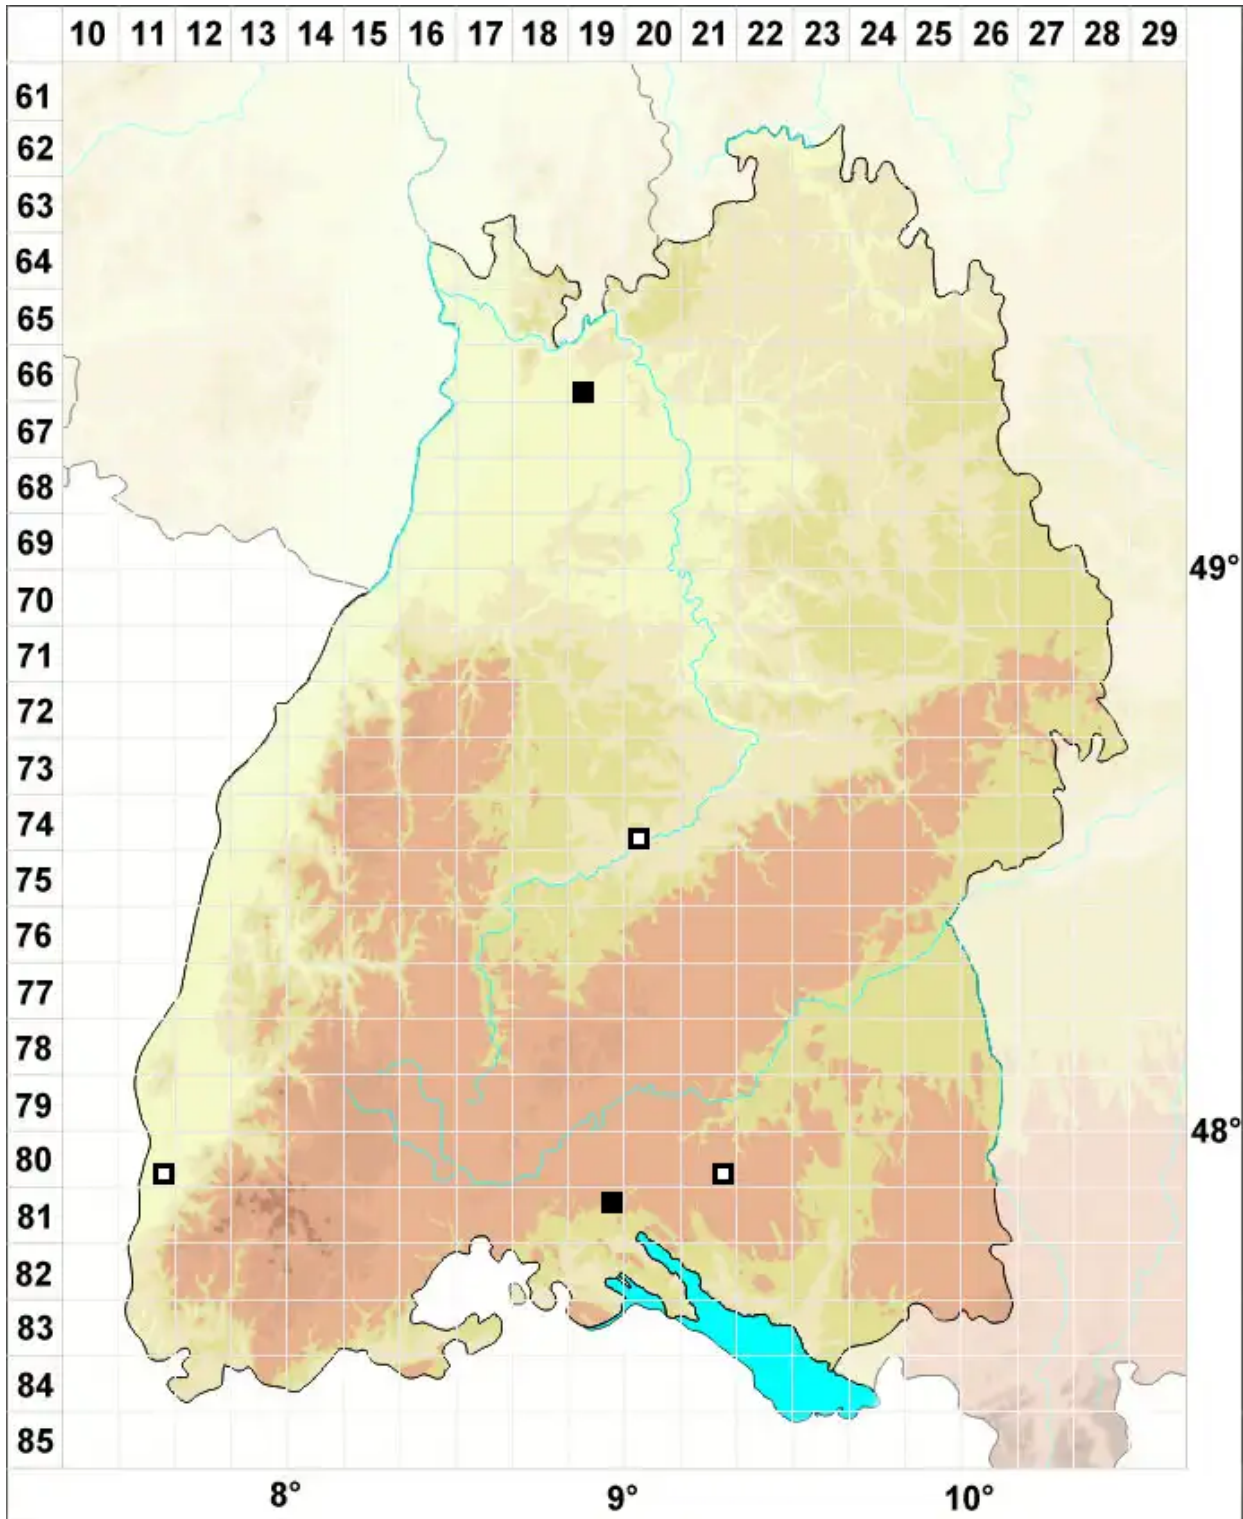

Bryum gemmilucens R.Wilczek & Demaret

Glänzendes Birnmoos

Legende:

- Symbole:**
- Ausgefülltes Symbol:
Zeitraum von 1980 bis heute (Aktuelle Angabe)
 - Leeres Symbol:
Zeitraum vor 1980 (Altangabe)
 - Quadrat: Herbarbeleg