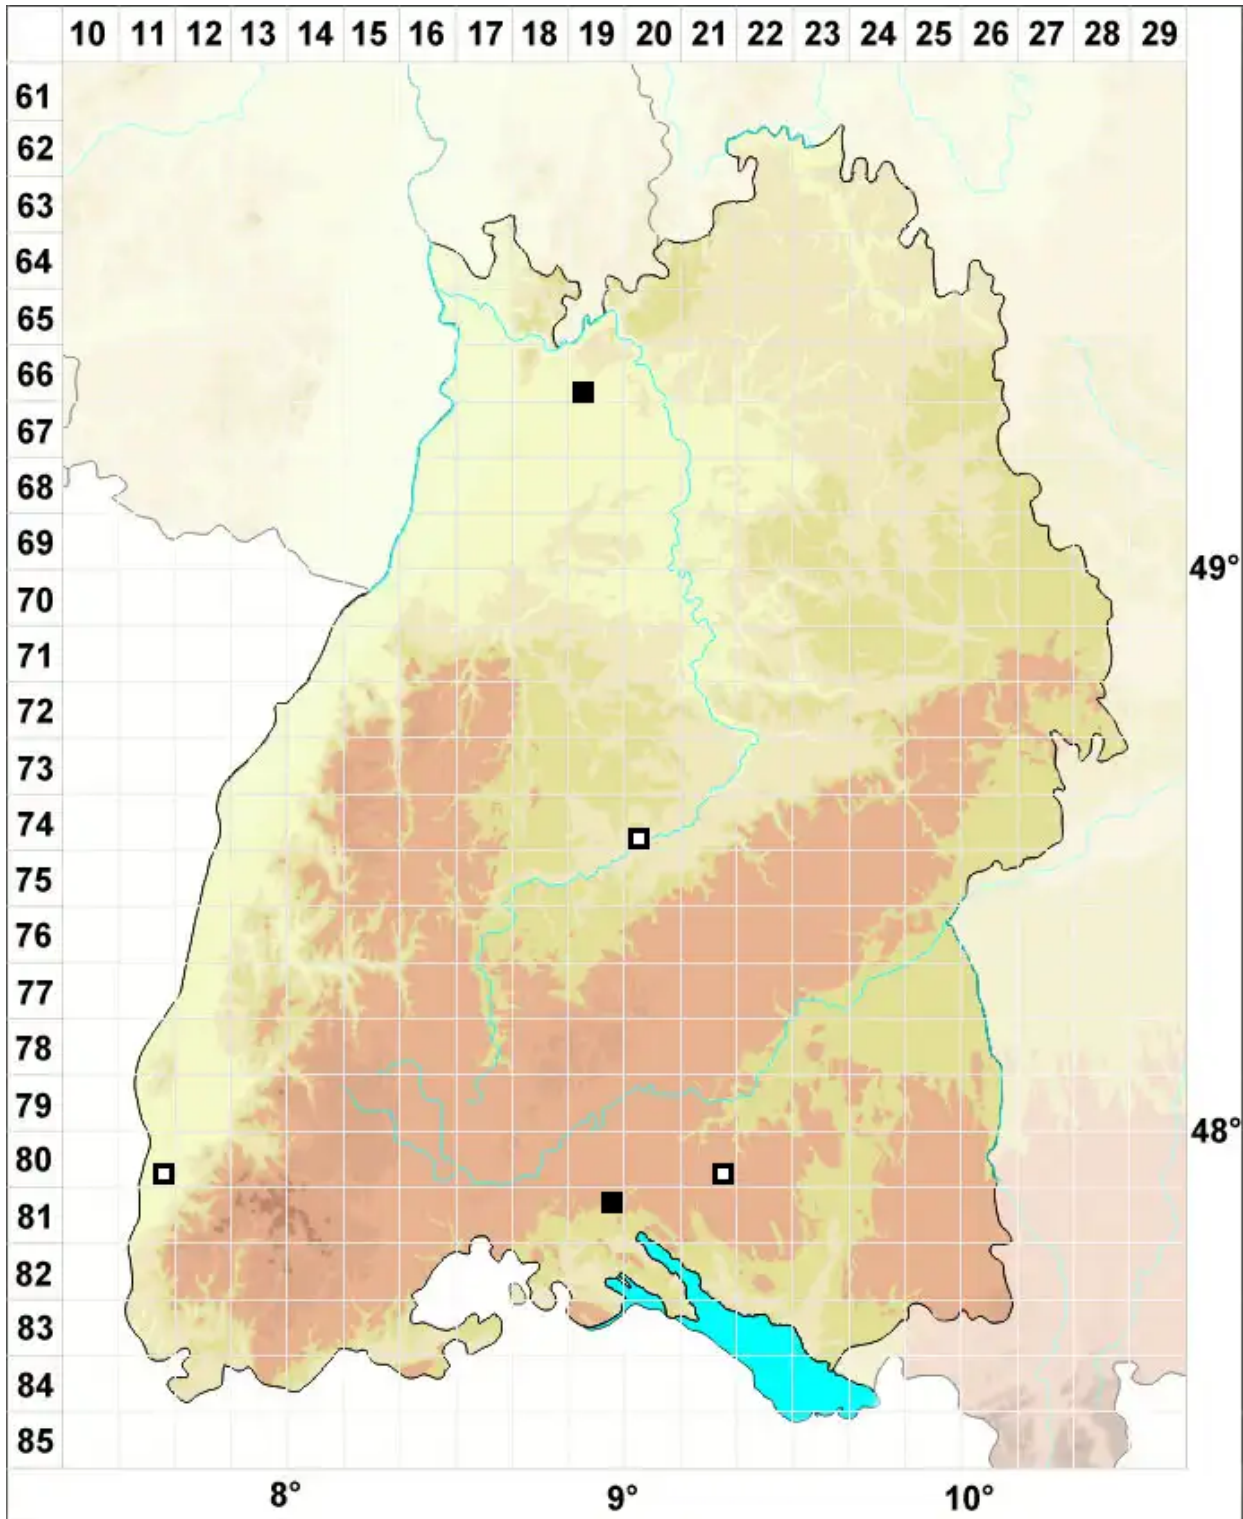

Bryum gemmilucens R.Wilczek & Demaret

Glänzendes Birnmoos

Legende:

Symbole:

Ausgefülltes Symbol:
Zeitraum von 1980 bis heute (Aktuelle Angabe)

Leeres Symbol:
Zeitraum vor 1980 (Altangabe)

Quadrat: Herbarbeleg