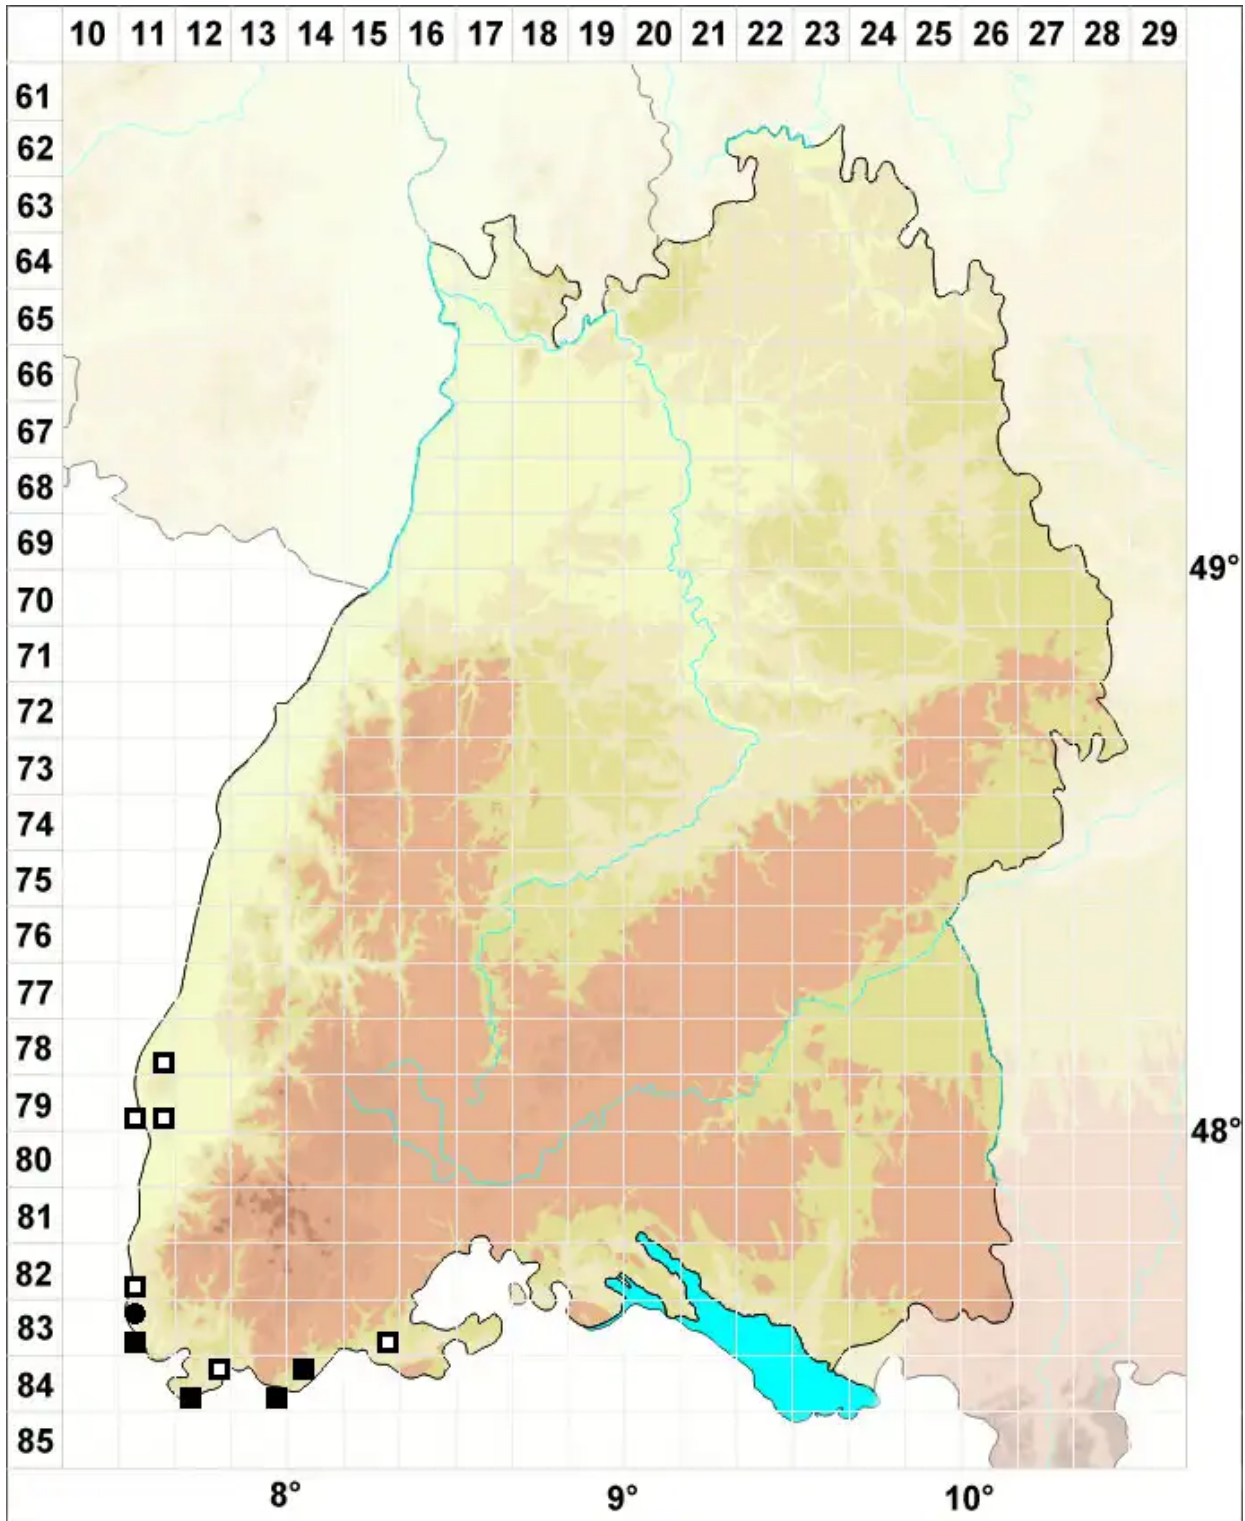

# Bryum gemmiparum De Not.

Ufer-Birnmoos

Legende:

**Symbole:**

Ausgefülltes Symbol:  
Zeitraum von 1980 bis heute (Aktuelle Angabe)

Leeres Symbol:  
Zeitraum vor 1980 (Altangabe)

Quadrat: Herbarbeleg