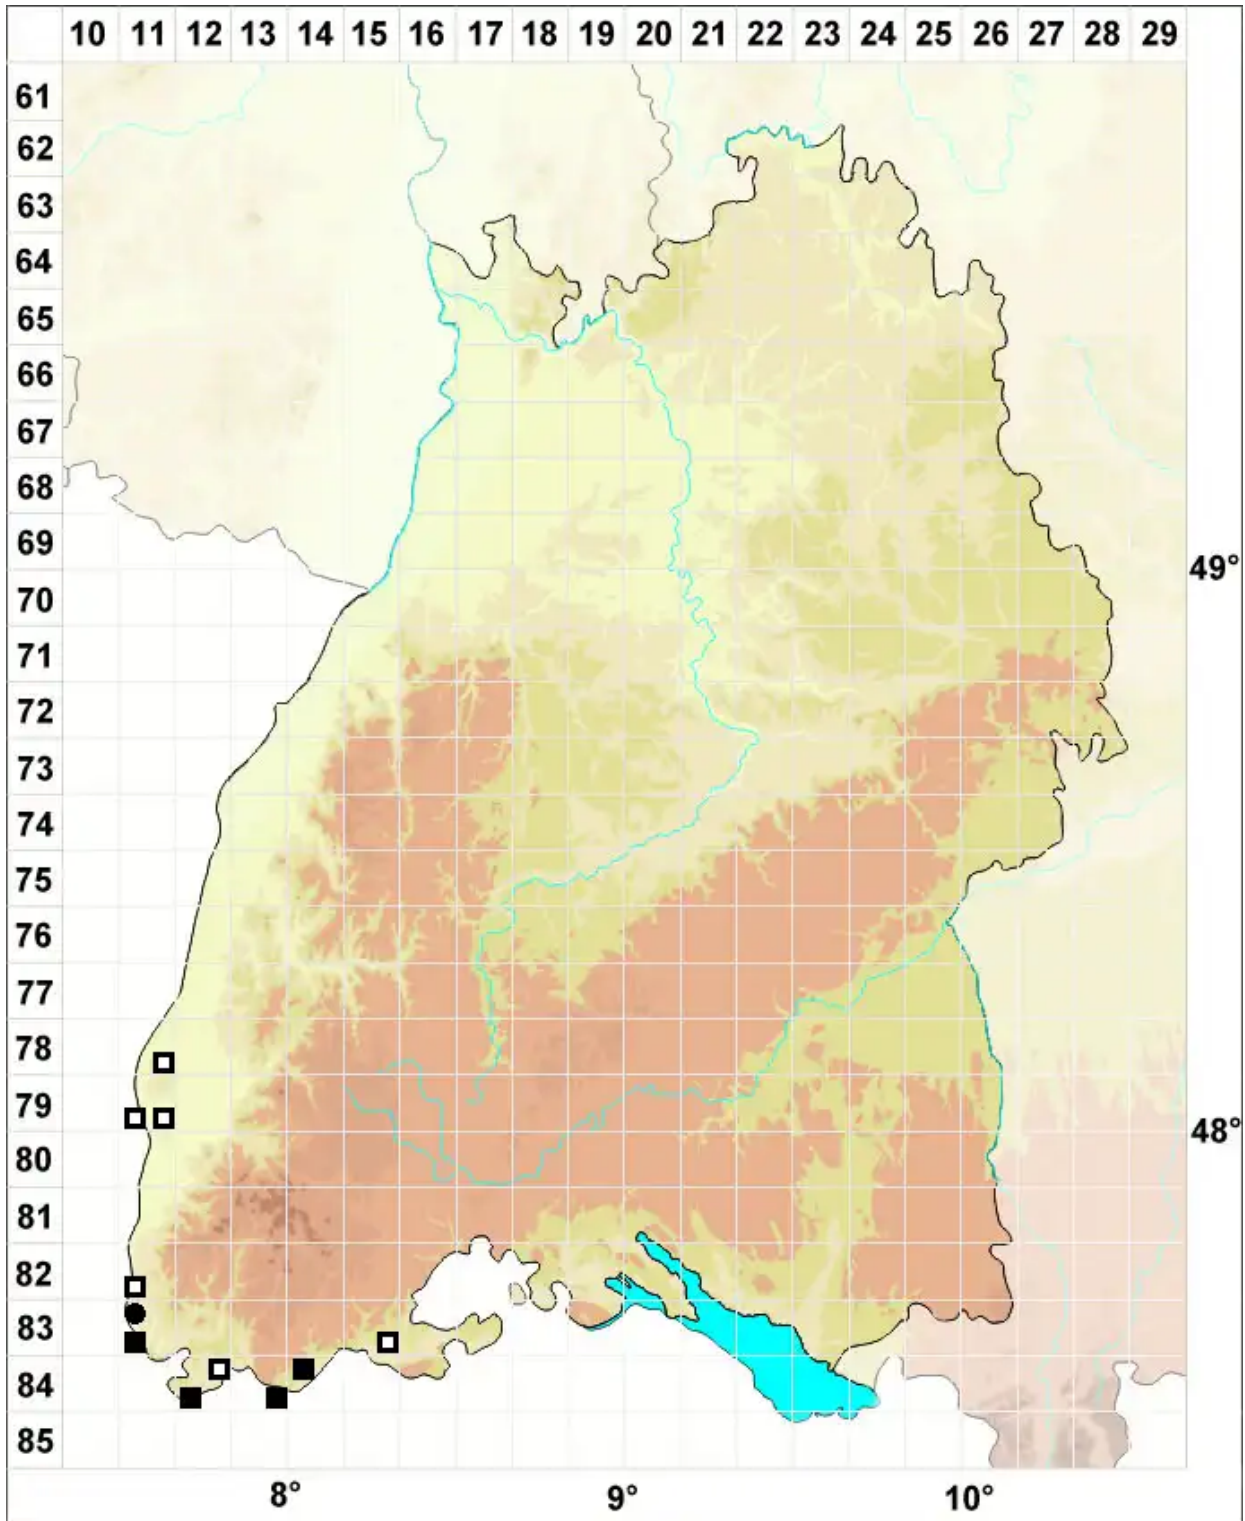

Bryum gemmiparum De Not.

Ufer-Birnmoos

Legende:

Symbole:

Ausgefülltes Symbol:
Zeitraum von 1980 bis heute (Aktuelle Angabe)

Leeres Symbol:
Zeitraum vor 1980 (Altangabe)

Quadrat: Herbarbeleg