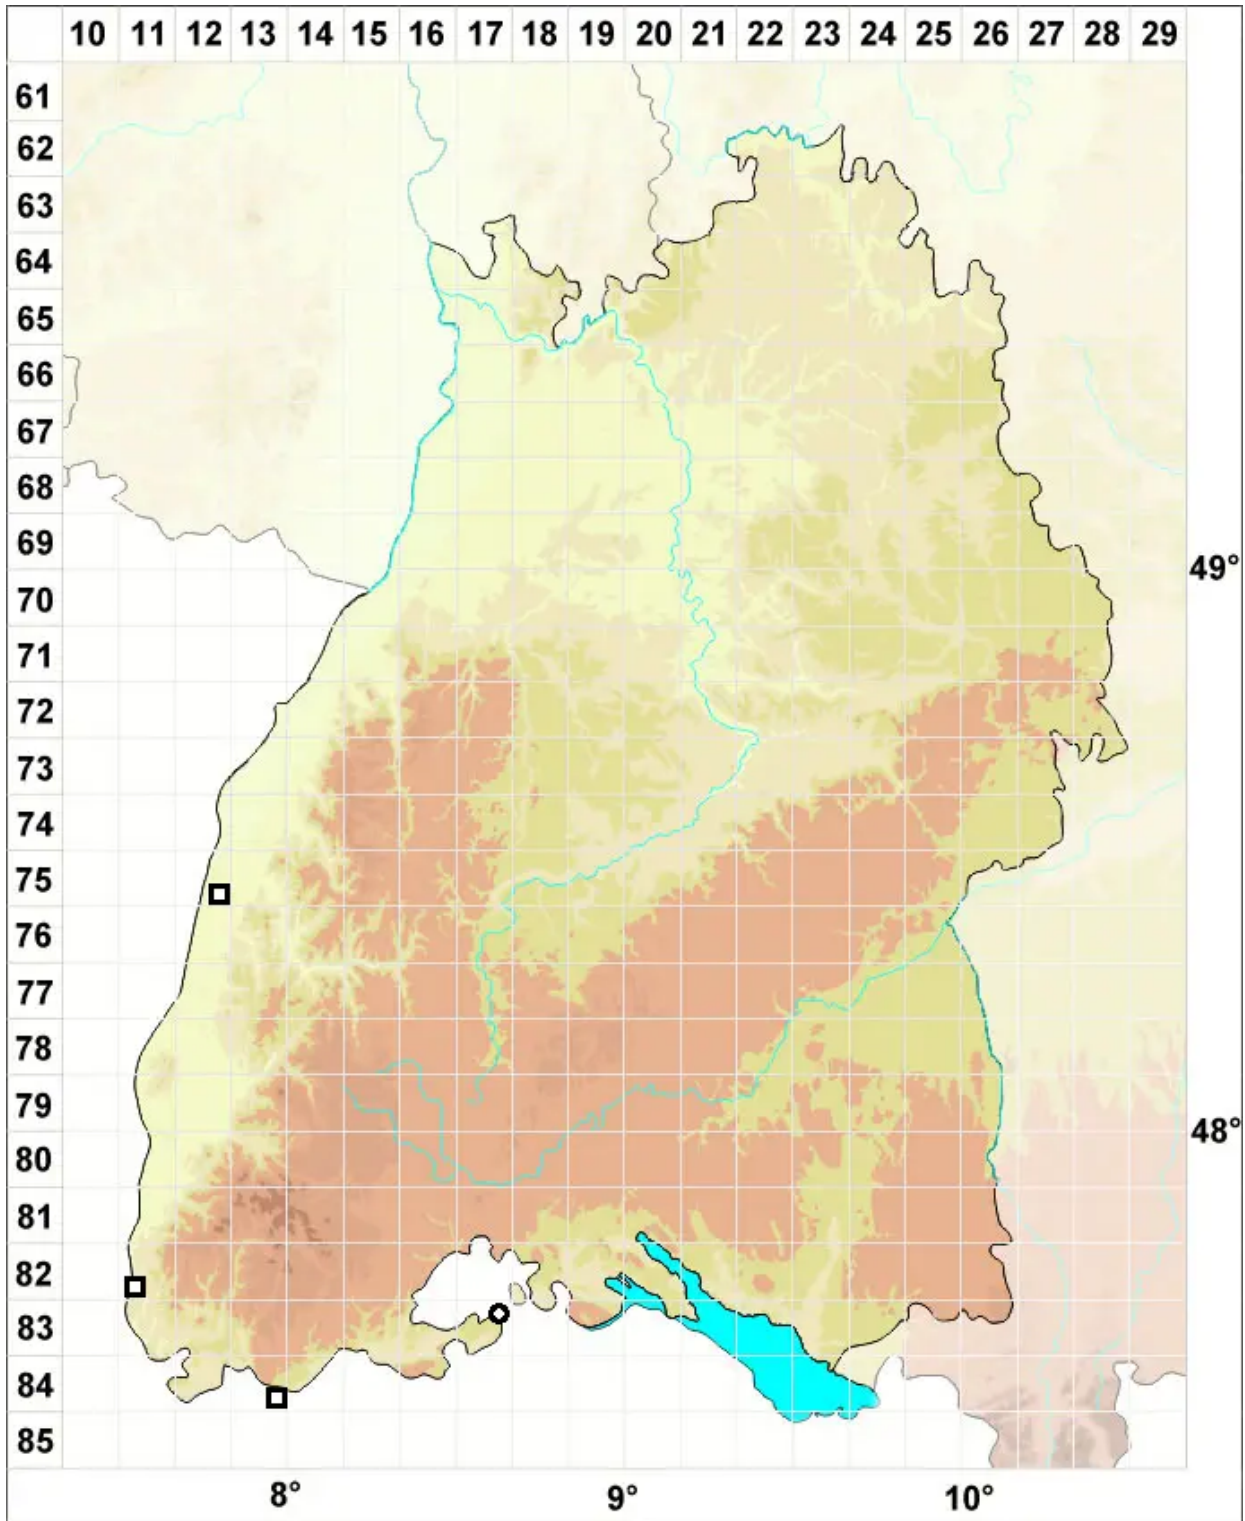

Bryum gerwigii (Müll.Hal.) Limpr.

Gerwigs Birnmoos

Legende:

Symbole:

Ausgefülltes Symbol:
Zeitraum von 1980 bis heute (Aktuelle Angabe)

Leeres Symbol:
Zeitraum vor 1980 (Altangabe)

Quadrat: Herbarbeleg