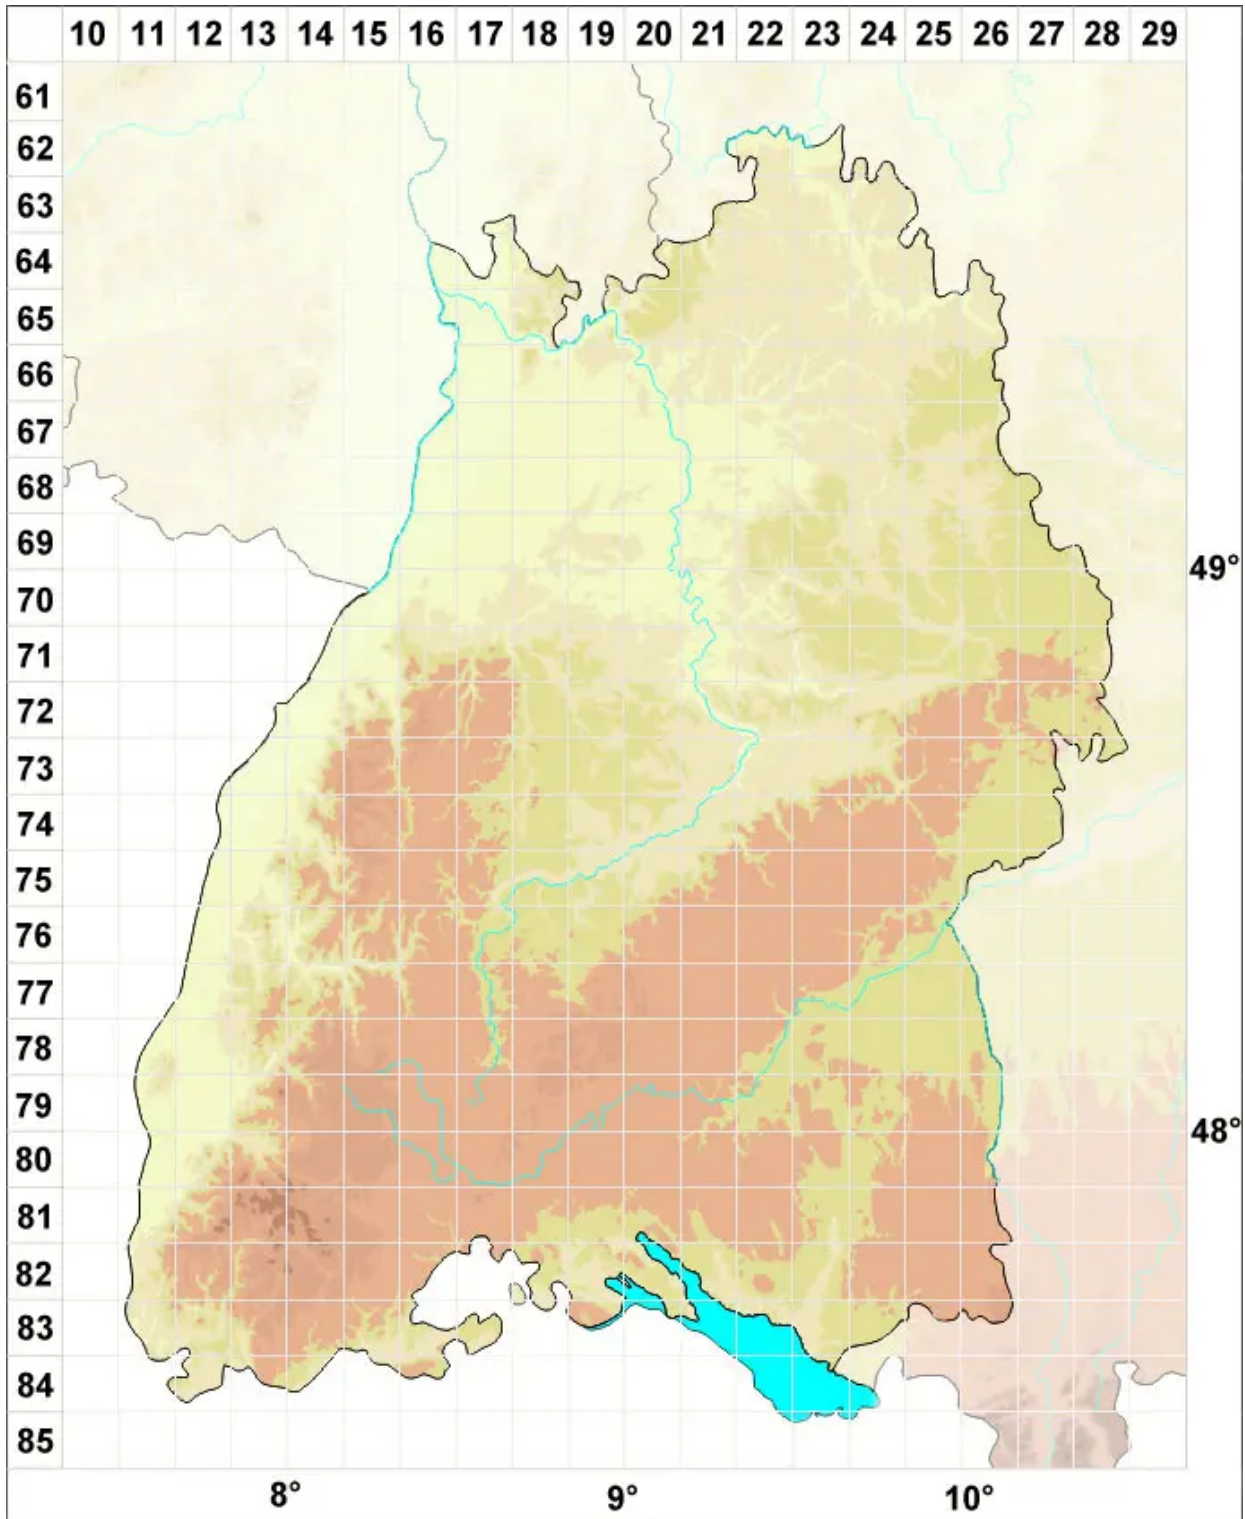

# Bryum knowltonii Barnes

Knowltons Birnmoos

Legende:

- Symbole:**
- Ausgefülltes Symbol:  
Zeitraum von 1980 bis heute (Aktuelle Angabe)
  - Leeres Symbol:  
Zeitraum vor 1980 (Altangabe)
  - Quadrat: Herbarbeleg