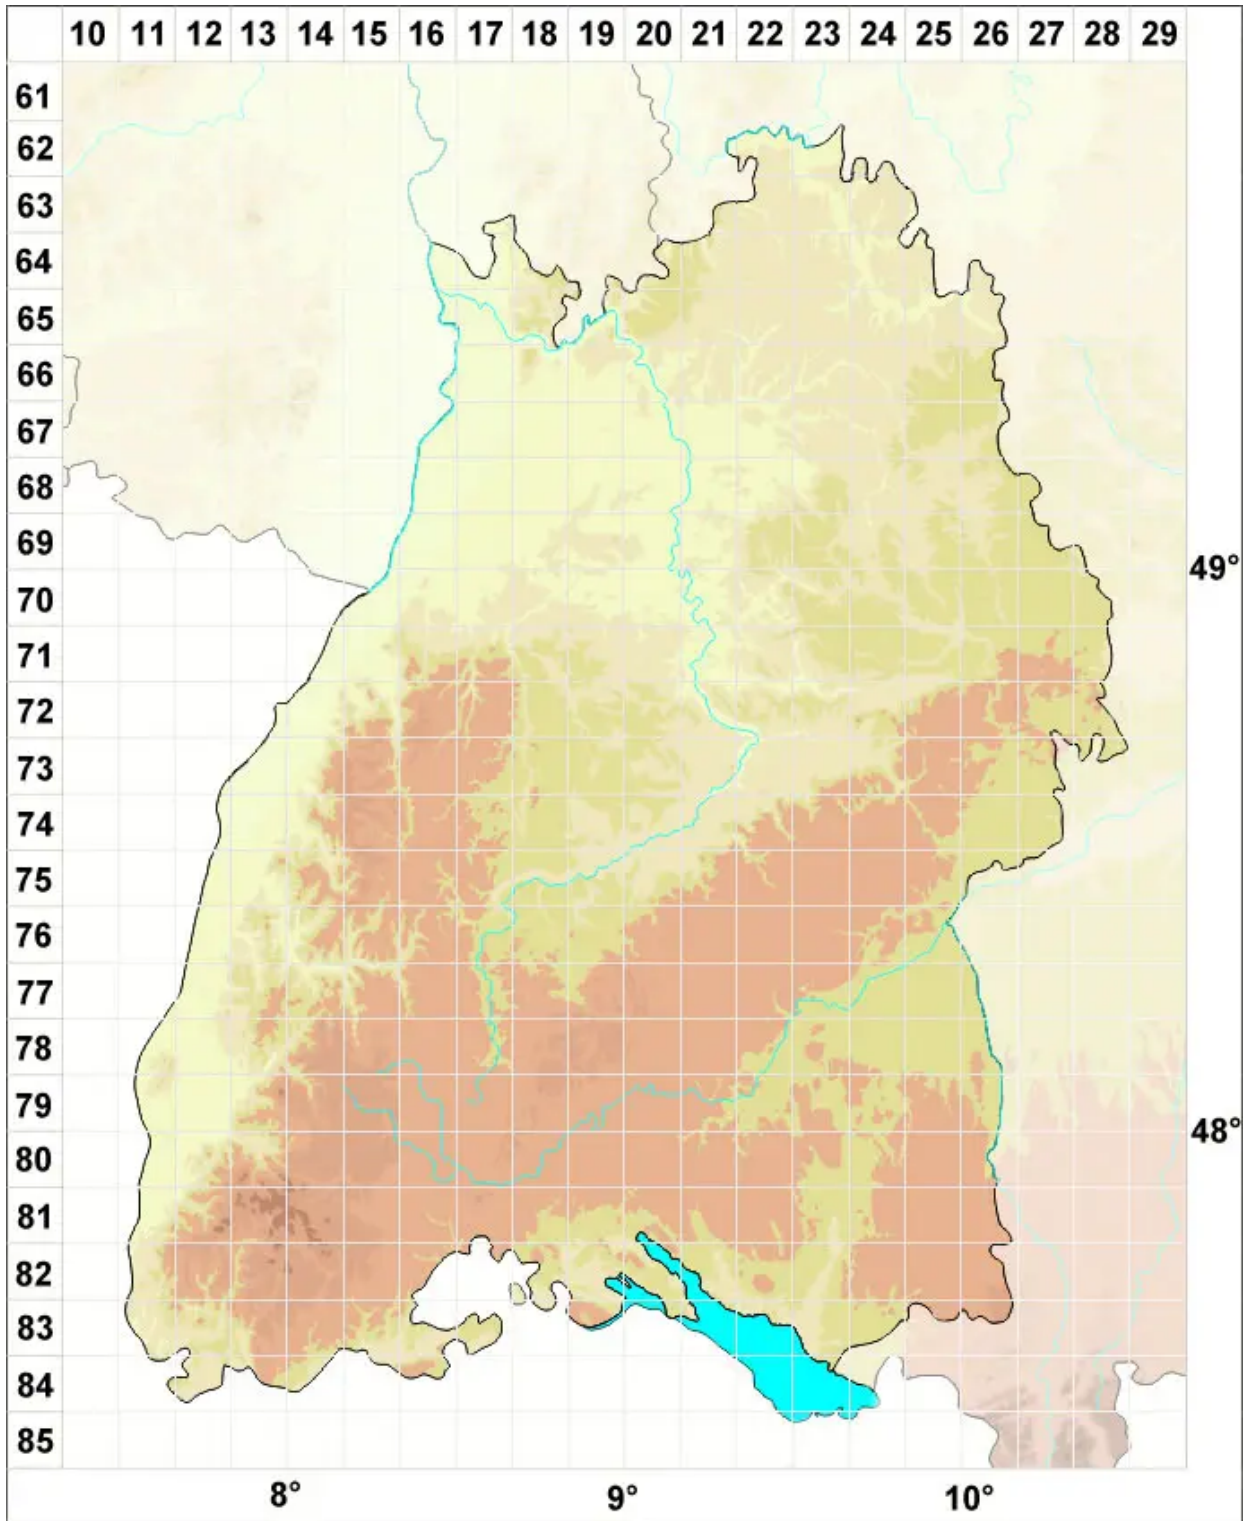

# Bryum knowltonii Barnes

Knowltons Birnmoos

Legende:

**Symbole:**

Ausgefülltes Symbol:  
Zeitraum von 1980 bis heute (Aktuelle Angabe)

Leeres Symbol:  
Zeitraum vor 1980 (Altangabe)

Quadrat: Herbarbeleg