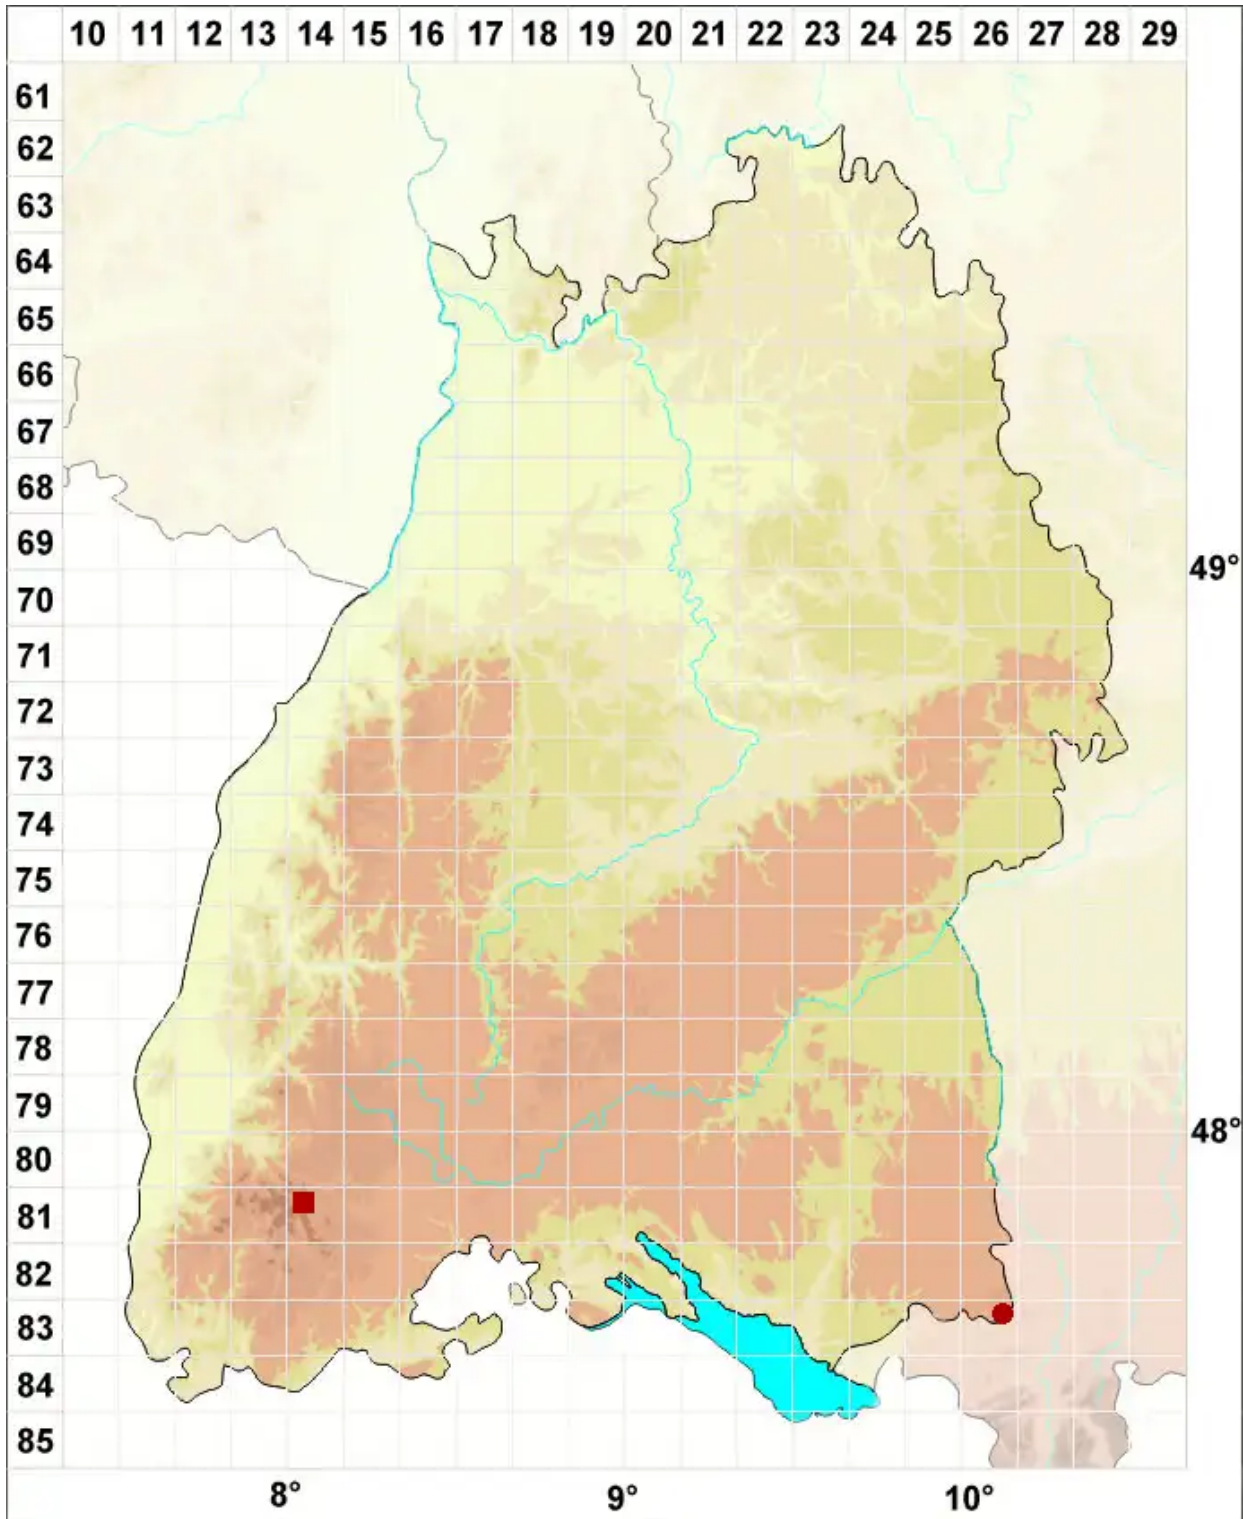

Pohlia wahlenbergii var. glacialis (Brid.) E.F.Warb.

Gletscher-Pohlmoos, Feines Wahlenbergs Pohlmoos

Legende:

Symbole:

Ausgefülltes Symbol:
Zeitraum von 1980 bis heute (Aktuelle Angabe)

Leeres Symbol:
Zeitraum vor 1980 (Altangabe)

Quadrat: Herbarbeleg