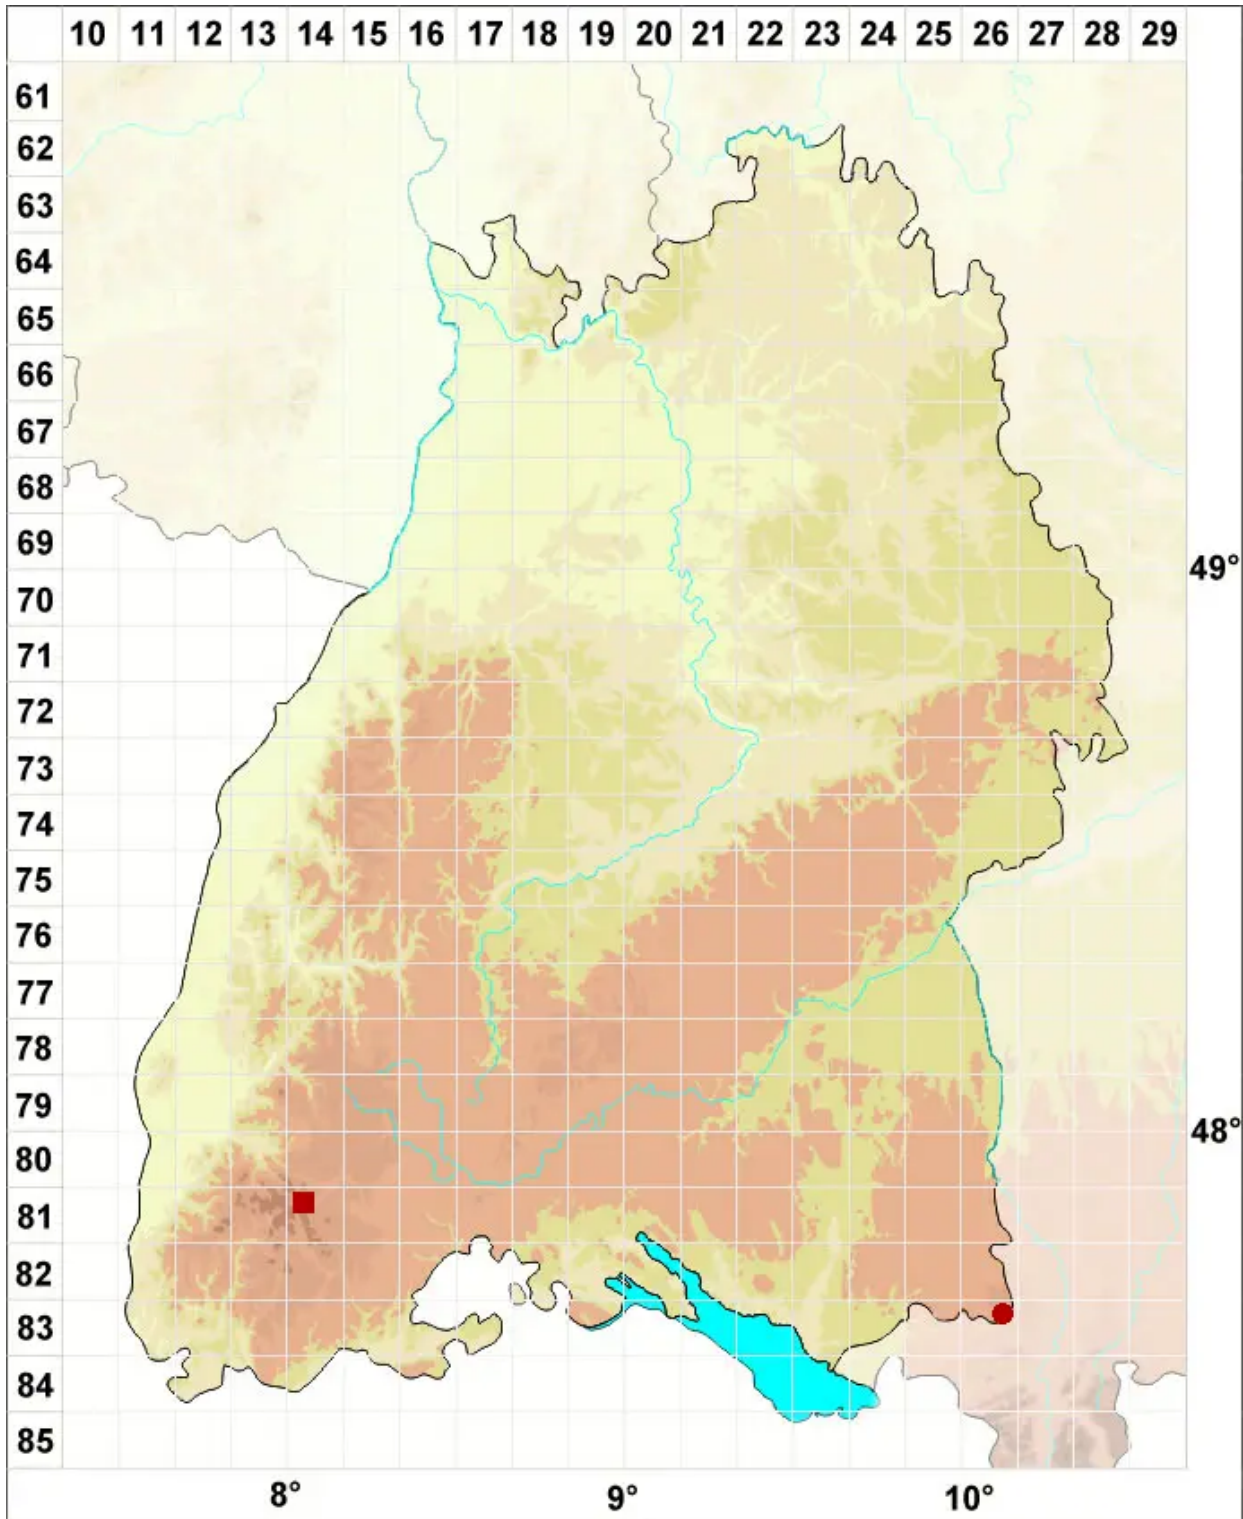

Pohlia wahlenbergii var. glacialis (Brid.) E.F.Warb.

Gletscher-Pohlmoos, Feines Wahlenbergs Pohlmoos

Legende:

Symbole:

Ausgefülltes Symbol:
Zeitraum von 1980 bis heute (Aktuelle Angabe)

Leeres Symbol:
Zeitraum vor 1980 (Altangabe)

Quadrat: Herbarbeleg