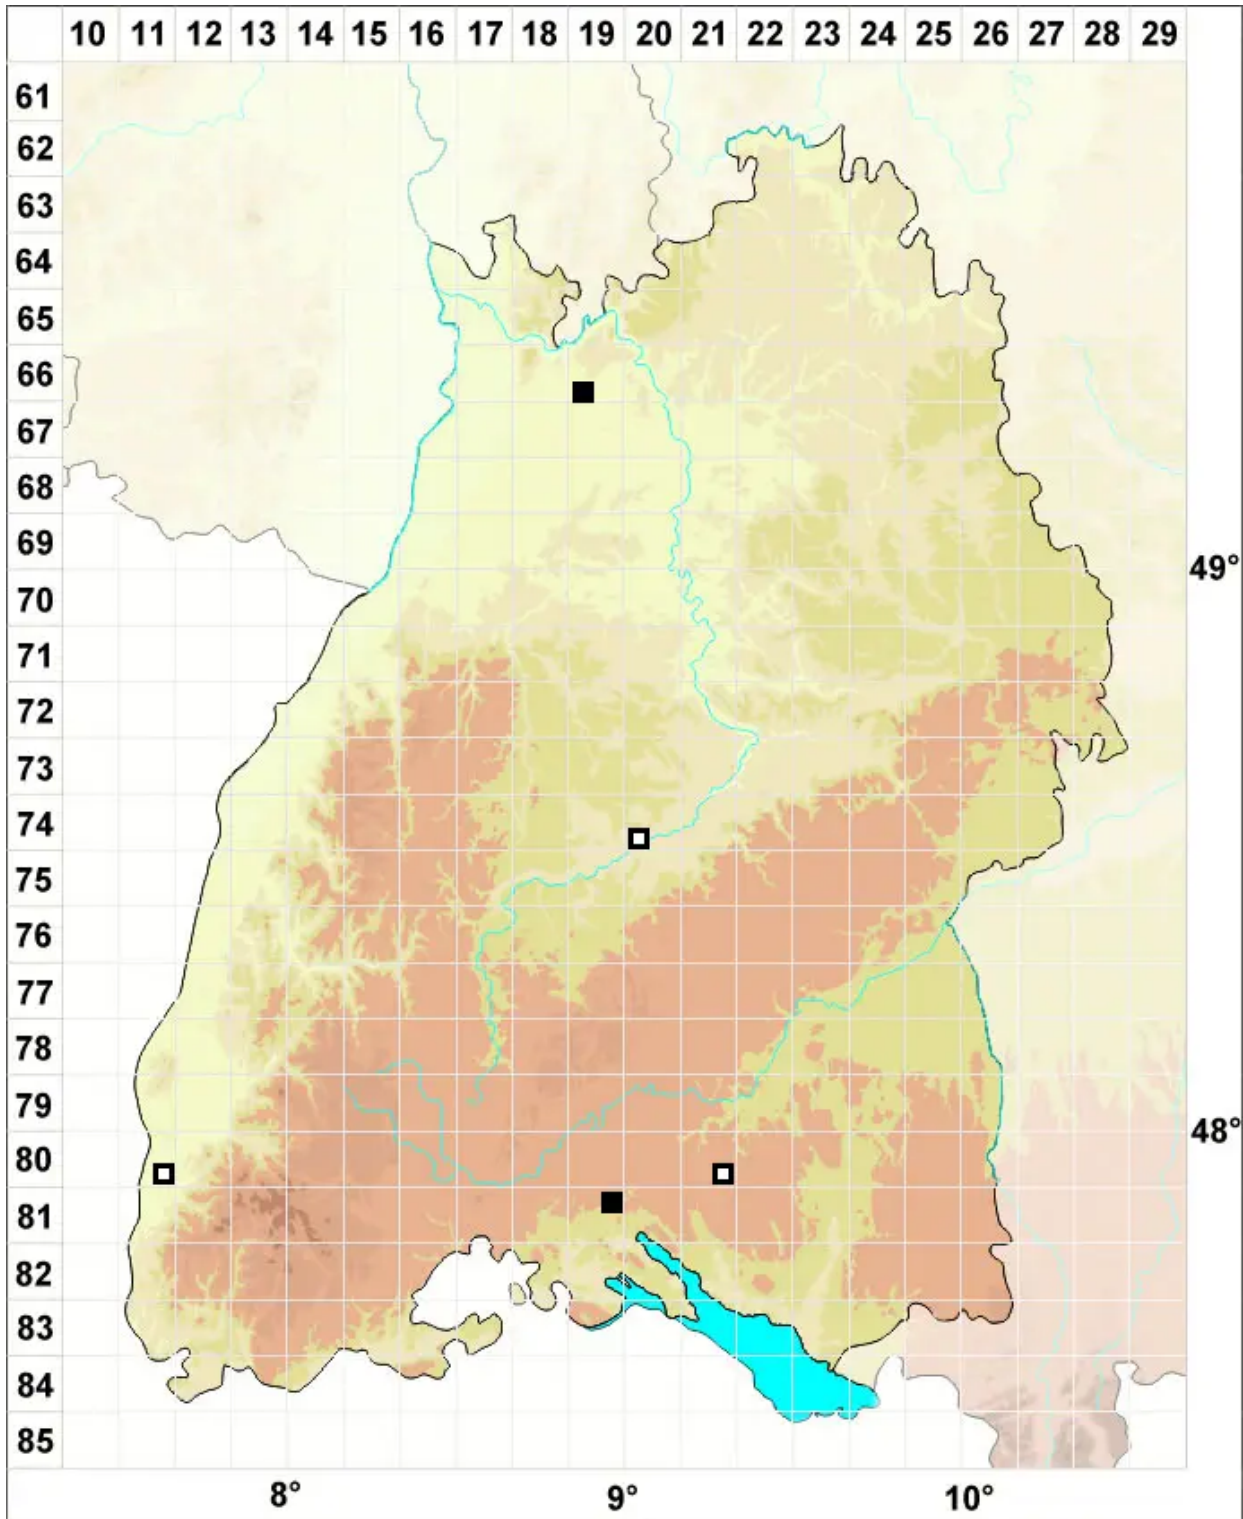

Bryum gemmilucens R.Wilczek & Demaret

Glänzendes Birnmoos

Legende:

Symbole:

Ausgefülltes Symbol:
Zeitraum von 1980 bis heute (Aktuelle Angabe)

Leeres Symbol:
Zeitraum vor 1980 (Altangabe)

Quadrat: Herbarbeleg