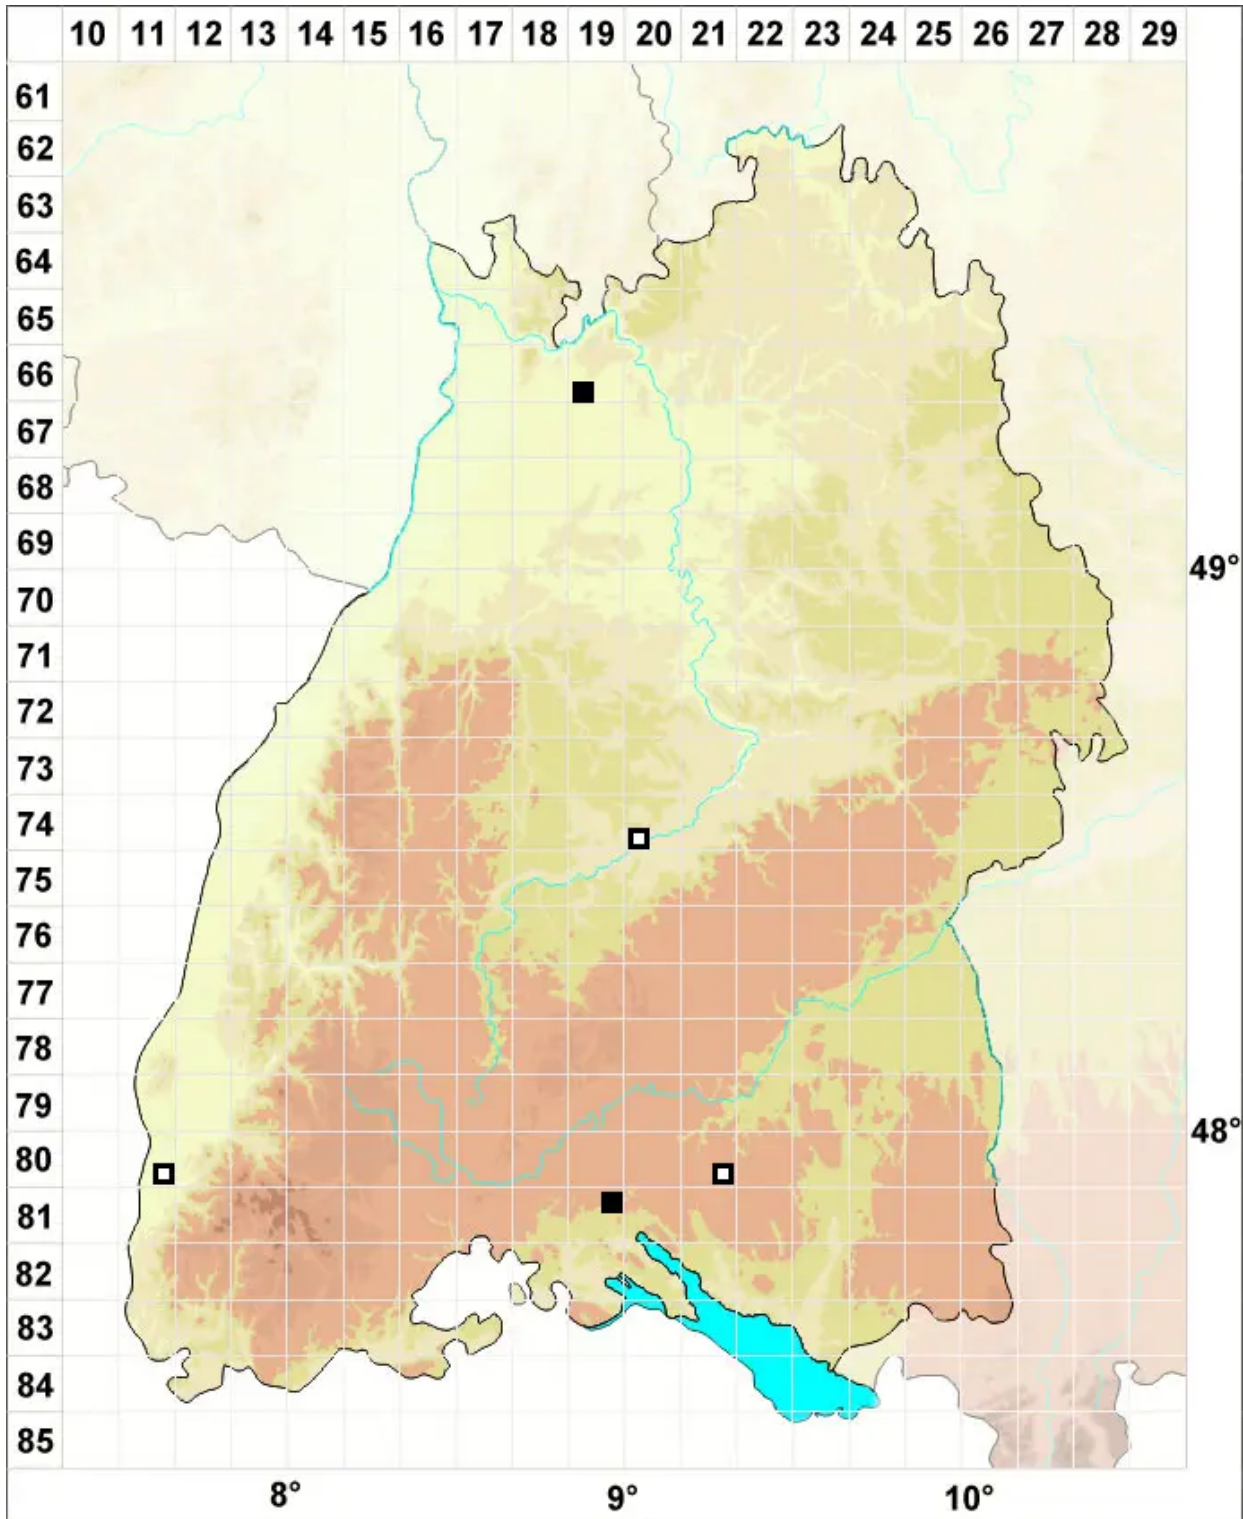

Bryum gemmilucens R.Wilczek & Demaret

Glänzendes Birnmoos

Legende:

- Symbole:**
- Ausgefülltes Symbol:
Zeitraum von 1980 bis heute (Aktuelle Angabe)
 - Leeres Symbol:
Zeitraum vor 1980 (Altangabe)
 - Quadrat: Herbarbeleg