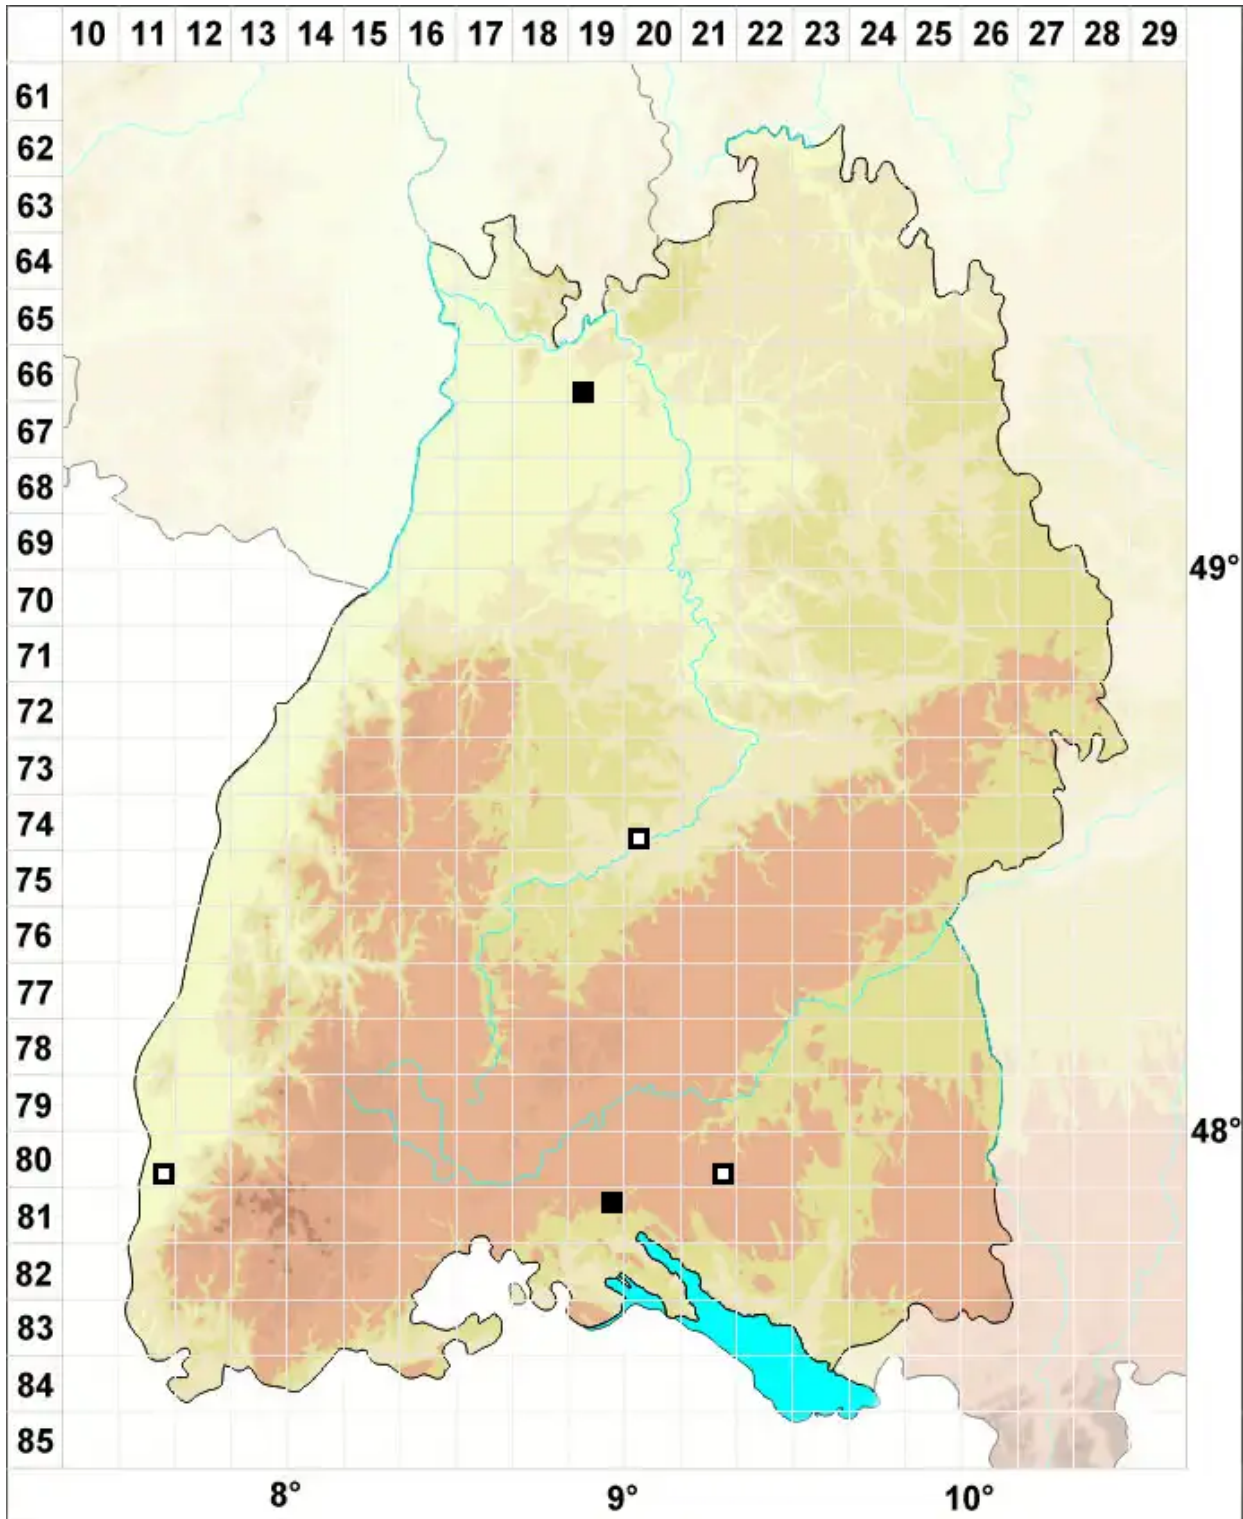

# Bryum gemmilucens R.Wilczek & Demaret

Glänzendes Birnmoos

Legende:

- Symbole:**
- Ausgefülltes Symbol:  
Zeitraum von 1980 bis heute (Aktuelle Angabe)
  - Leeres Symbol:  
Zeitraum vor 1980 (Altangabe)
  - Quadrat: Herbarbeleg