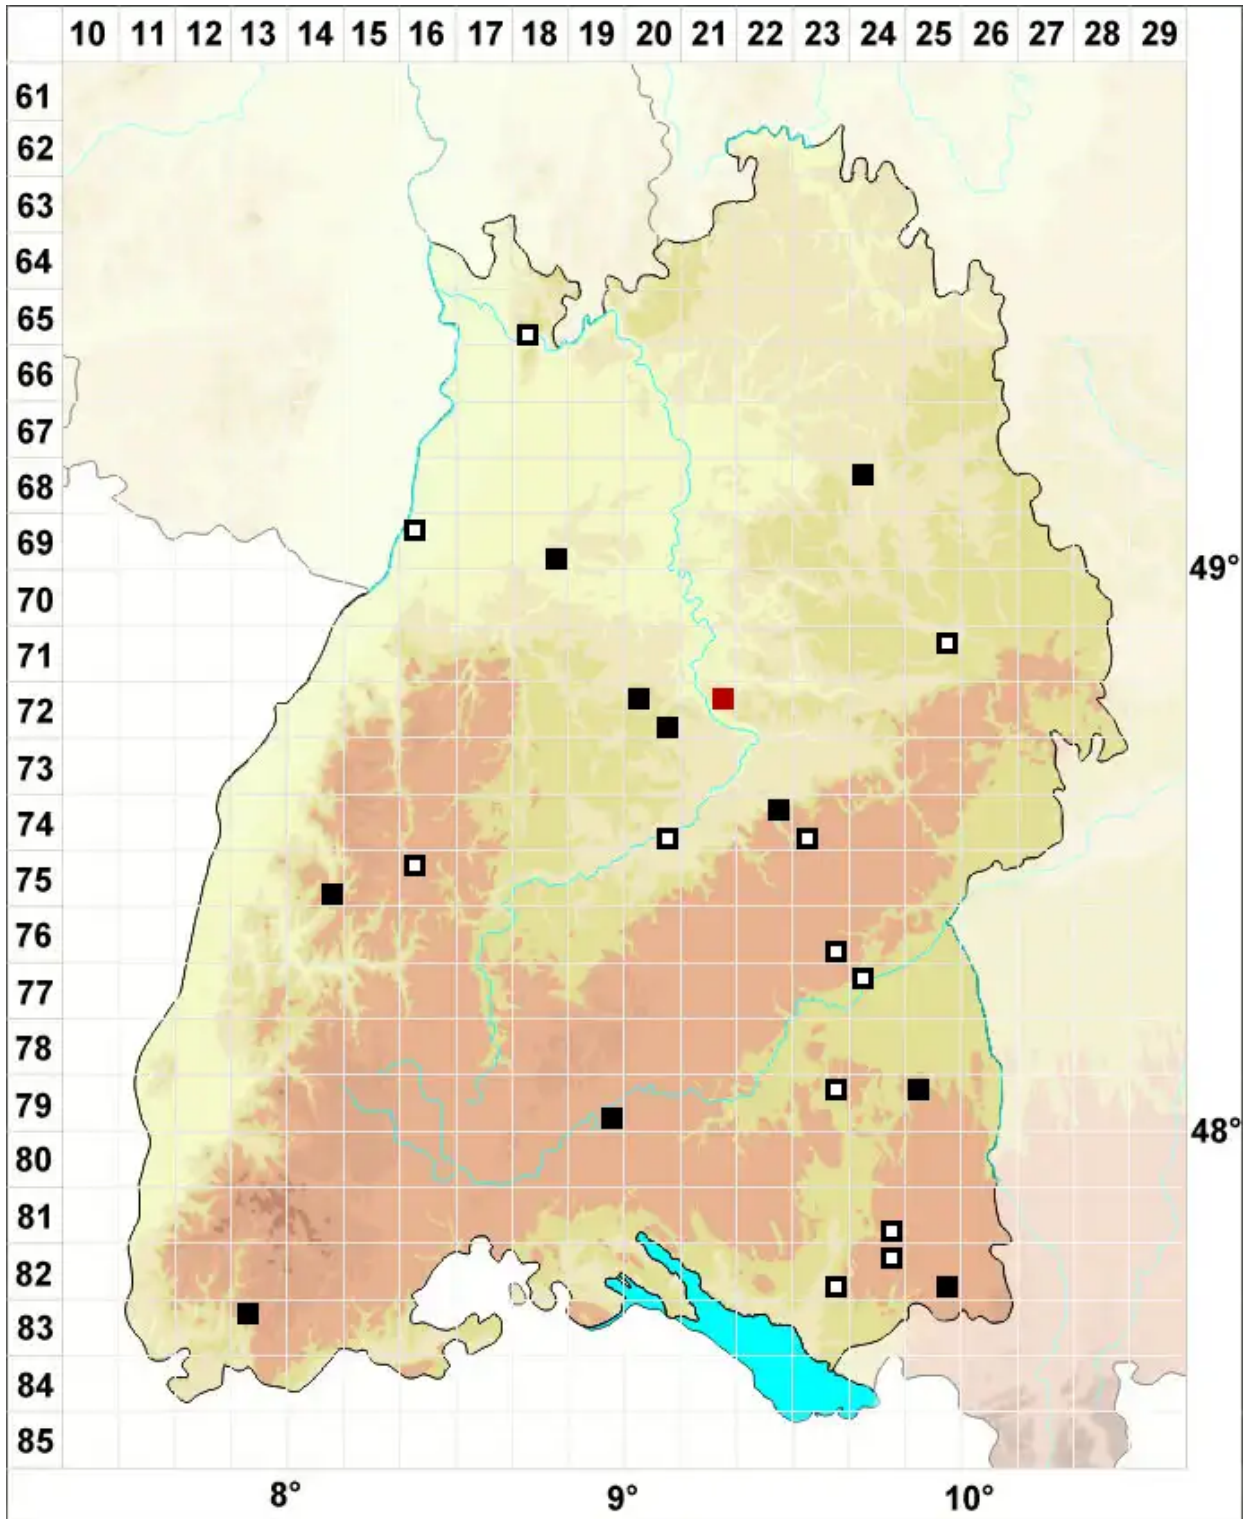

Ptychostomum archangelicum (Bruch & Schimp.) J.R.Spence

Dunkelsporiges Vielzahnbirnmoos

Legende:

Symbole:

Ausgefülltes Symbol:
Zeitraum von 1980 bis heute (Aktuelle Angabe)

Leeres Symbol:
Zeitraum vor 1980 (Altangabe)

Quadrat: Herbarbeleg