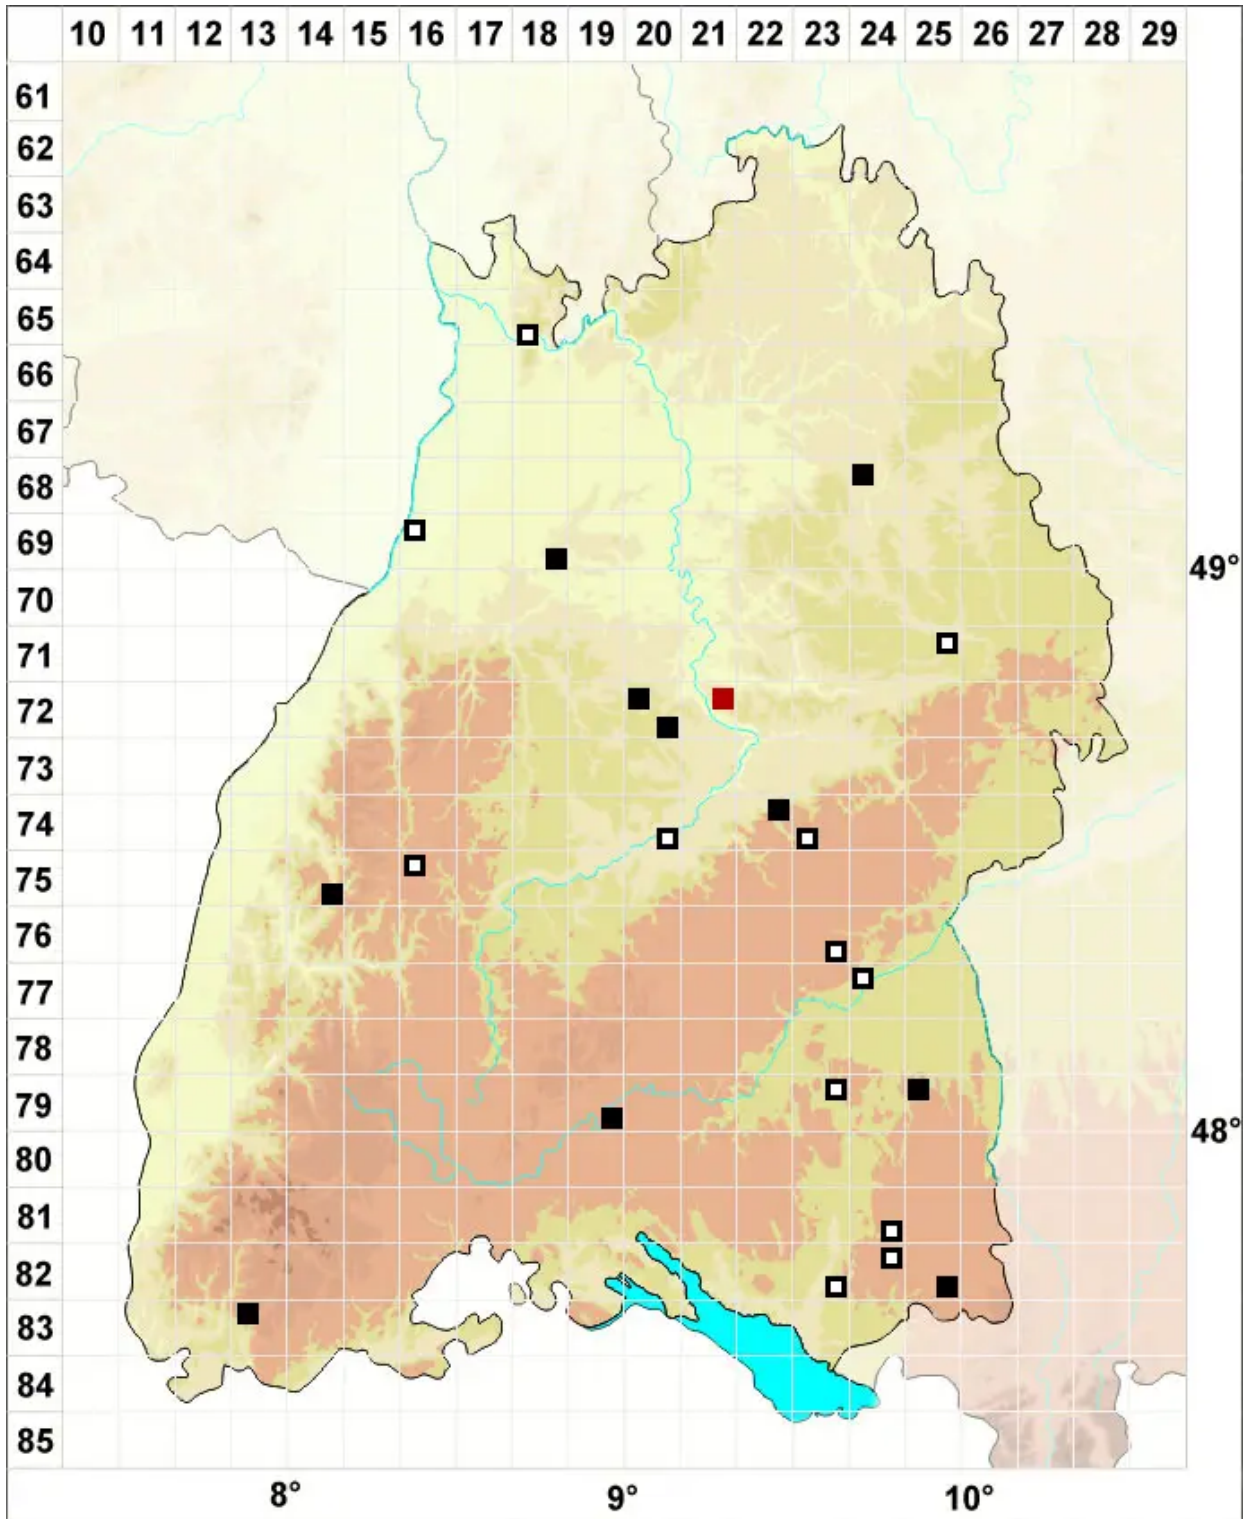

Ptychostomum archangelicum (Bruch & Schimp.) J.R.Spence

Dunkelsporiges Vielzahnbirnmoos

Legende:

- Symbole:**
- Ausgefülltes Symbol:
Zeitraum von 1980 bis heute (Aktuelle Angabe)
 - Leeres Symbol:
Zeitraum vor 1980 (Altangabe)
 - Quadrat: Herbarbeleg