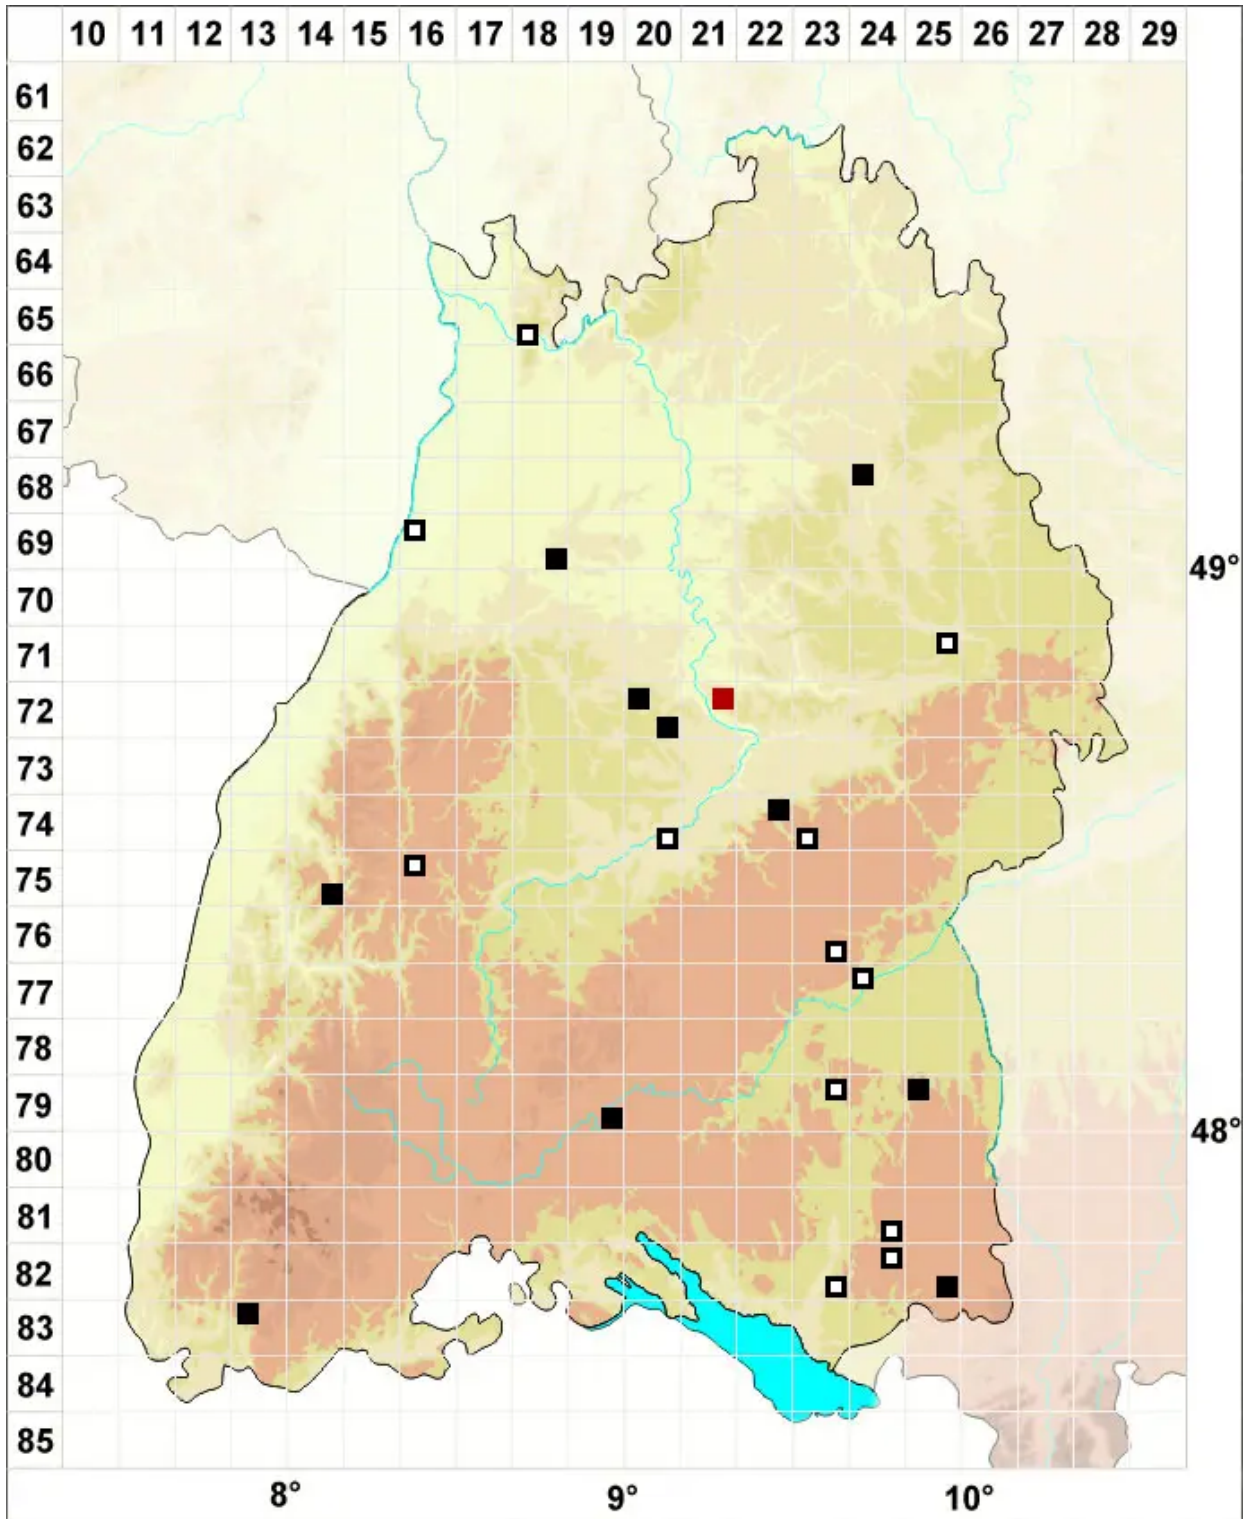

Ptychostomum archangelicum (Bruch & Schimp.) J.R.Spence

Dunkelsporiges Vielzahnbirnmoos

Legende:

- Symbole:**
Ausgefülltes Symbol:
Zeitraum von 1980 bis heute (Aktuelle Angabe)
Leeres Symbol:
Zeitraum vor 1980 (Altangabe)
Quadrat: Herbarbeleg