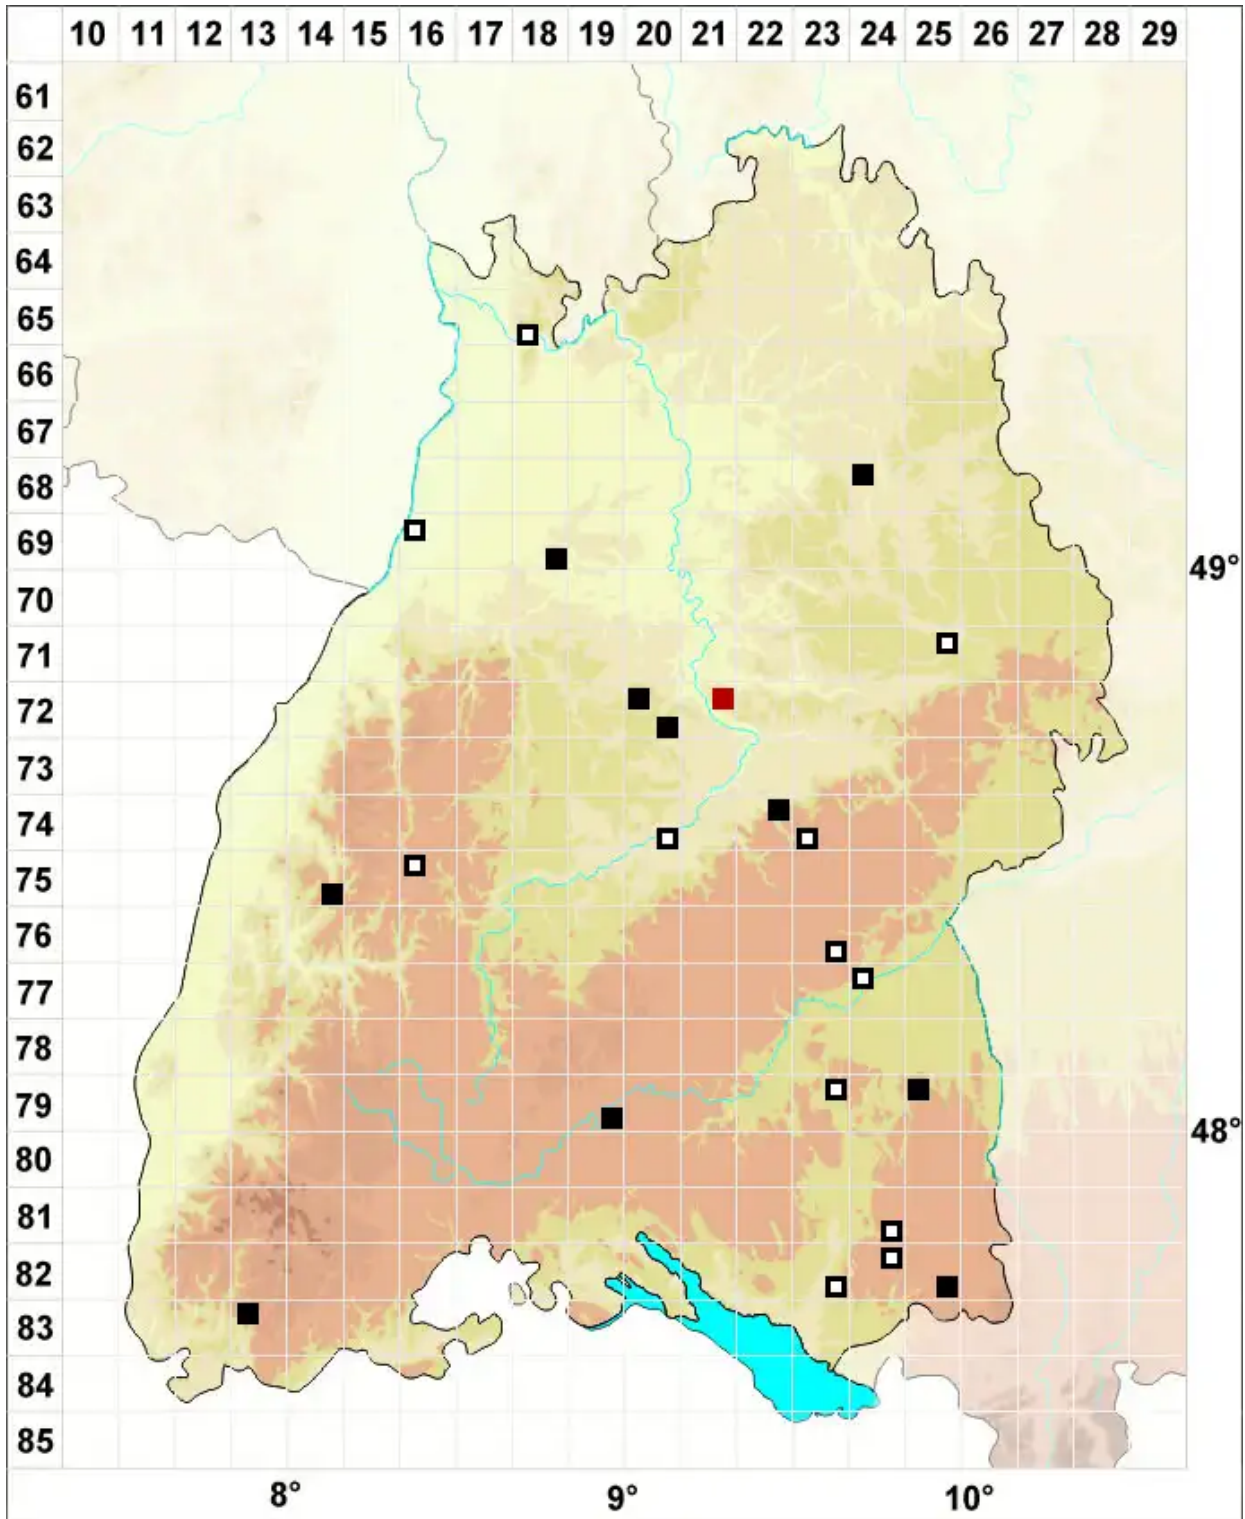

Ptychostomum archangelicum (Bruch & Schimp.) J.R.Spence

Dunkelsporiges Vielzahnbirnmoos

Legende:

- Symbole:**
- Ausgefülltes Symbol:
Zeitraum von 1980 bis heute (Aktuelle Angabe)
 - Leeres Symbol:
Zeitraum vor 1980 (Altangabe)
 - Quadrat: Herbarbeleg