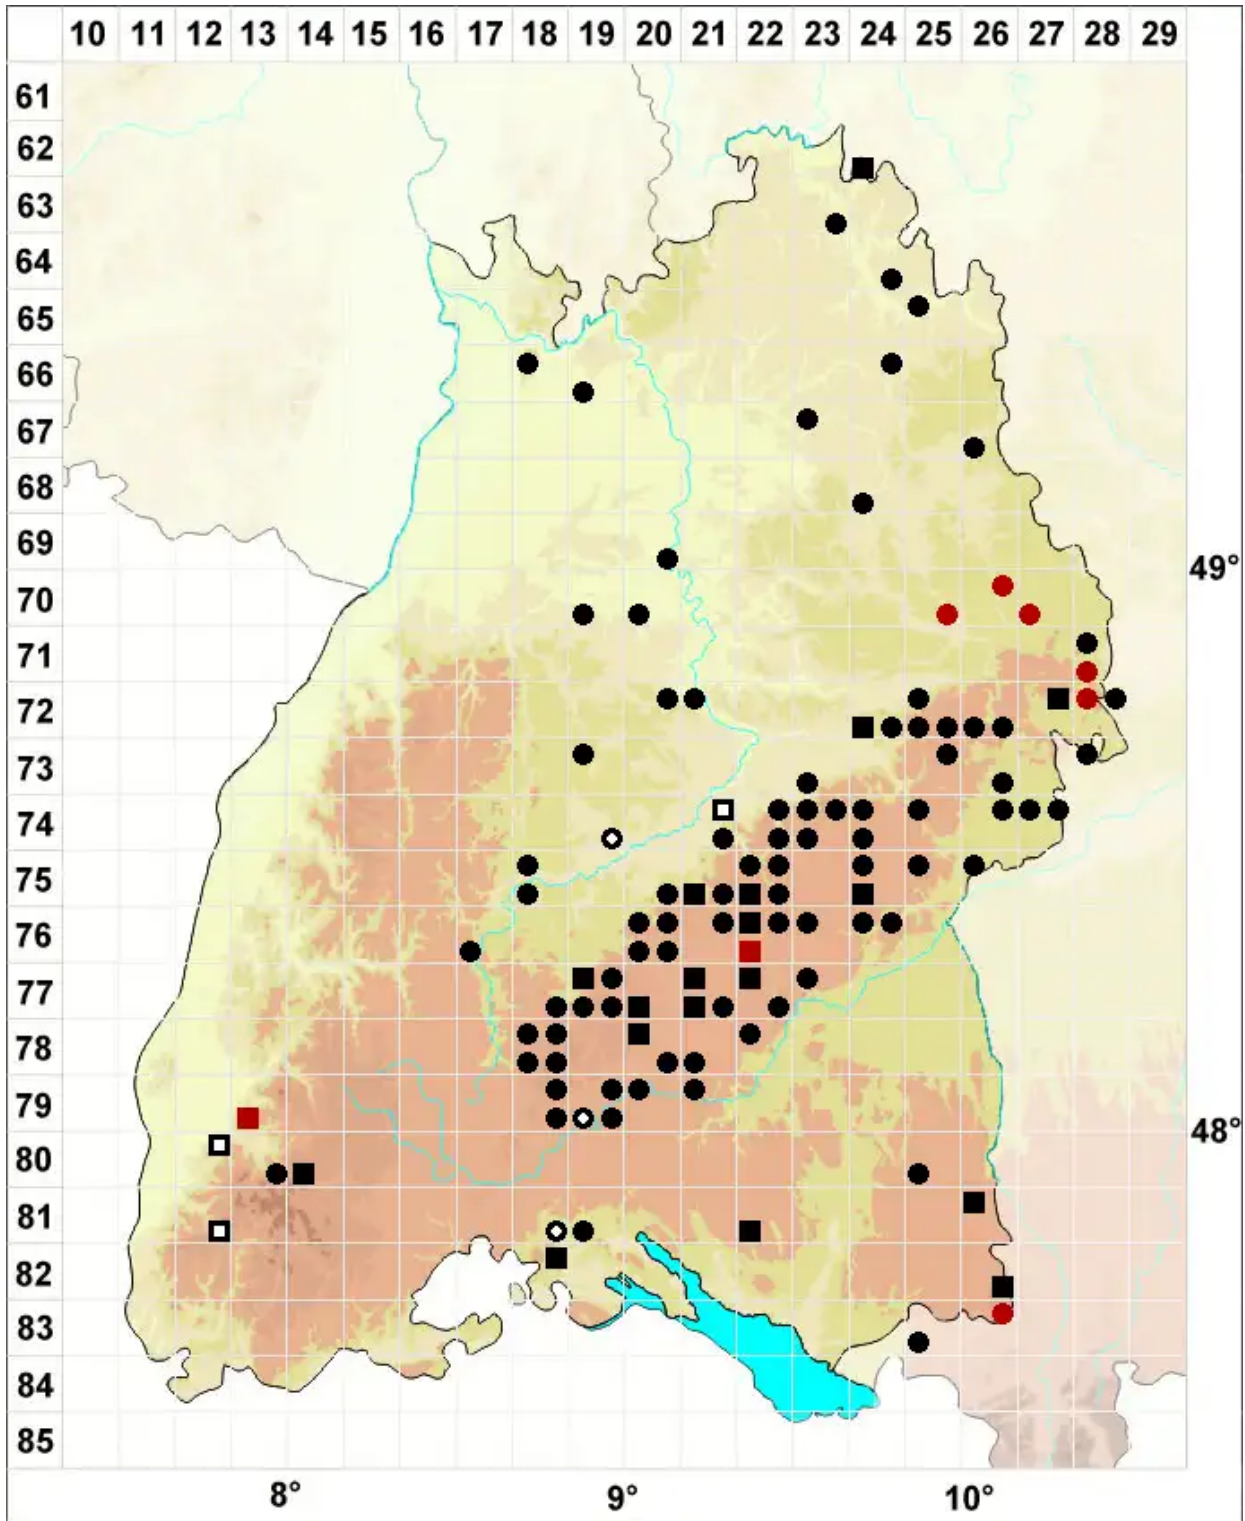

Bryum elegans Nees

Zierliches Birnmoos

Legende:

- Symbole:**
- Ausgefülltes Symbol:
Zeitraum von 1980 bis heute (Aktuelle Angabe)
 - Leeres Symbol:
Zeitraum vor 1980 (Altangabe)
 - Quadrat: Herbarbeleg