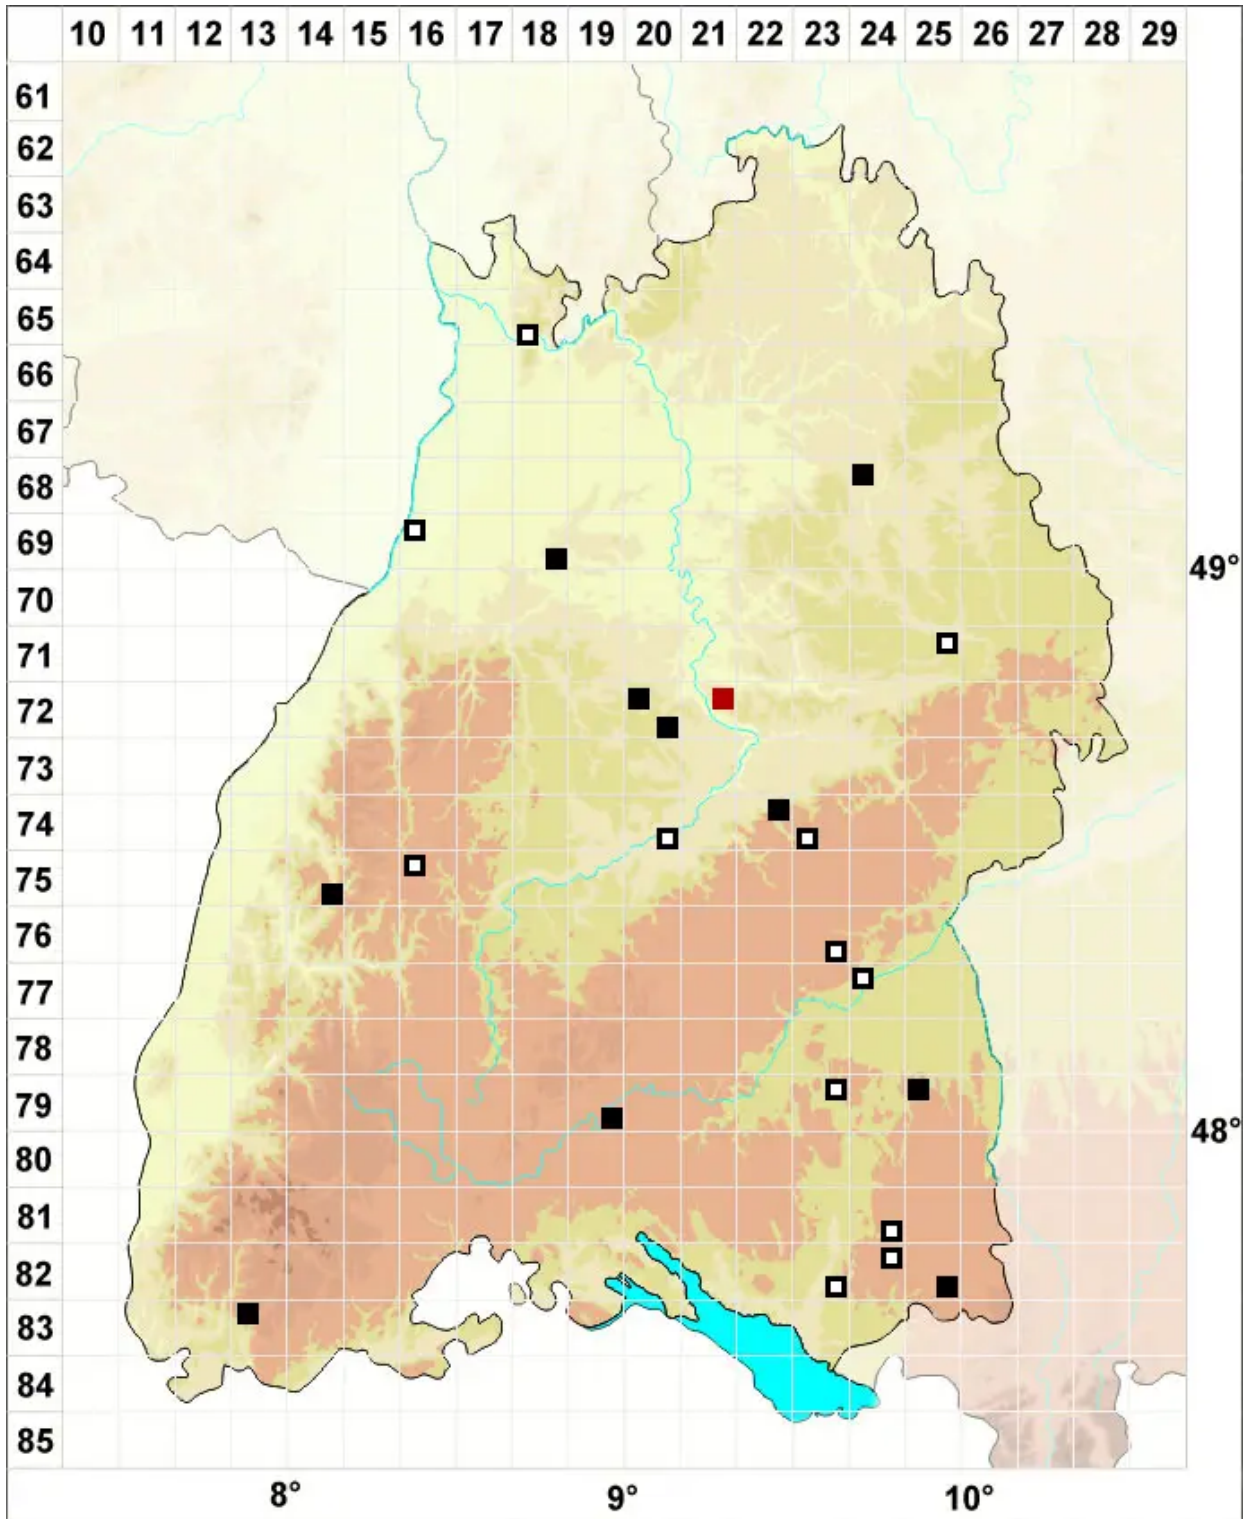

# *Ptychostomum archangelicum* (Bruch & Schimp.) J.R.Spence

Dunkelsporiges Vielzahnbirnmoos

Legende:

- Symbole:**
- Ausgefülltes Symbol:  
Zeitraum von 1980 bis heute (Aktuelle Angabe)
  - Leeres Symbol:  
Zeitraum vor 1980 (Altangabe)
  - Quadrat: Herbarbeleg