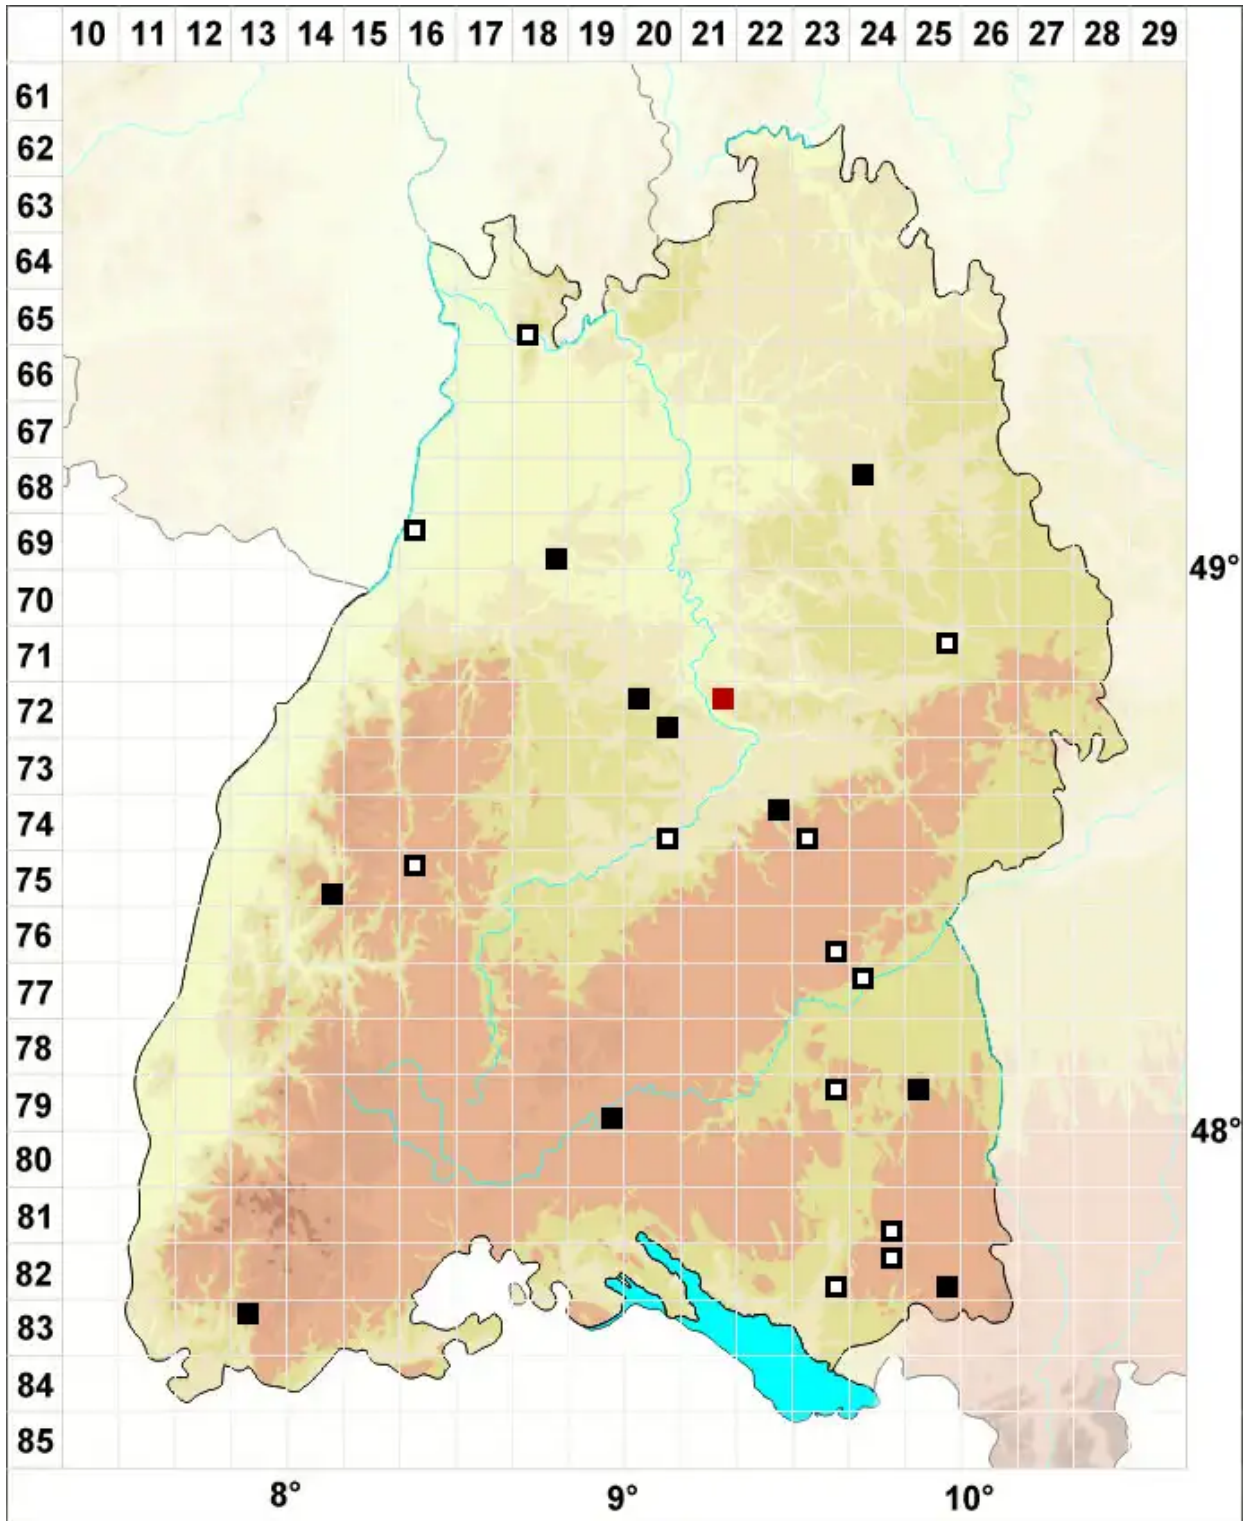

Ptychostomum archangelicum (Bruch & Schimp.) J.R.Spence

Dunkelsporiges Vielzahnbirnmoos

Legende:

Symbole:
Ausgefülltes Symbol:
Zeitraum von 1980 bis heute (Aktuelle Angabe)
Leeres Symbol:
Zeitraum vor 1980 (Altangabe)
Quadrat: Herbarbeleg