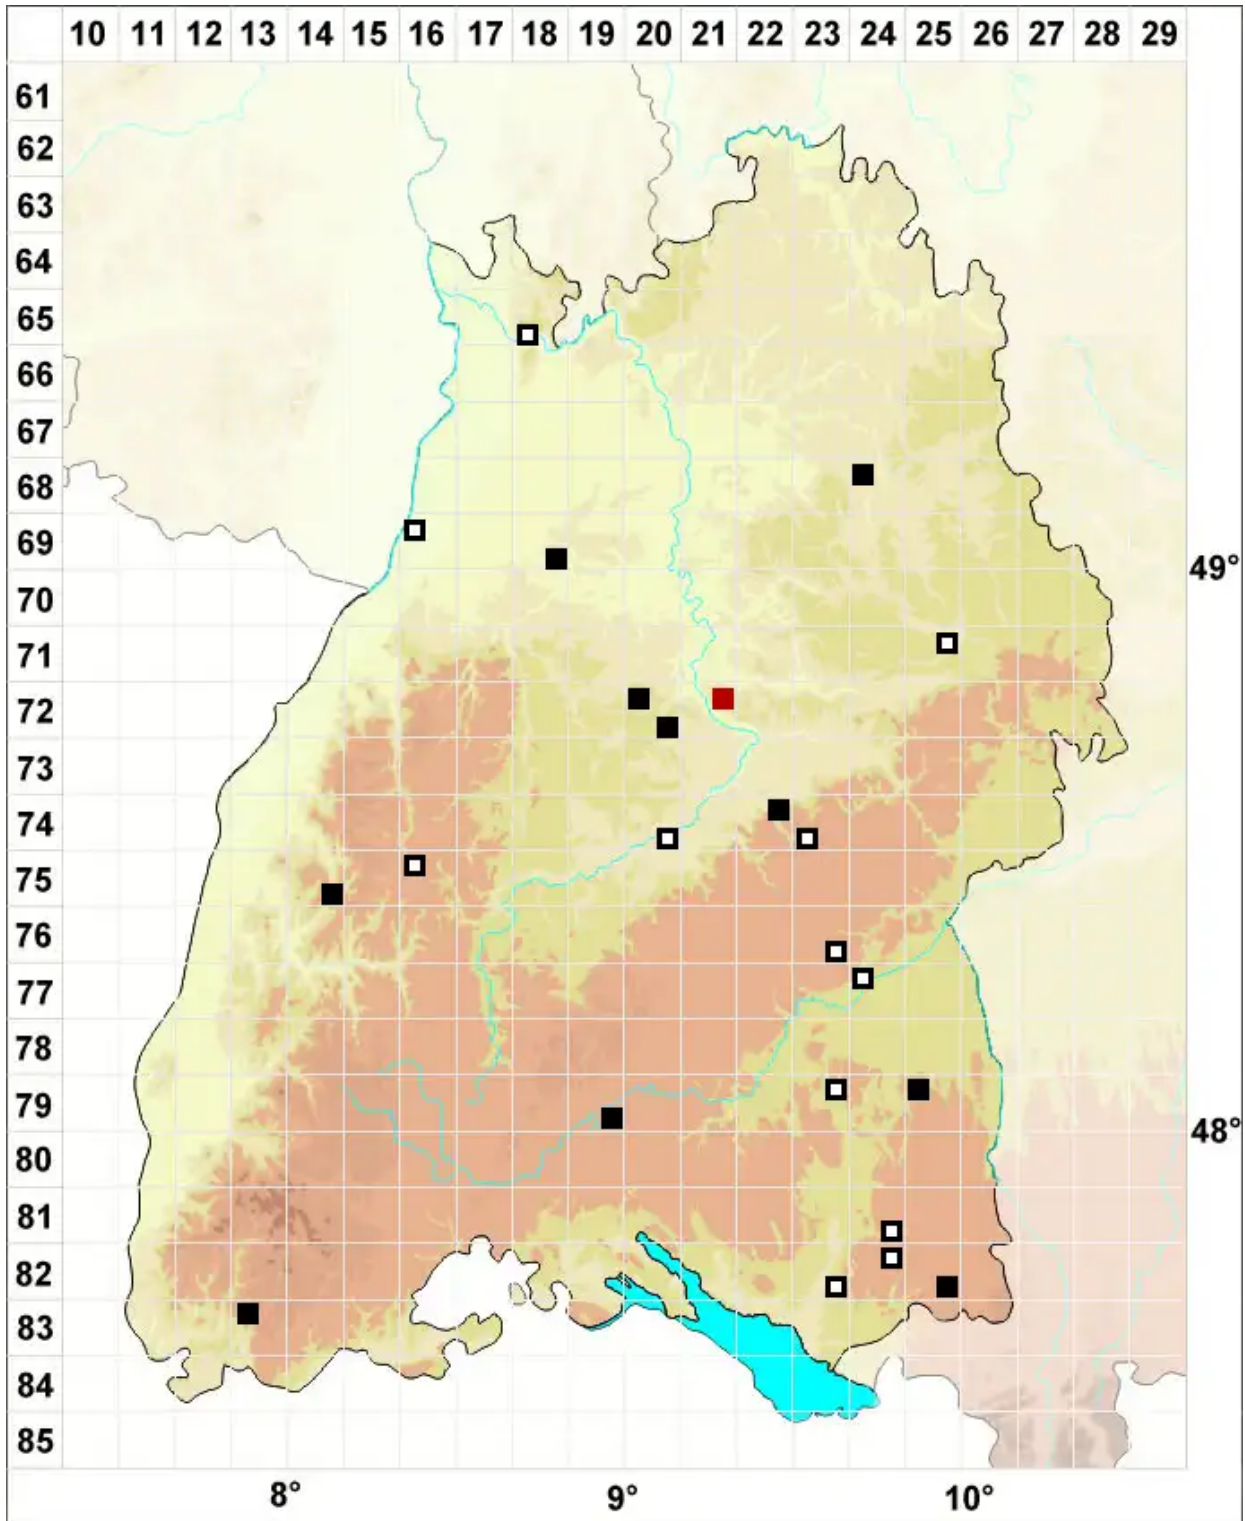

# *Ptychostomum archangelicum* (Bruch & Schimp.) J.R.Spence

Dunkelsporiges Vielzahnbirnmoos

Legende:

**Symbole:**  
Ausgefülltes Symbol:  
Zeitraum von 1980 bis heute (Aktuelle Angabe)  
Leeres Symbol:  
Zeitraum vor 1980 (Altangabe)  
Quadrat: Herbarbeleg