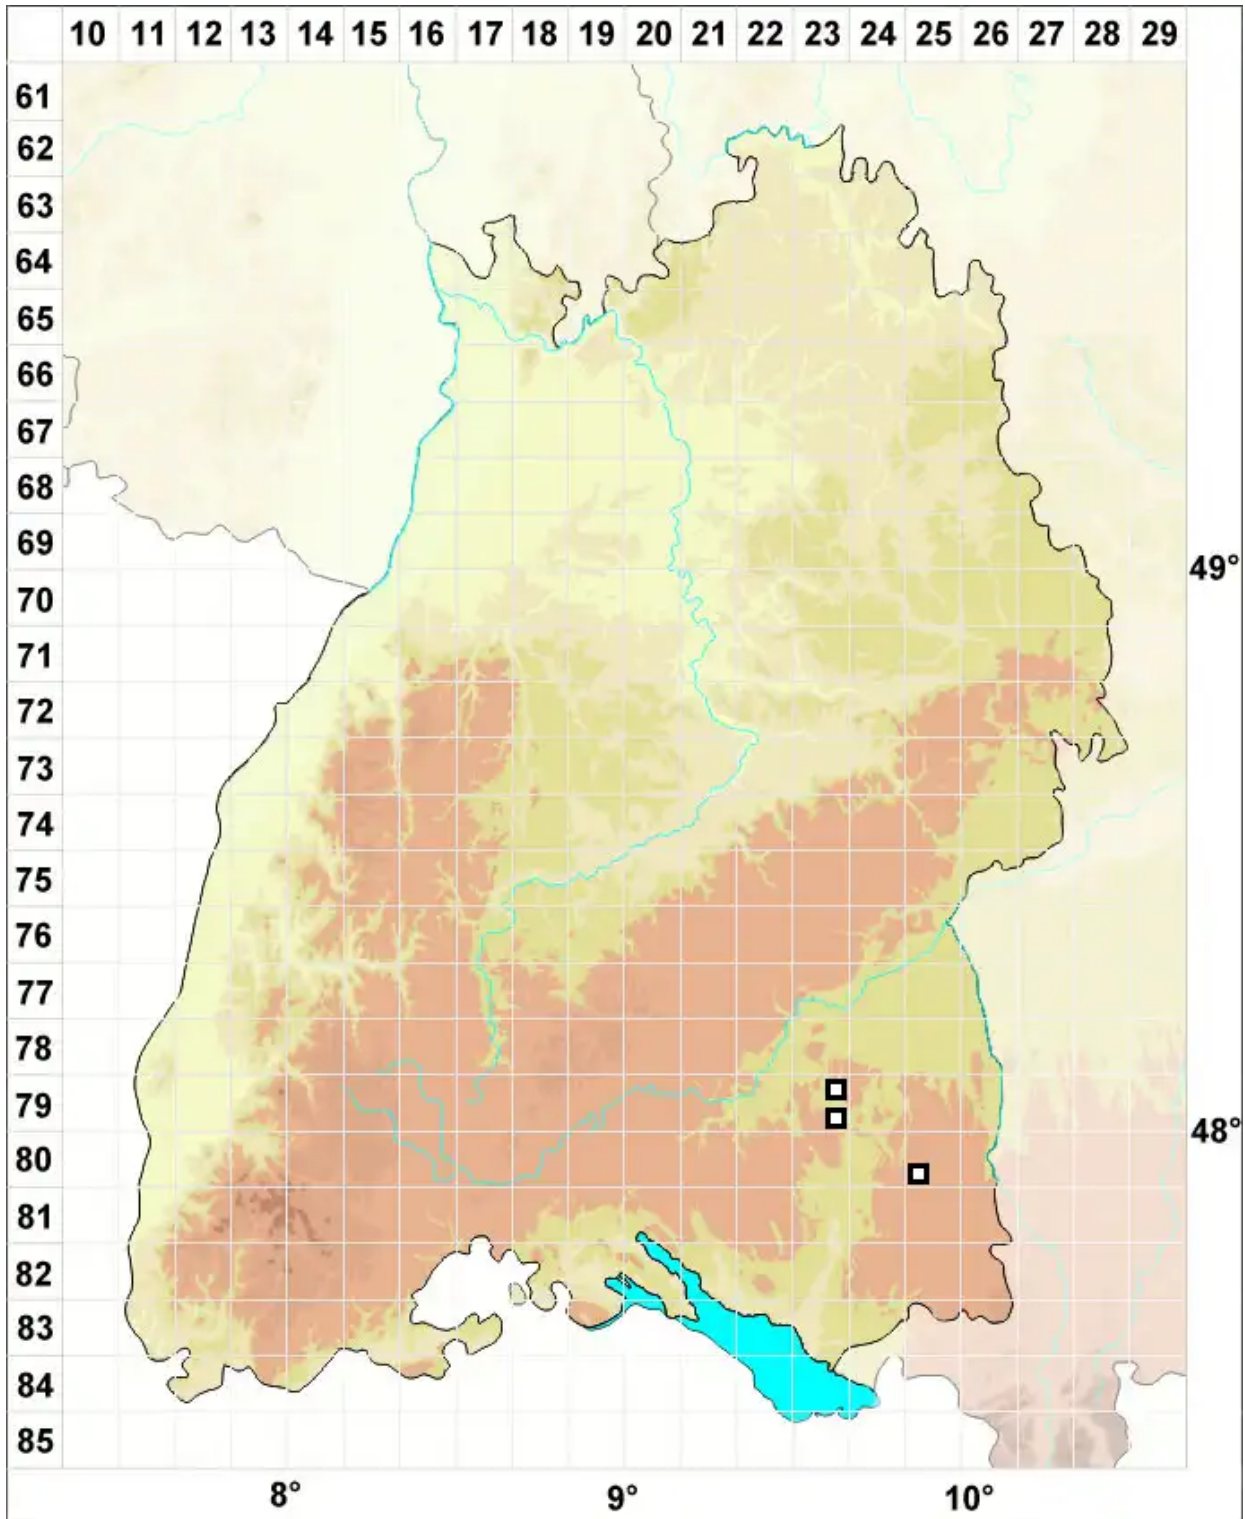

Ptychostomum longisetum (Blandow ex Schwägr.) J.R.Spence

Langstieliges Vielzahnbirnmoos

Legende:

- Symbole:**
- Ausgefülltes Symbol:
Zeitraum von 1980 bis heute (Aktuelle Angabe)
 - Leeres Symbol:
Zeitraum vor 1980 (Altangabe)
 - Quadrat: Herbarbeleg