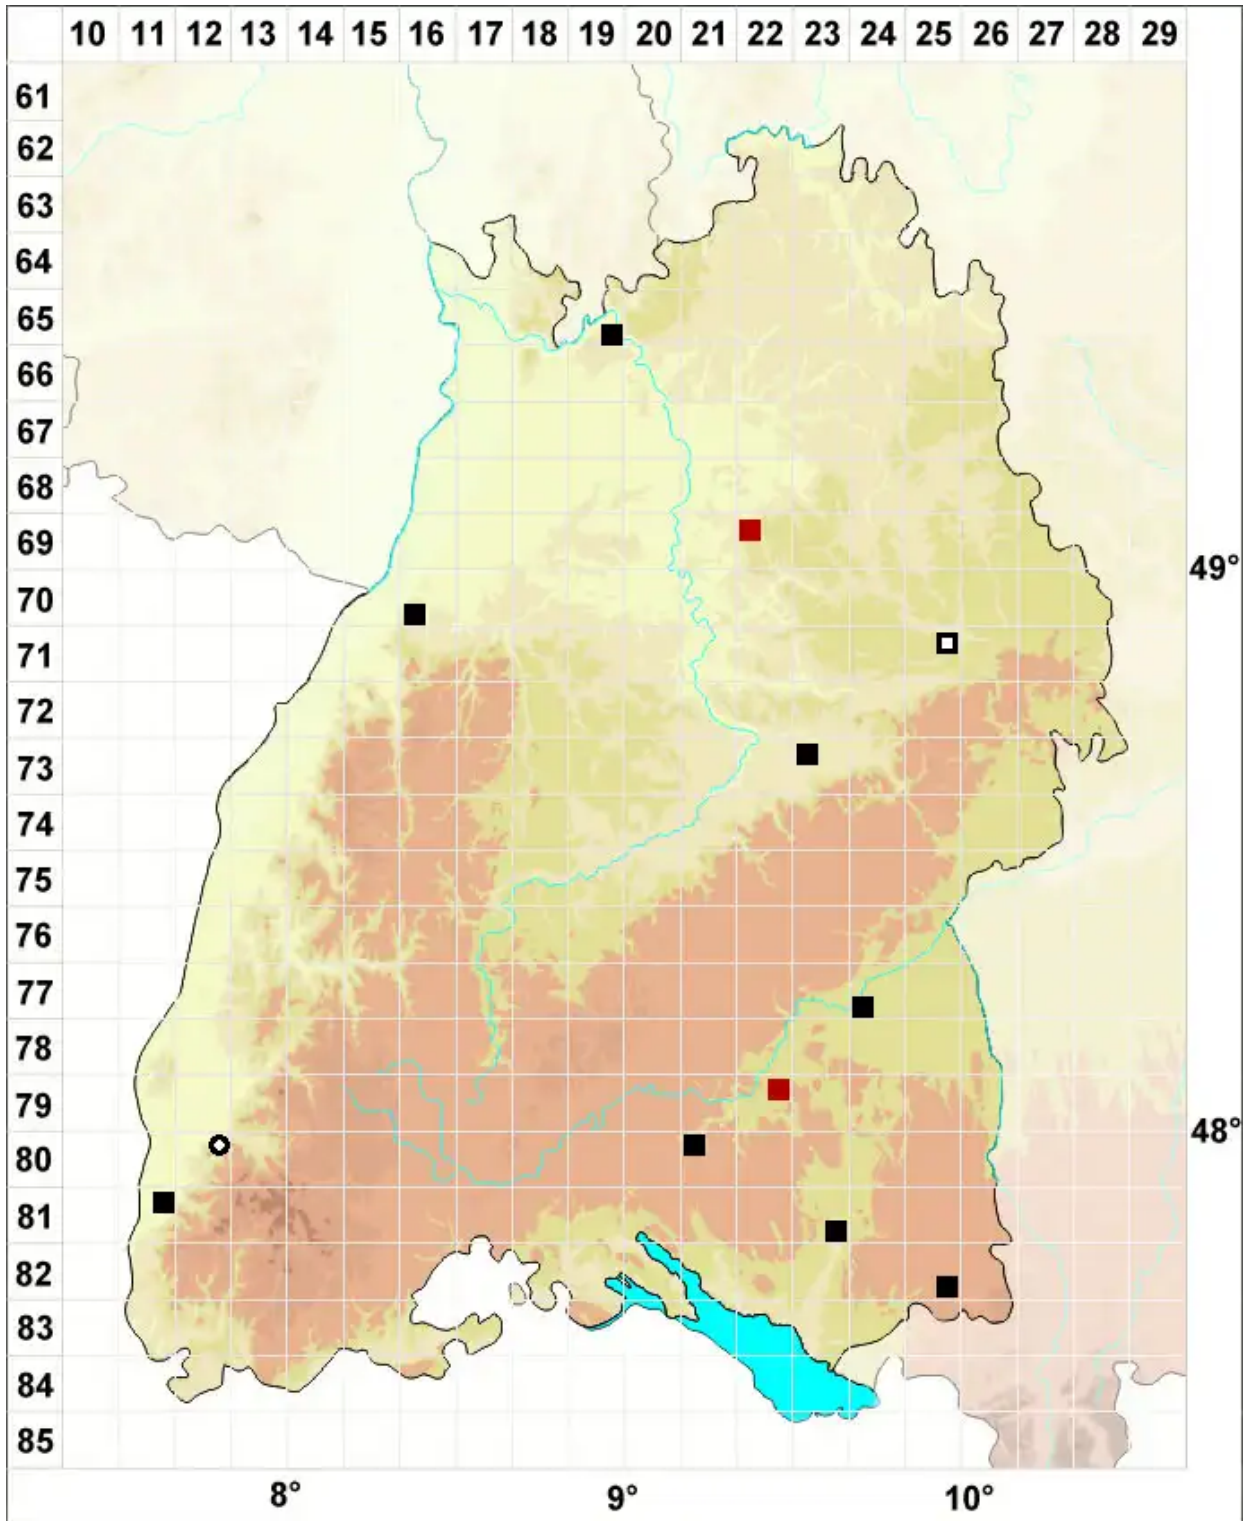

Bryum intermedium (Brid.) Blandow

Mittleres Birnmoos

Legende:

- Symbole:**
Ausgefülltes Symbol:
Zeitraum von 1980 bis heute (Aktuelle Angabe)
Leeres Symbol:
Zeitraum vor 1980 (Altangabe)
Quadrat: Herbarbeleg