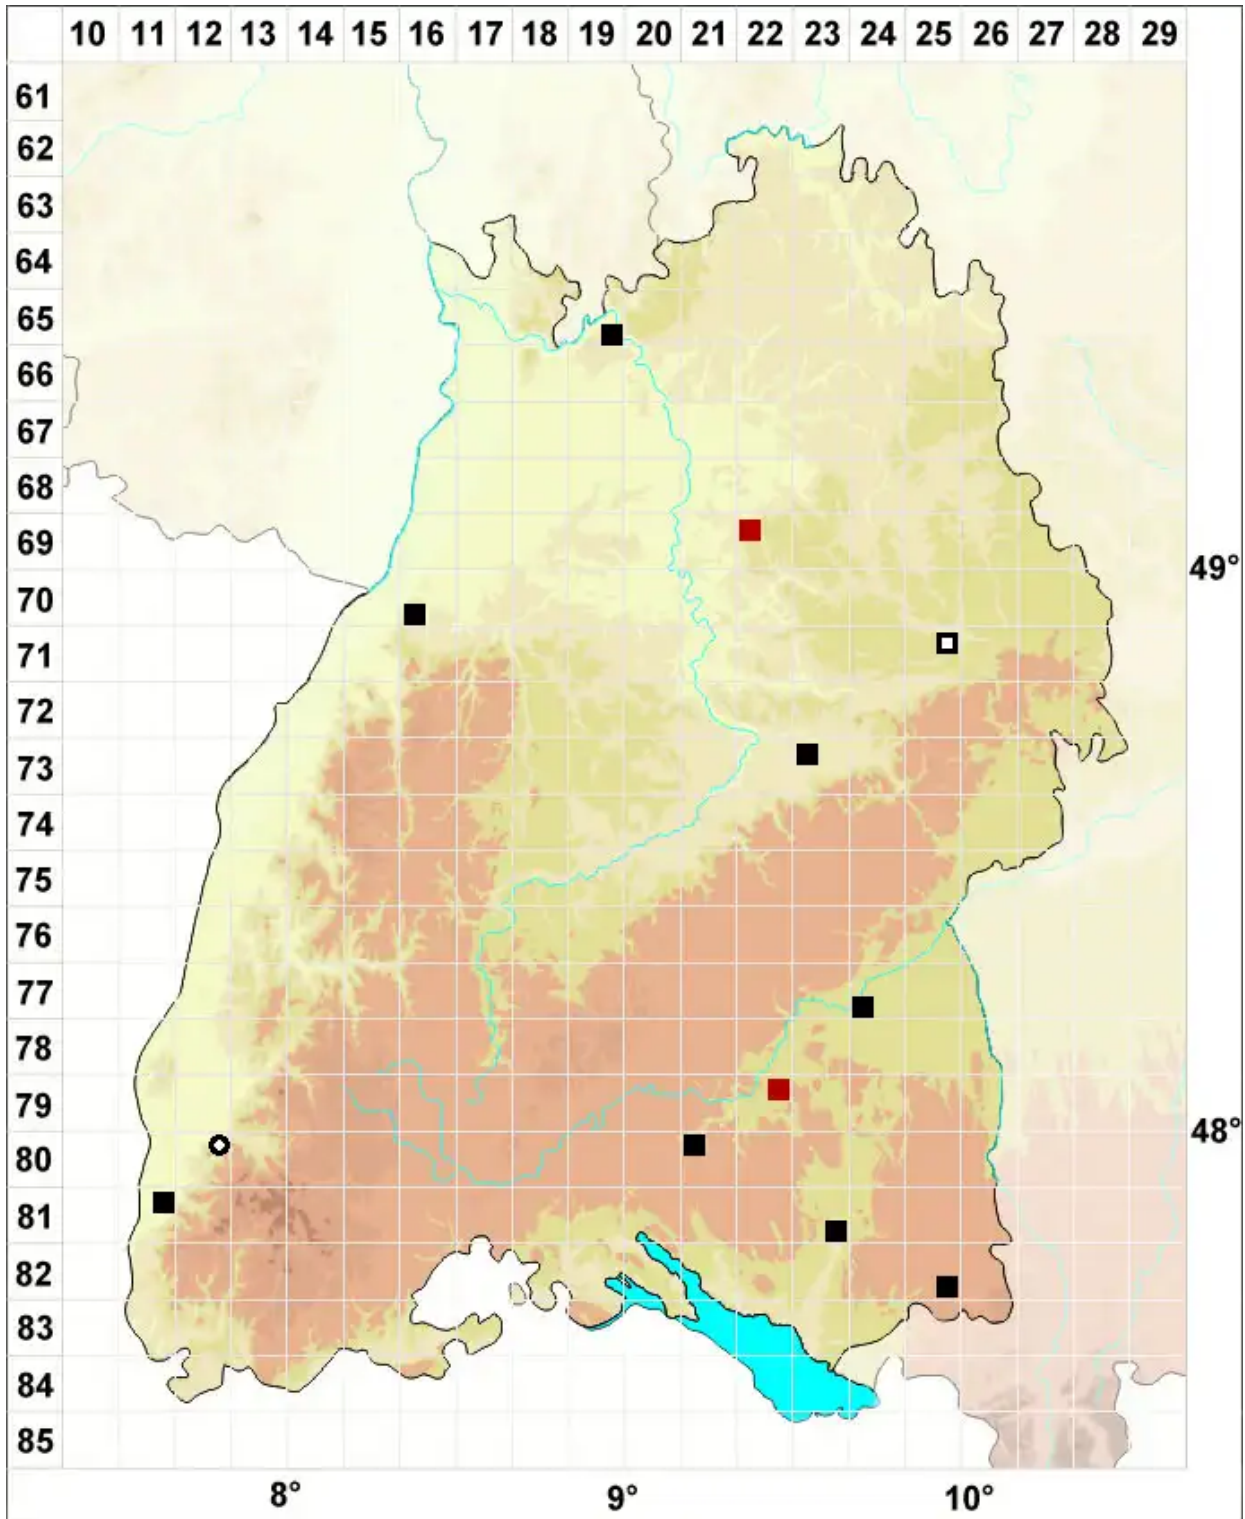

Bryum intermedium (Brid.) Blandow

Mittleres Birnmoos

Legende:

- Symbole:**
Ausgefülltes Symbol:
Zeitraum von 1980 bis heute (Aktuelle Angabe)
Leeres Symbol:
Zeitraum vor 1980 (Altangabe)
Quadrat: Herbarbeleg