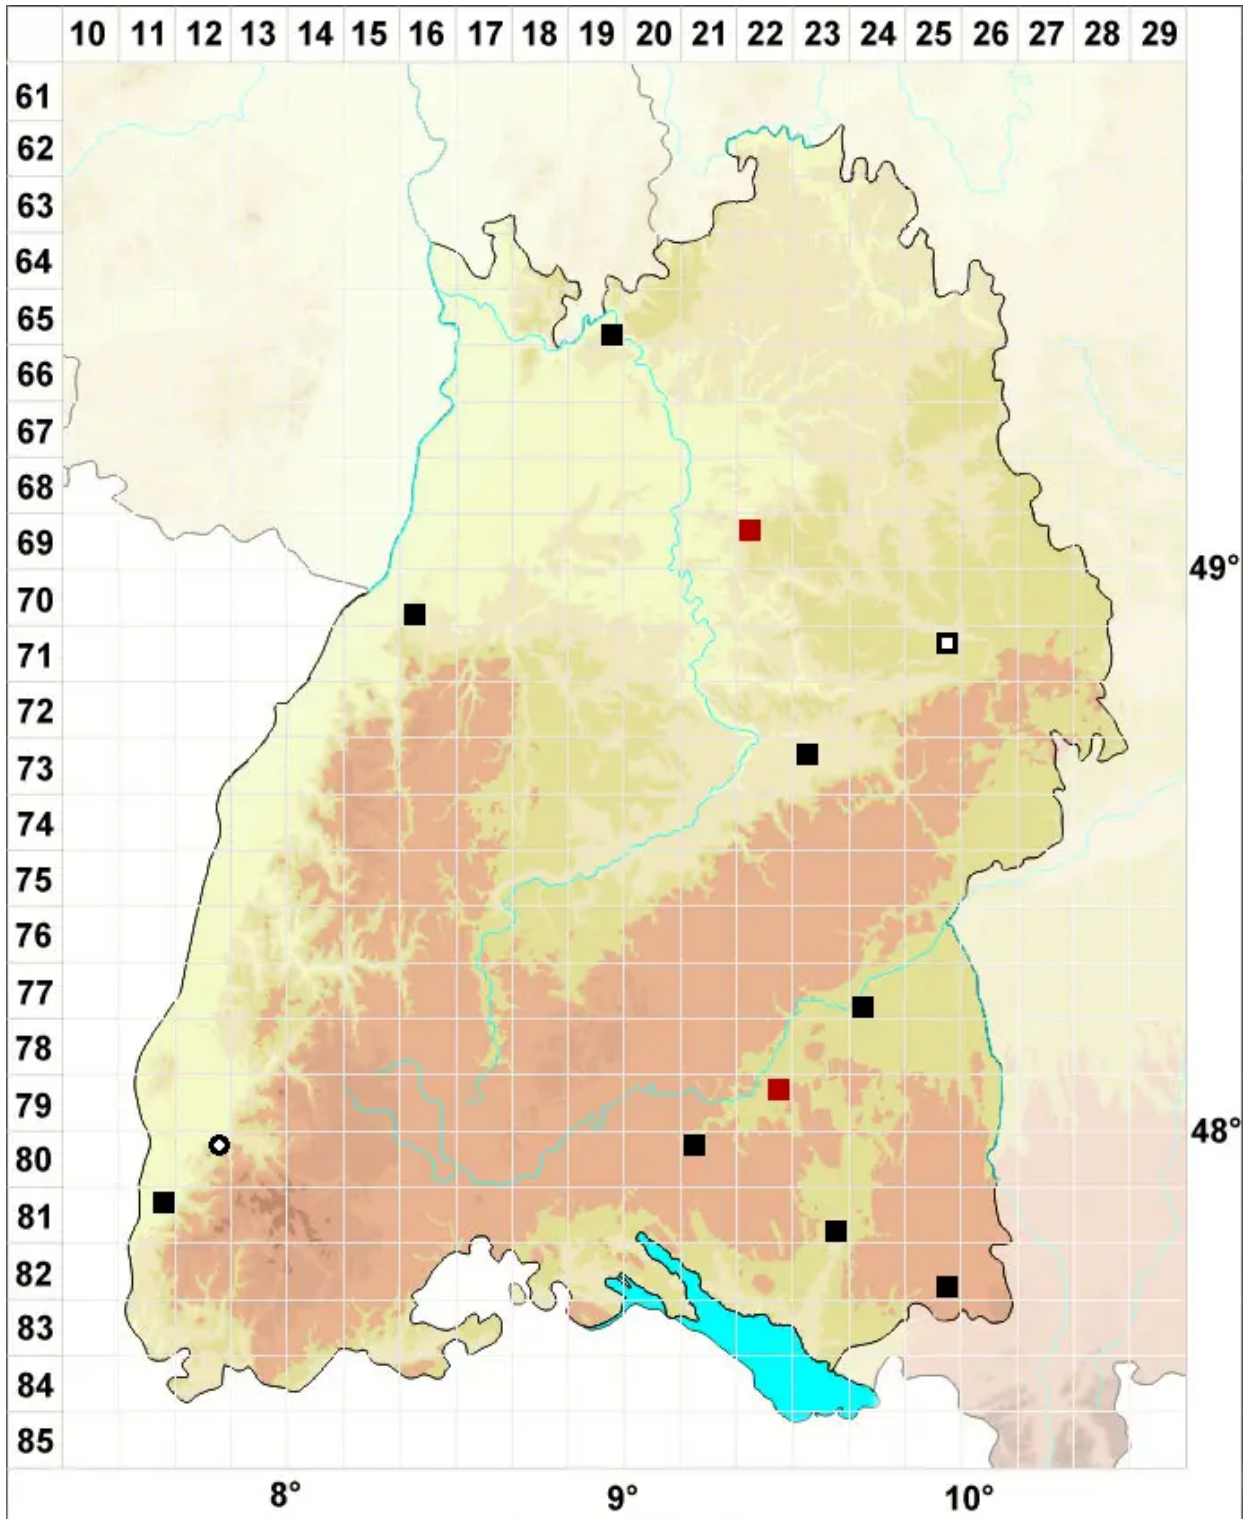

Bryum intermedium (Brid.) Blandow

Mittleres Birnmoos

Legende:

Symbole:

Ausgefülltes Symbol:
Zeitraum von 1980 bis heute (Aktuelle Angabe)

Leeres Symbol:
Zeitraum vor 1980 (Altangabe)

Quadrat: Herbarbeleg