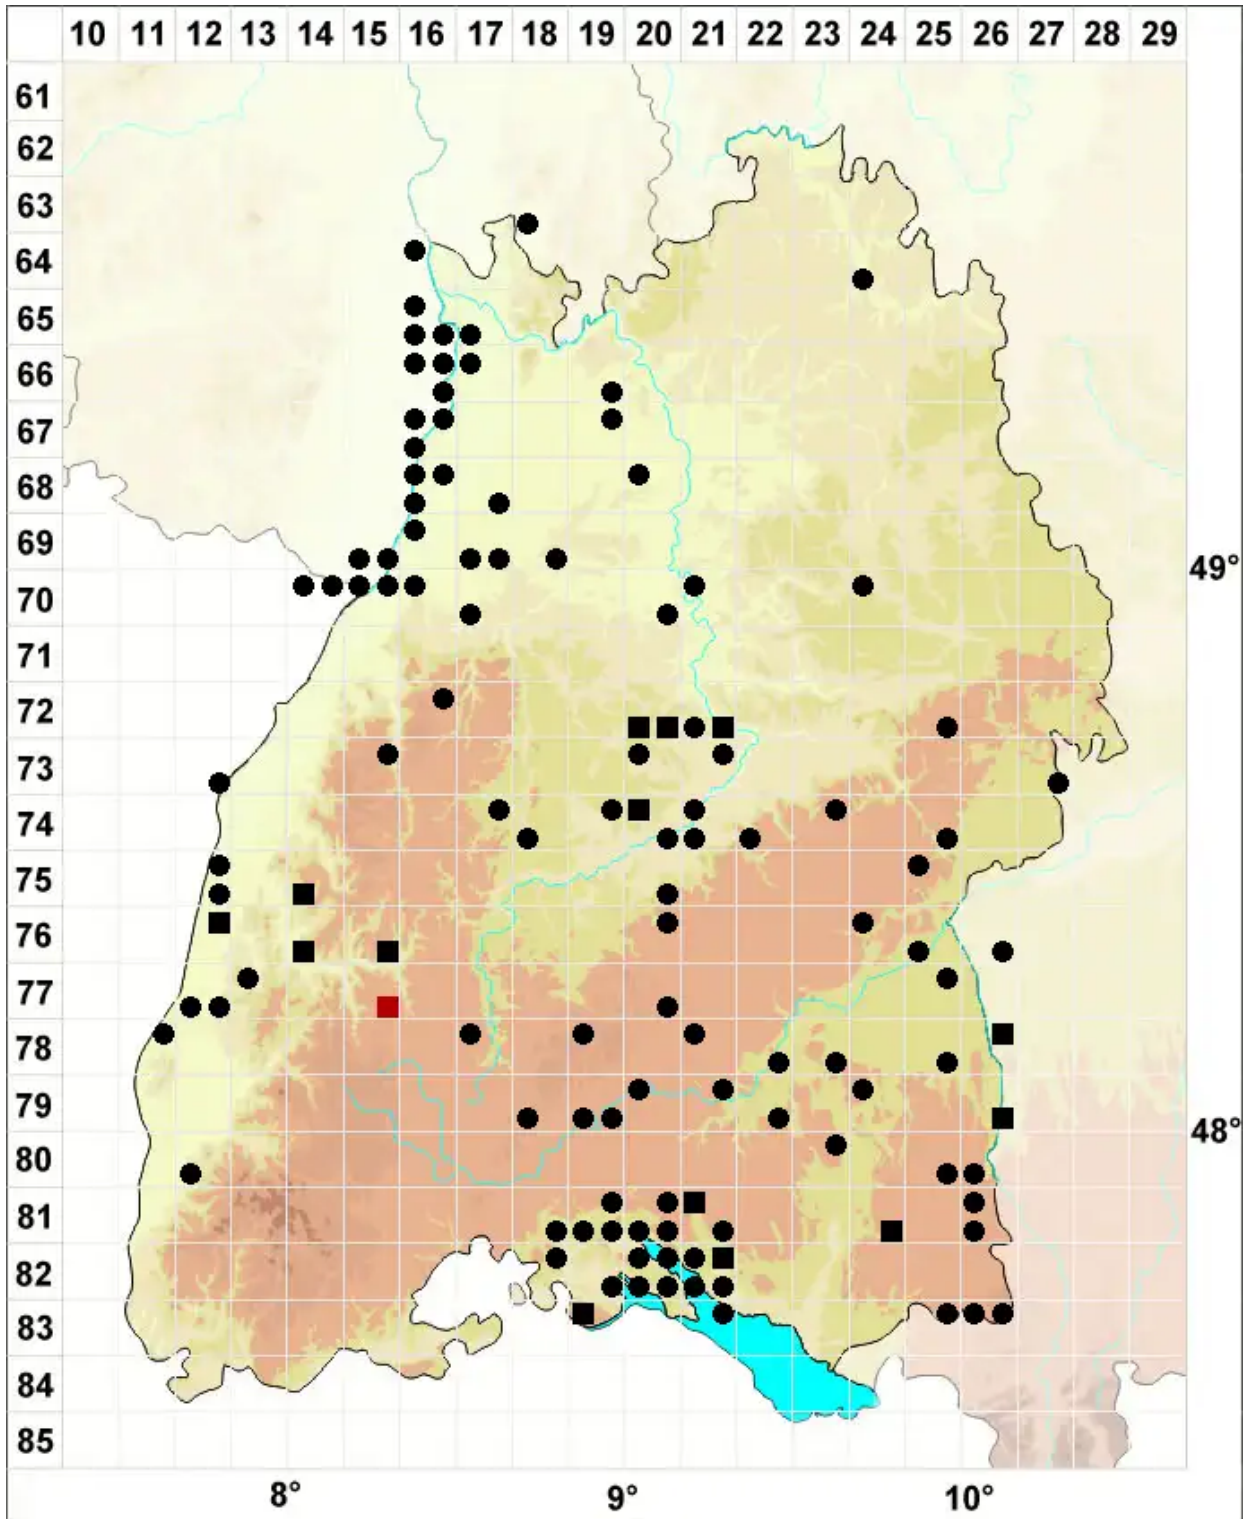

Bryum klinggraeffii Schimp.

Klinggräffs Birnmoos

Legende:

- Symbole:**
Ausgefülltes Symbol:
Zeitraum von 1980 bis heute (Aktuelle Angabe)
Leeres Symbol:
Zeitraum vor 1980 (Altangabe)
Quadrat: Herbarbeleg