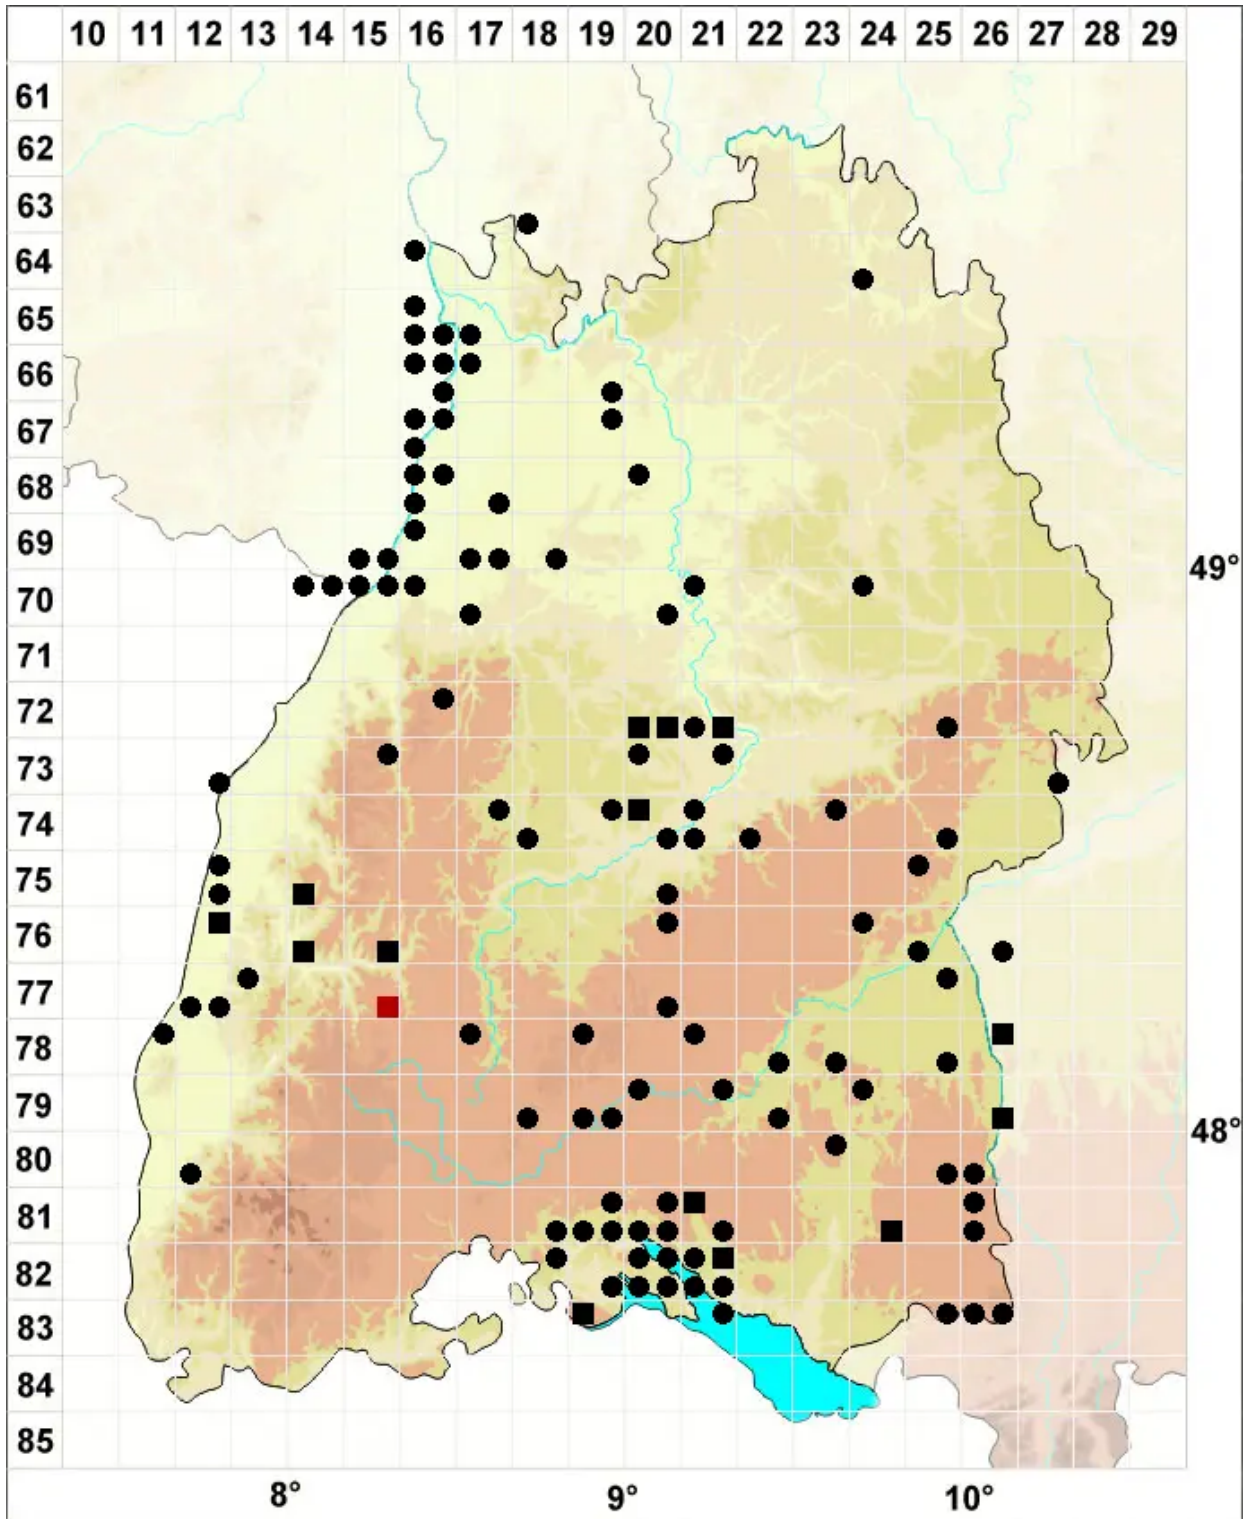

Bryum klinggraeffii Schimp.

Klinggräffs Birnmoos

Legende:

Symbole:

Ausgefülltes Symbol:
Zeitraum von 1980 bis heute (Aktuelle Angabe)

Leeres Symbol:
Zeitraum vor 1980 (Altangabe)

Quadrat: Herbarbeleg