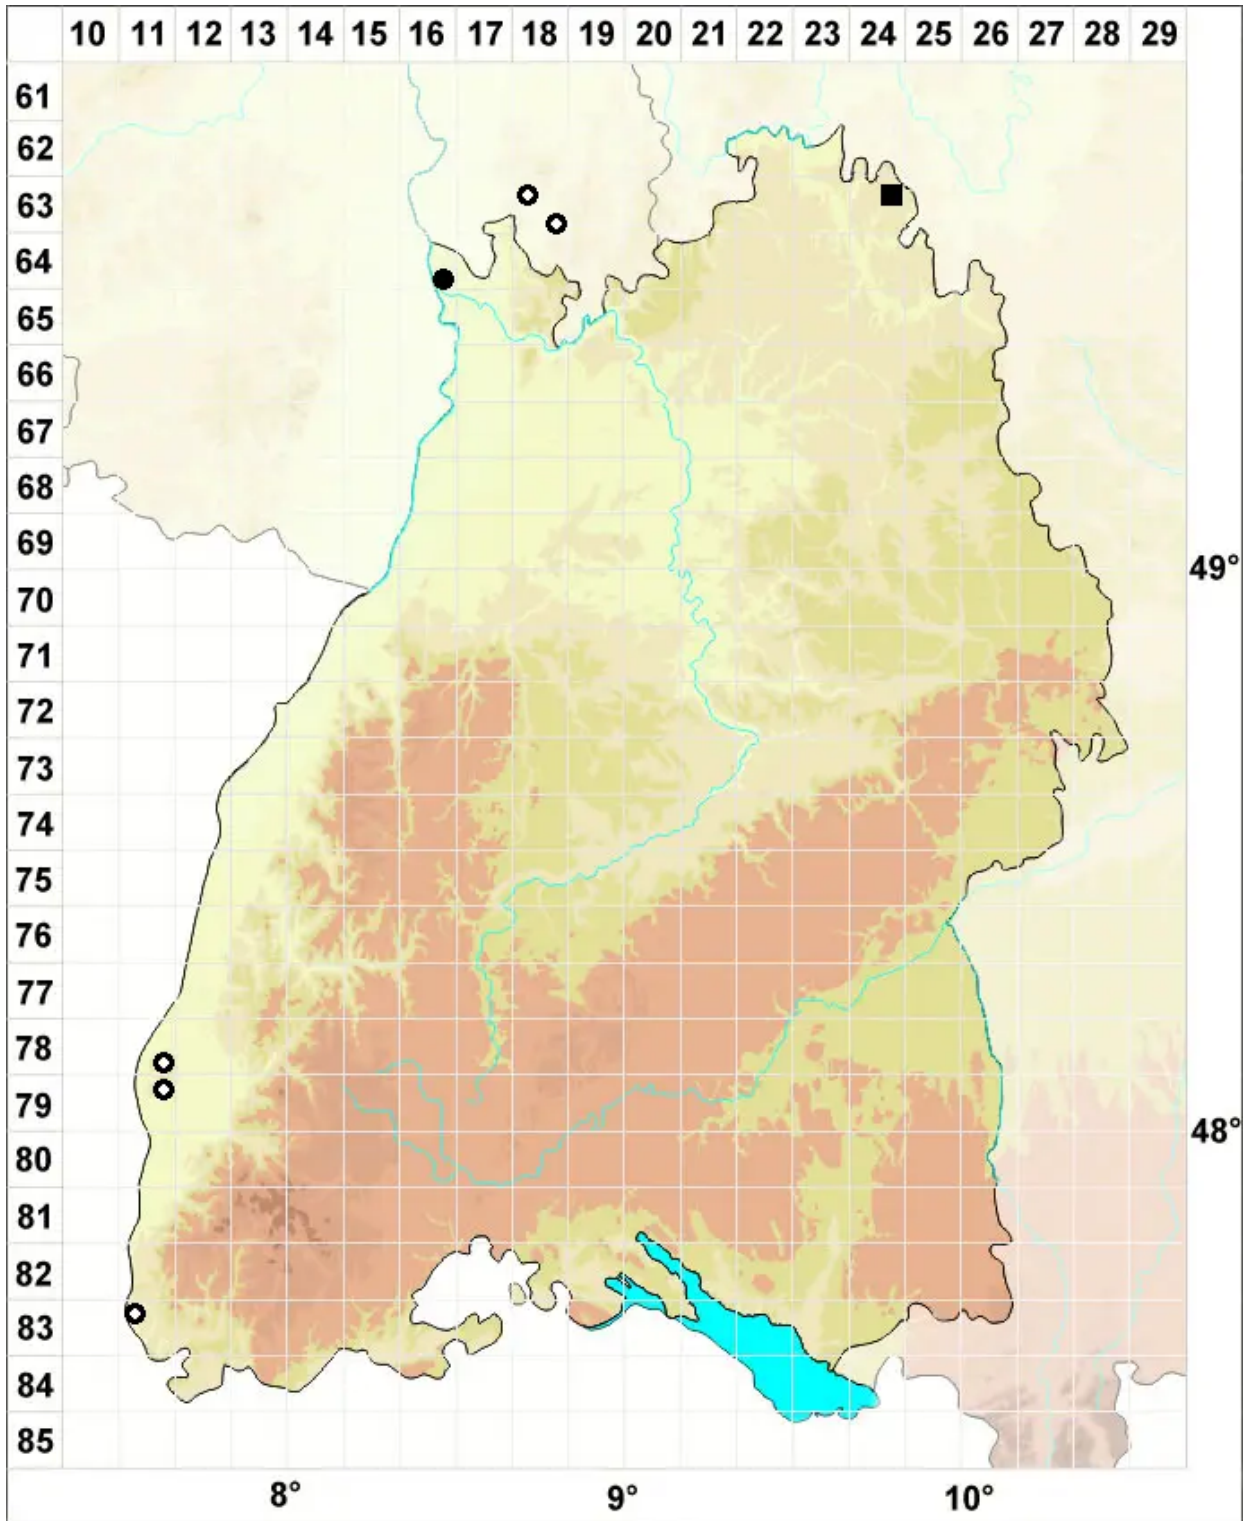

Bryum kunzei Hornsch.

Kunzes Birnmoos

Legende:

- Symbole:**
- Ausgefülltes Symbol:
Zeitraum von 1980 bis heute (Aktuelle Angabe)
 - Leeres Symbol:
Zeitraum vor 1980 (Altangabe)
 - Quadrat: Herbarbeleg