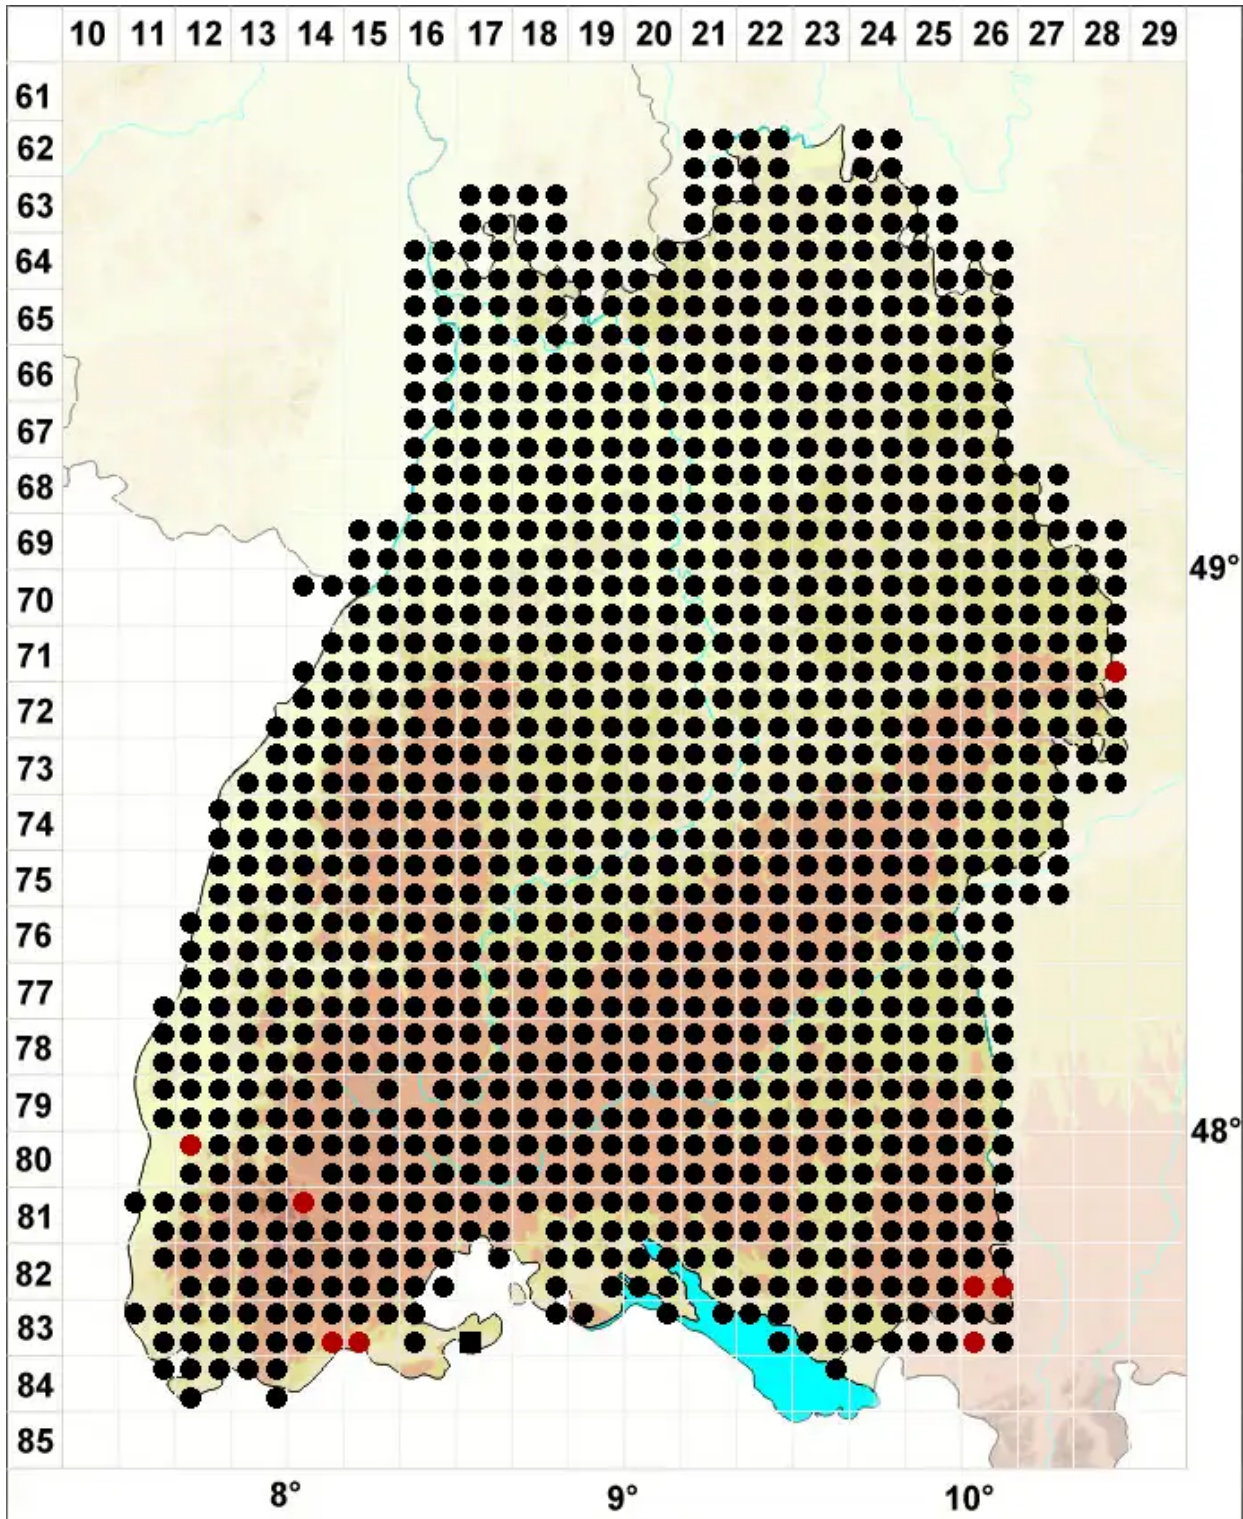

Bryum argenteum Hedw.

Silber-Birnmooß

Legende:

Symbole:

Ausgefülltes Symbol:
Zeitraum von 1980 bis heute (Aktuelle Angabe)

Leeres Symbol:
Zeitraum vor 1980 (Altangabe)

Quadrat: Herbarbeleg