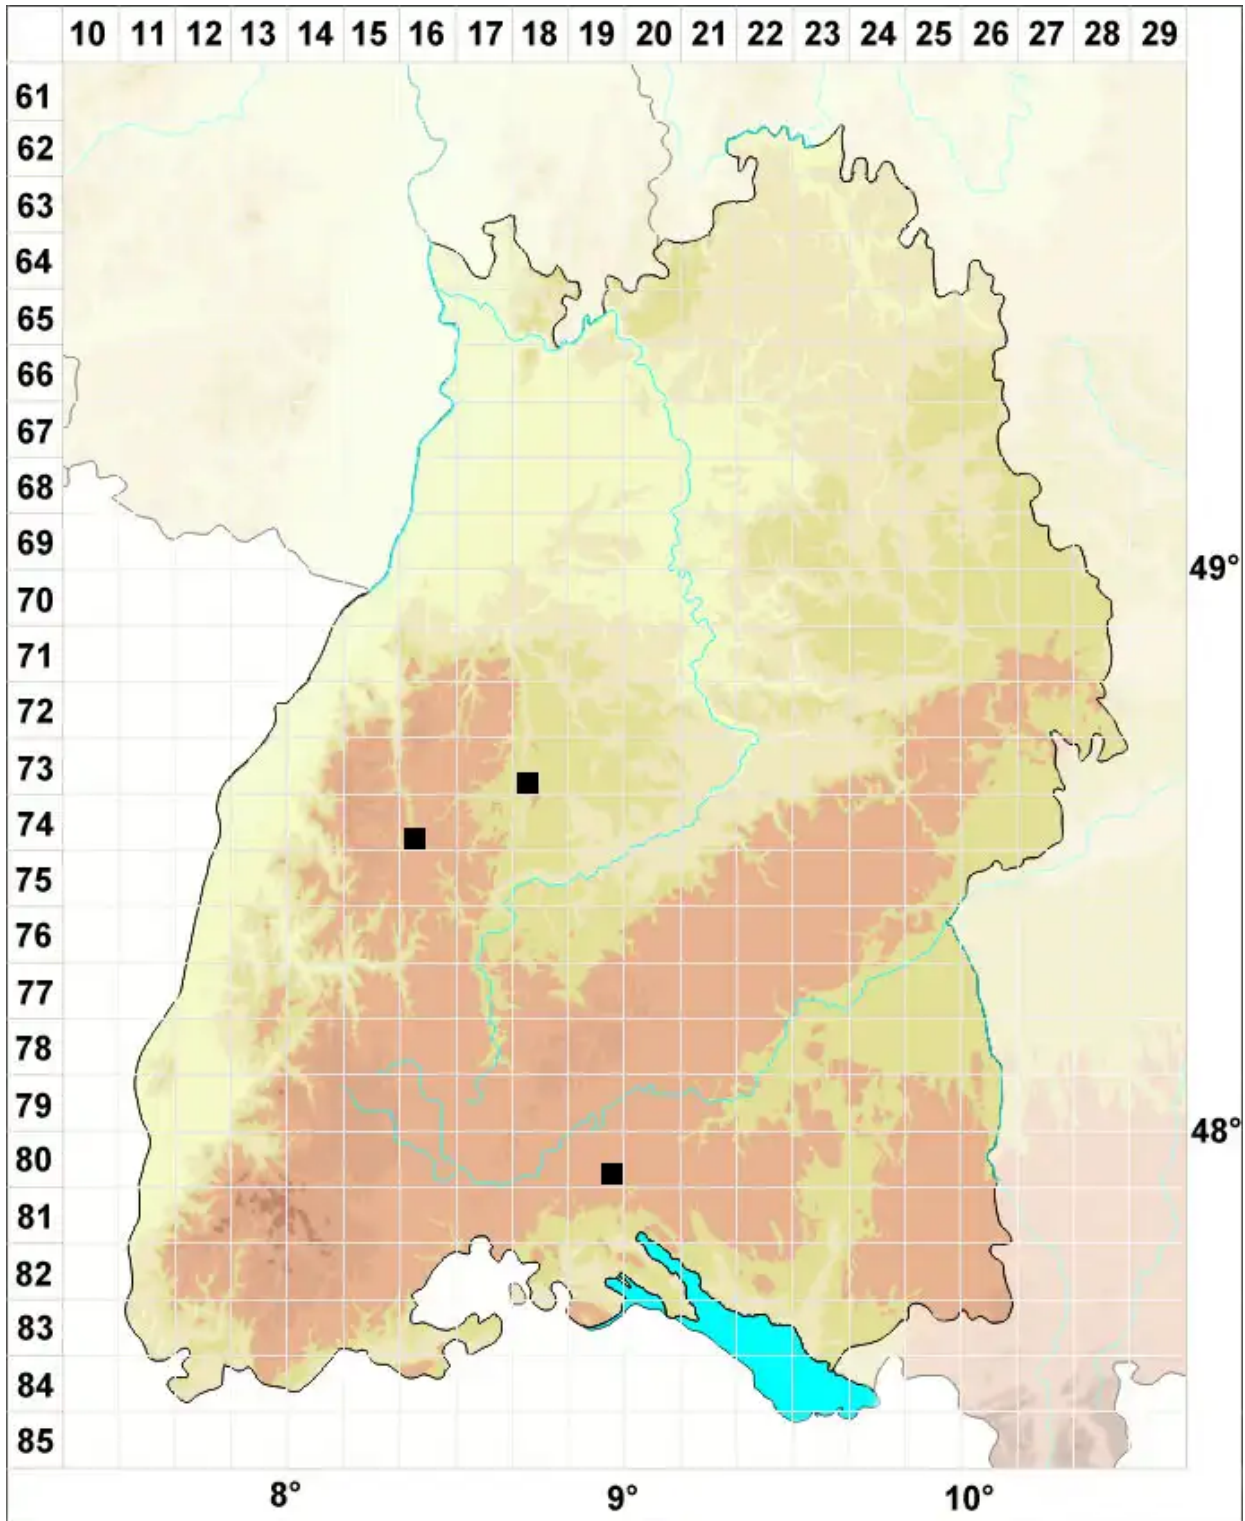

Ptychostomum boreale (F.Weber & D.Mohr) Ochyra & Bednar

Nordisches Vielzahnbirnmoos

Legende:

- Symbole:**
- Ausgefülltes Symbol:
Zeitraum von 1980 bis heute (Aktuelle Angabe)
 - Leeres Symbol:
Zeitraum vor 1980 (Altangabe)
 - Quadrat: Herbarbeleg