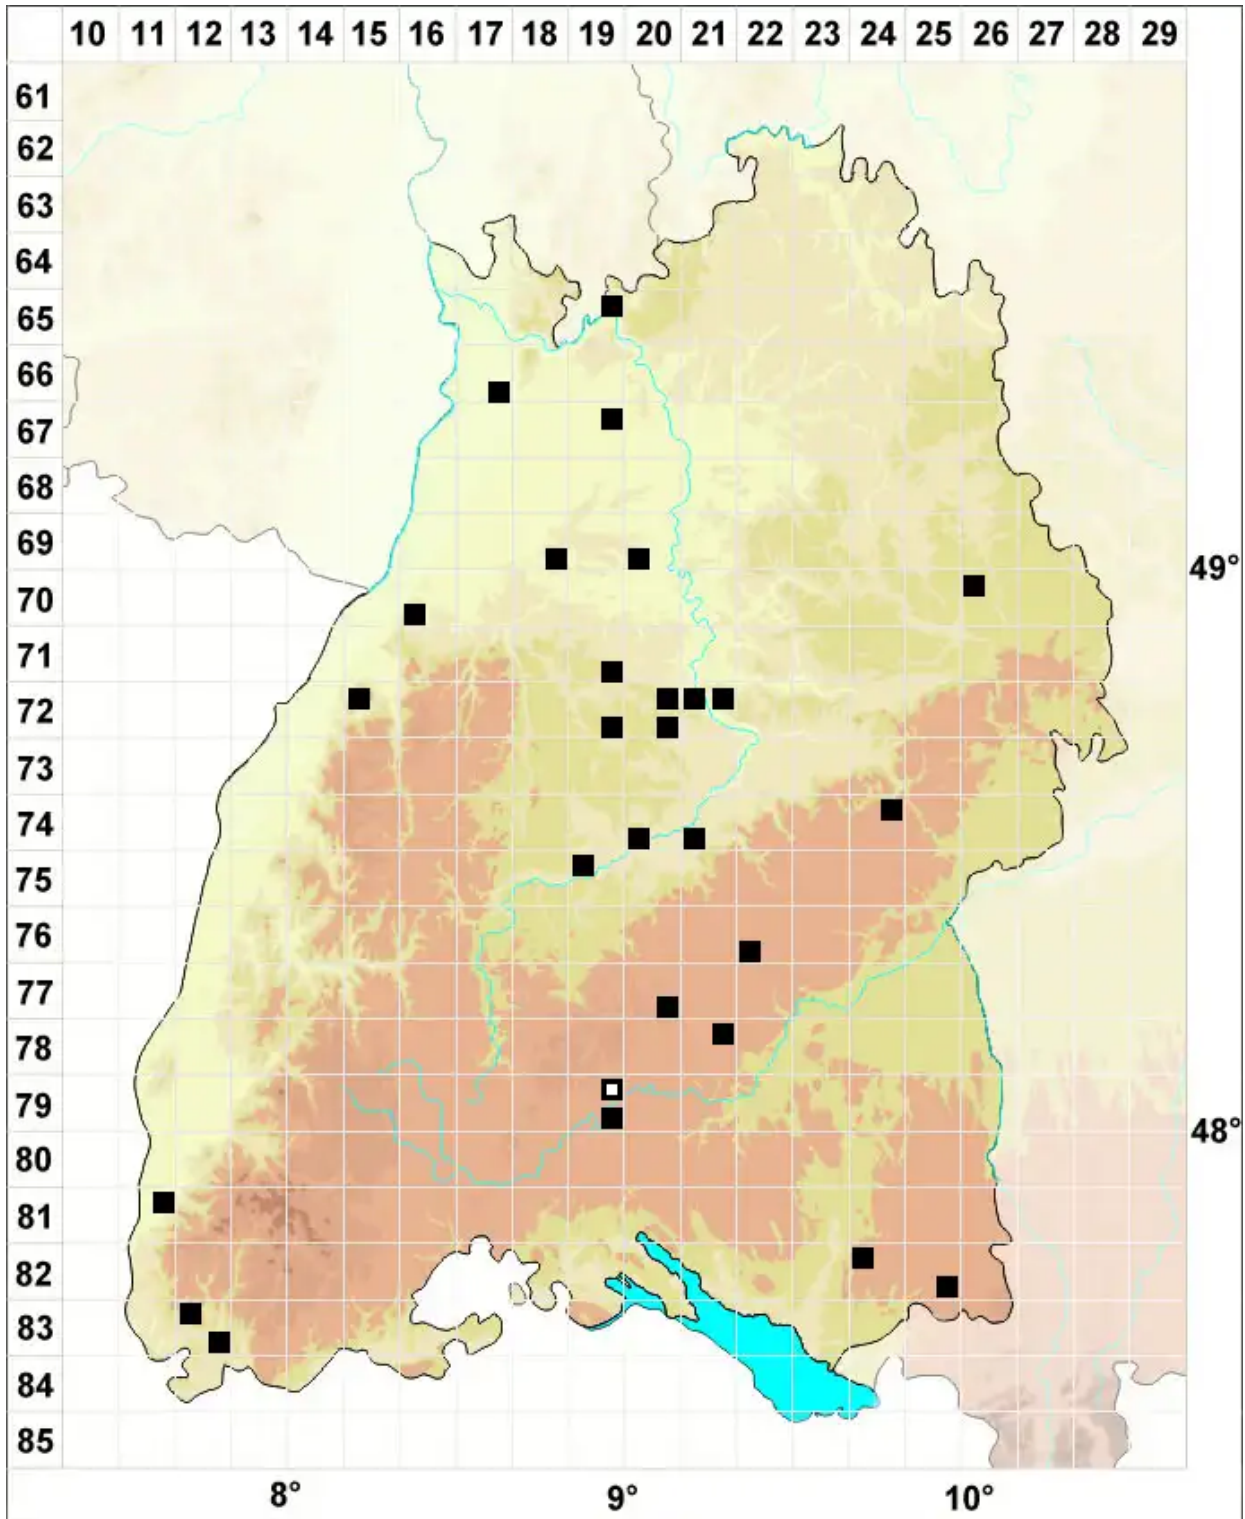

# *Ptychostomum creberrimum* (Taylor) J.R.Spence & H.P.Ramsd.

Gelbsporiges Vielzahnbirnmoos

Legende:

**Symbole:**

Ausgefülltes Symbol:  
Zeitraum von 1980 bis heute (Aktuelle Angabe)

Leeres Symbol:  
Zeitraum vor 1980 (Altangabe)

Quadrat: Herbarbeleg