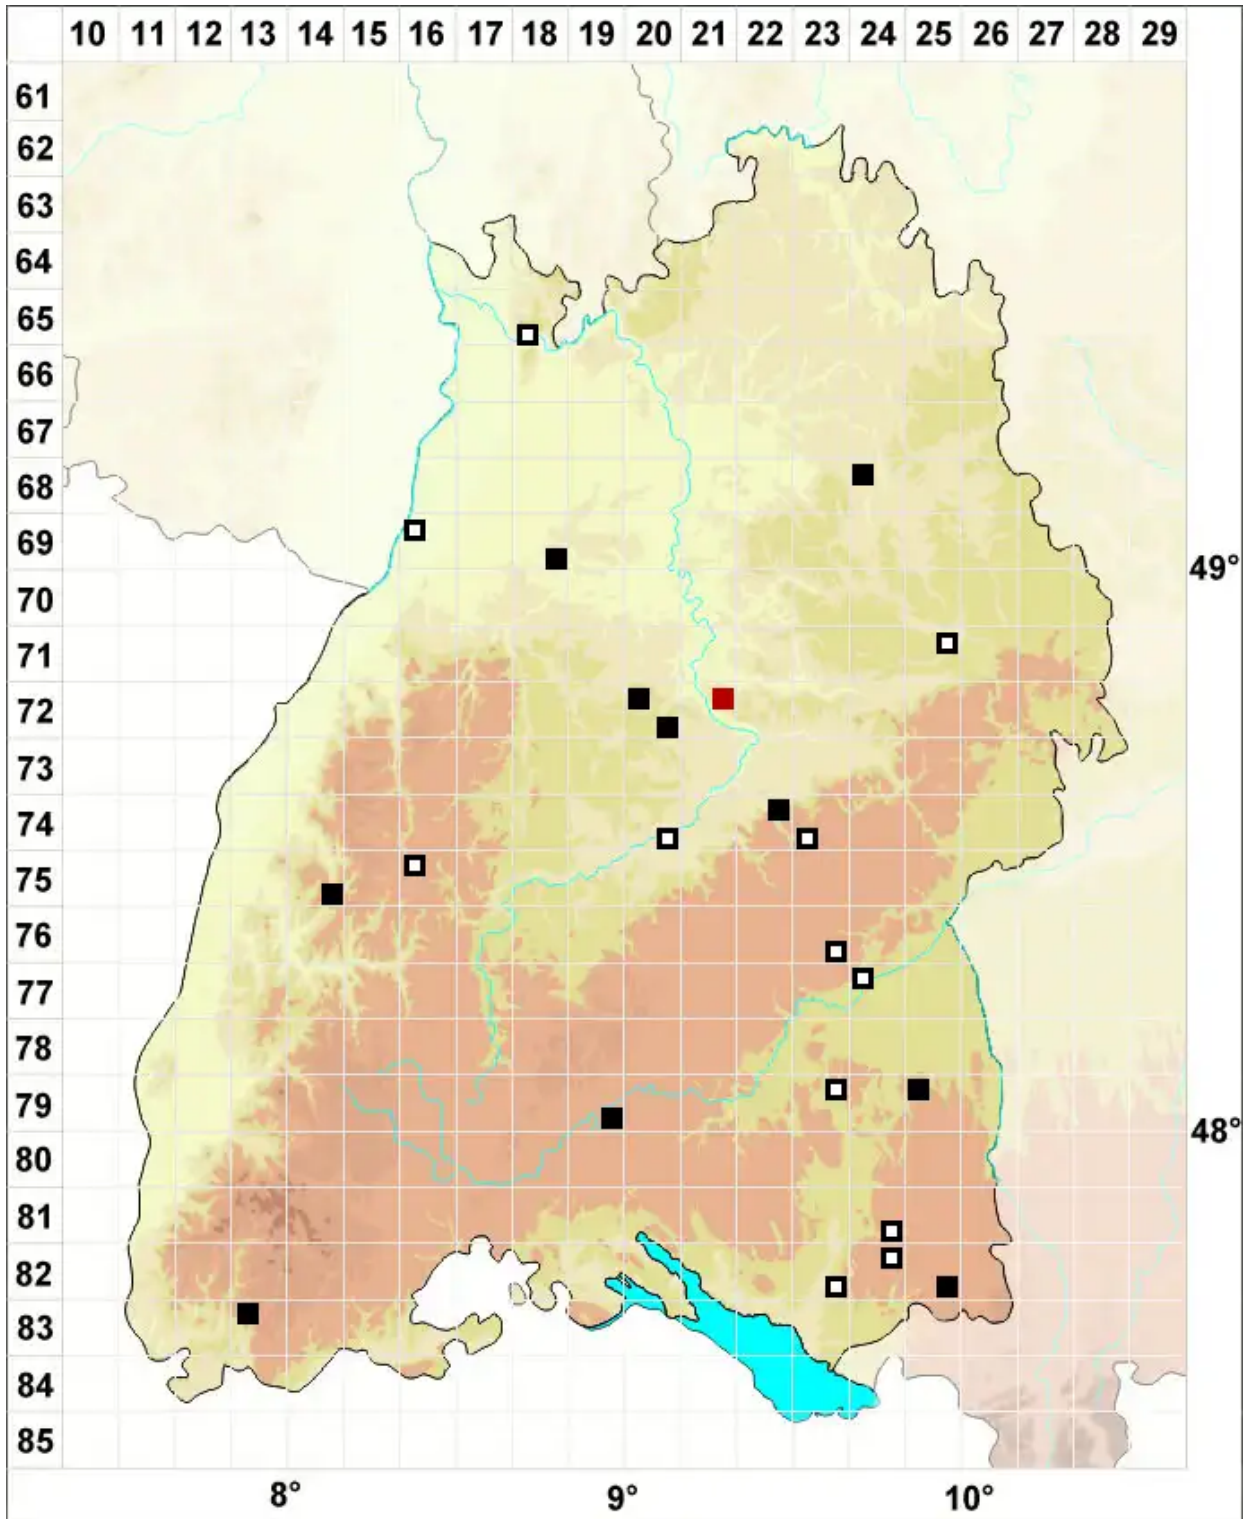

# Ptychostomum archangelicum (Bruch & Schimp.) J.R.Spence

Dunkelsporiges Vielzahnbirnmoos

Legende:

**Symbole:**

Ausgefülltes Symbol:  
Zeitraum von 1980 bis heute (Aktuelle Angabe)

Leeres Symbol:  
Zeitraum vor 1980 (Altangabe)

Quadrat: Herbarbeleg