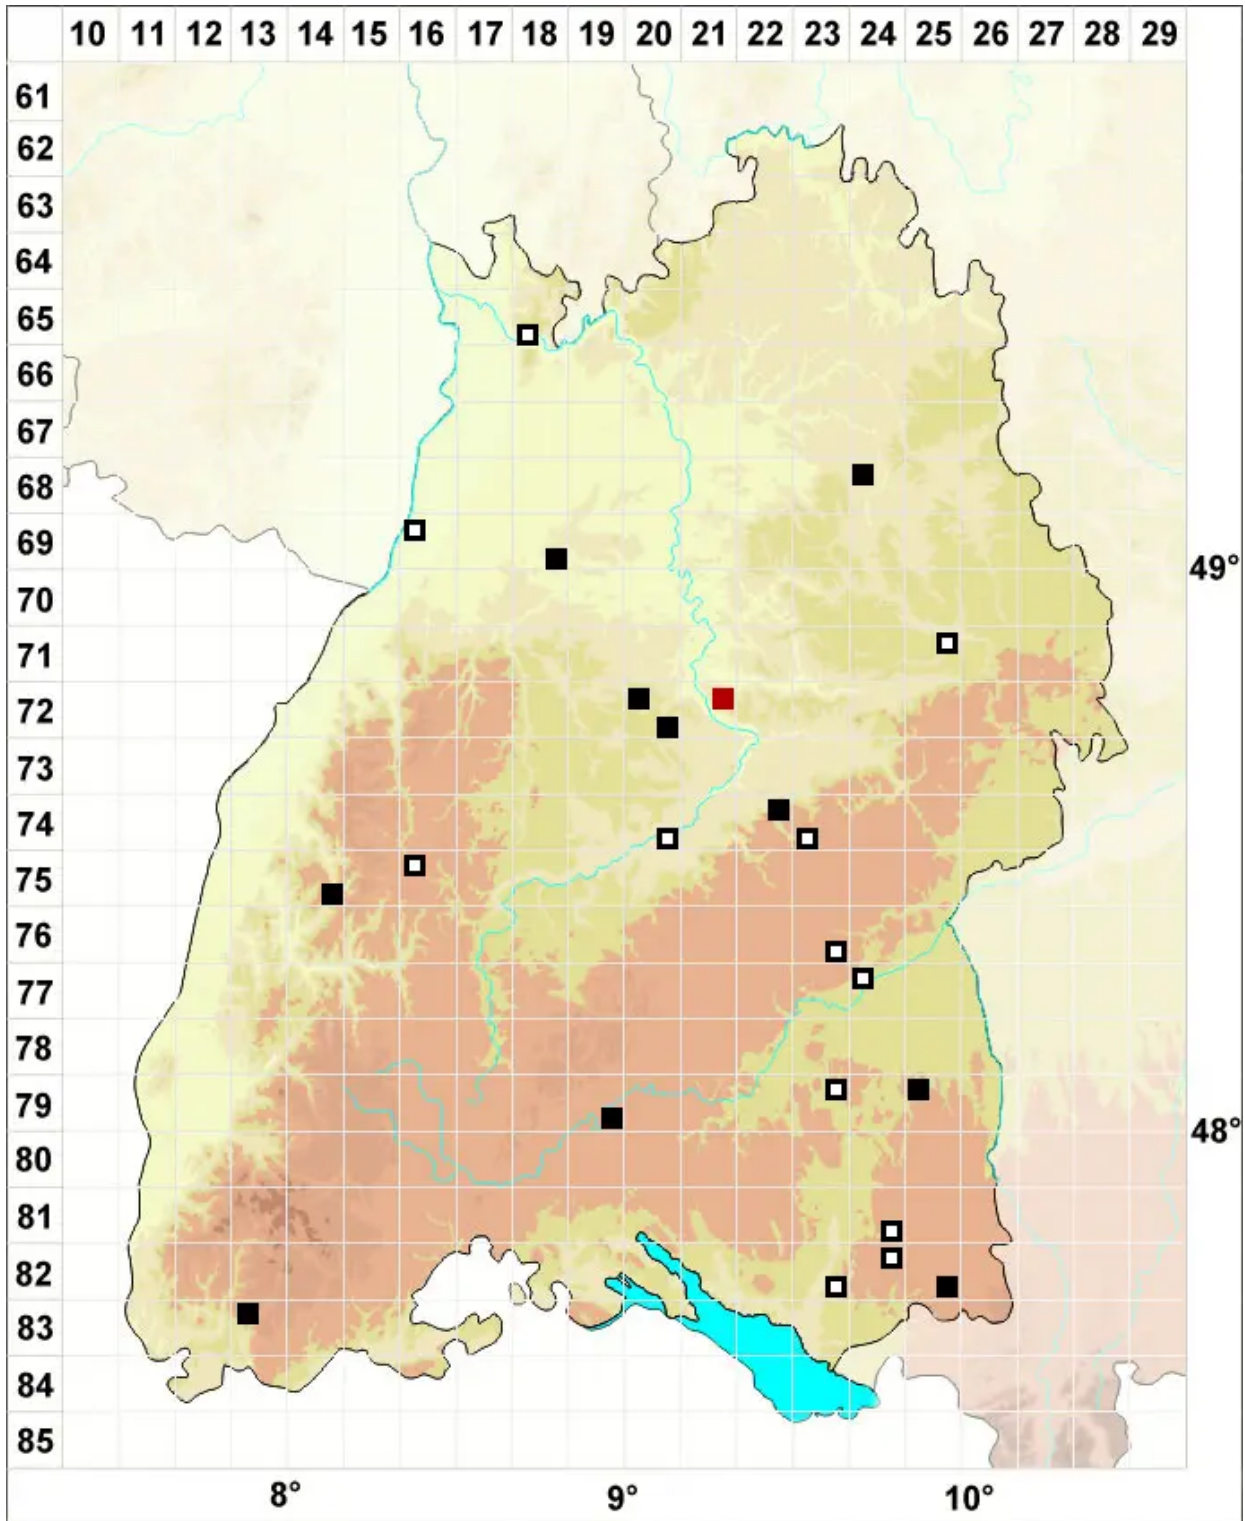

# *Ptychostomum archangelicum* (Bruch & Schimp.) J.R.Spence

Dunkelsporiges Vielzahnbirnmoos

Legende:

**Symbole:**  
Ausgefülltes Symbol:  
Zeitraum von 1980 bis heute (Aktuelle Angabe)  
Leeres Symbol:  
Zeitraum vor 1980 (Altangabe)  
Quadrat: Herbarbeleg