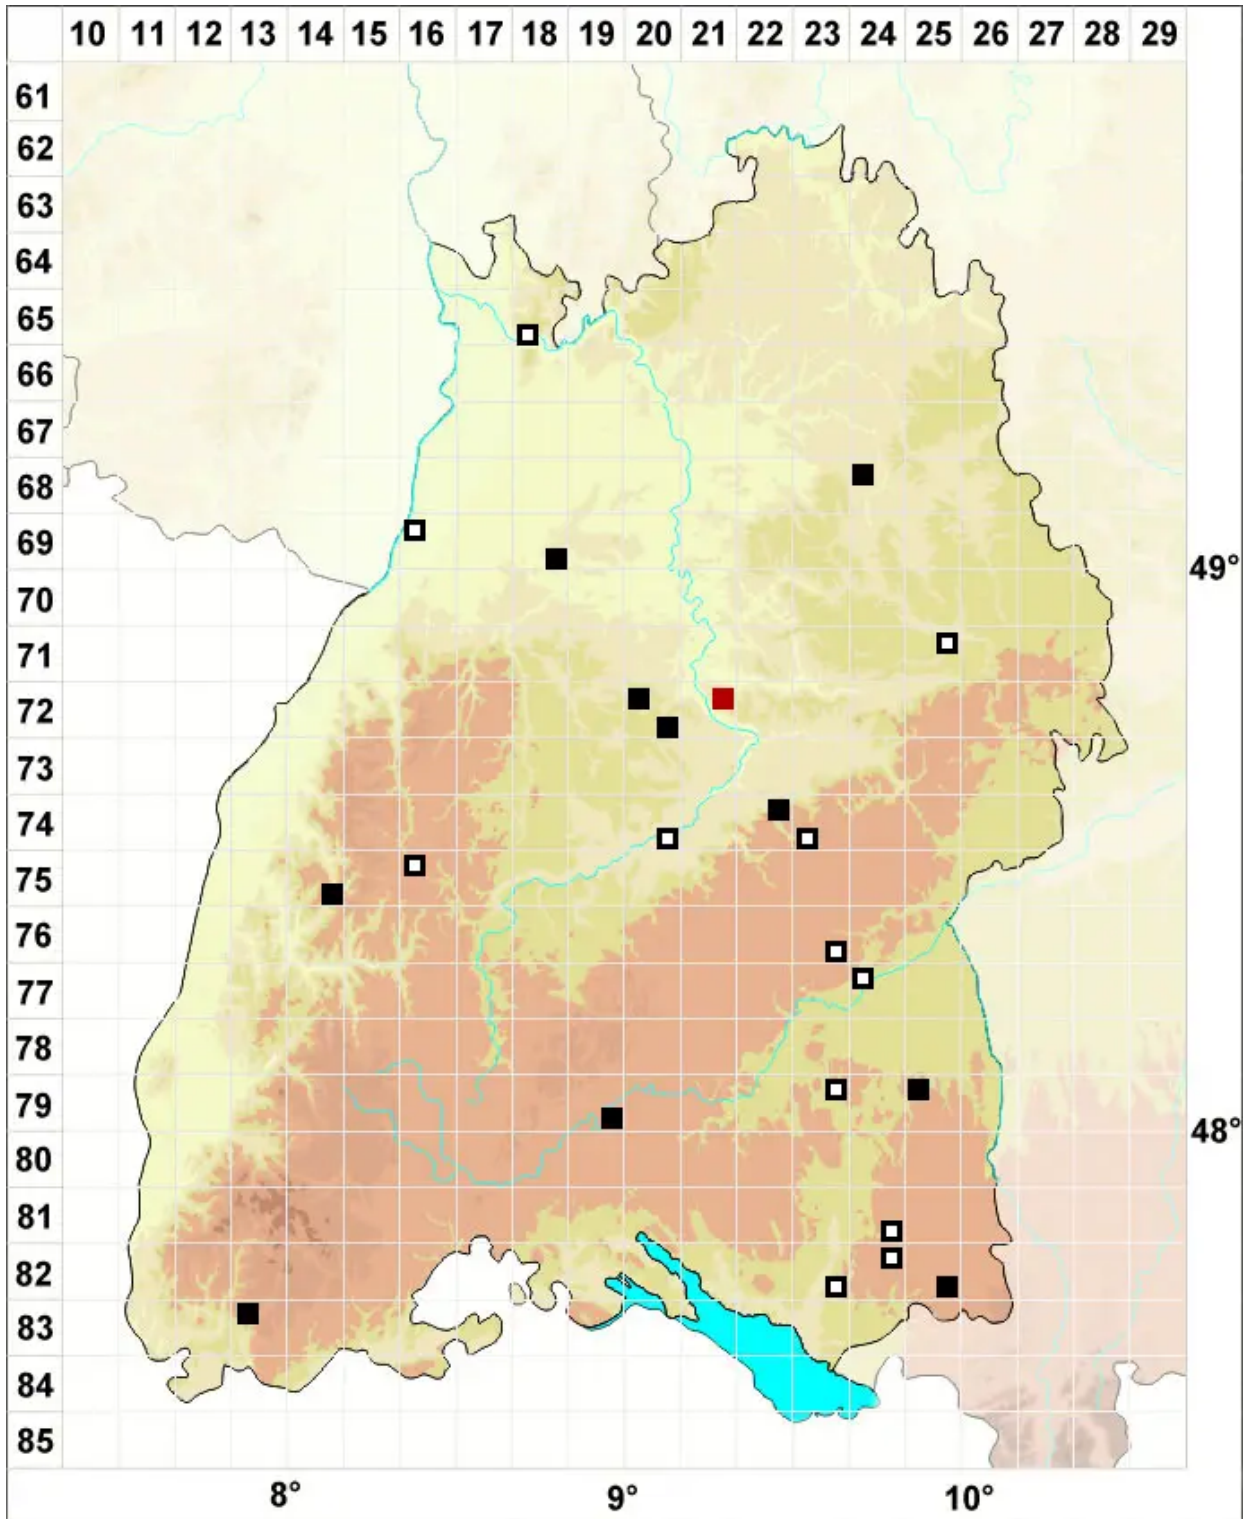

Ptychostomum archangelicum (Bruch & Schimp.) J.R.Spence

Dunkelsporiges Vielzahnbirnmoos

Legende:

Symbole:

Ausgefülltes Symbol:
Zeitraum von 1980 bis heute (Aktuelle Angabe)

Leeres Symbol:
Zeitraum vor 1980 (Altangabe)

Quadrat: Herbarbeleg