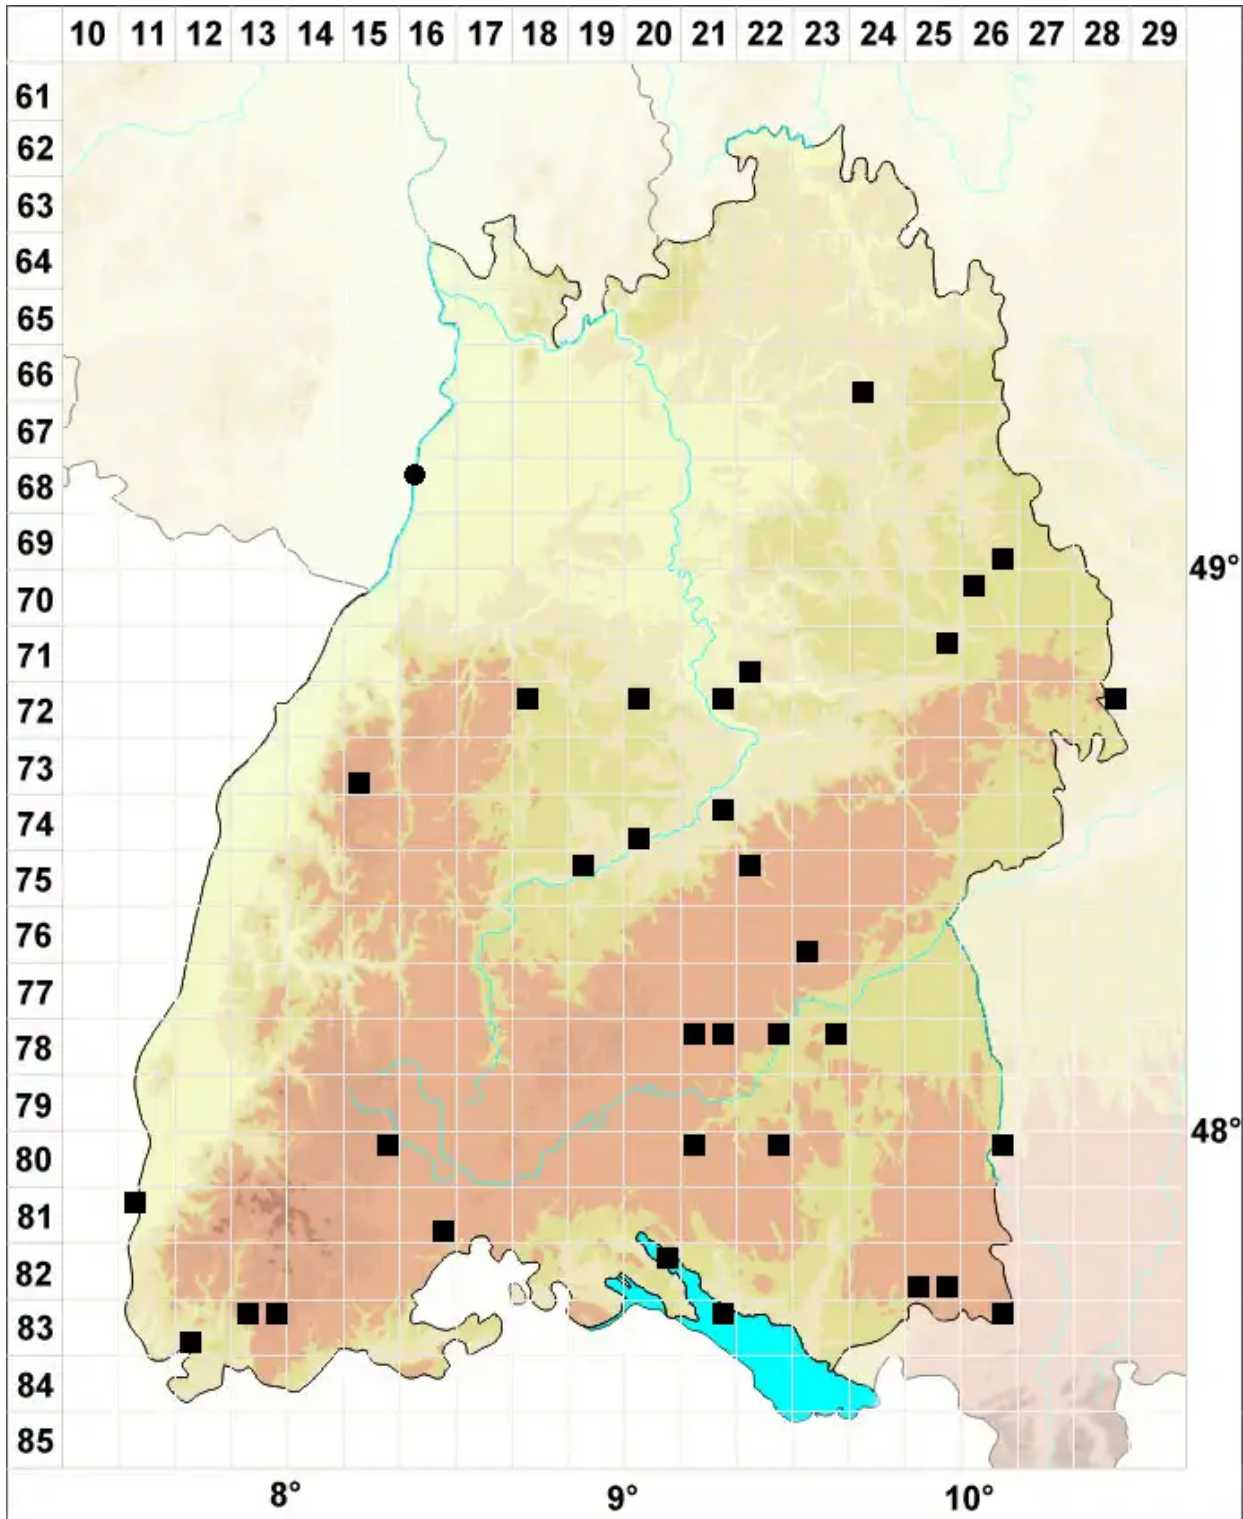

Ptychostomum lonchocaulon (Müll.Hal.) J.R.Spence

Langstengeliges Vielzahnbirnmoos

Legende:

- Symbole:**
Ausgefülltes Symbol:
Zeitraum von 1980 bis heute (Aktuelle Angabe)
Leeres Symbol:
Zeitraum vor 1980 (Altangabe)
Quadrat: Herbarbeleg