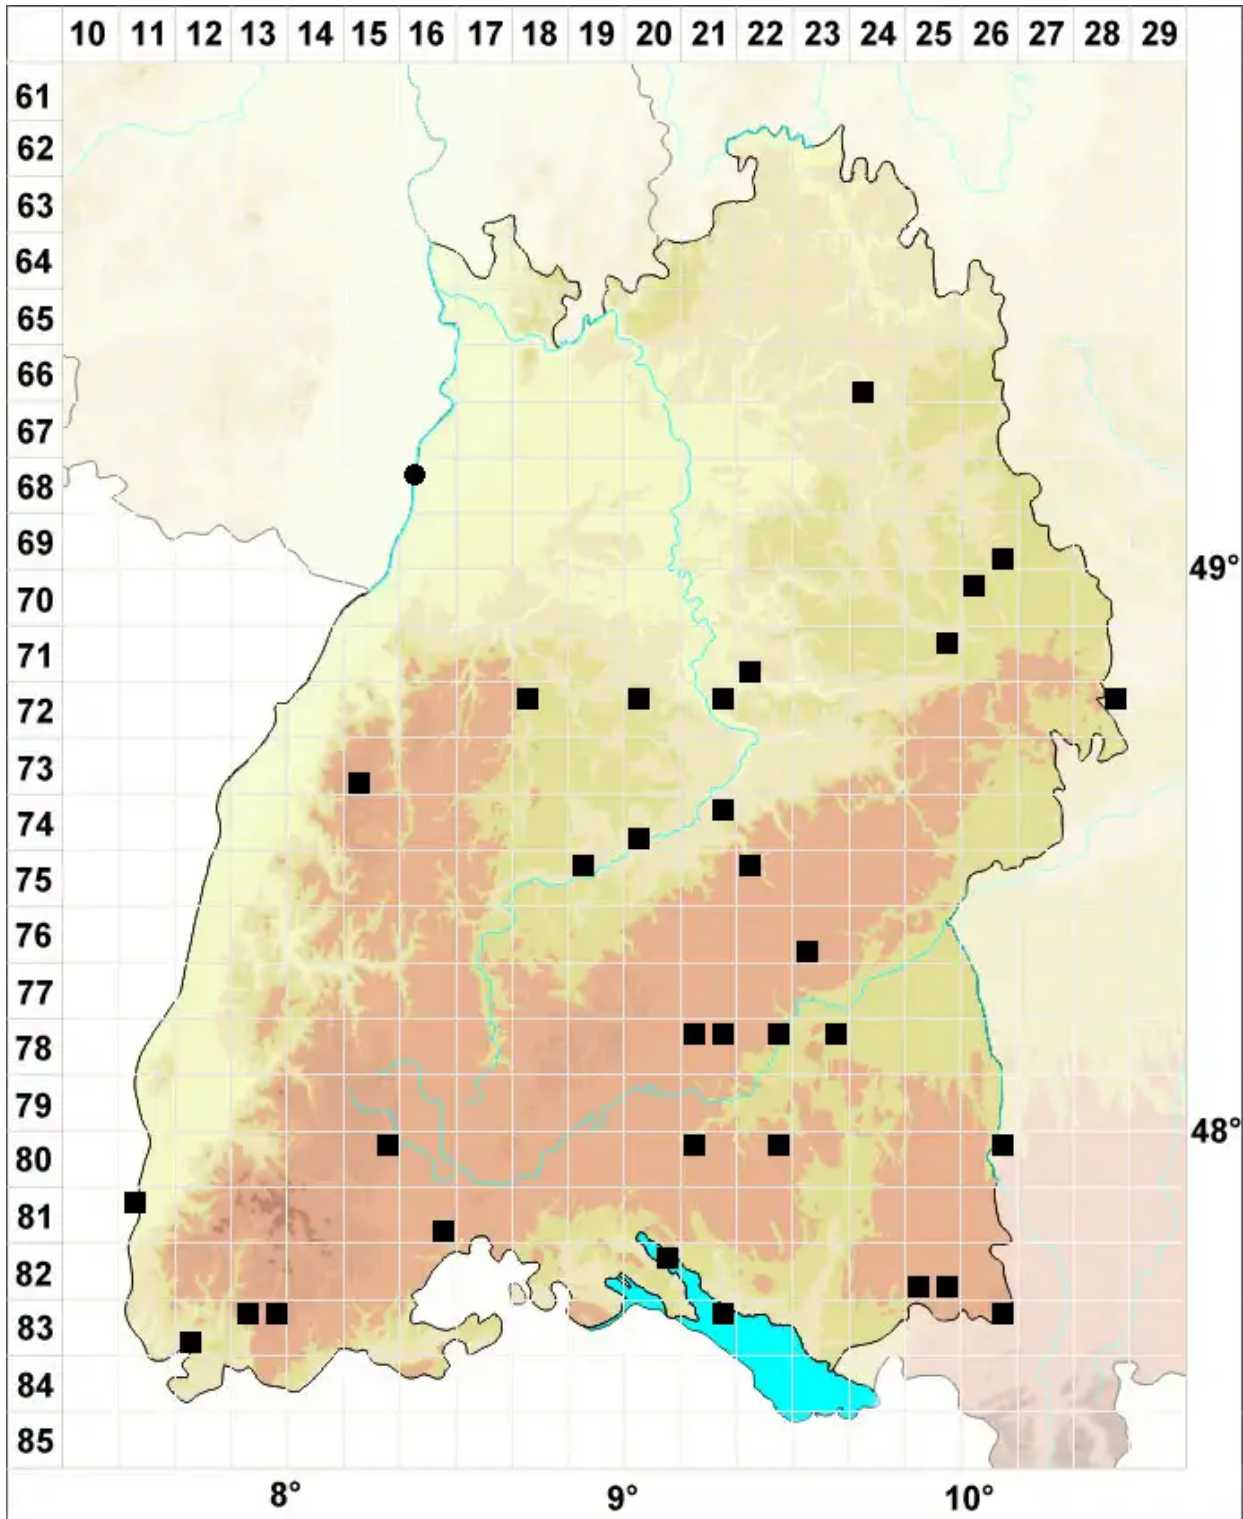

# Ptychostomum lonchocaulon (Müll.Hal.) J.R.Spence

Langstengeliges Vielzahnbirnmoos

Legende:

**Symbole:**

Ausgefülltes Symbol:  
Zeitraum von 1980 bis heute (Aktuelle Angabe)

Leeres Symbol:  
Zeitraum vor 1980 (Altangabe)

Quadrat: Herbarbeleg