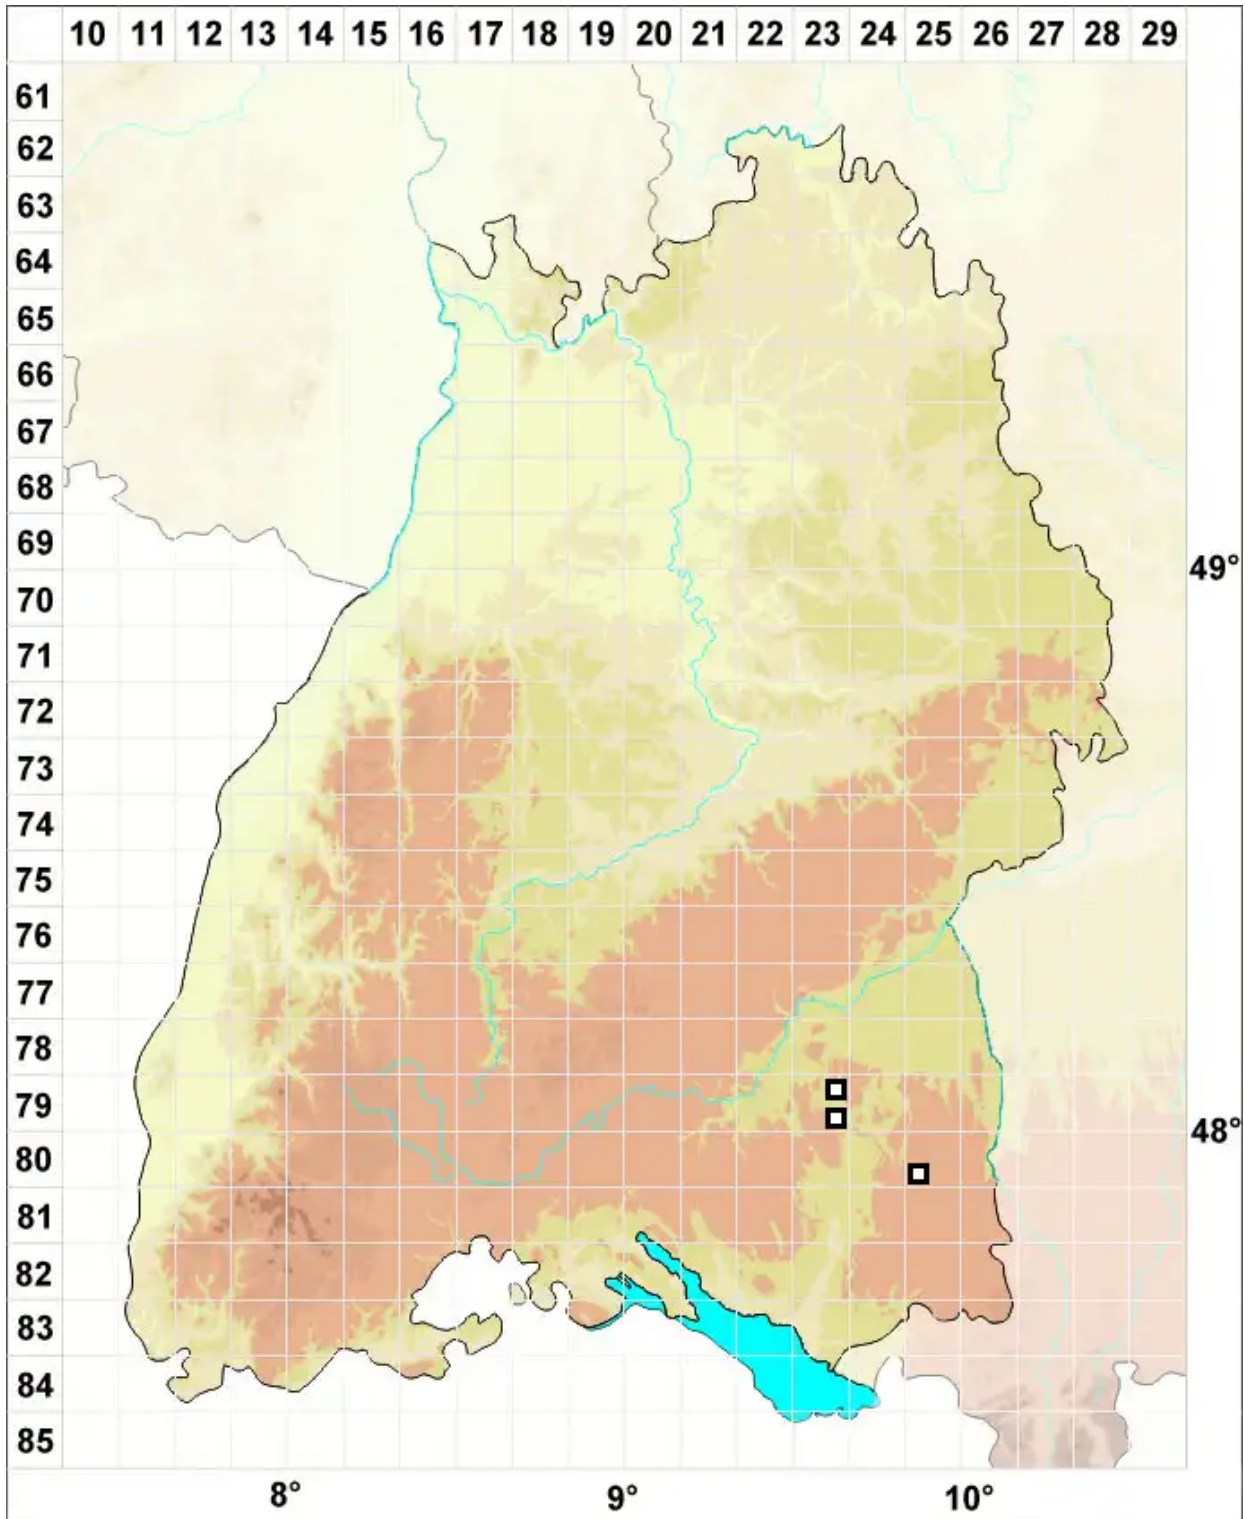

# *Ptychostomum longisetum* (Blandow ex Schwägr.) J.R.Spence

Langstieliges Vielzahnbirnmoos

Legende:

**Symbole:**

Ausgefülltes Symbol:  
Zeitraum von 1980 bis heute (Aktuelle Angabe)

Leeres Symbol:  
Zeitraum vor 1980 (Altangabe)

Quadrat: Herbarbeleg