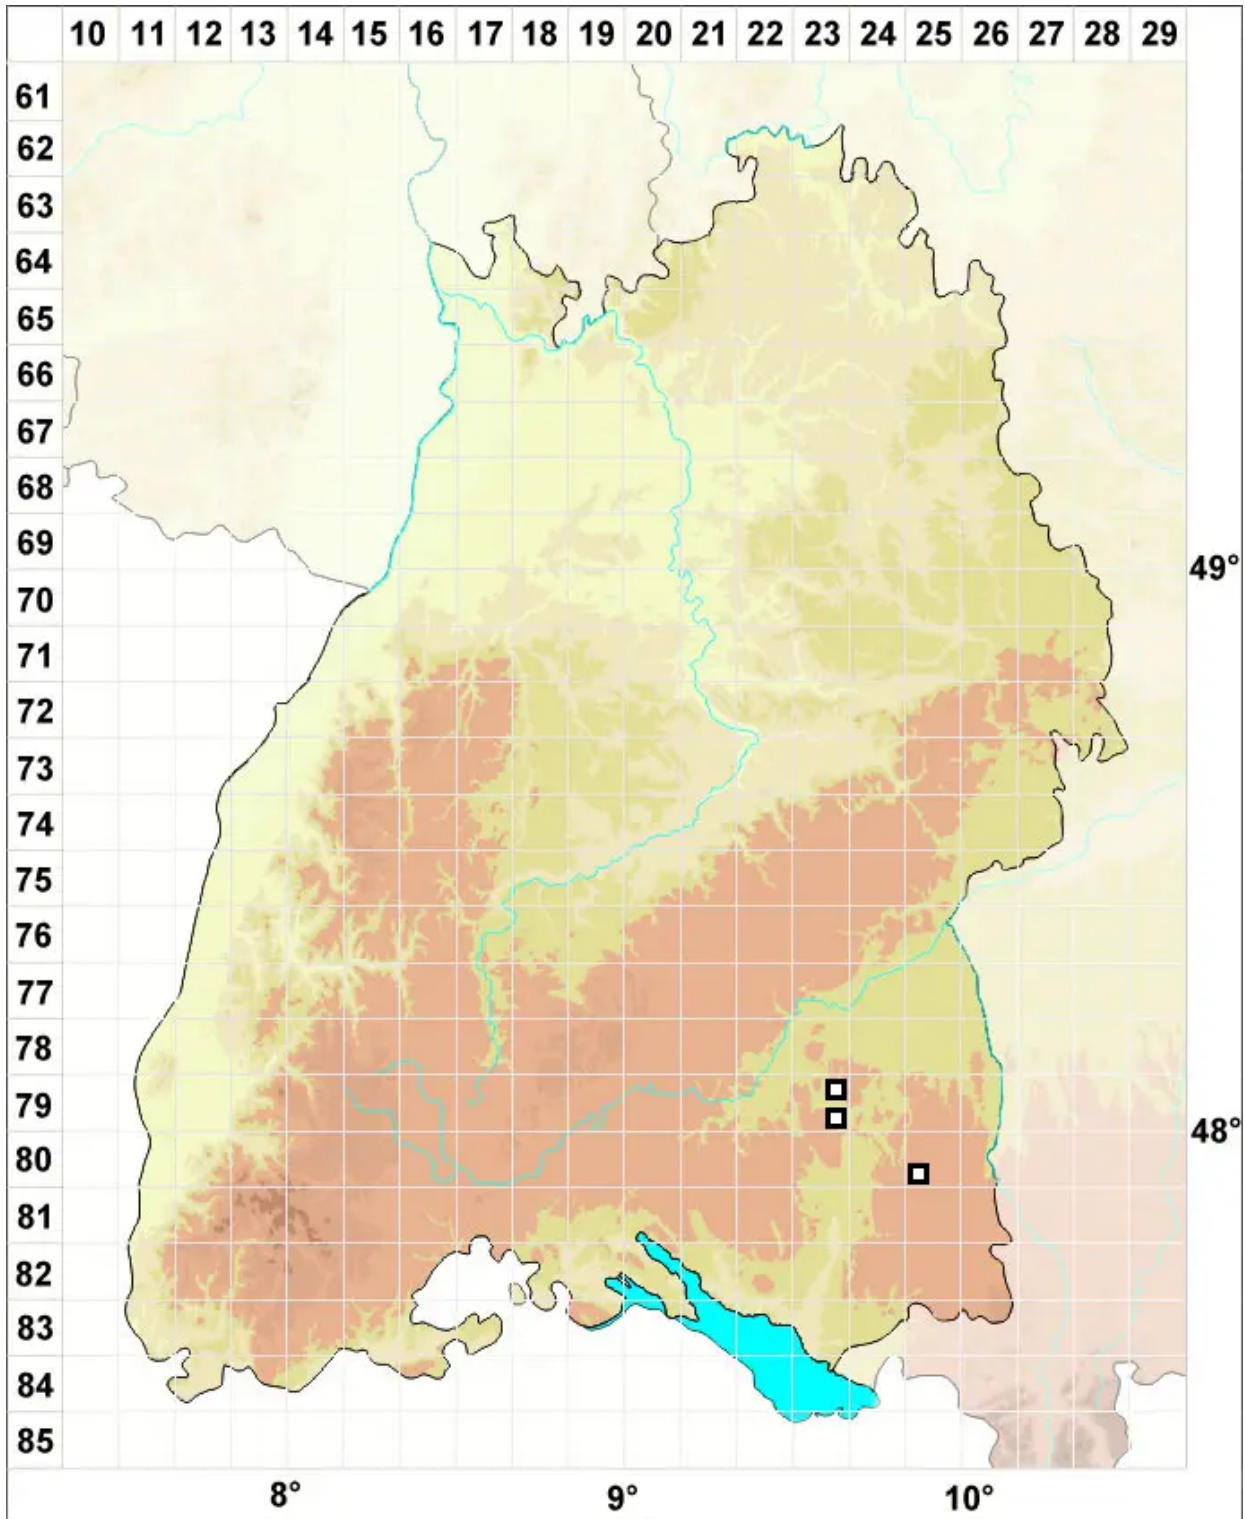

Ptychostomum longisetum (Blandow ex Schwägr.) J.R.Spence

Langstieliges Vielzahnbirnmoos

Legende:

- Symbole:**
- Ausgefülltes Symbol:
Zeitraum von 1980 bis heute (Aktuelle Angabe)
 - Leeres Symbol:
Zeitraum vor 1980 (Altangabe)
 - Quadrat: Herbarbeleg