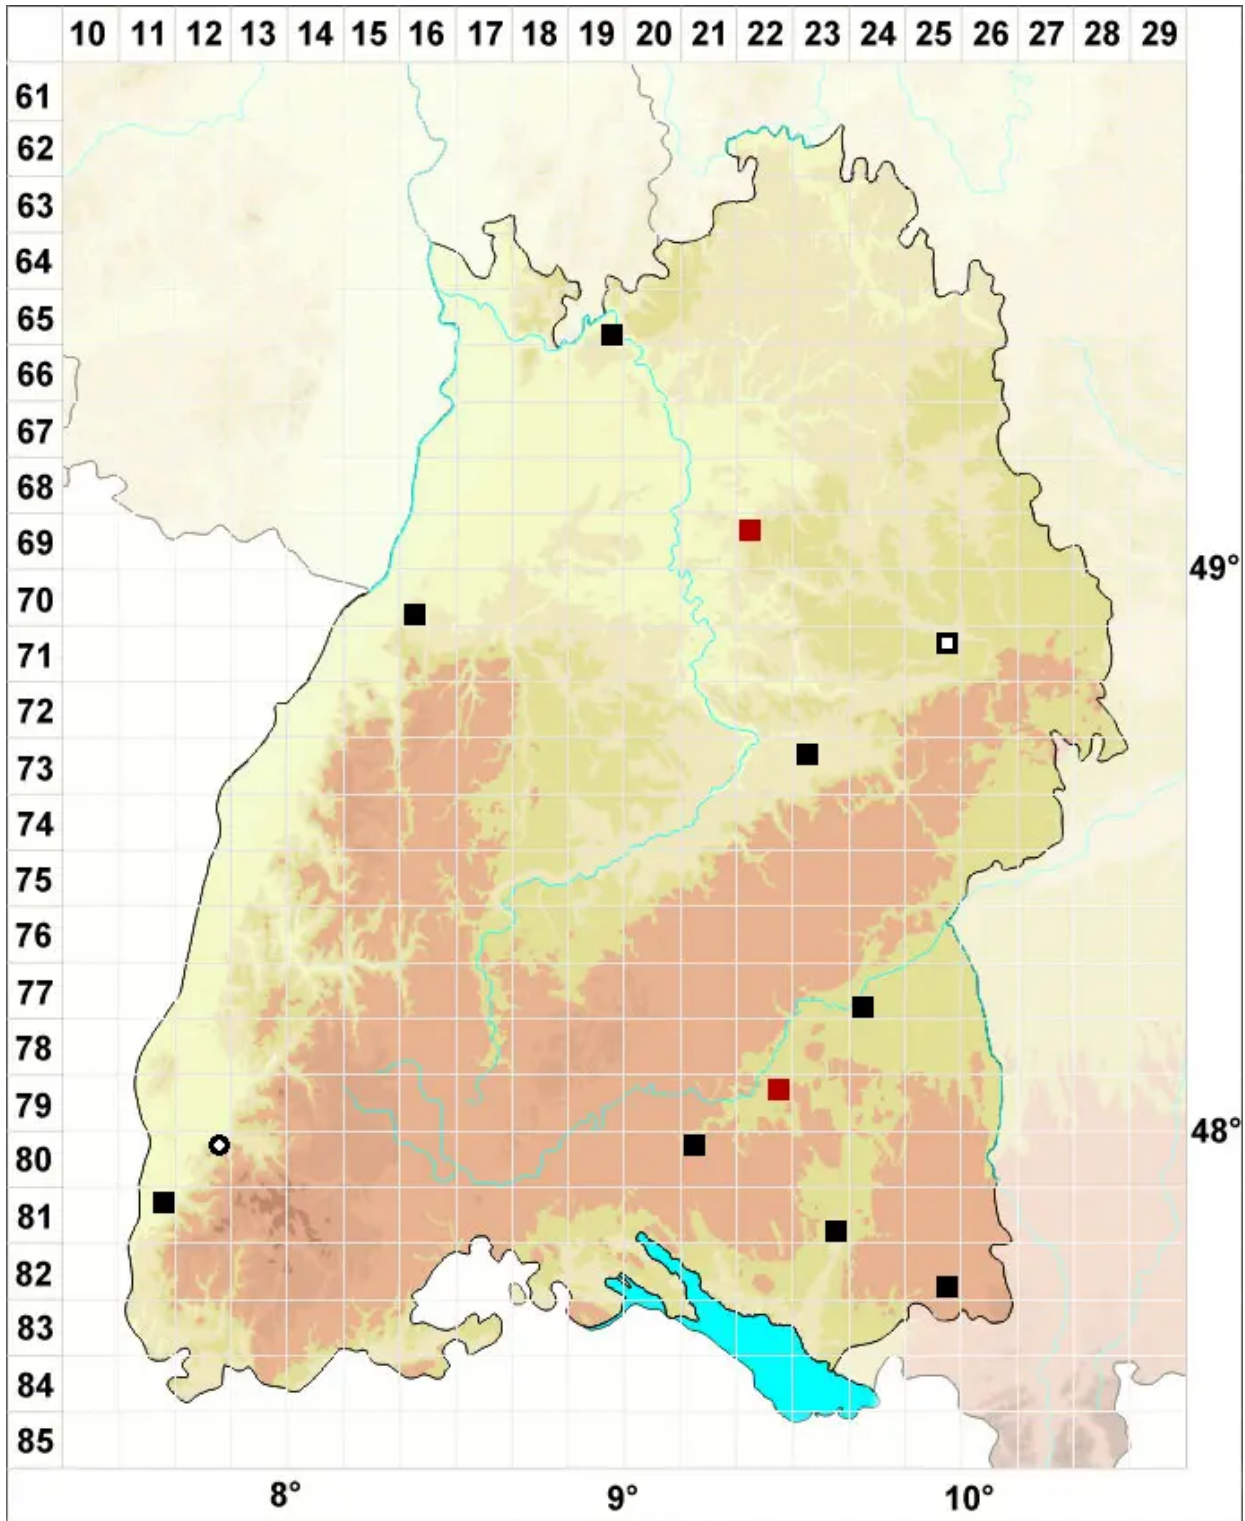

Bryum intermedium (Brid.) Blandow

Mittleres Birnmoos

Legende:

Symbole:
Ausgefülltes Symbol:
Zeitraum von 1980 bis heute (Aktuelle Angabe)
Leeres Symbol:
Zeitraum vor 1980 (Altangabe)
Quadrat: Herbarbeleg