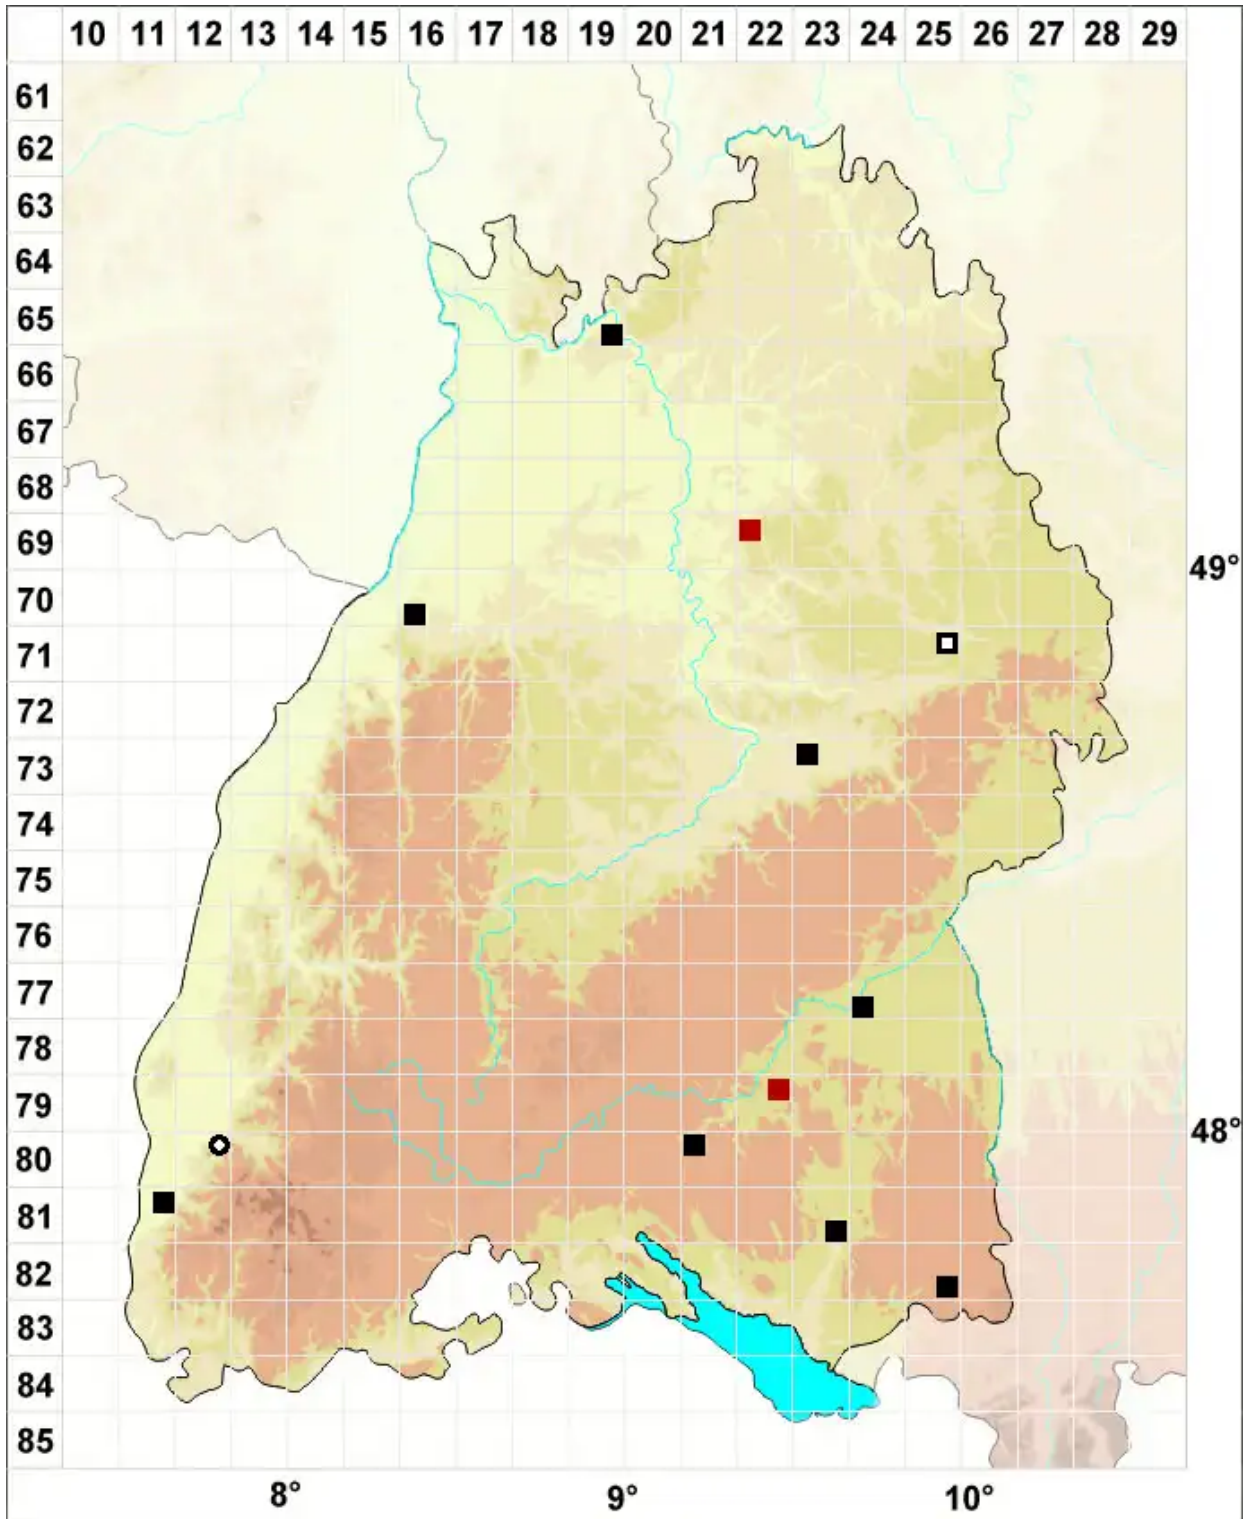

# Bryum intermedium (Brid.) Blandow

Mittleres Birnmoos

Legende:

**Symbole:**  
Ausgefülltes Symbol:  
Zeitraum von 1980 bis heute (Aktuelle Angabe)  
Leeres Symbol:  
Zeitraum vor 1980 (Altangabe)  
Quadrat: Herbarbeleg