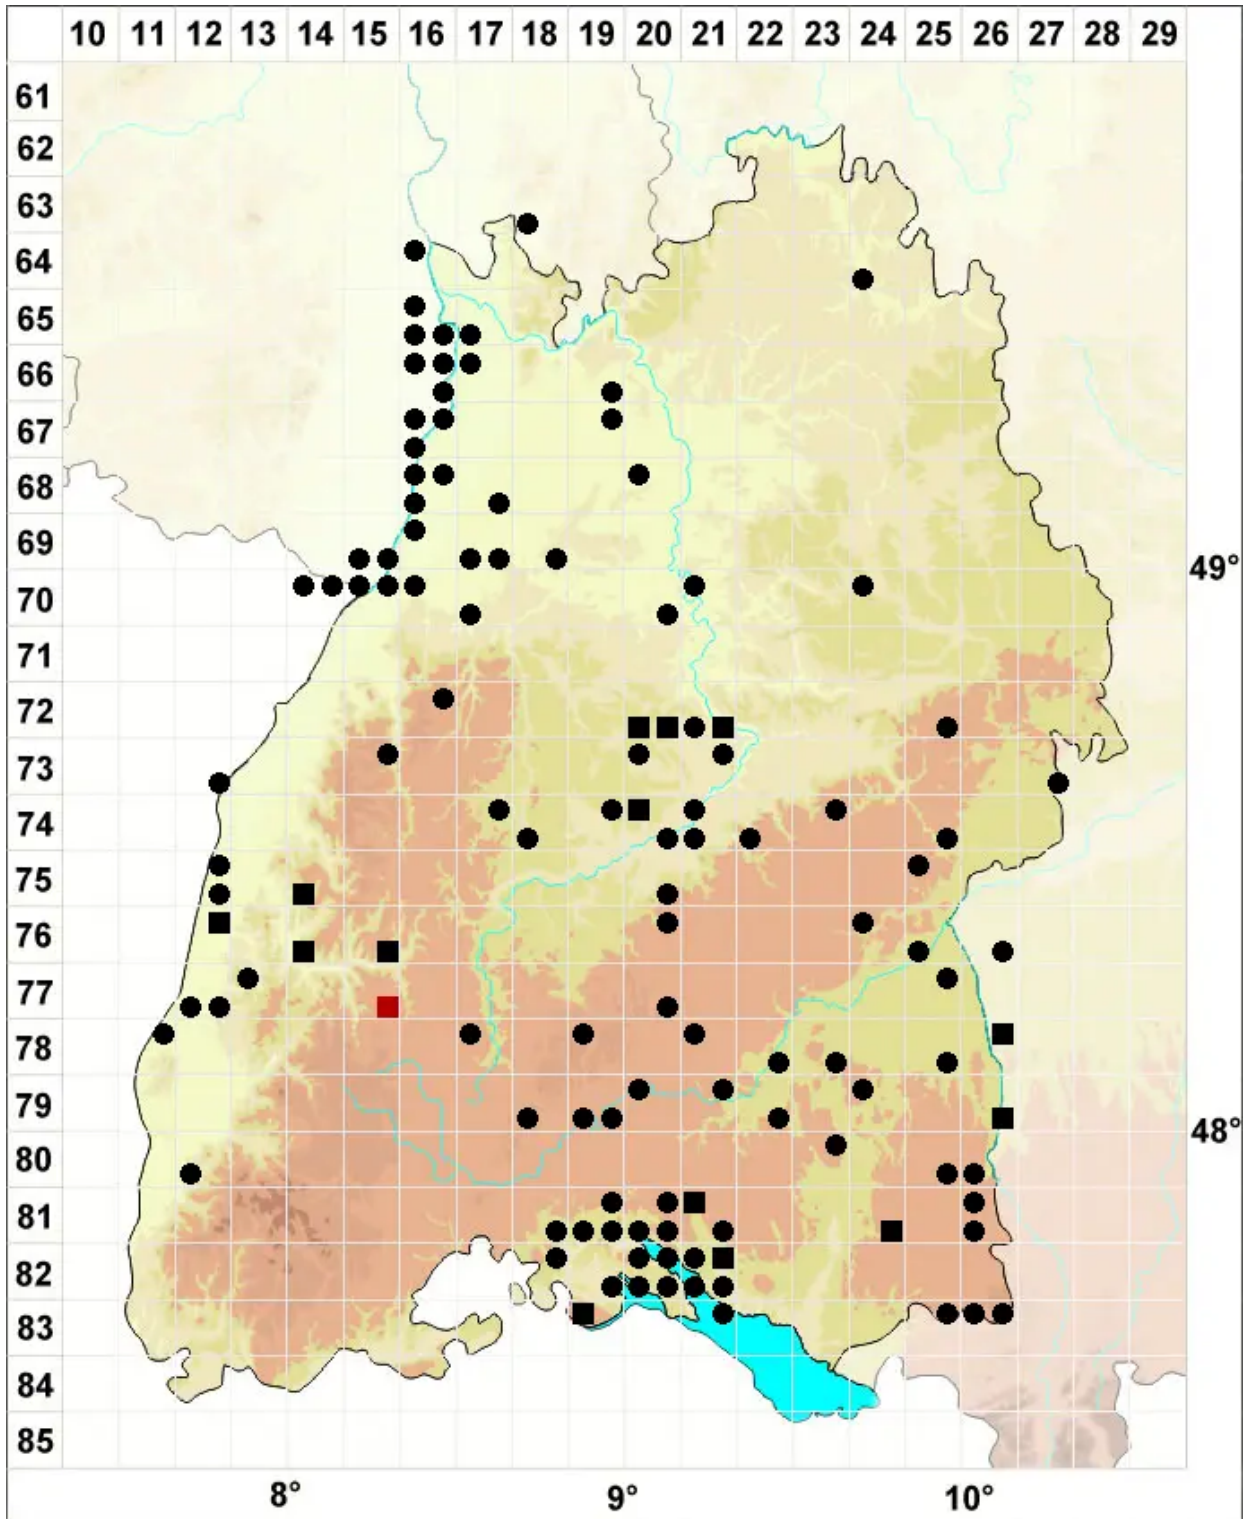

Bryum klinggraeffii Schimp.

Klinggräffs Birnmoos

Legende:

- Symbole:**
- Ausgefülltes Symbol:
Zeitraum von 1980 bis heute (Aktuelle Angabe)
 - Leeres Symbol:
Zeitraum vor 1980 (Altangabe)
 - Quadrat: Herbarbeleg