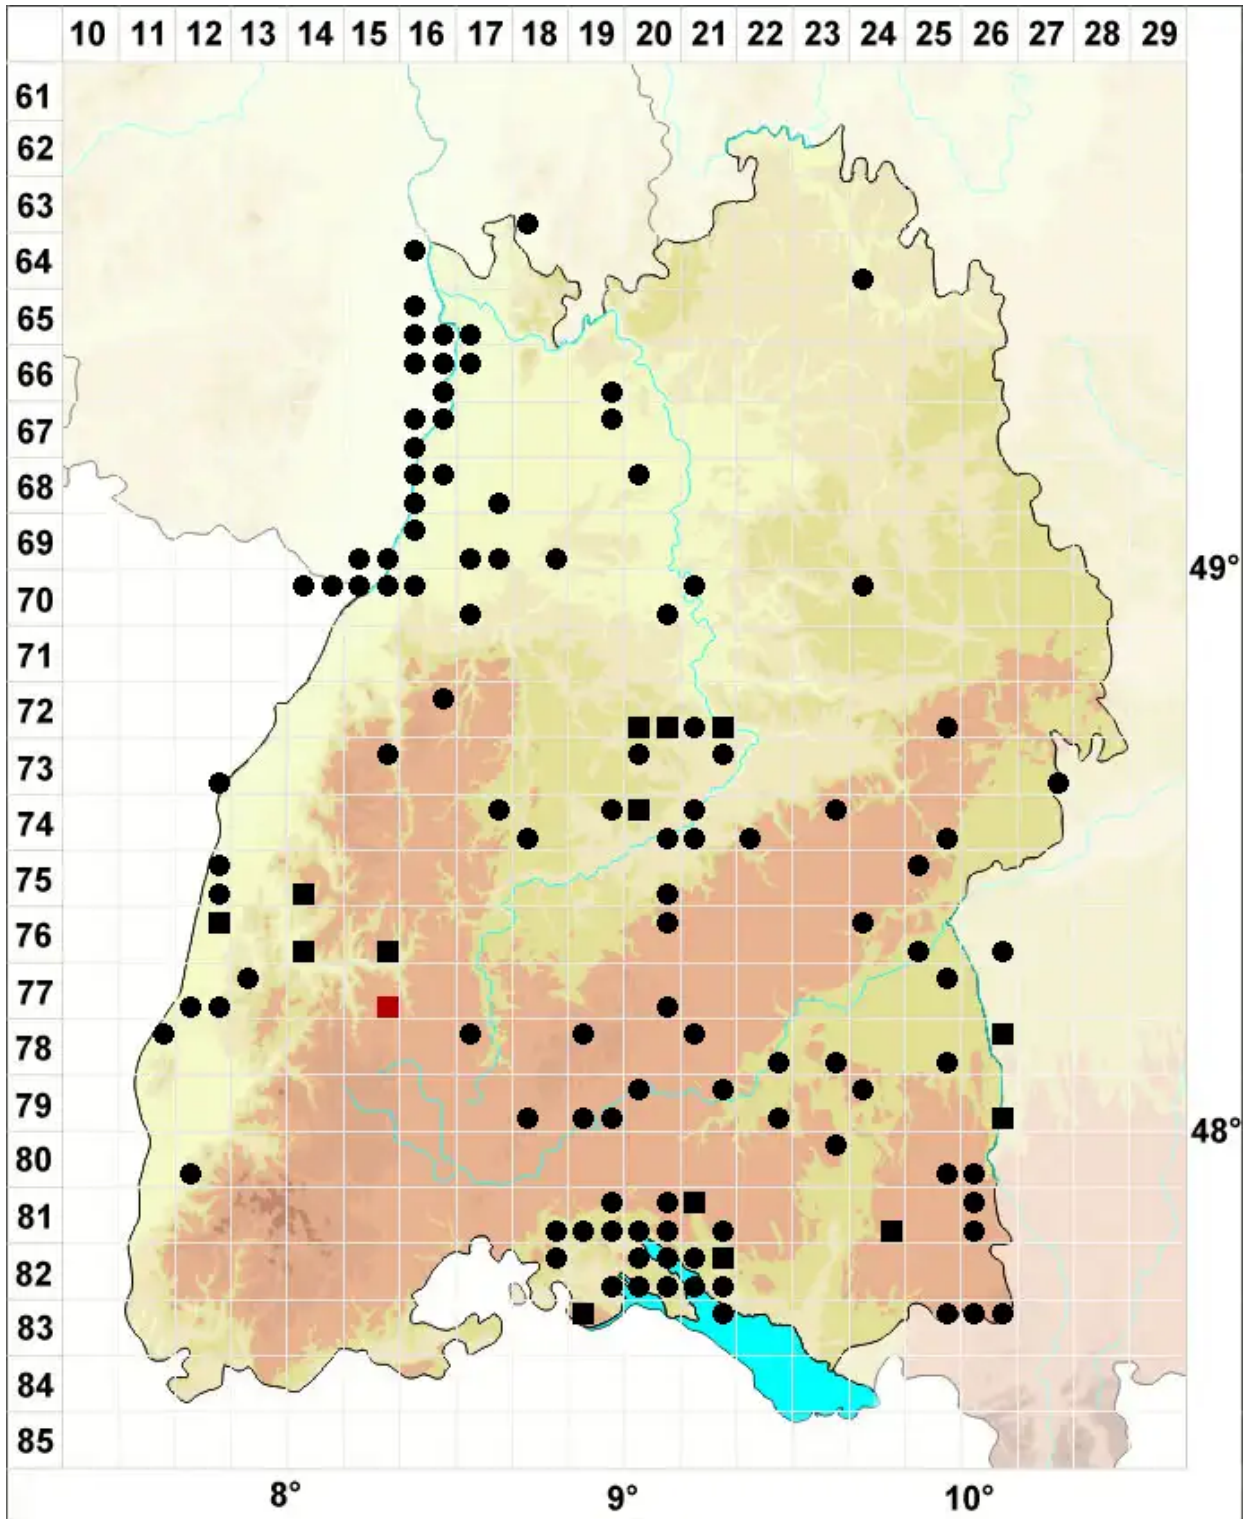

Bryum klinggraeffii Schimp.

Klinggräffs Birnmoos

Legende:

Symbole:

Ausgefülltes Symbol:
Zeitraum von 1980 bis heute (Aktuelle Angabe)

Leeres Symbol:
Zeitraum vor 1980 (Altangabe)

Quadrat: Herbarbeleg