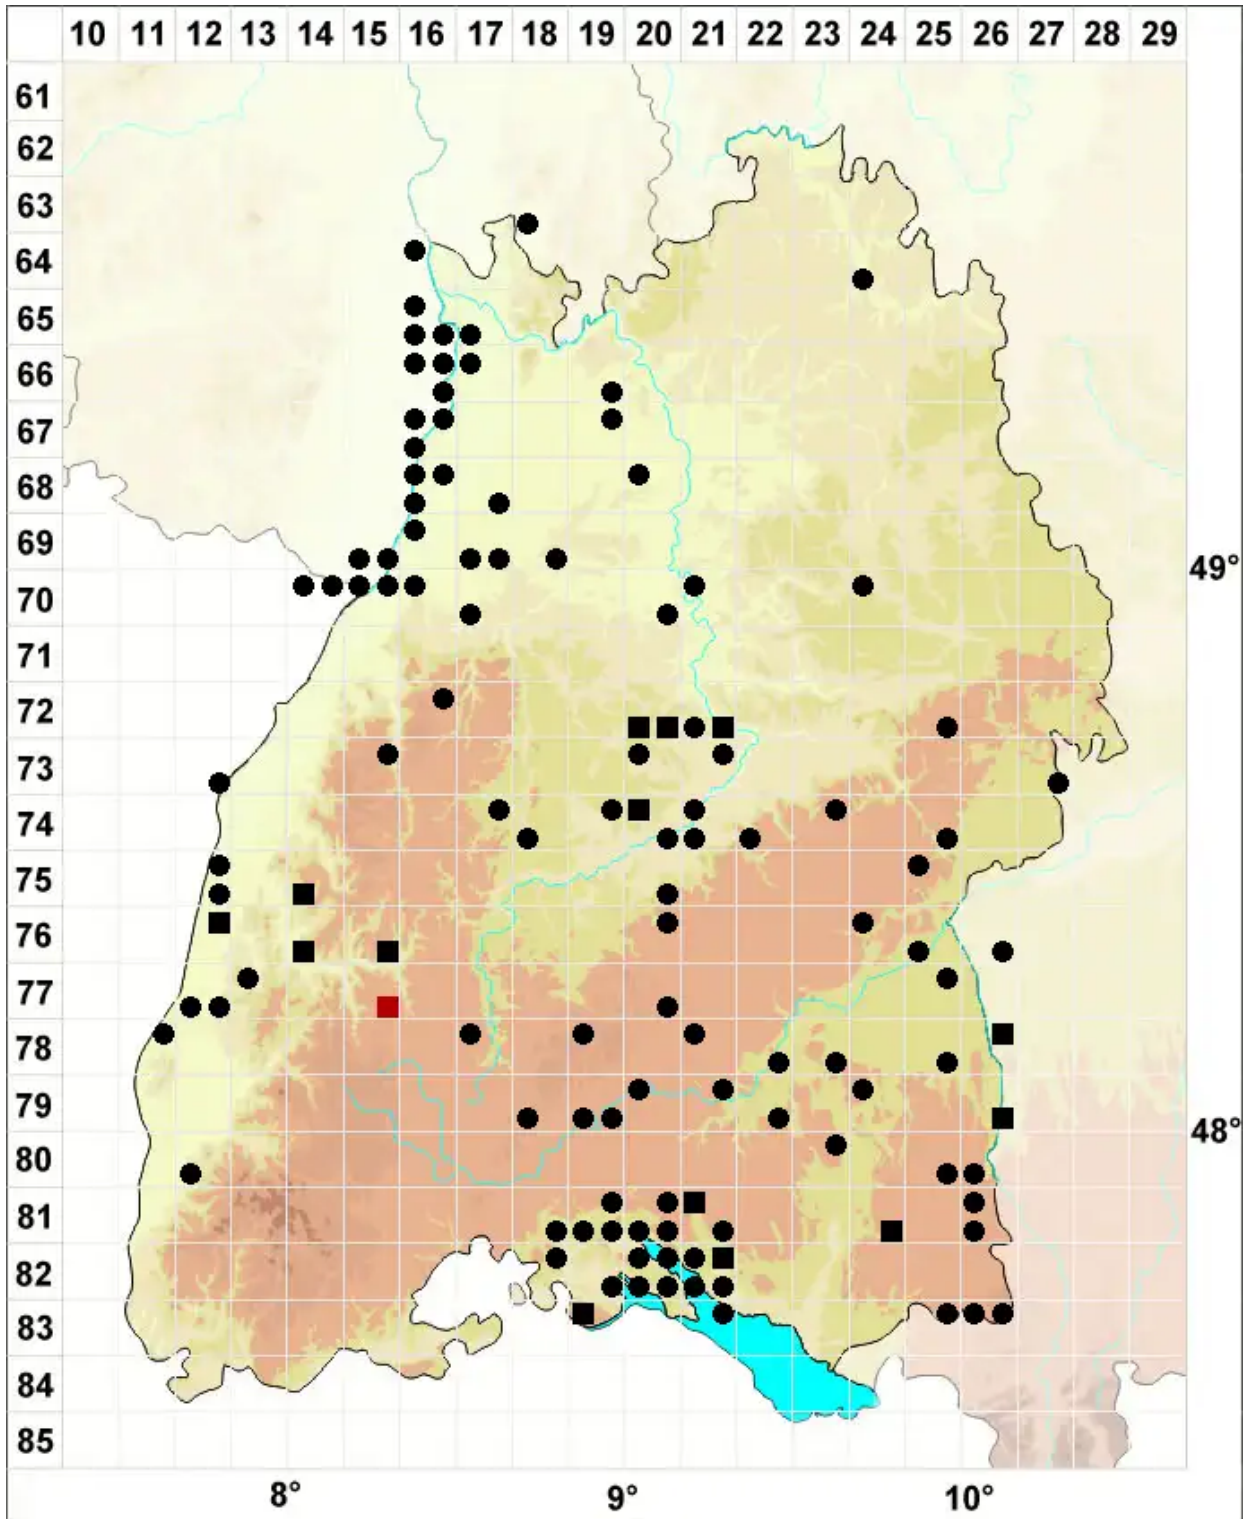

Bryum klinggraeffii Schimp.

Klinggräffs Birnmoos

Legende:

- Symbole:**
- Ausgefülltes Symbol:
Zeitraum von 1980 bis heute (Aktuelle Angabe)
 - Leeres Symbol:
Zeitraum vor 1980 (Altangabe)
 - Quadrat: Herbarbeleg