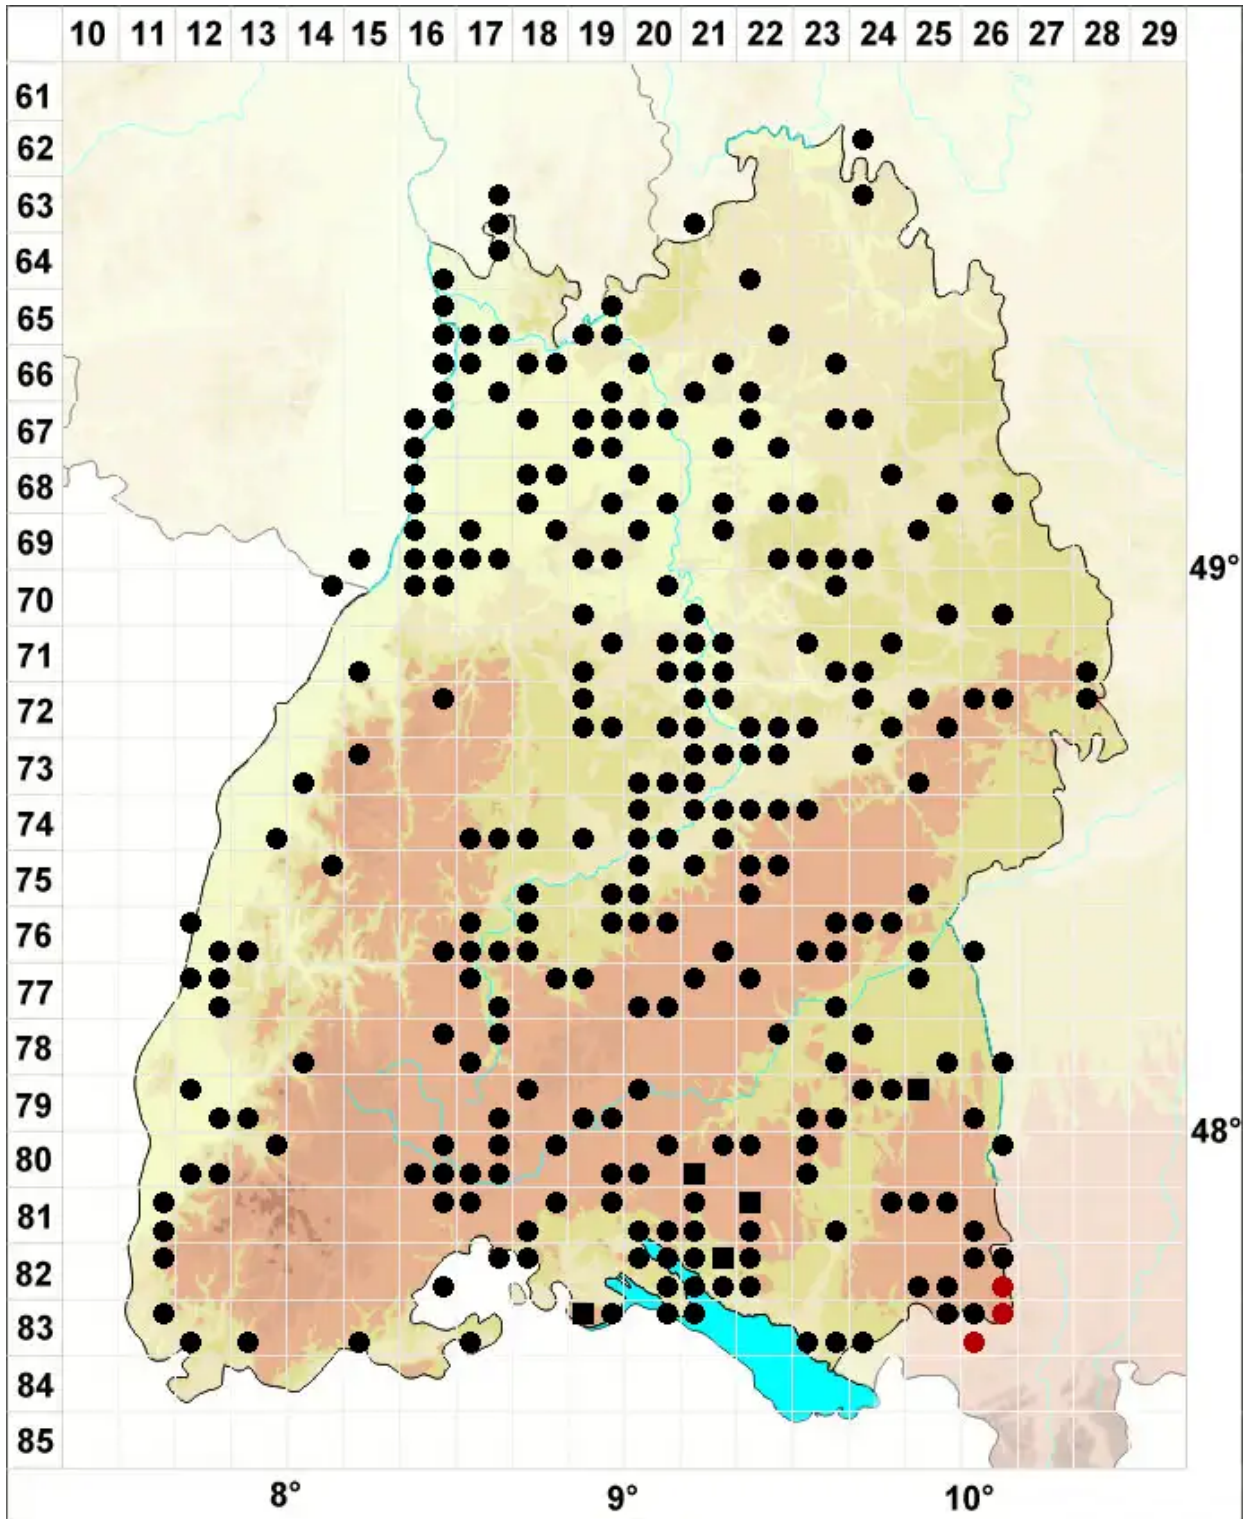

Pohlia melanodon (Brid.) A.J.Shaw

Rötliches Pohlmoos

Legende:

Symbole:

Ausgefülltes Symbol:
Zeitraum von 1980 bis heute (Aktuelle Angabe)

Leeres Symbol:
Zeitraum vor 1980 (Altangabe)

Quadrat: Herbarbeleg