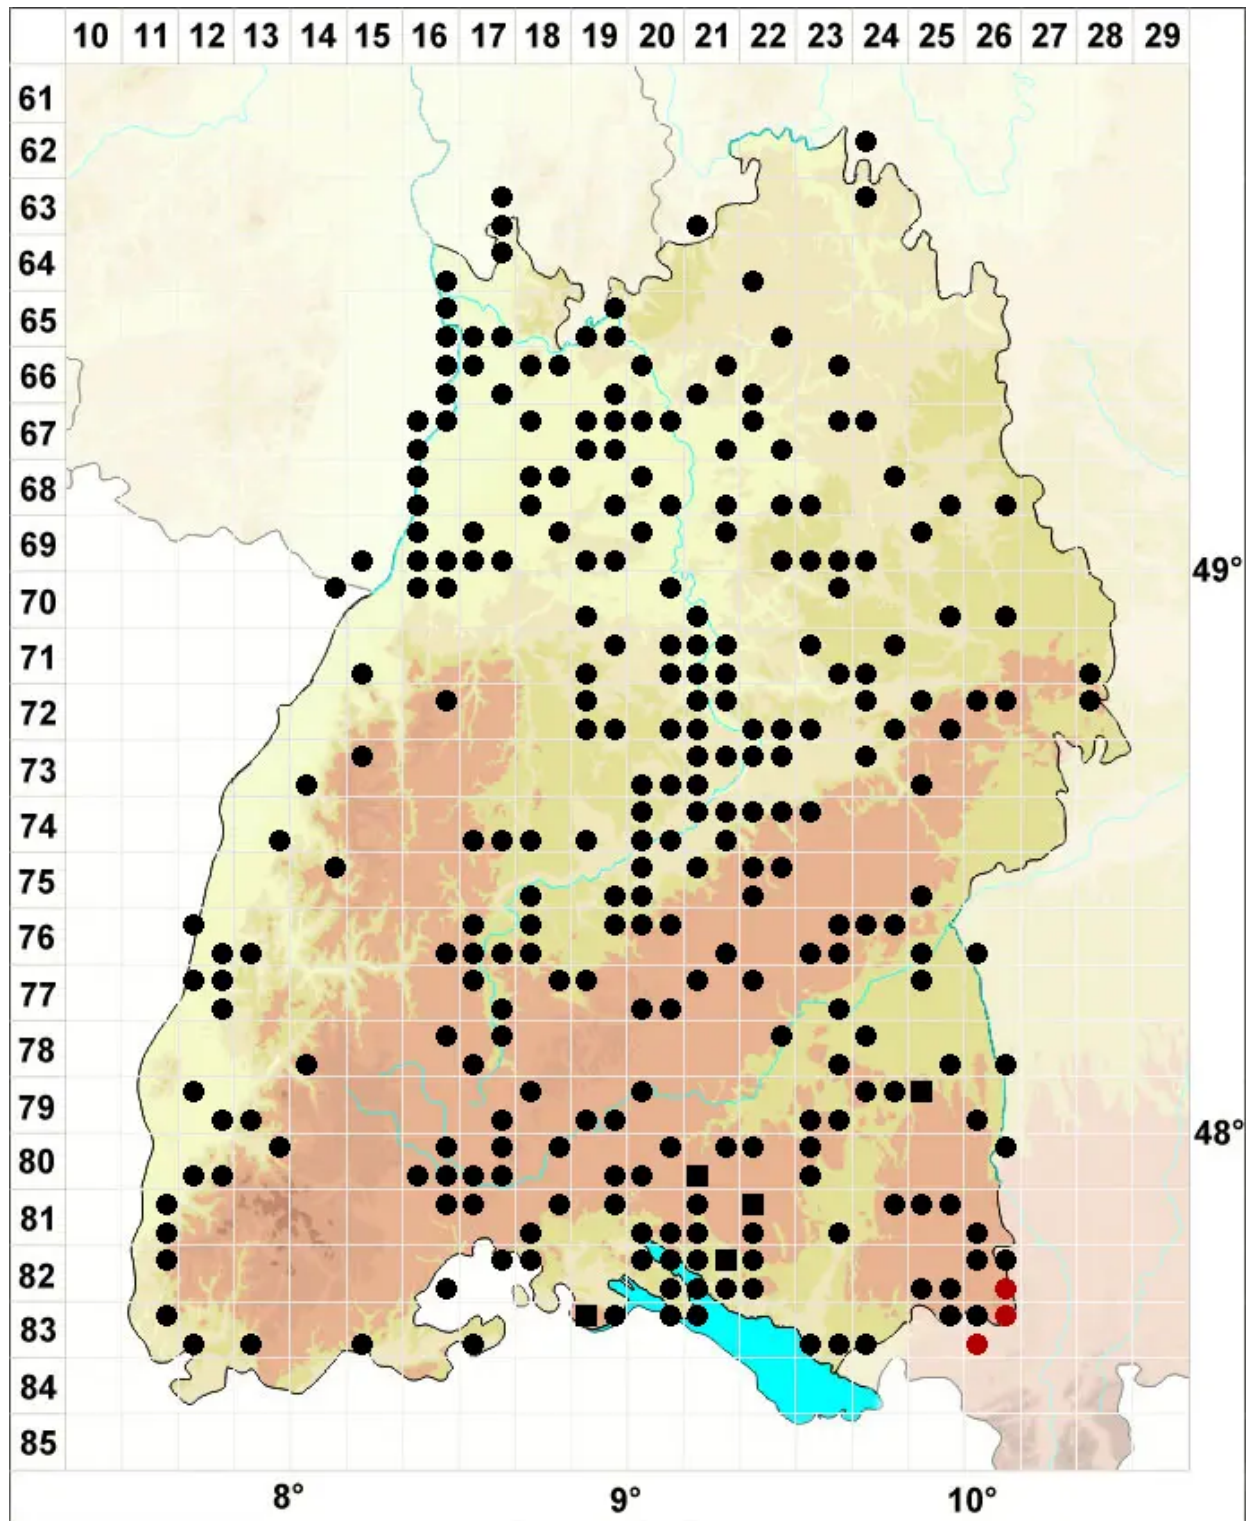

Pohlia melanodon (Brid.) A.J.Shaw

Rötliches Pohlmoos

Legende:

Symbole:

Ausgefülltes Symbol:
Zeitraum von 1980 bis heute (Aktuelle Angabe)

Leeres Symbol:
Zeitraum vor 1980 (Altangabe)

Quadrat: Herbarbeleg