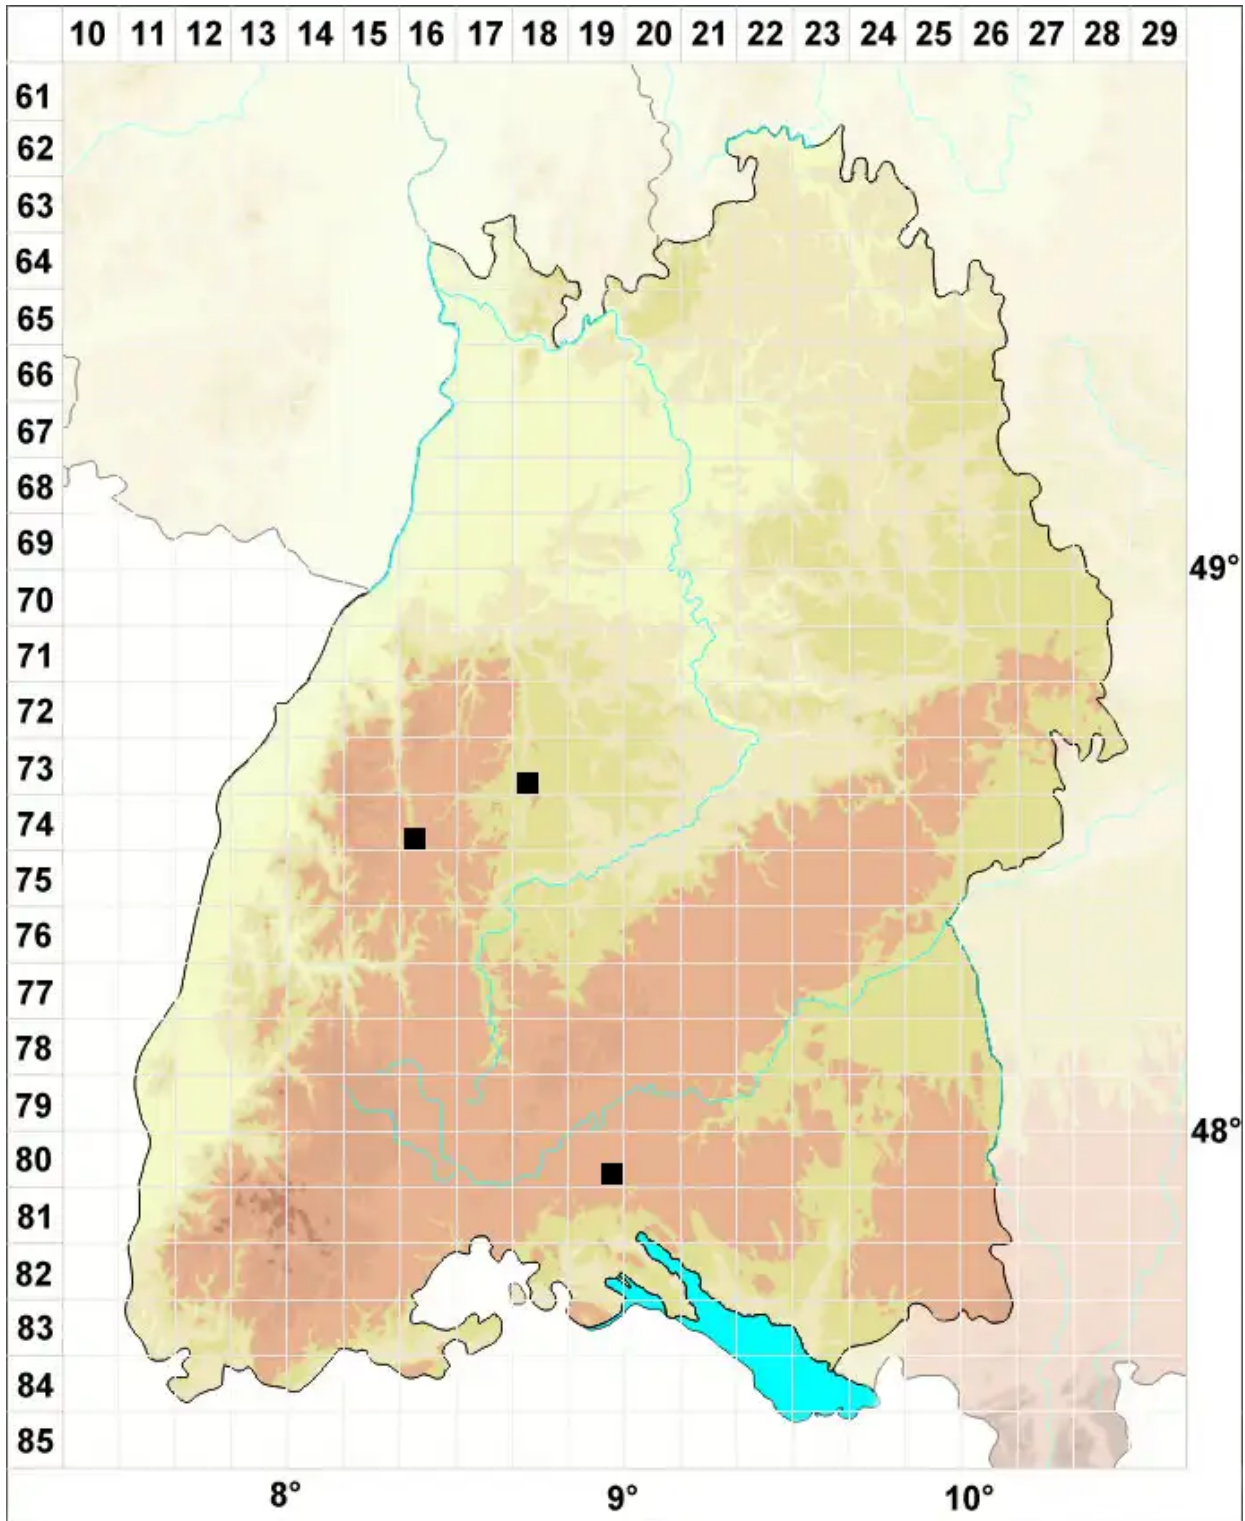

# *Ptychostomum boreale* (F.Weber & D.Mohr) Ochyra & Bednar

Nordisches Vielzahnbirnmoos

Legende:

**Symbole:**  
Ausgefülltes Symbol:  
Zeitraum von 1980 bis heute (Aktuelle Angabe)  
Leeres Symbol:  
Zeitraum vor 1980 (Altangabe)  
Quadrat: Herbarbeleg