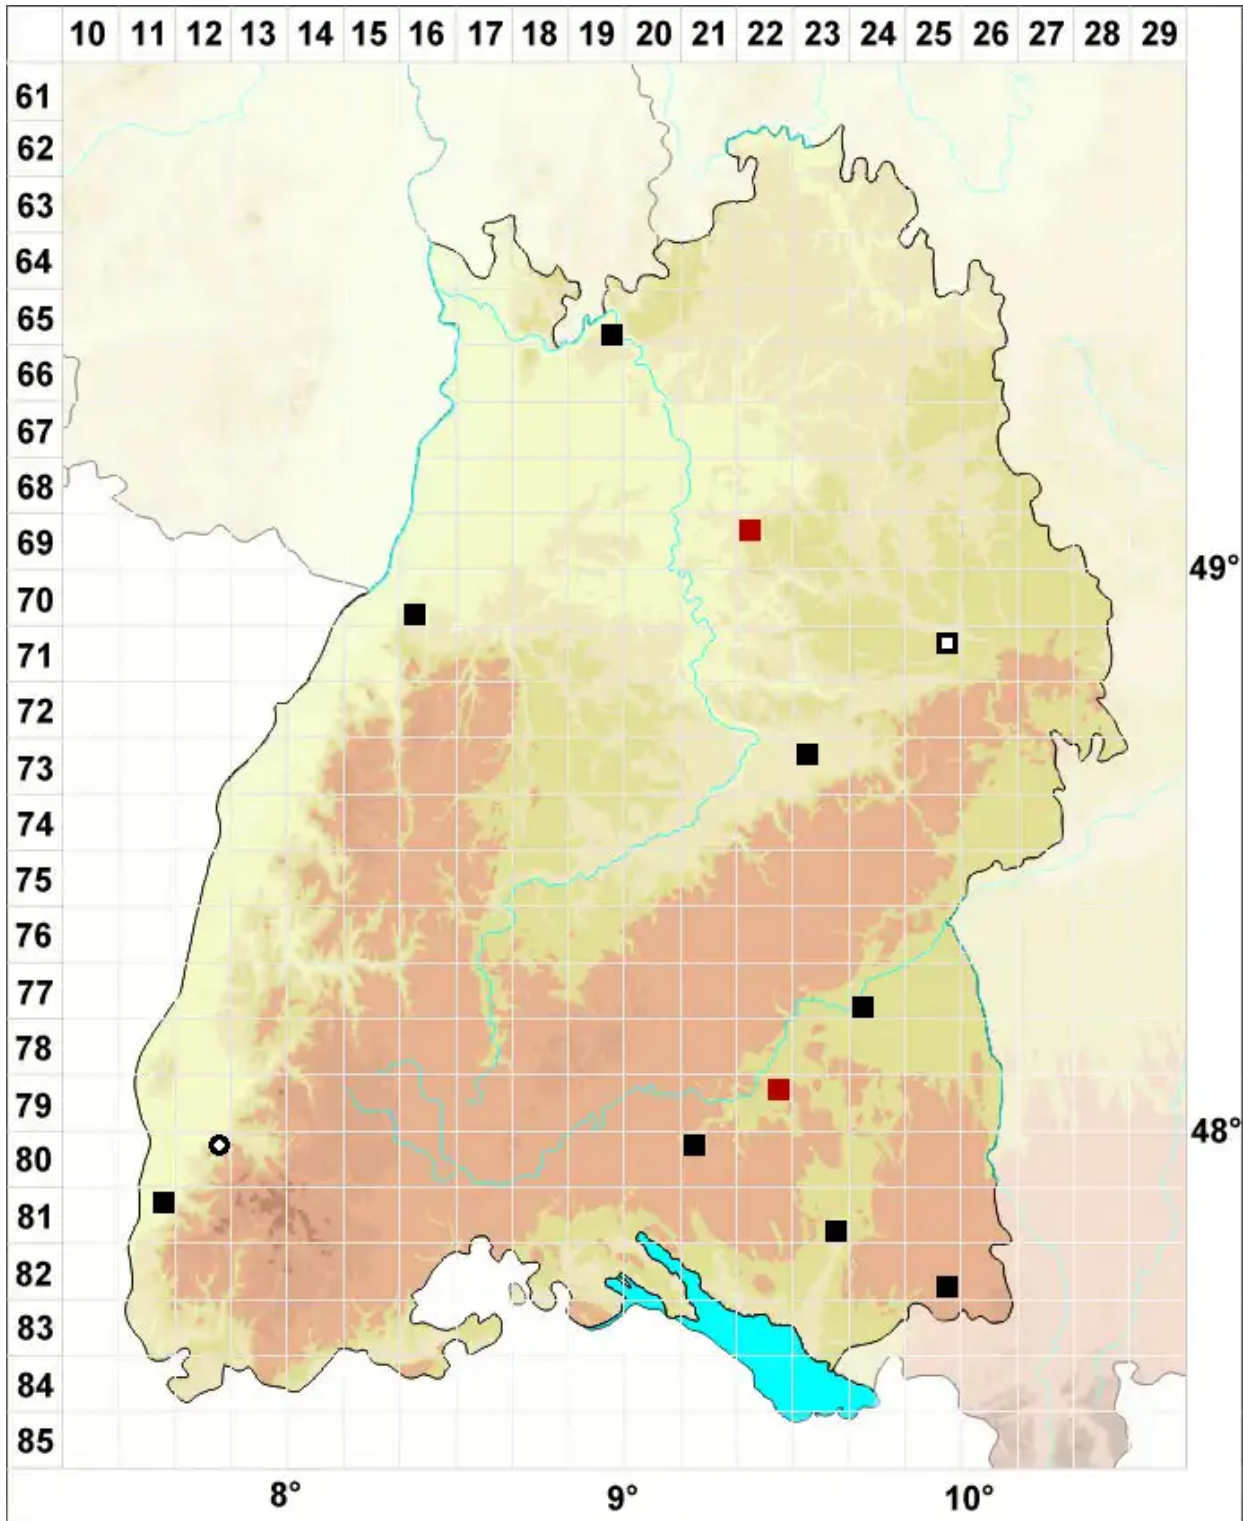

Bryum intermedium (Brid.) Blandow

Mittleres Birnmoos

Legende:

Symbole:

Ausgefülltes Symbol:
Zeitraum von 1980 bis heute (Aktuelle Angabe)

Leeres Symbol:
Zeitraum vor 1980 (Altangabe)

Quadrat: Herbarbeleg