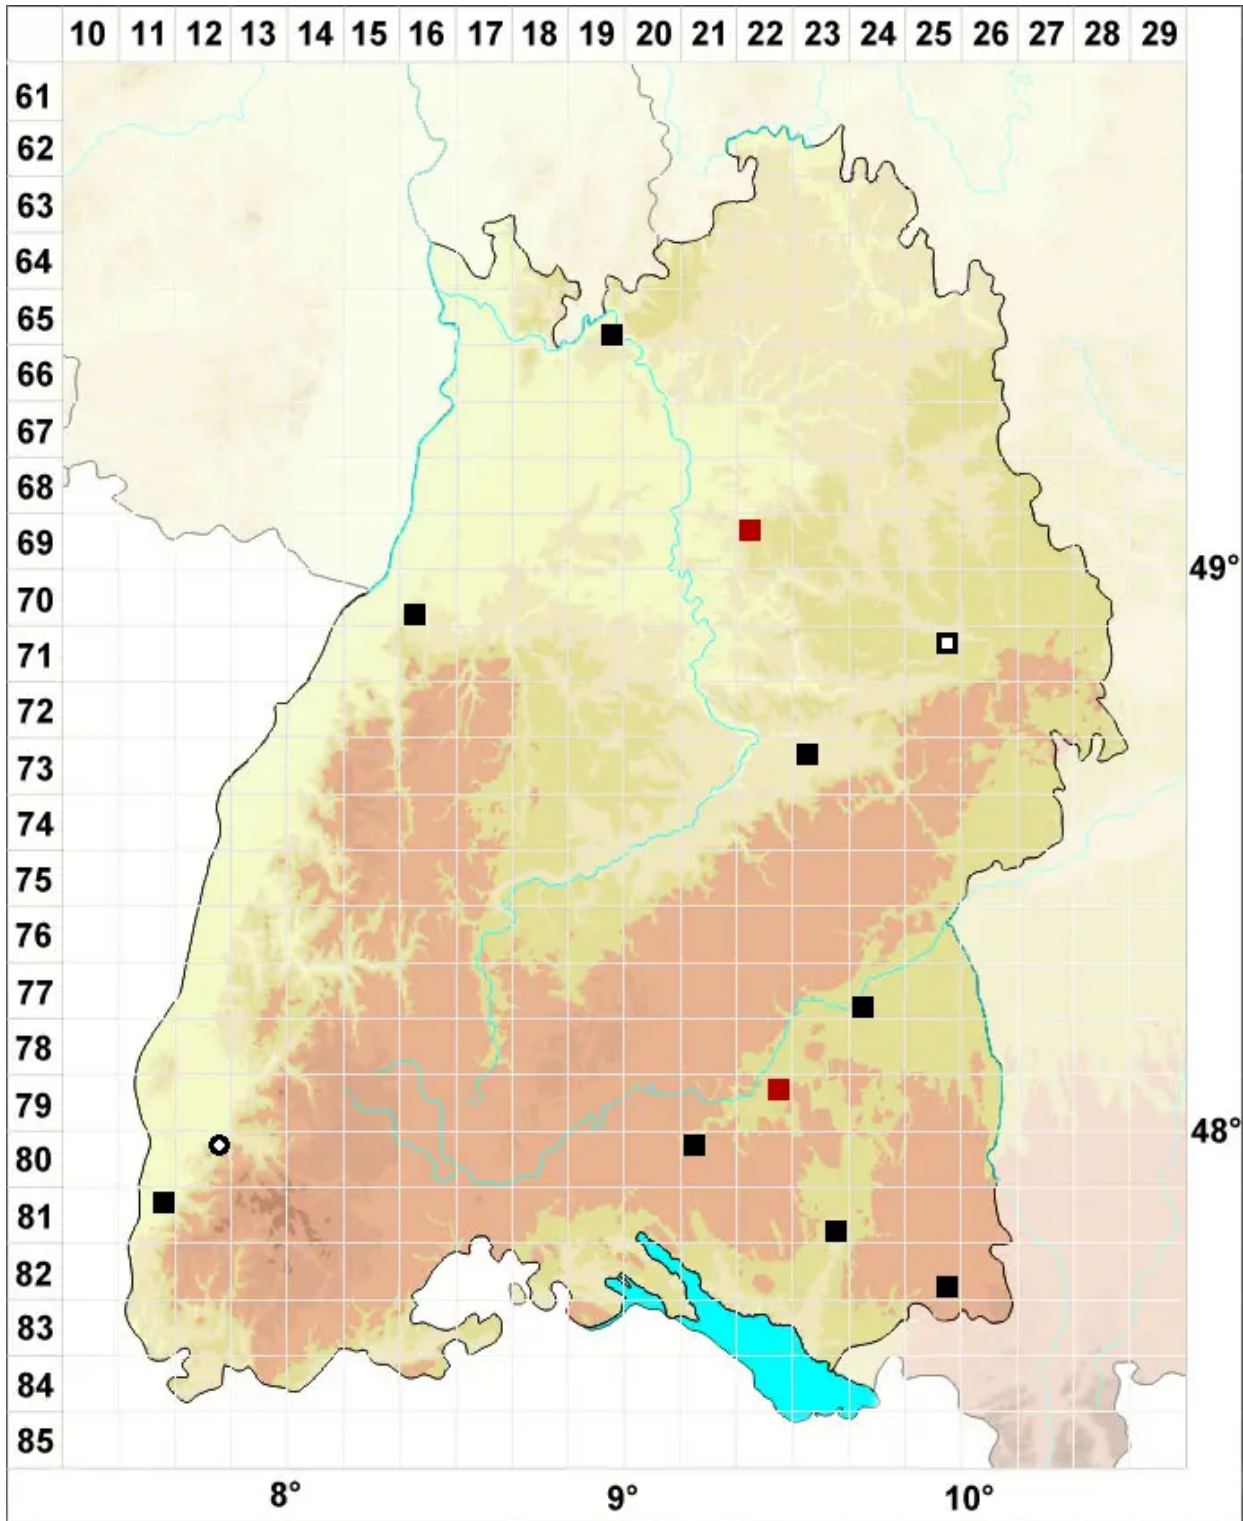

# Bryum intermedium (Brid.) Blandow

Mittleres Birnmoos

Legende:

**Symbole:**  
Ausgefülltes Symbol:  
Zeitraum von 1980 bis heute (Aktuelle Angabe)  
Leeres Symbol:  
Zeitraum vor 1980 (Altangabe)  
Quadrat: Herbarbeleg