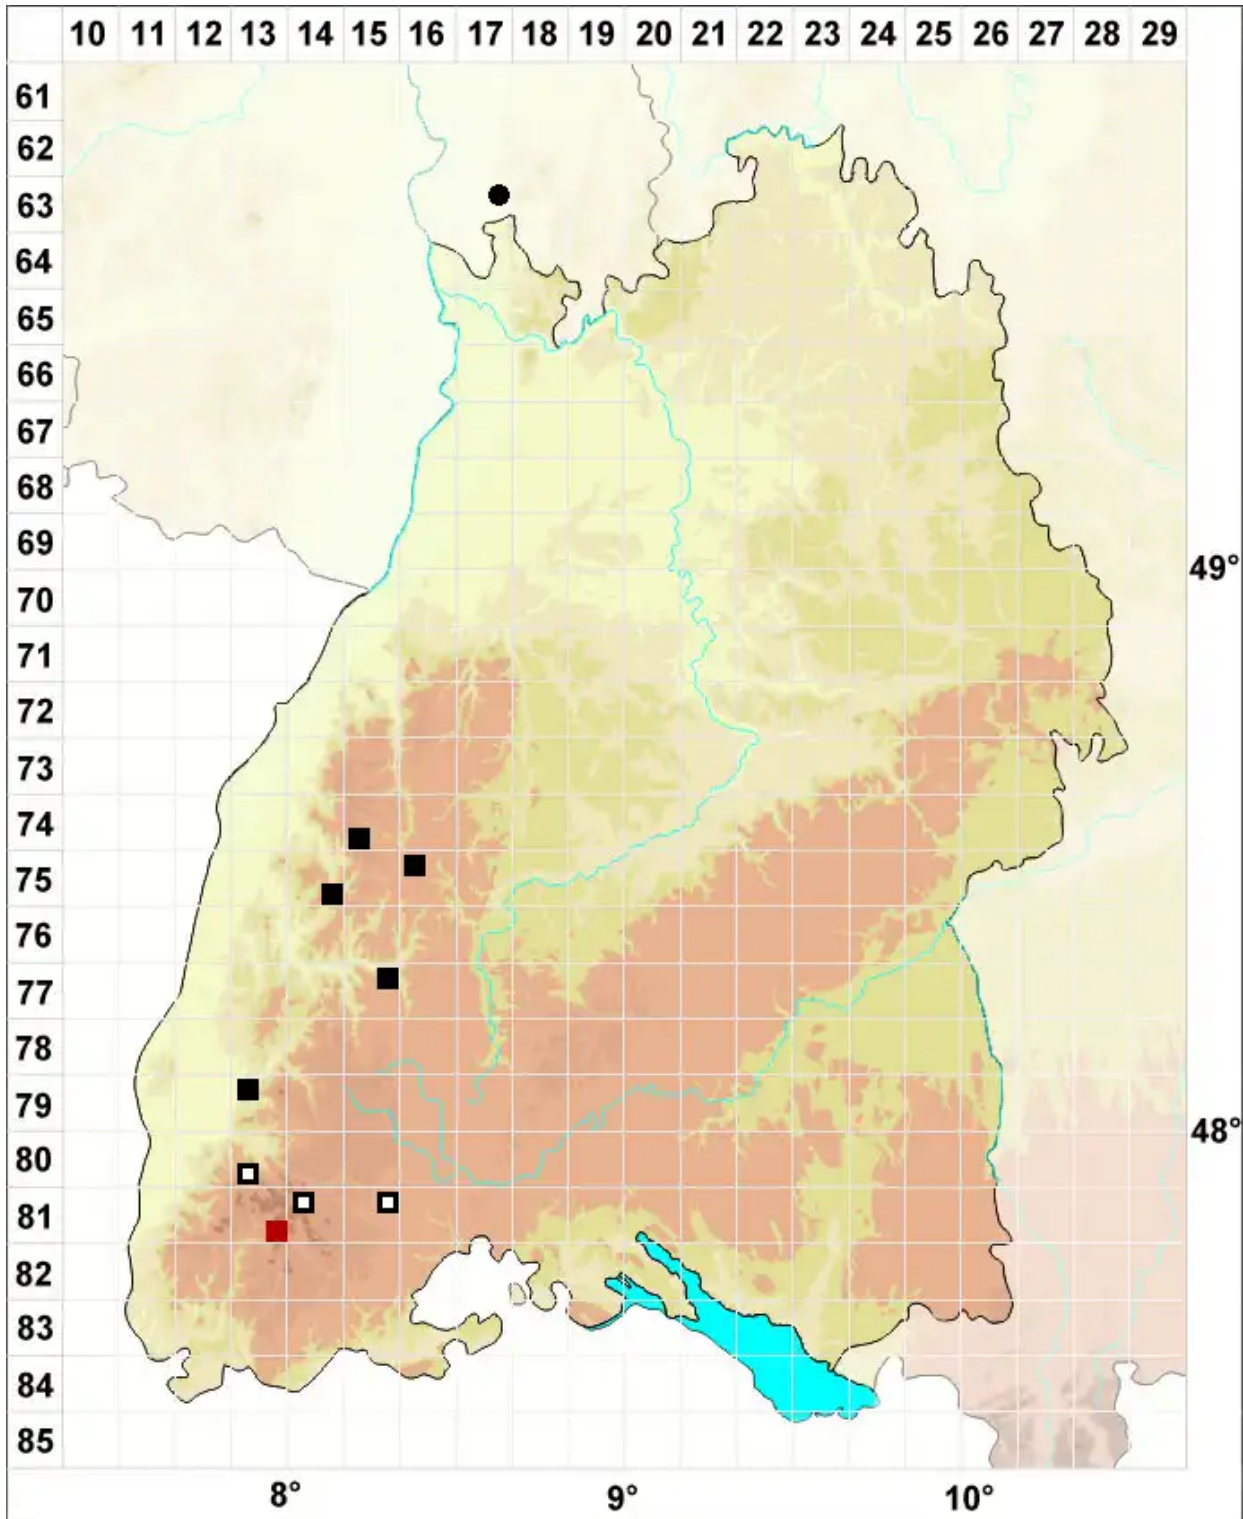

Imbribryum mildeanum (Jur.) J.R.Spence

Mildes Glanzbirnmoos

Legende:

Symbole:

Ausgefülltes Symbol:
Zeitraum von 1980 bis heute (Aktuelle Angabe)

Leeres Symbol:
Zeitraum vor 1980 (Altangabe)

Quadrat: Herbarbeleg