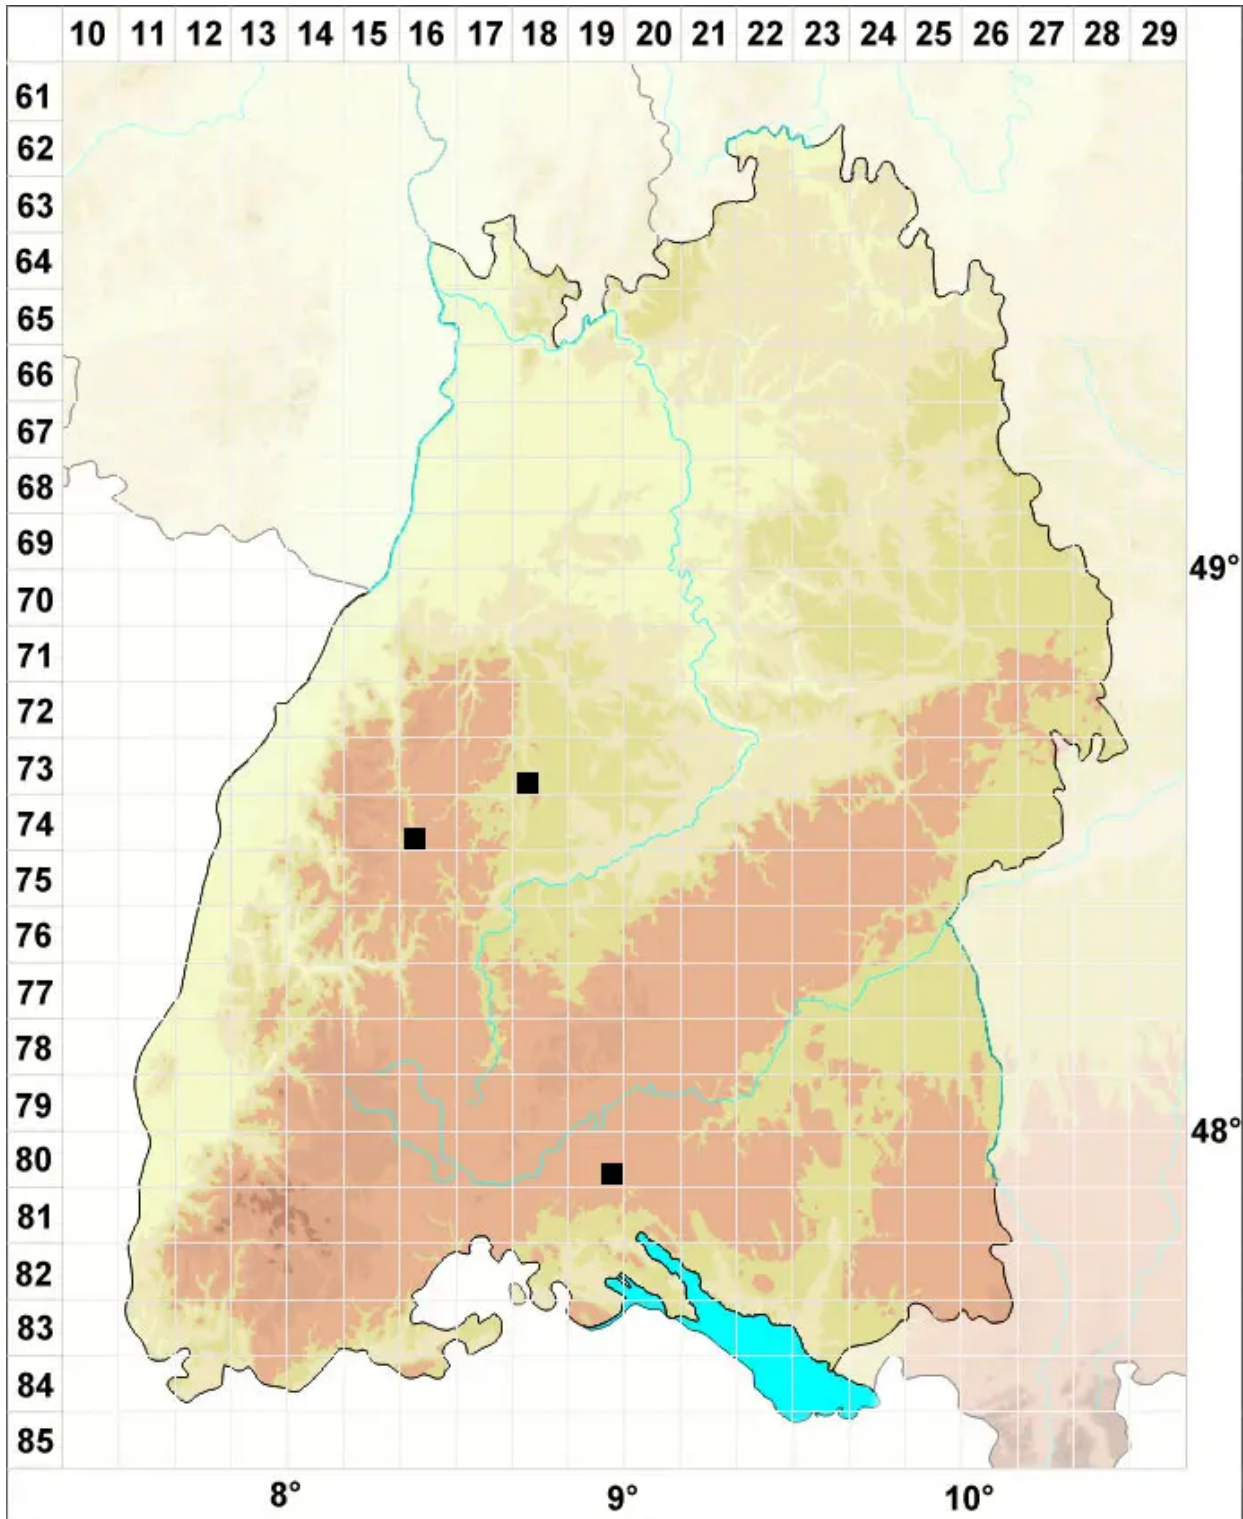

Ptychostomum boreale (F.Weber & D.Mohr) Ochyra & Bednar

Nordisches Vielzahnbirnmoos

Legende:

Symbole:

Ausgefülltes Symbol:
Zeitraum von 1980 bis heute (Aktuelle Angabe)

Leeres Symbol:
Zeitraum vor 1980 (Altangabe)

Quadrat: Herbarbeleg