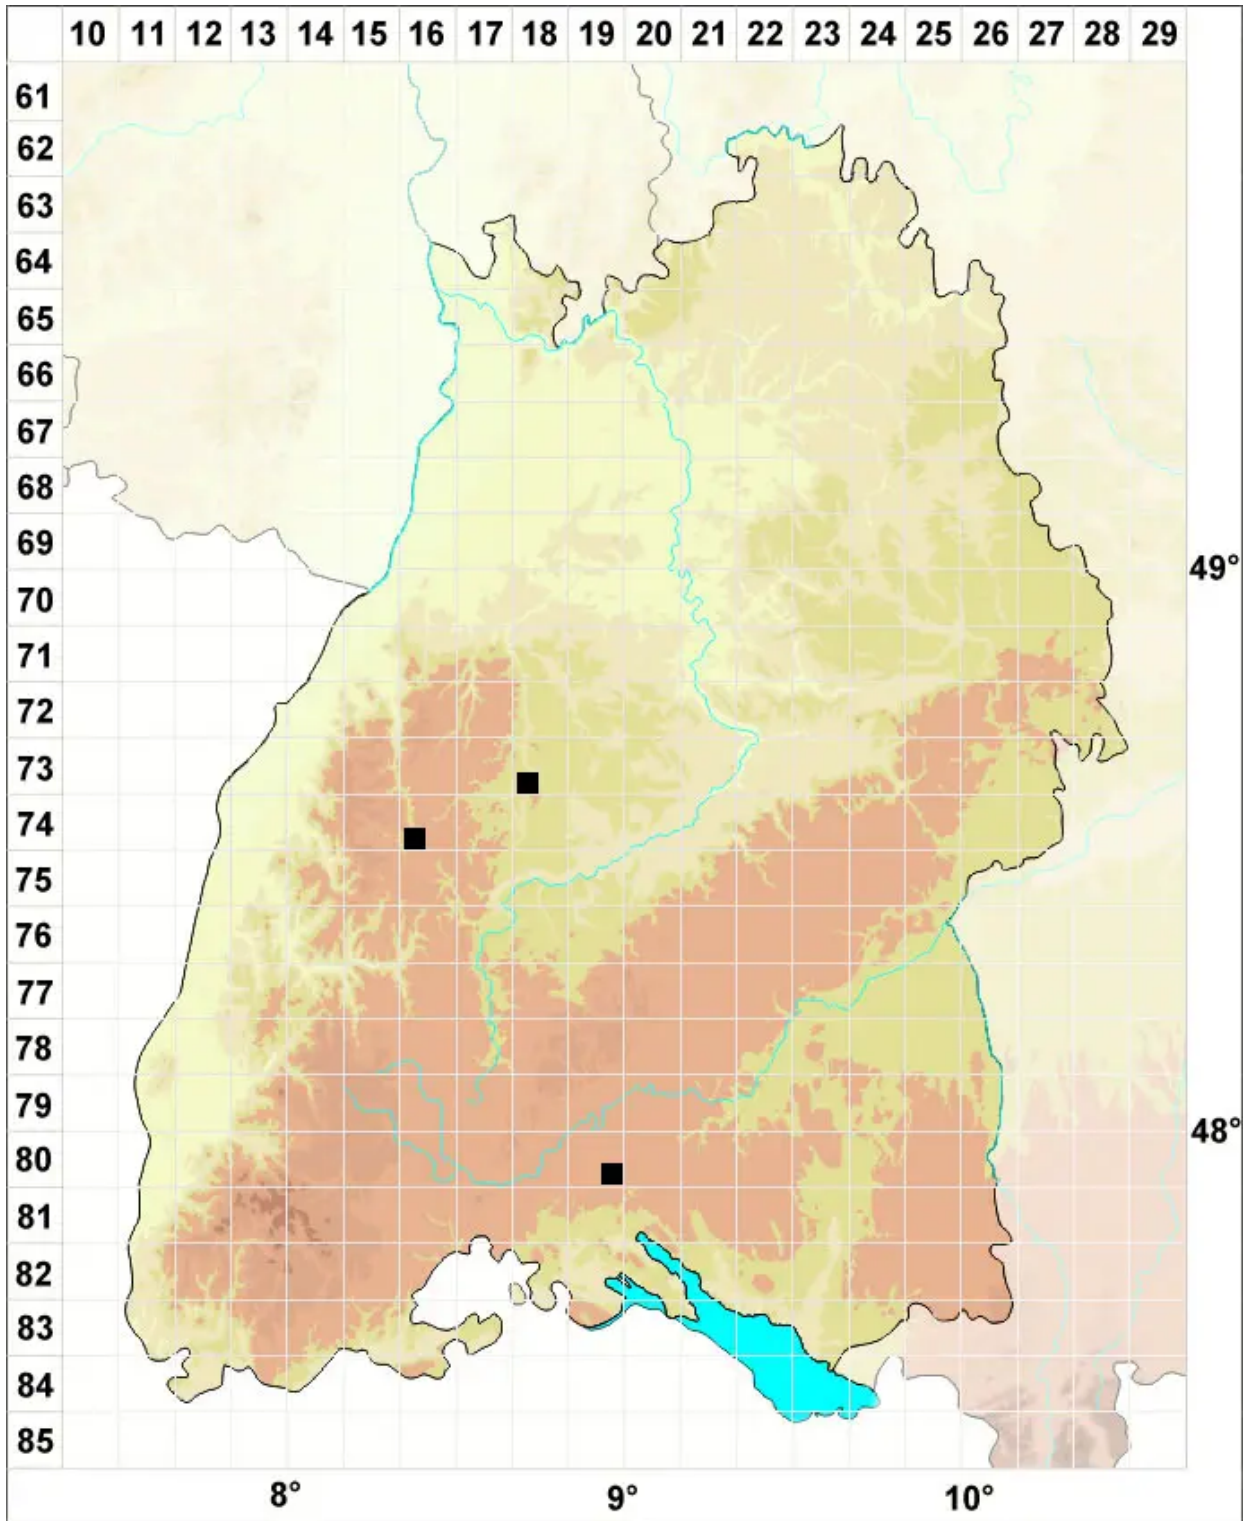

Ptychostomum boreale (F.Weber & D.Mohr) Ochyra & Bednar

Nordisches Vielzahnbirnmoos

Legende:

Symbole:
Ausgefülltes Symbol:
Zeitraum von 1980 bis heute (Aktuelle Angabe)
Leeres Symbol:
Zeitraum vor 1980 (Altangabe)
Quadrat: Herbarbeleg