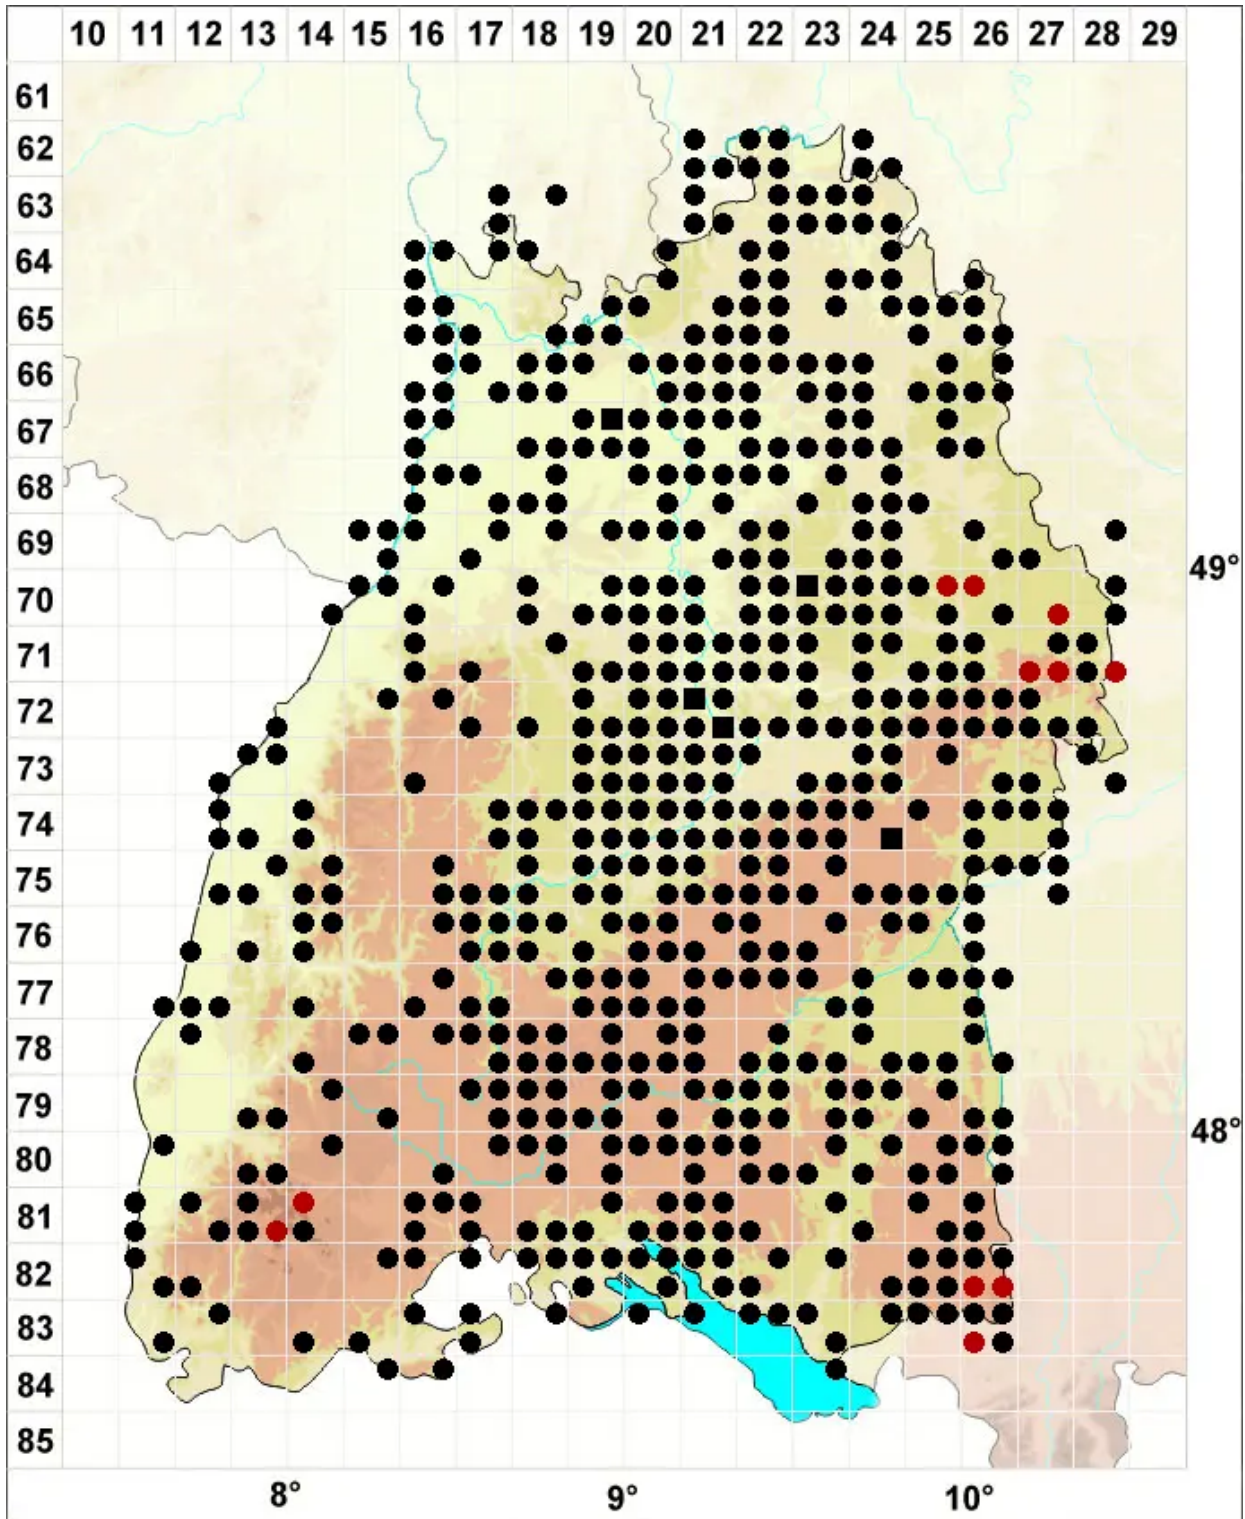

Ptychostomum moravicum (Podp.) Ros & Mazimpaka

Schlaflfes Vielzahnbirnmoos

Legende:

Symbole:

Ausgefülltes Symbol:
Zeitraum von 1980 bis heute (Aktuelle Angabe)

Leeres Symbol:
Zeitraum vor 1980 (Altangabe)

Quadrat: Herbarbeleg