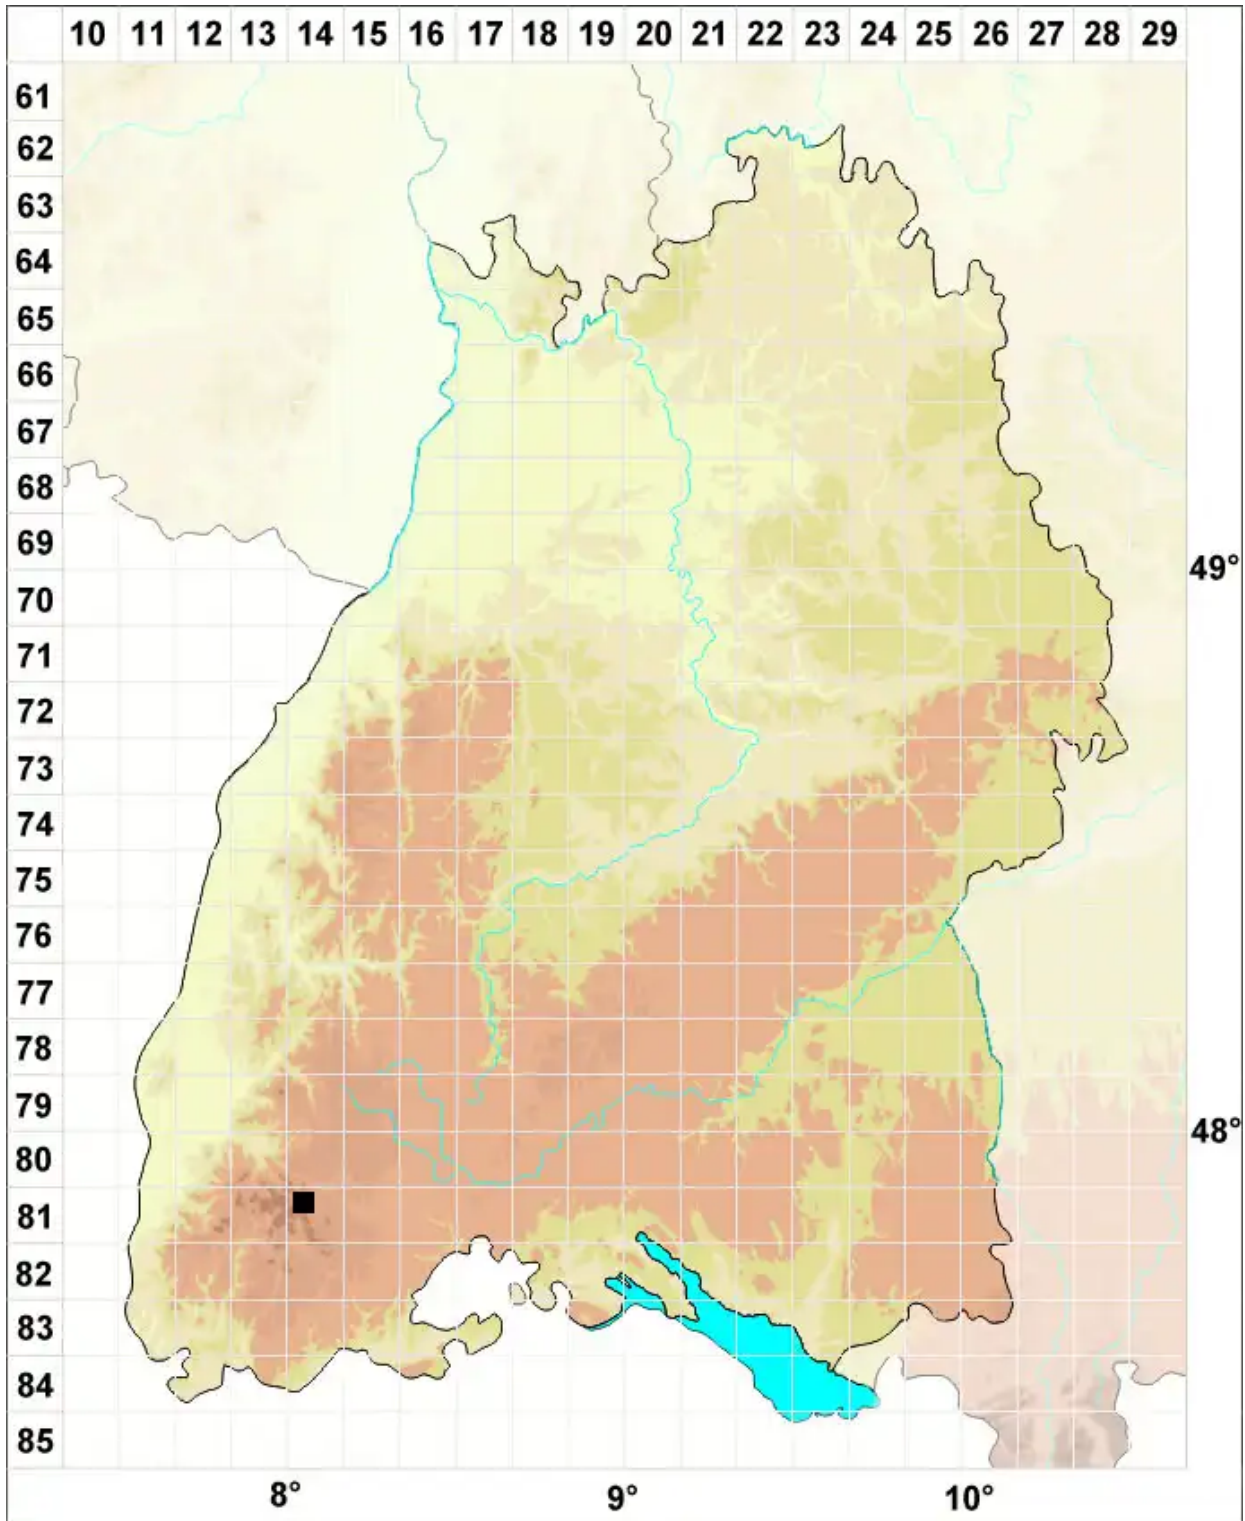

Imbribryum muehlenbeckii (Bruch & Schimp.) N.Pedersen

Mühlenbecks Glanzbirnmoos

Legende:

Symbole:

Ausgefülltes Symbol:
Zeitraum von 1980 bis heute (Aktuelle Angabe)

Leeres Symbol:
Zeitraum vor 1980 (Altangabe)

Quadrat: Herbarbeleg