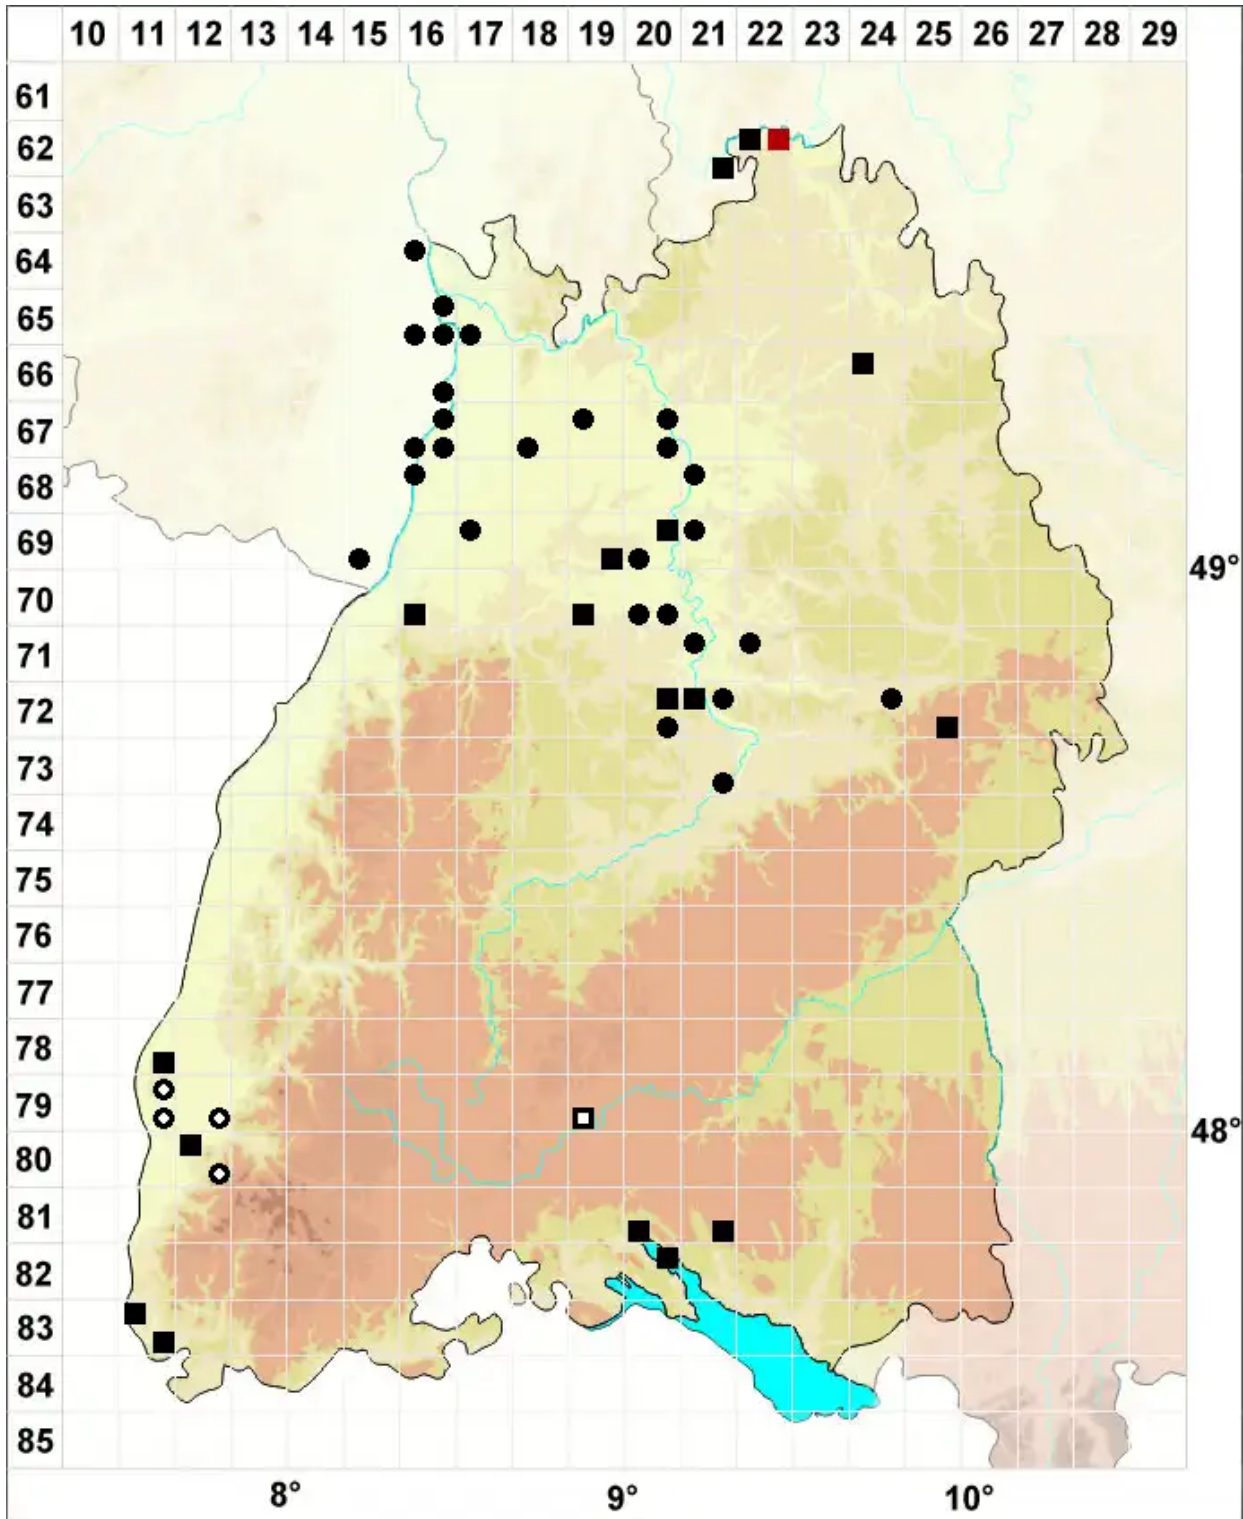

# Bryum radiculosum Brid.

Wurzelfilziges Birnmoos

Legende:

**Symbole:**  
Ausgefülltes Symbol:  
Zeitraum von 1980 bis heute (Aktuelle Angabe)  
Leeres Symbol:  
Zeitraum vor 1980 (Altangabe)  
Quadrat: Herbarbeleg