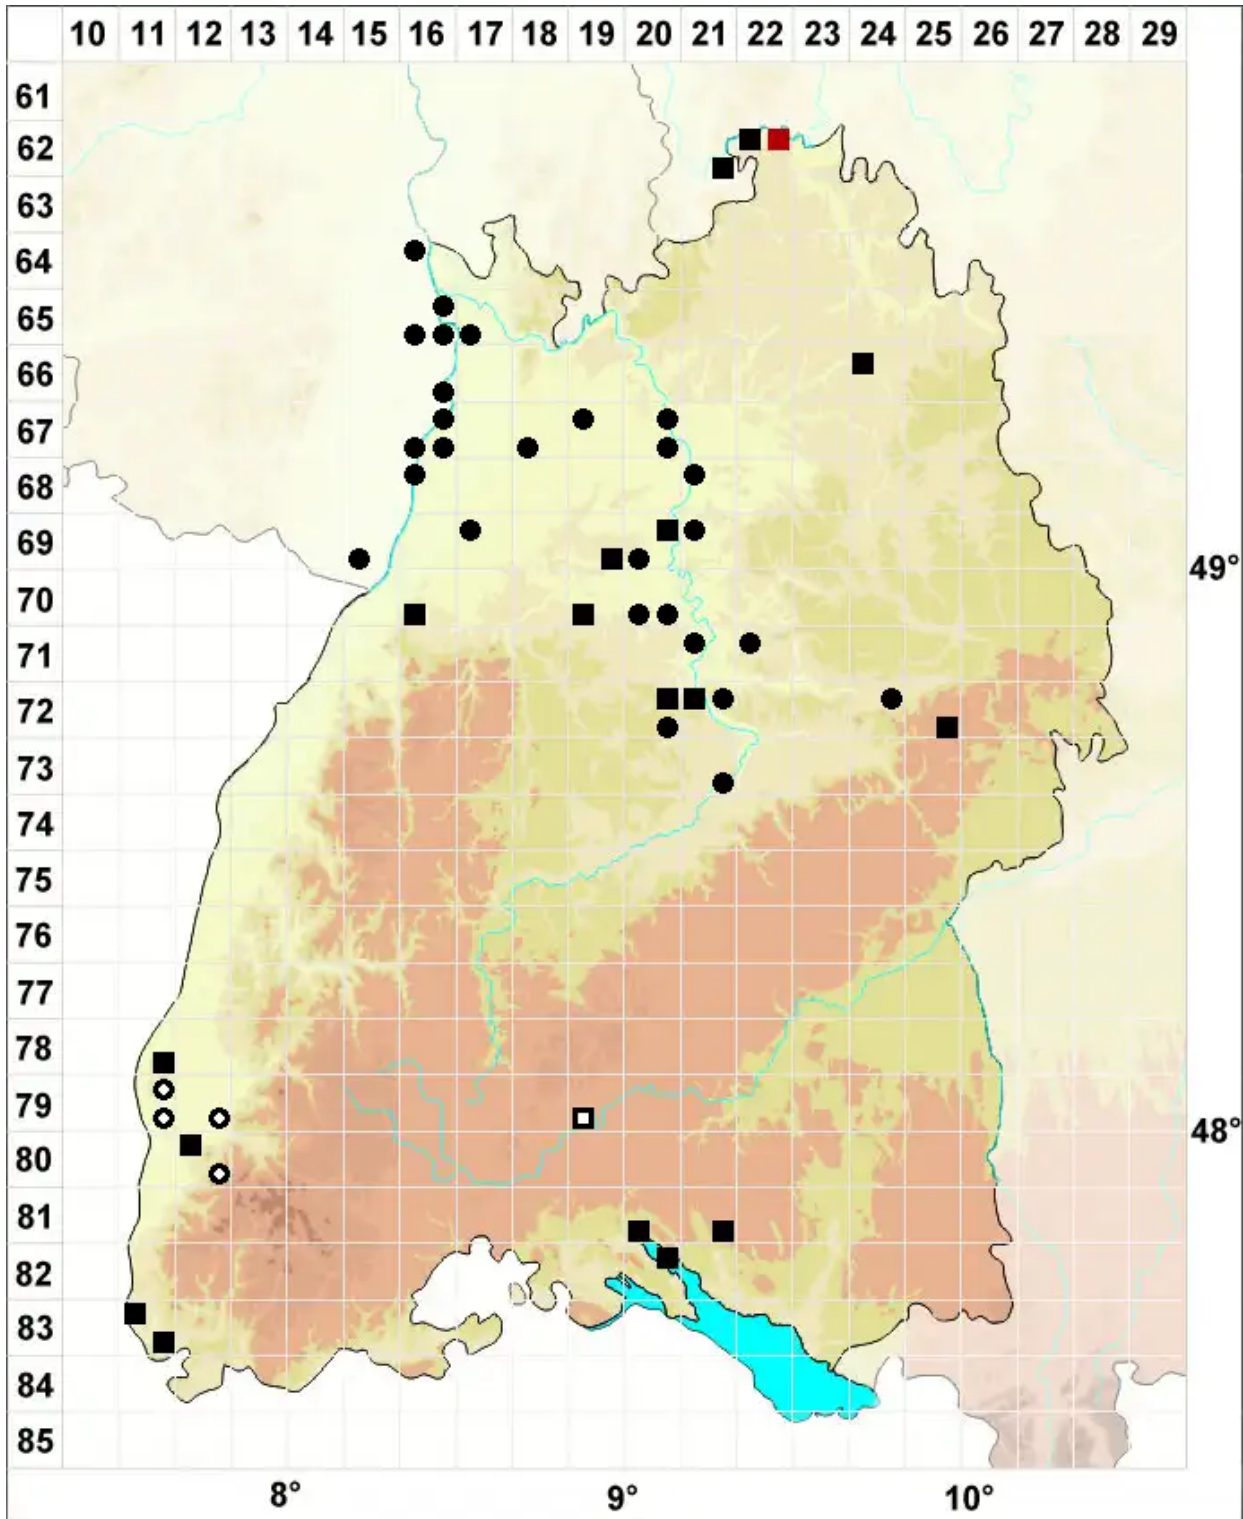

Bryum radiculosum Brid.

Wurzelfilziges Birnmoos

Legende:

Symbole:
Ausgefülltes Symbol:
Zeitraum von 1980 bis heute (Aktuelle Angabe)
Leeres Symbol:
Zeitraum vor 1980 (Altangabe)
Quadrat: Herbarbeleg