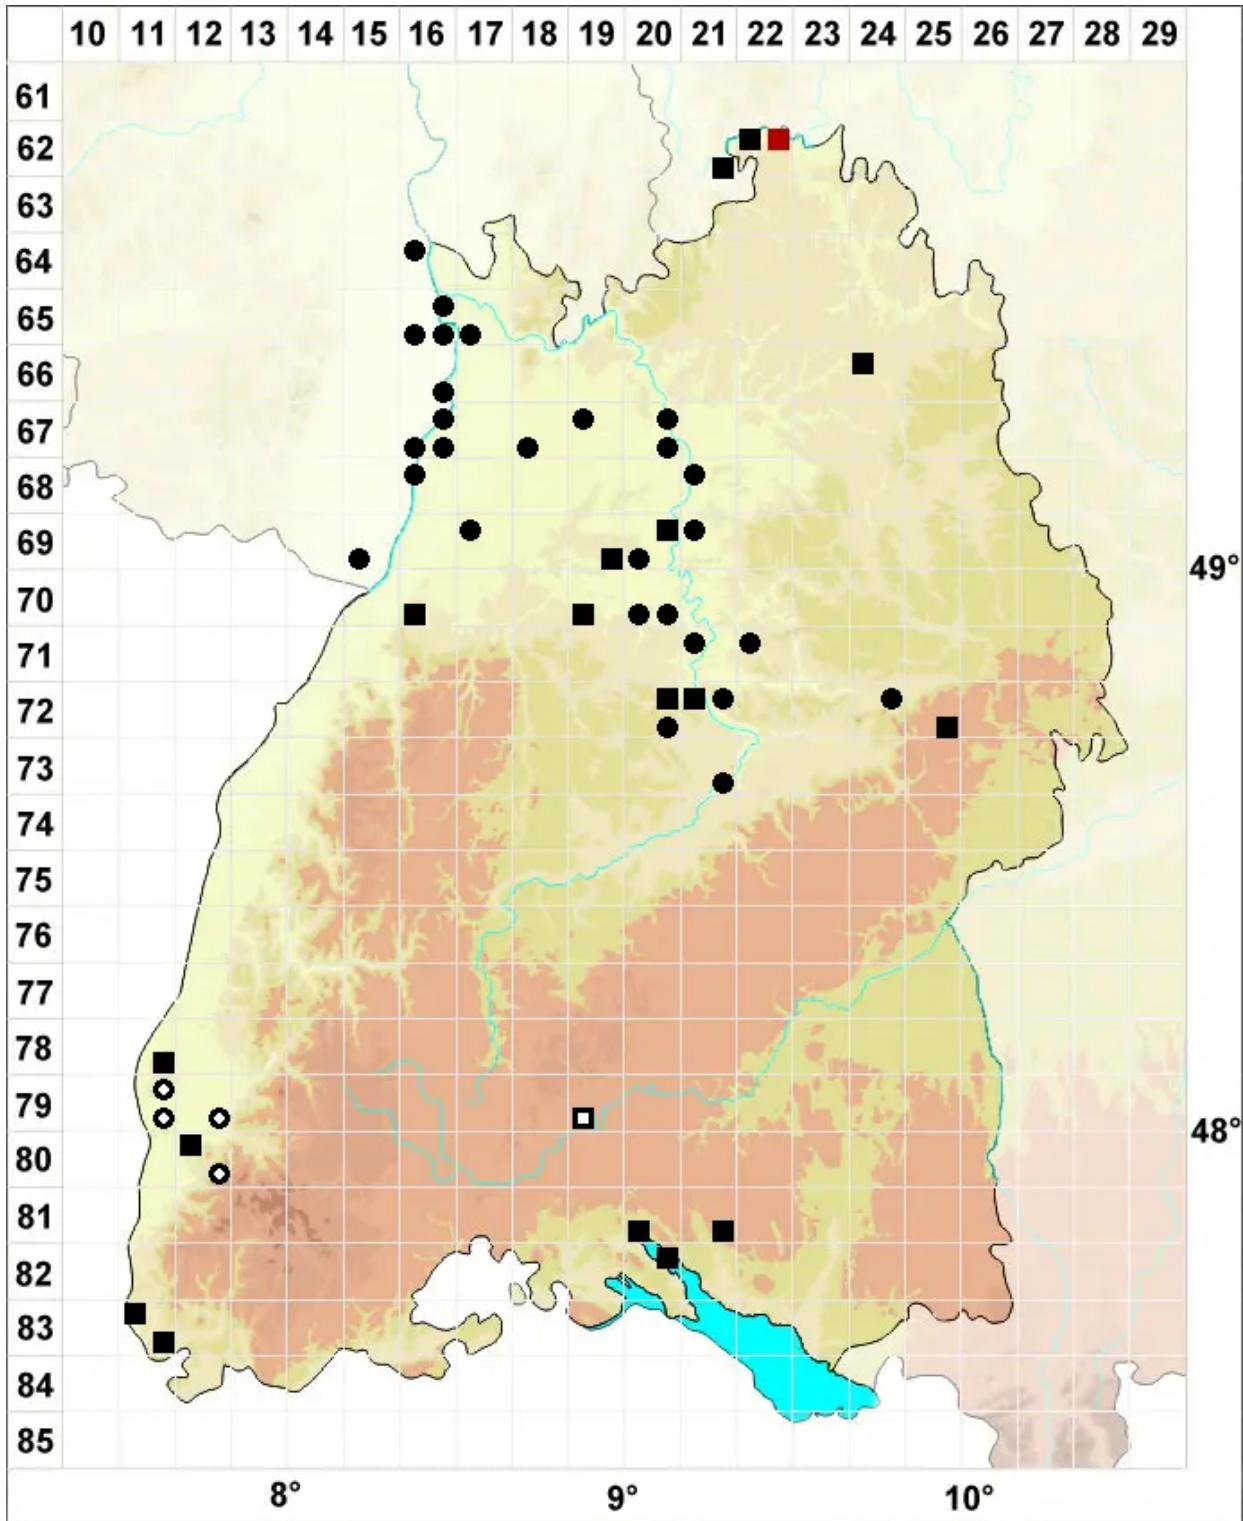

Bryum radiculosum Brid.

Wurzelfilziges Birnmoos

Legende:

Symbole:
Ausgefülltes Symbol:
Zeitraum von 1980 bis heute (Aktuelle Angabe)
Leeres Symbol:
Zeitraum vor 1980 (Altangabe)
Quadrat: Herbarbeleg