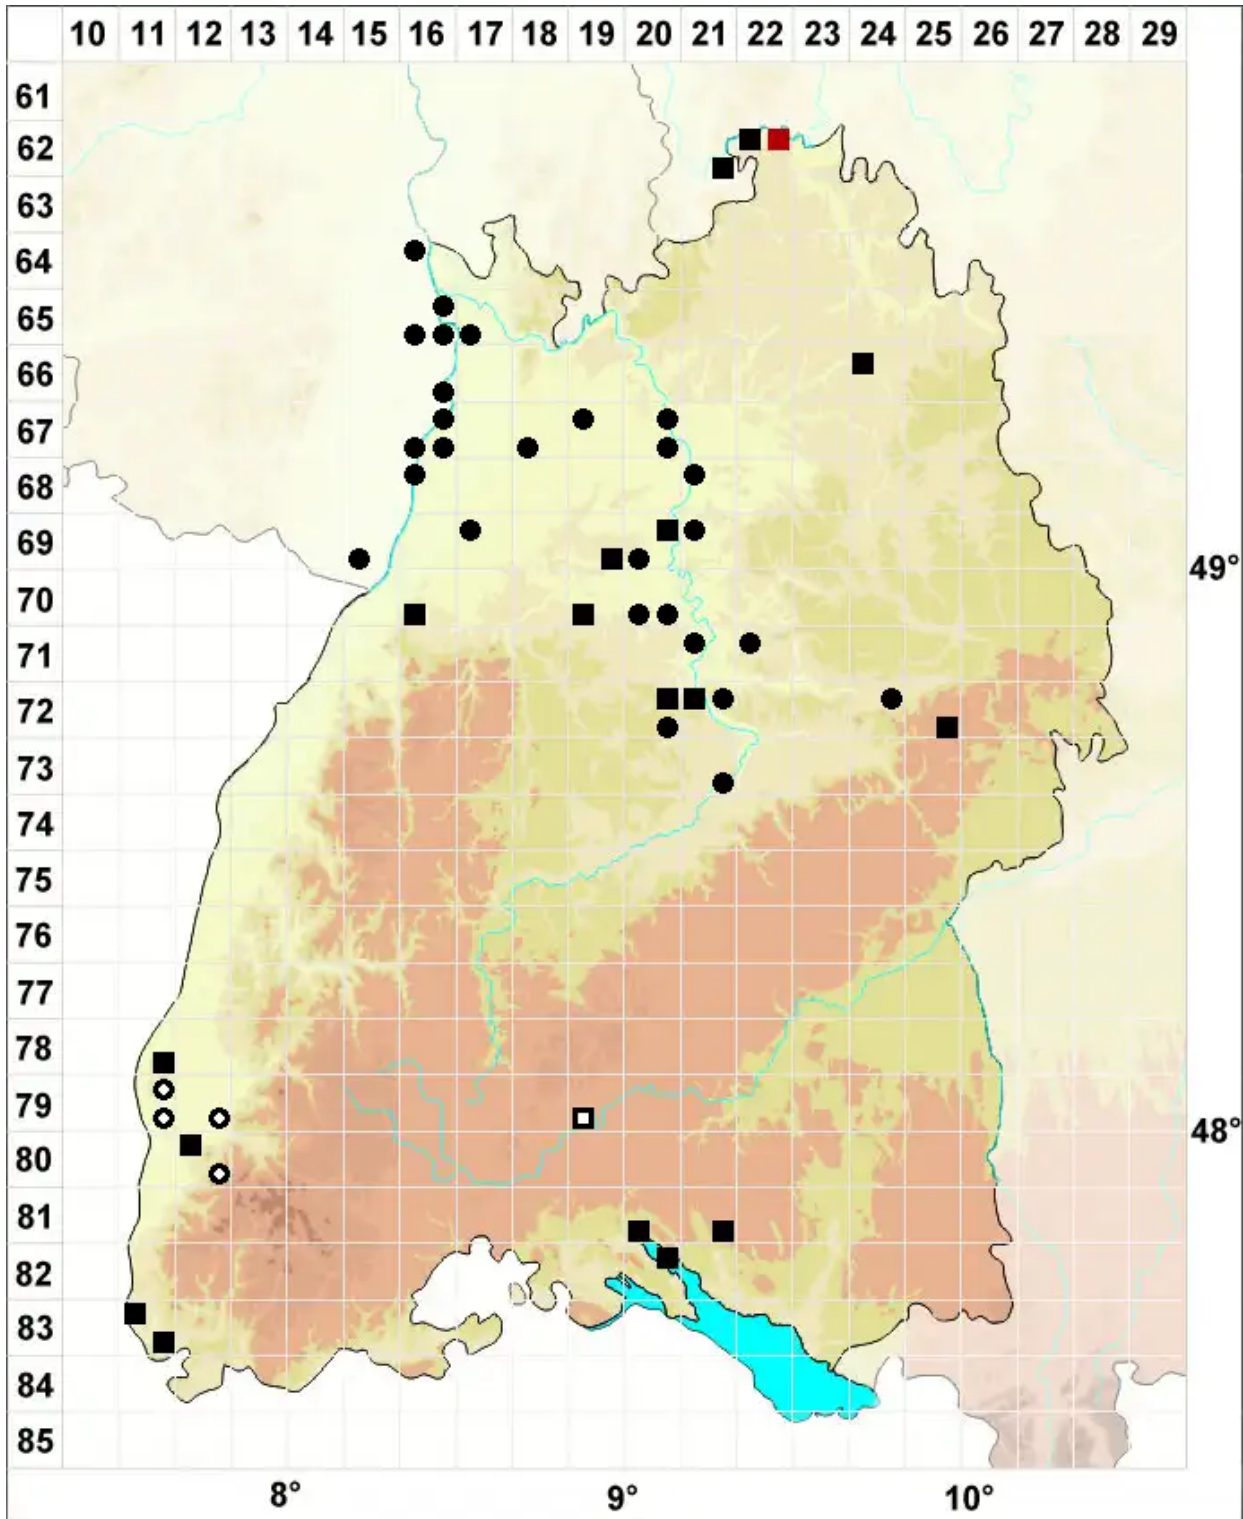

Bryum radiculosum Brid.

Wurzelfilziges Birnmoos

Legende:

- Symbole:**
- Ausgefülltes Symbol:
Zeitraum von 1980 bis heute (Aktuelle Angabe)
 - Leeres Symbol:
Zeitraum vor 1980 (Altangabe)
 - Quadrat: Herbarbeleg