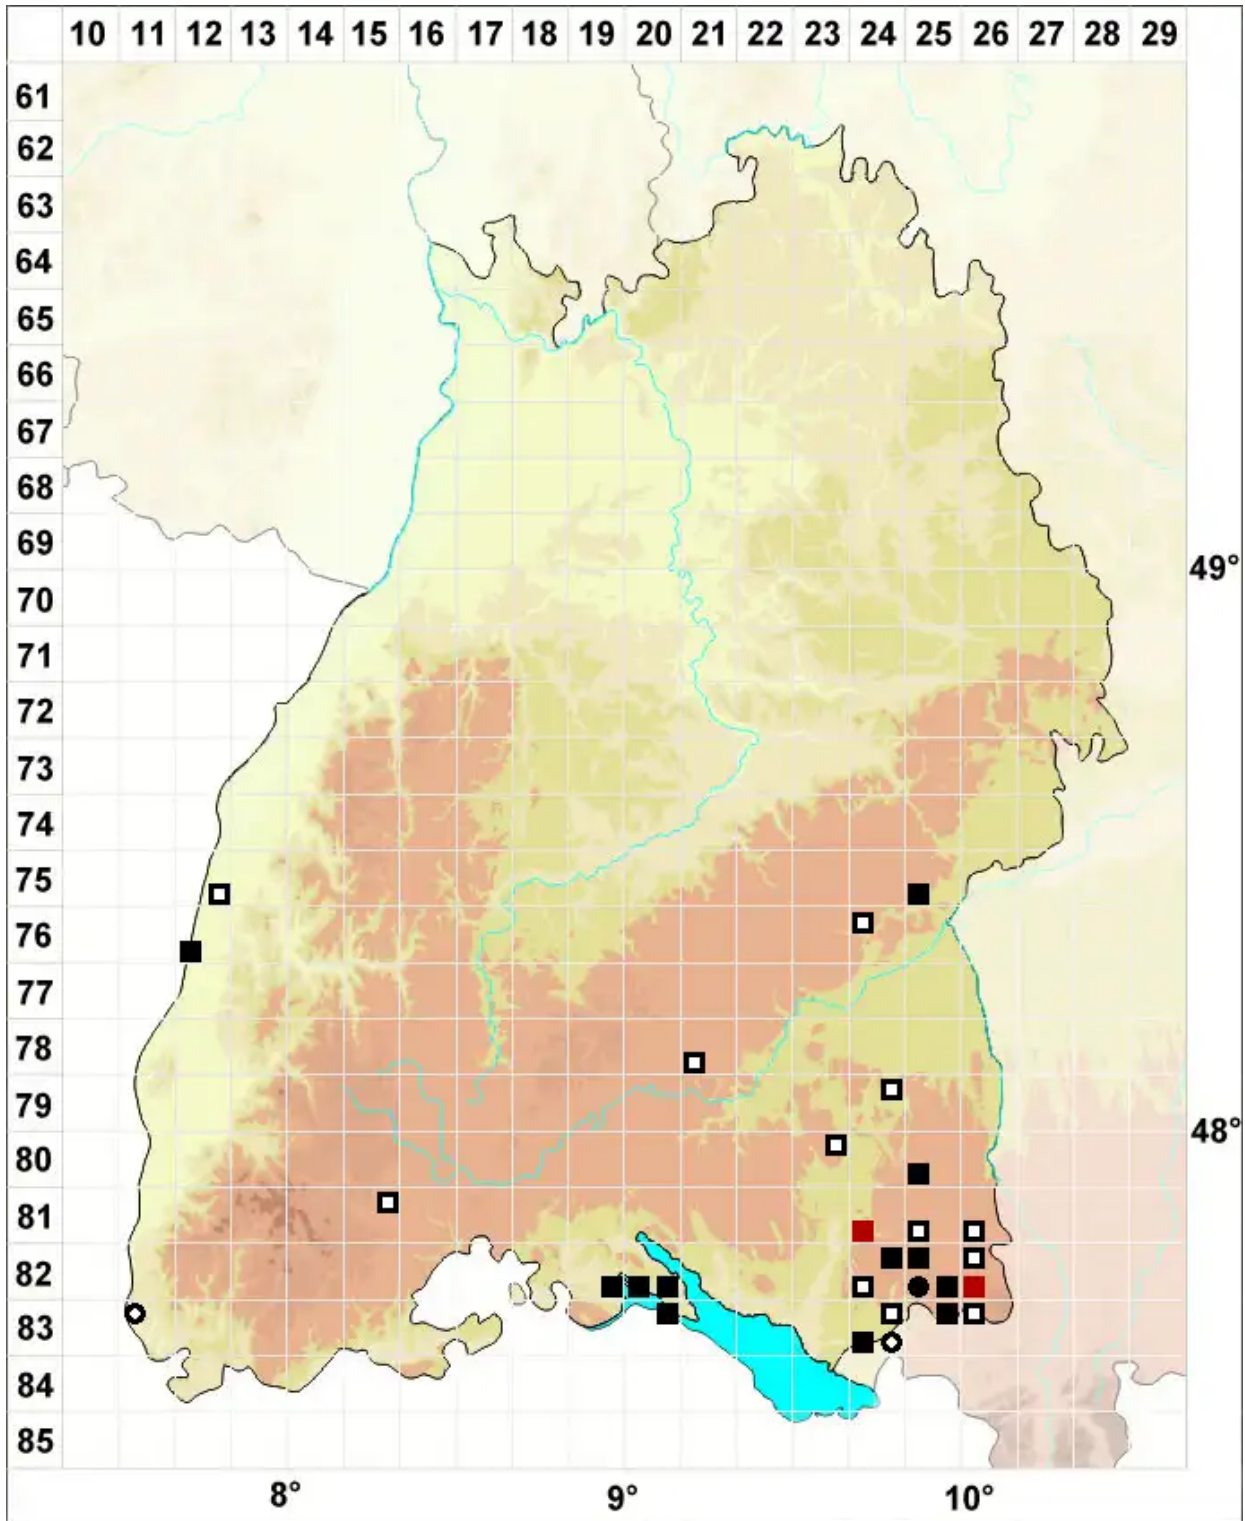

Ptychostomum neodamense (Itzigs. ex Müll.Hal.) J.R.Spence

Neudammer Vielzahnbirnmoos

Legende:

- Symbole:**
Ausgefülltes Symbol:
Zeitraum von 1980 bis heute (Aktuelle Angabe)
Leeres Symbol:
Zeitraum vor 1980 (Altangabe)
Quadrat: Herbarbeleg